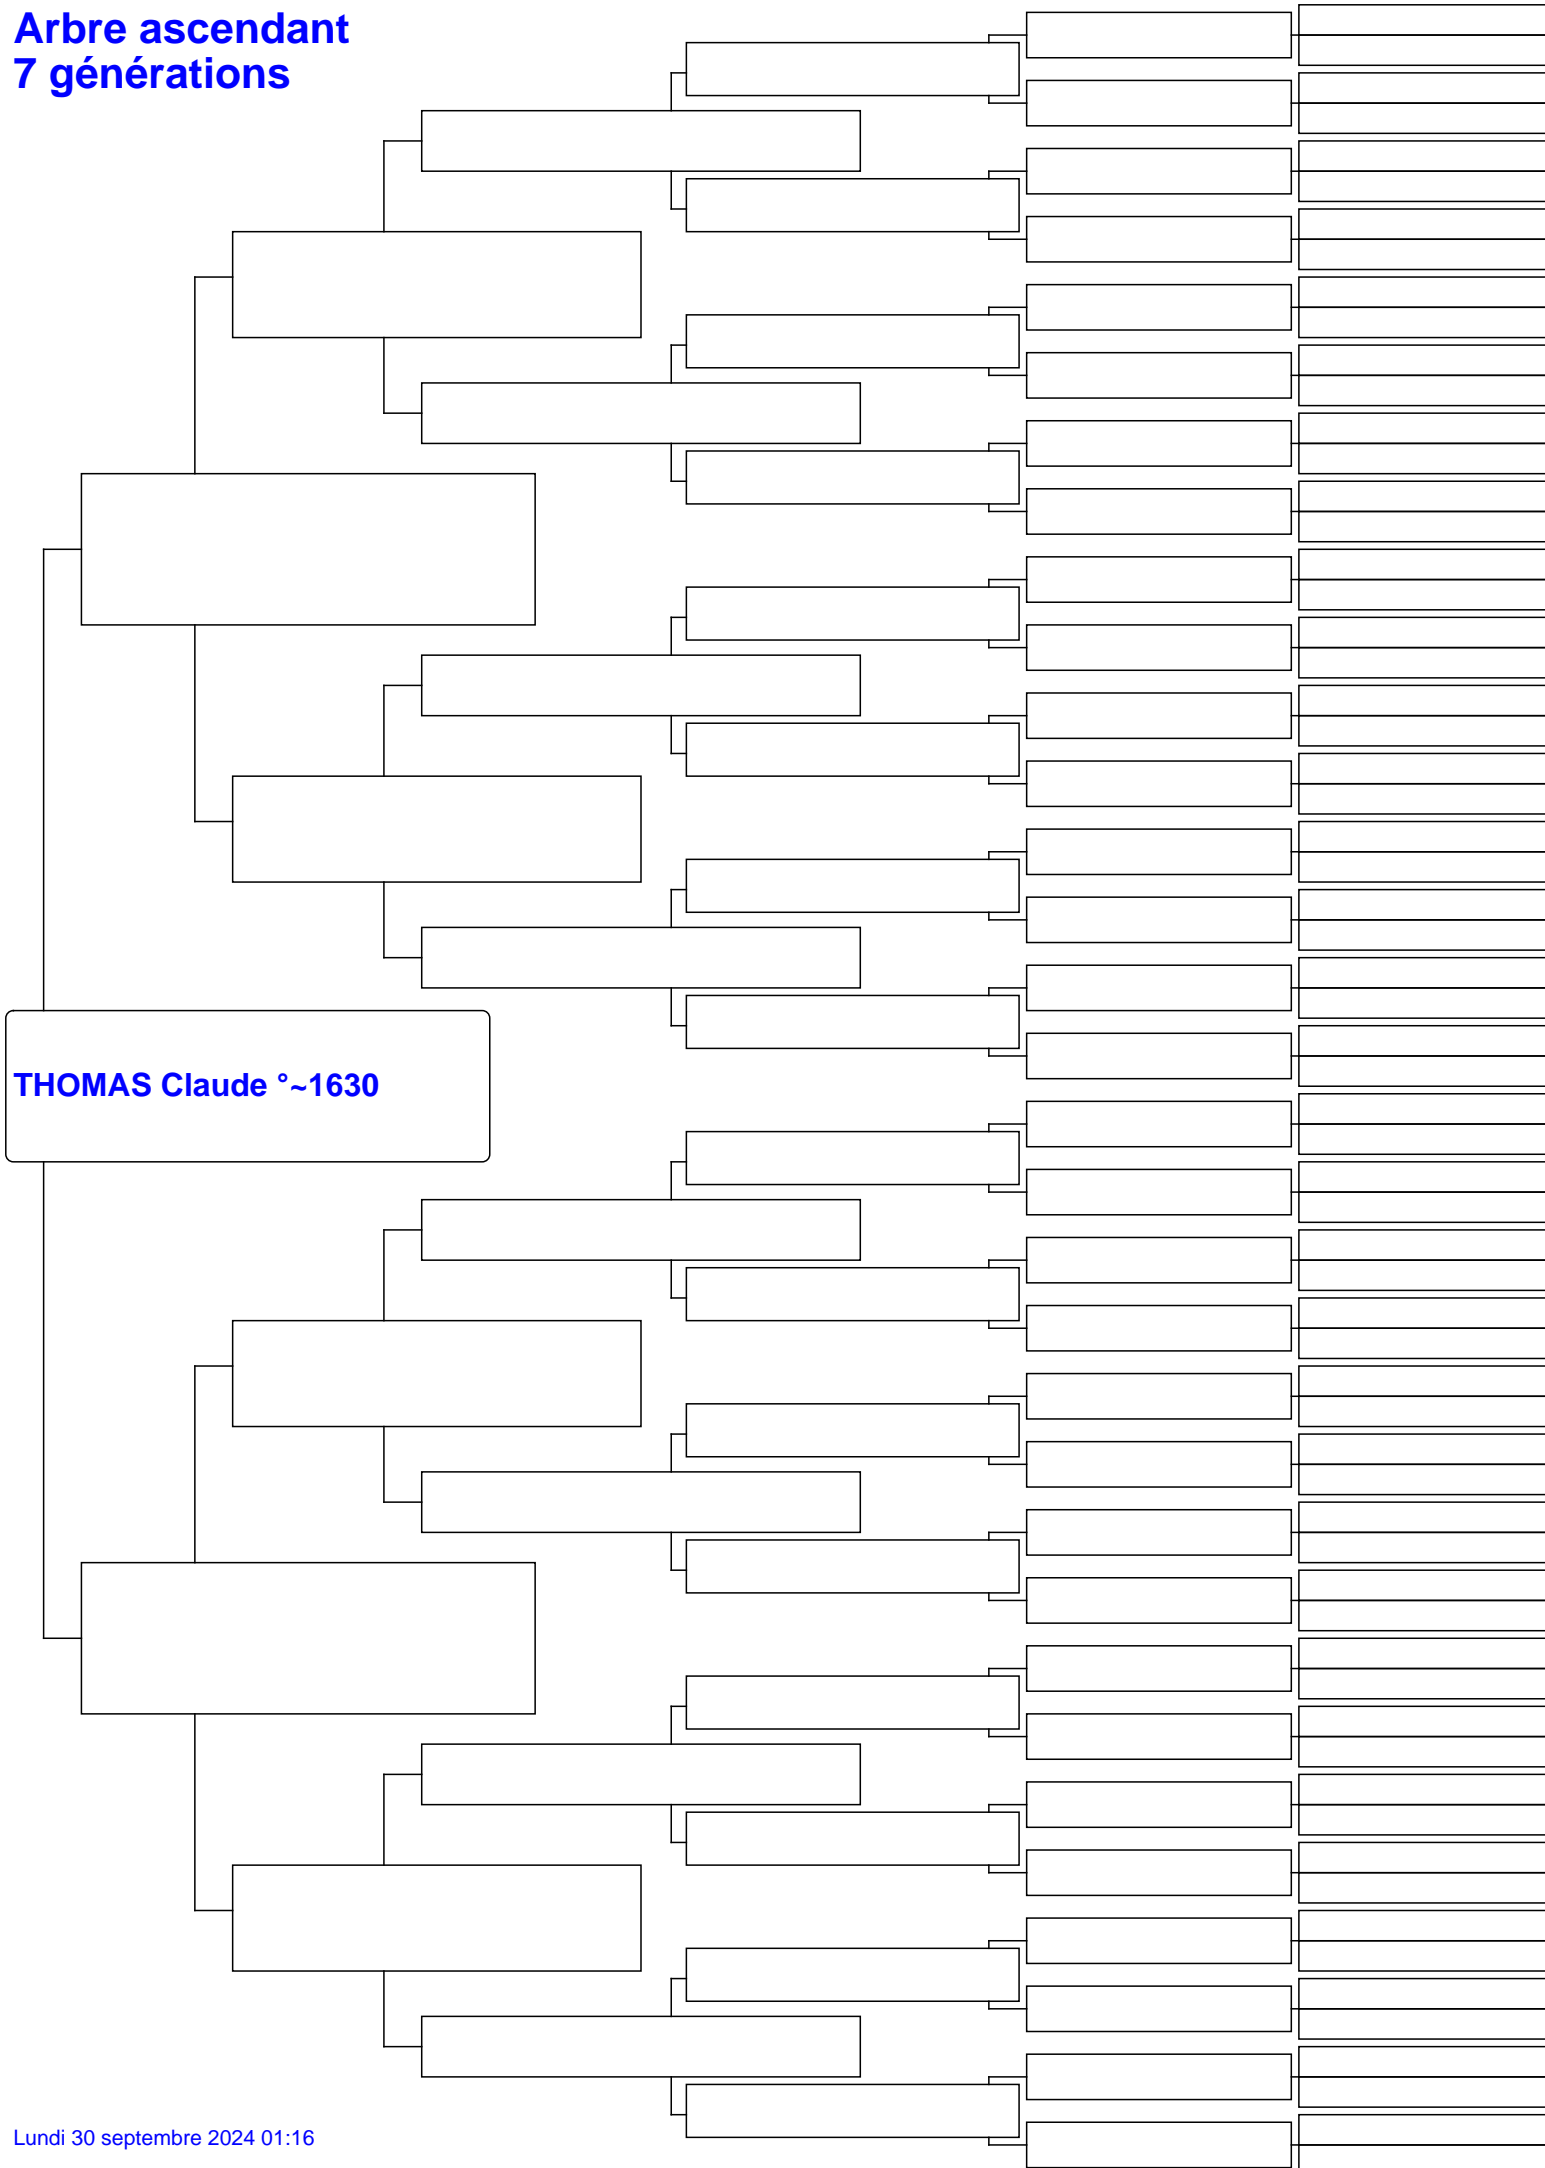

# Arbre ascendant 7 générations

**THOMAS Claude °~1630**