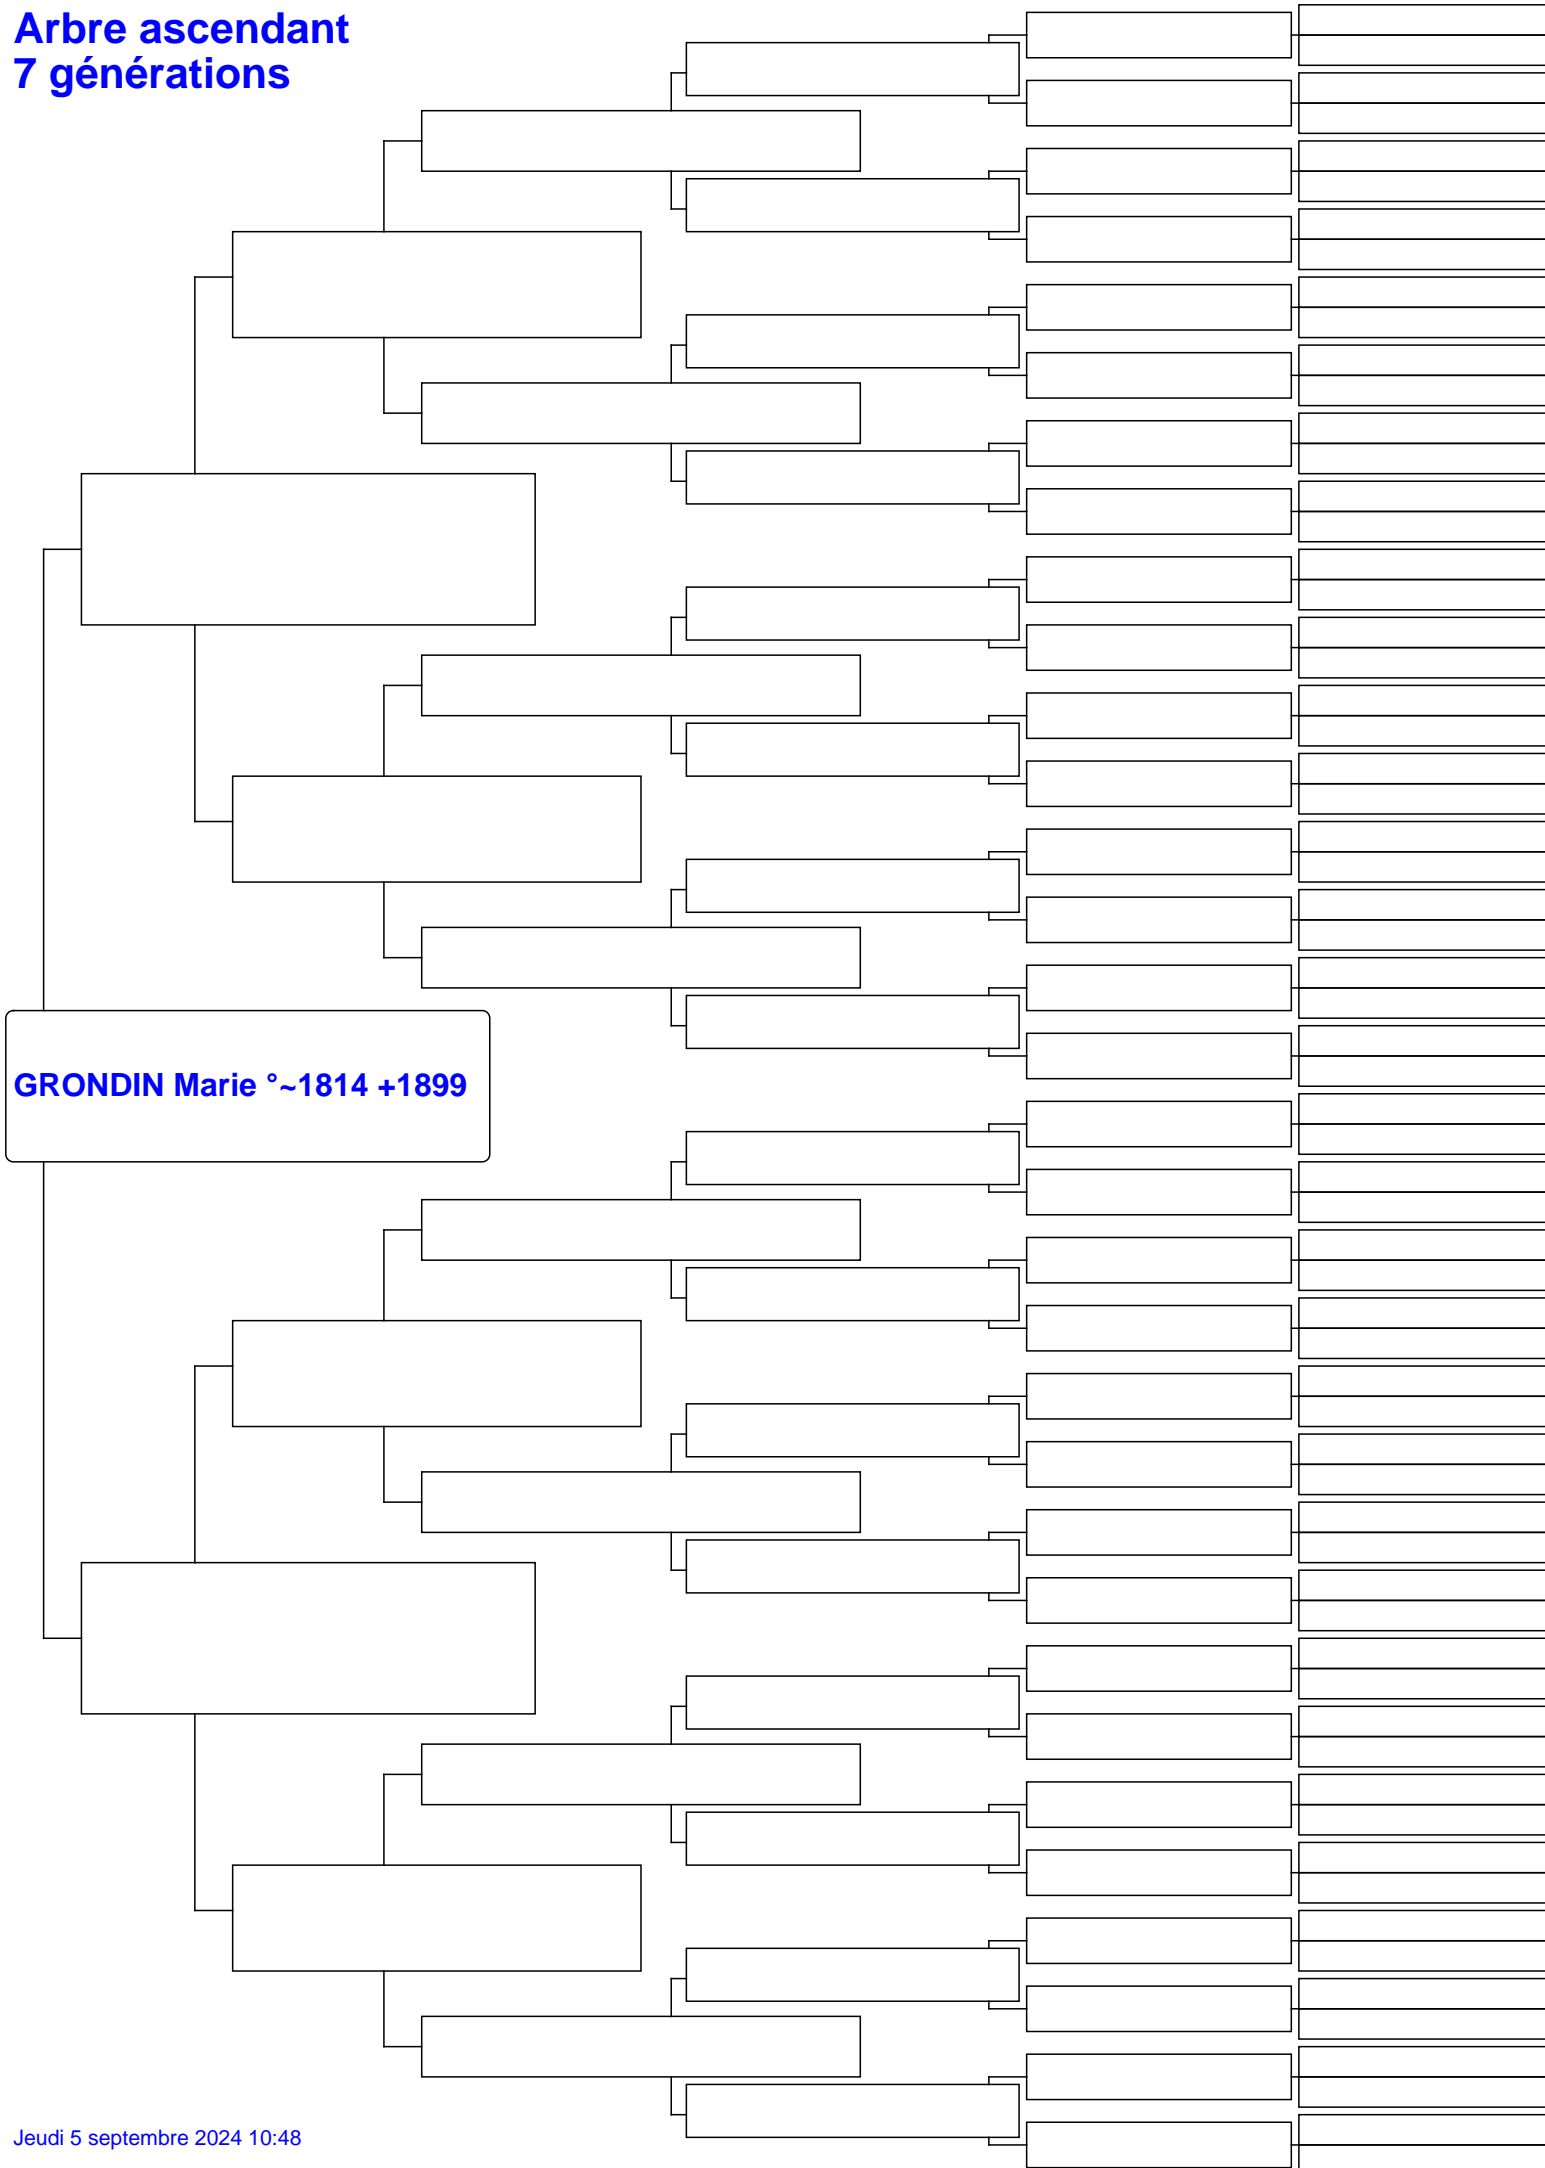

Arbre ascendant 7 générations

GRONDIN Marie °~1814 +1899