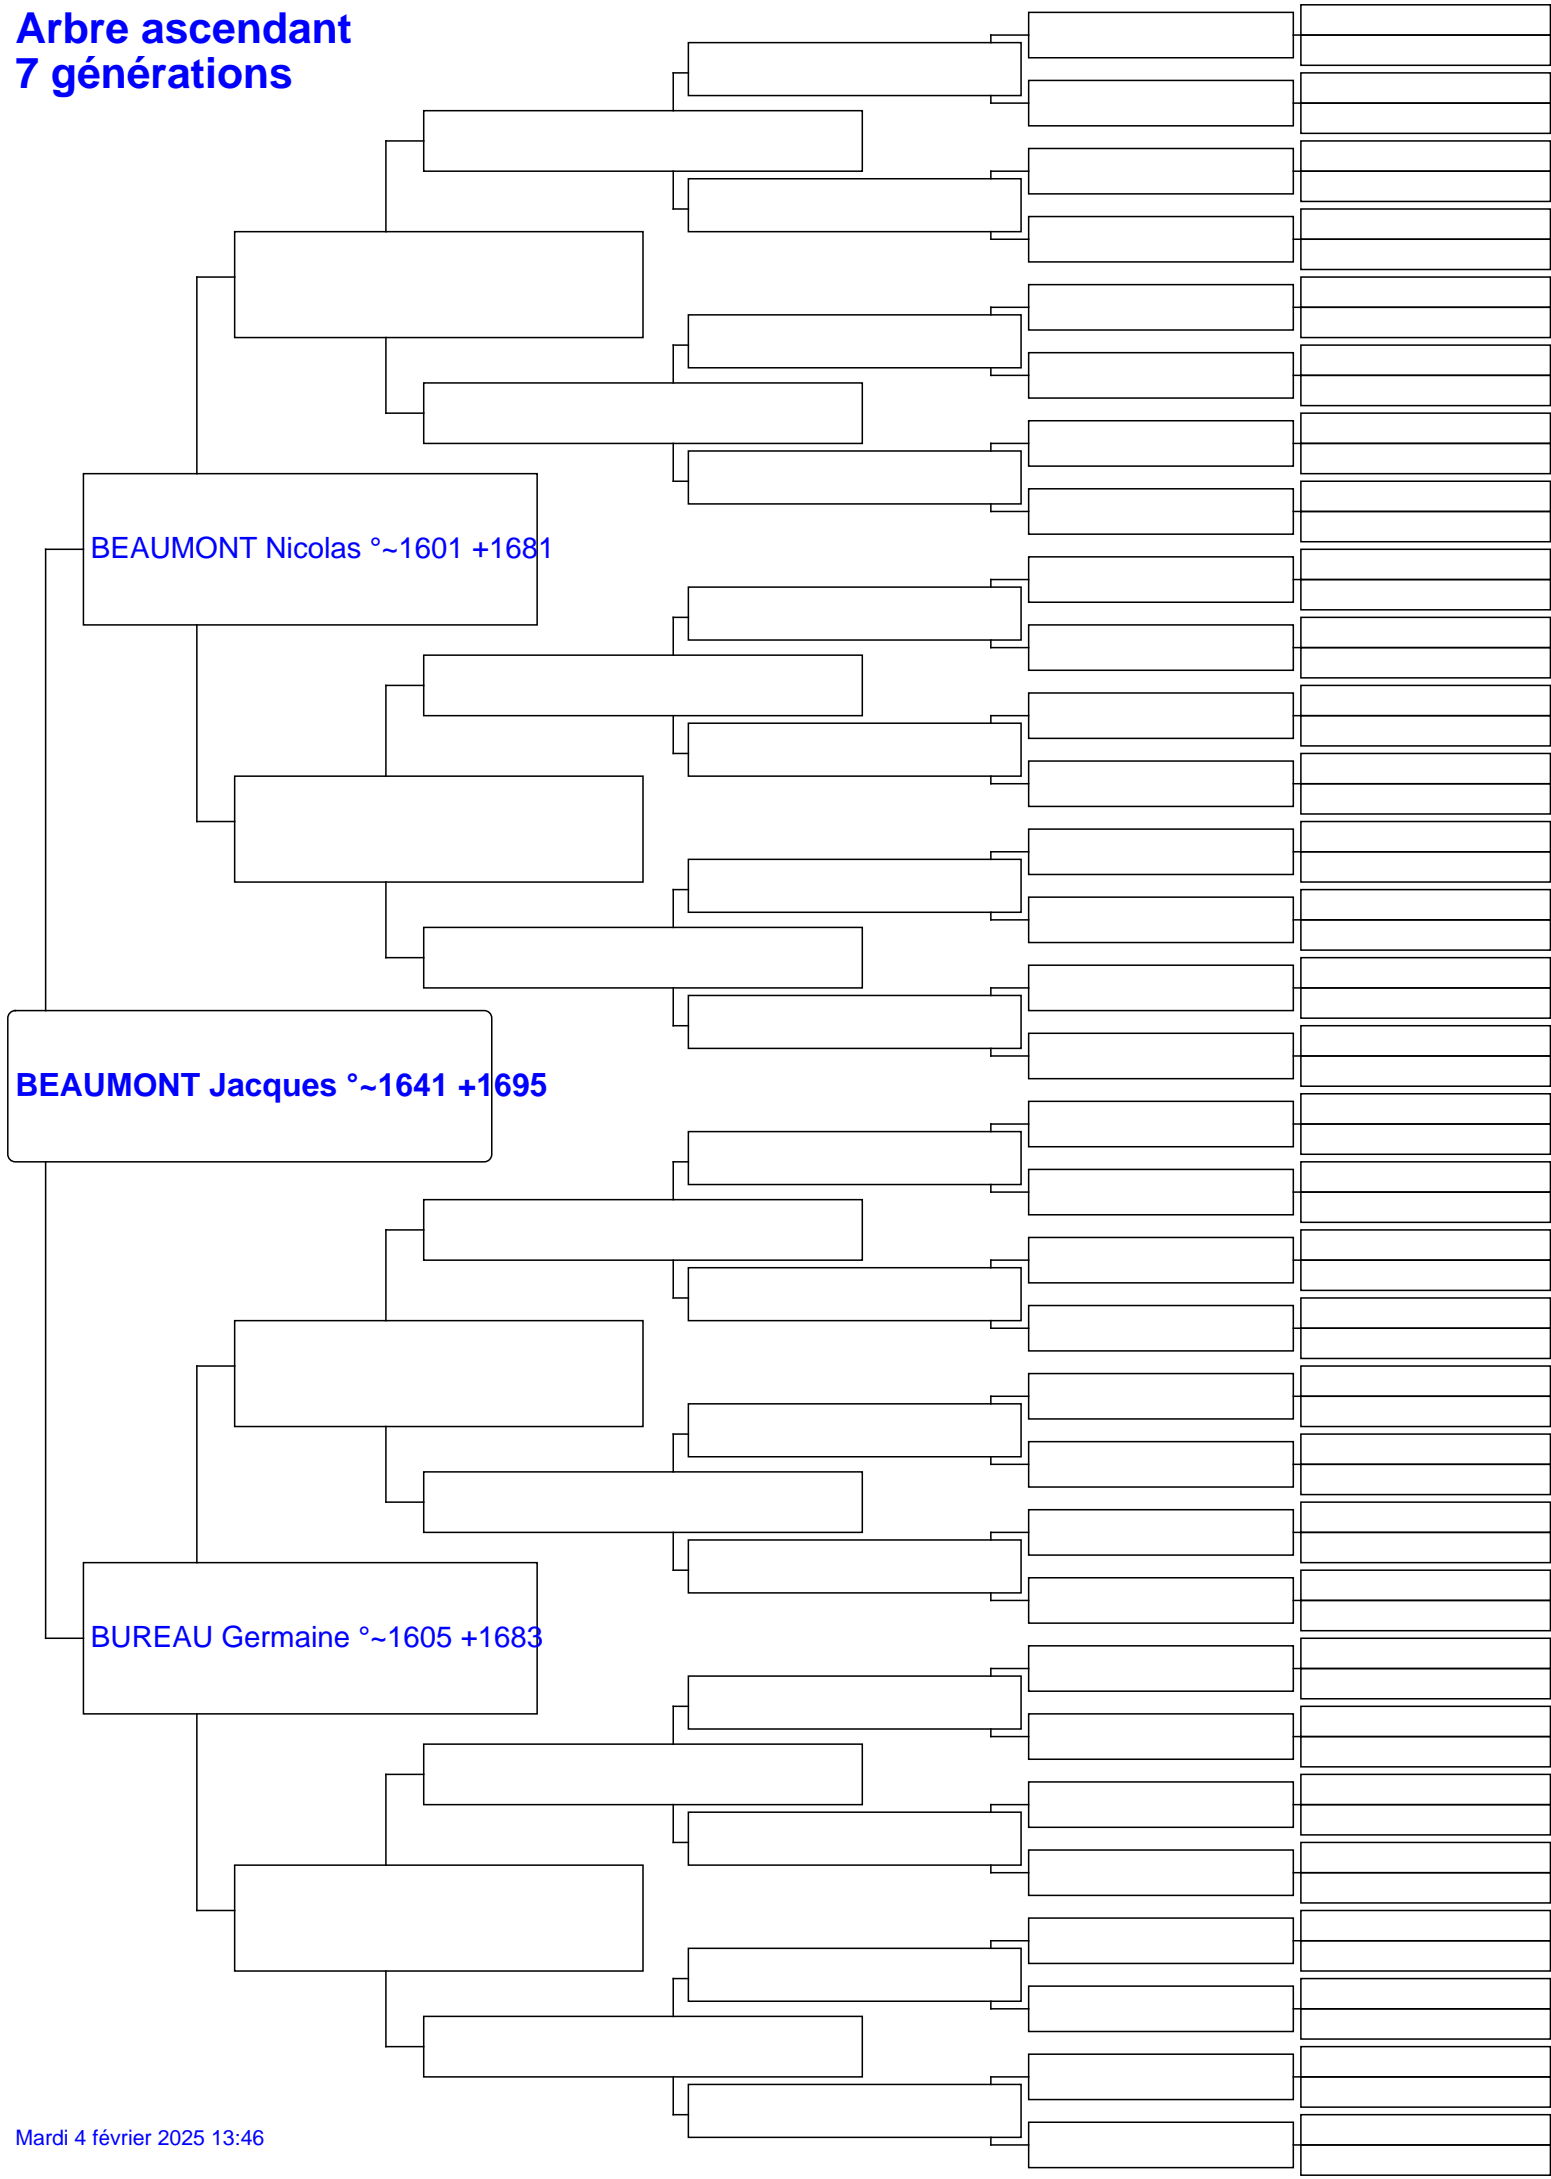

# Arbre ascendant 7 générations

BEAUMONT Nicolas °~1601 +1681

BEAUMONT Jacques °~1641 +1695

BUREAU Germaine °~1605 +1683