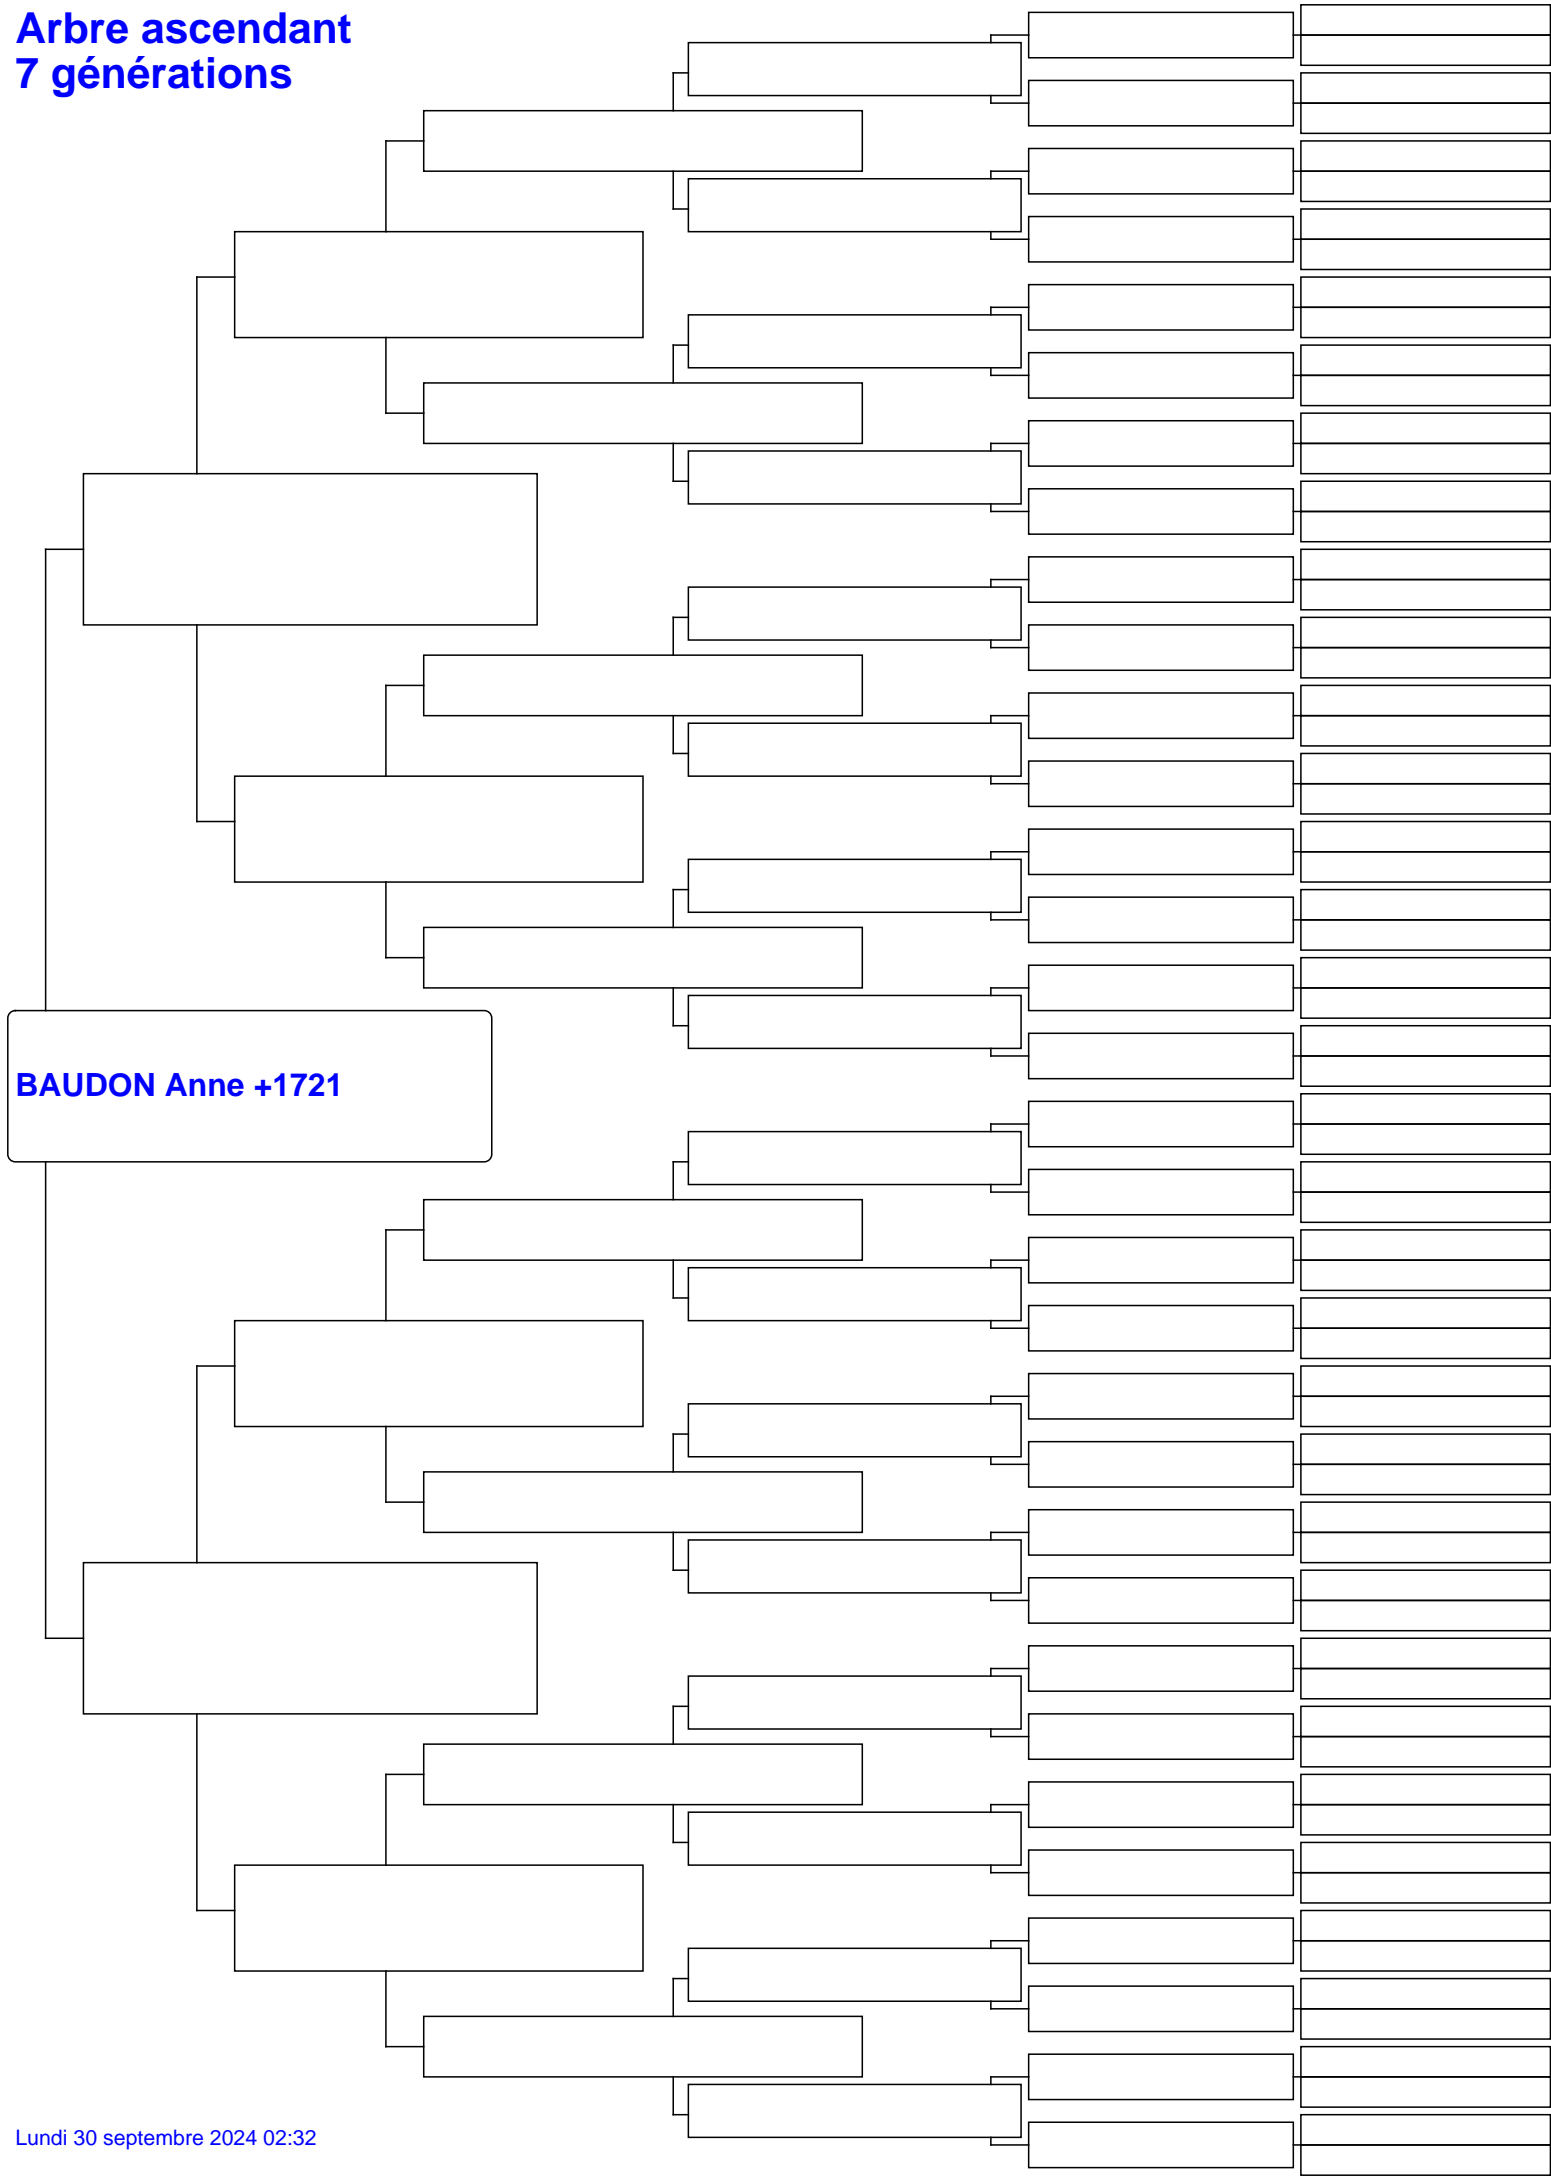

Arbre ascendant 7 générations

BAUDON Anne +1721