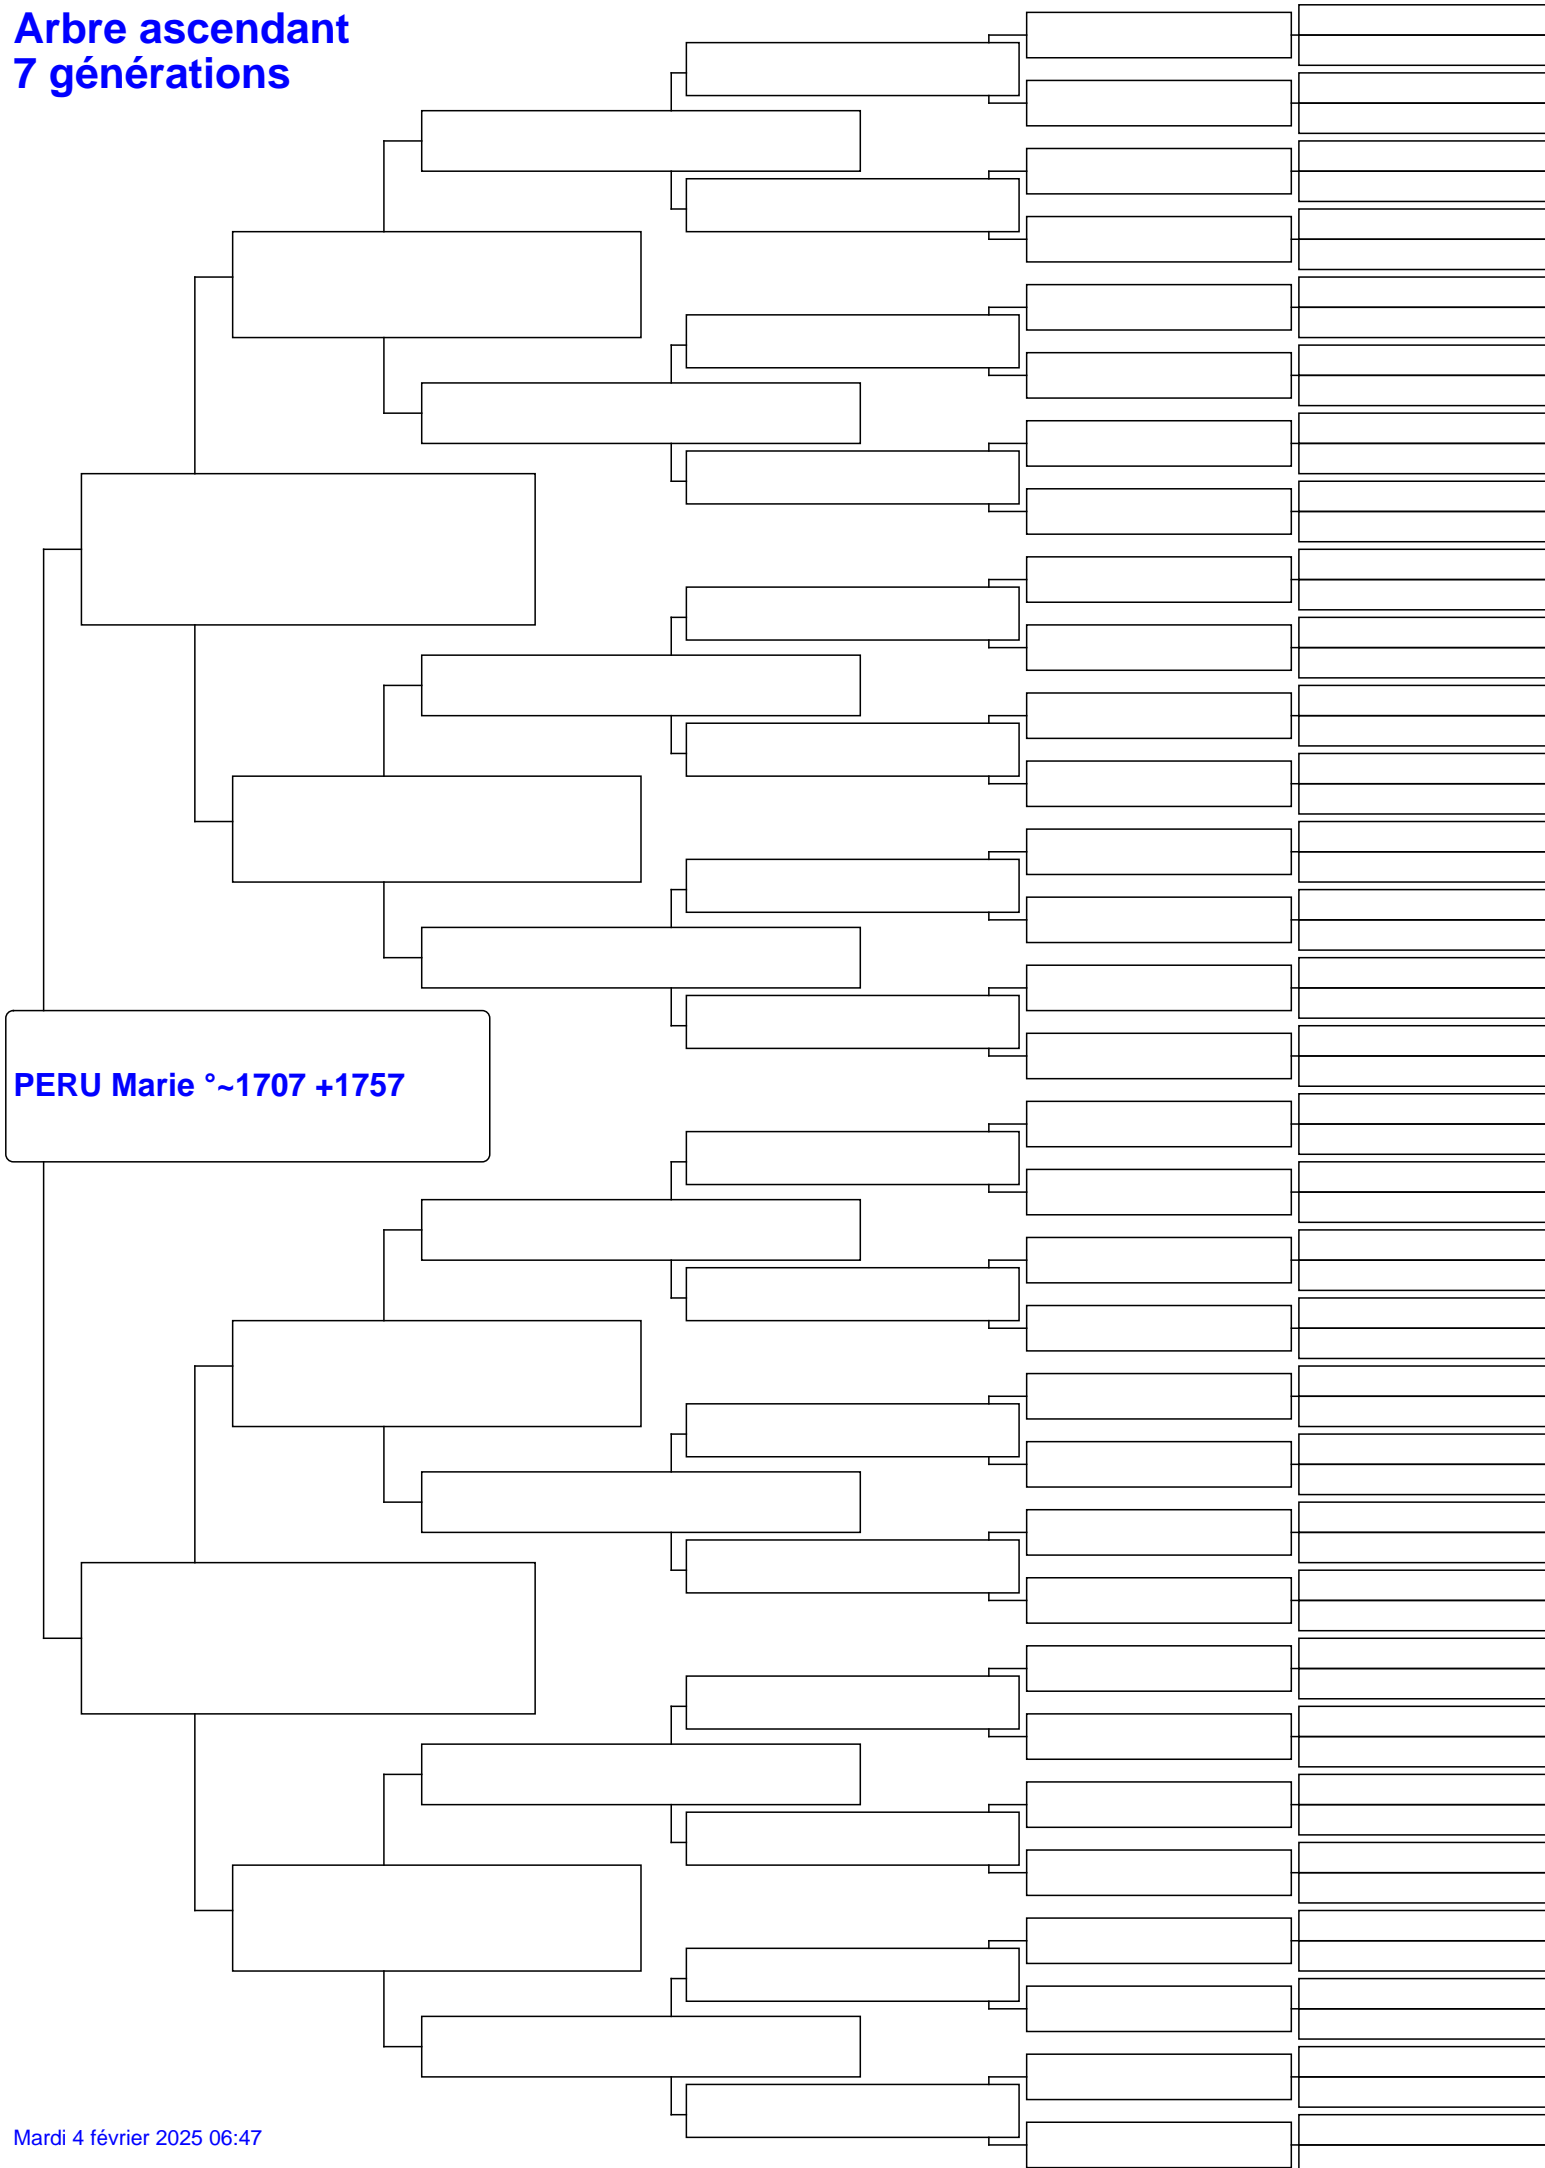

Arbre ascendant 7 générations

PERU Marie °~1707 +1757