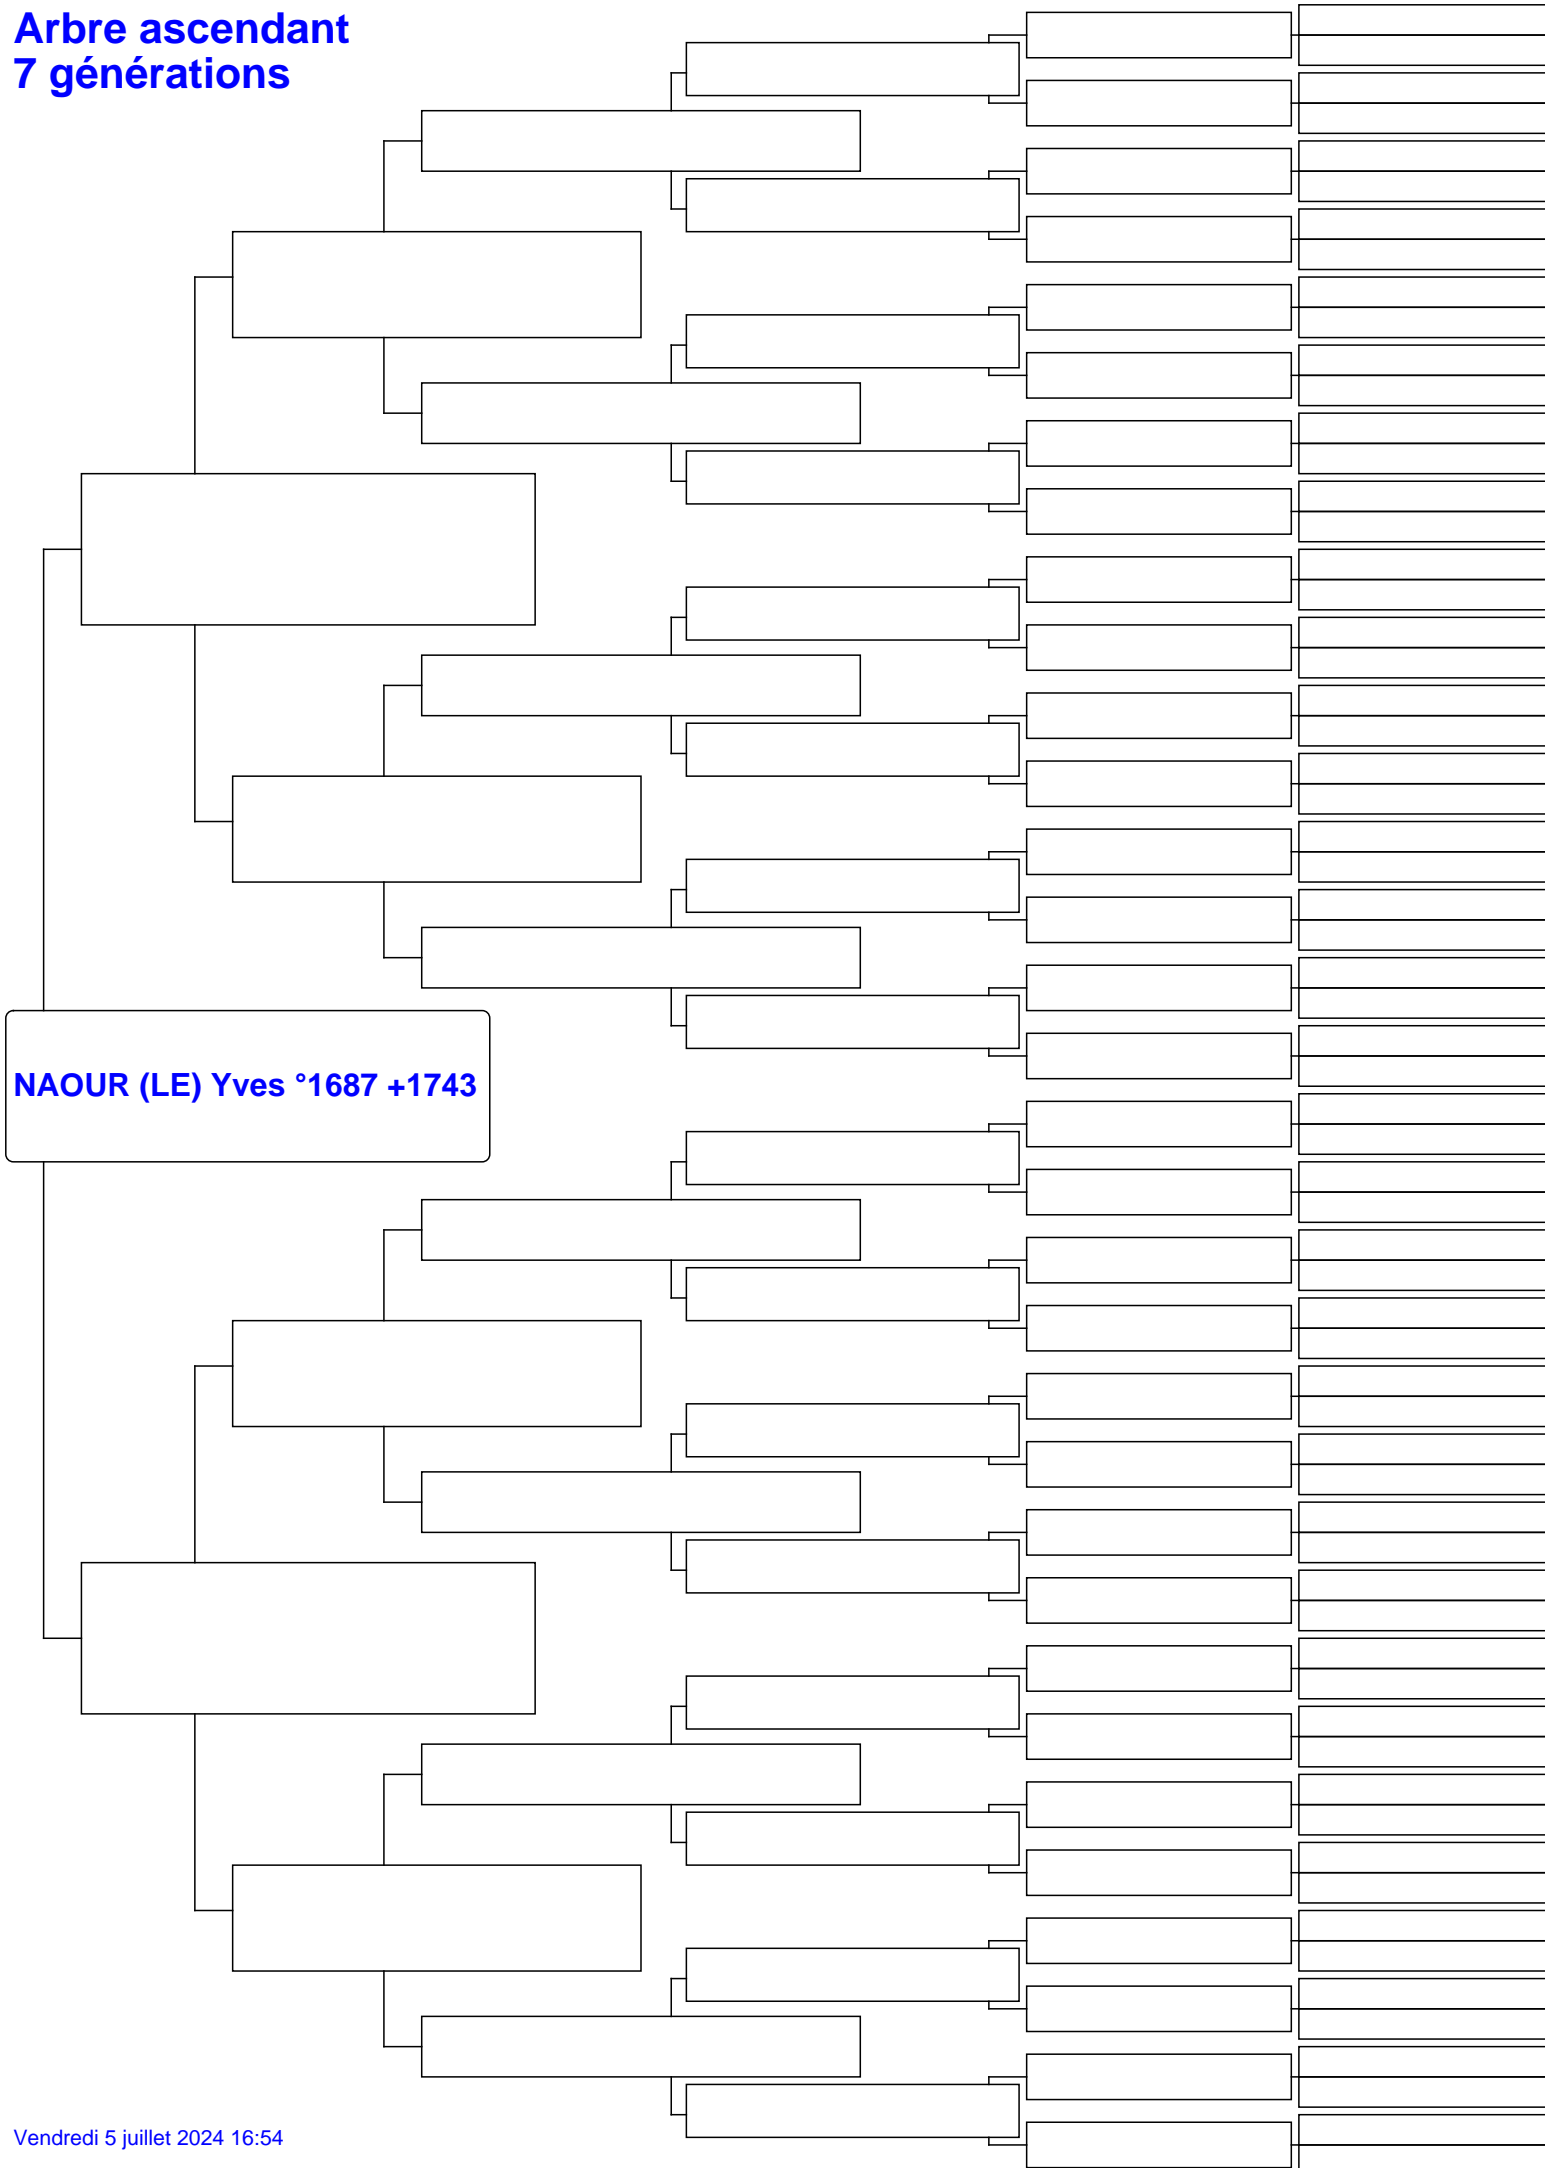

# Arbre ascendant 7 générations

**NAOUR (LE) Yves °1687 +1743**