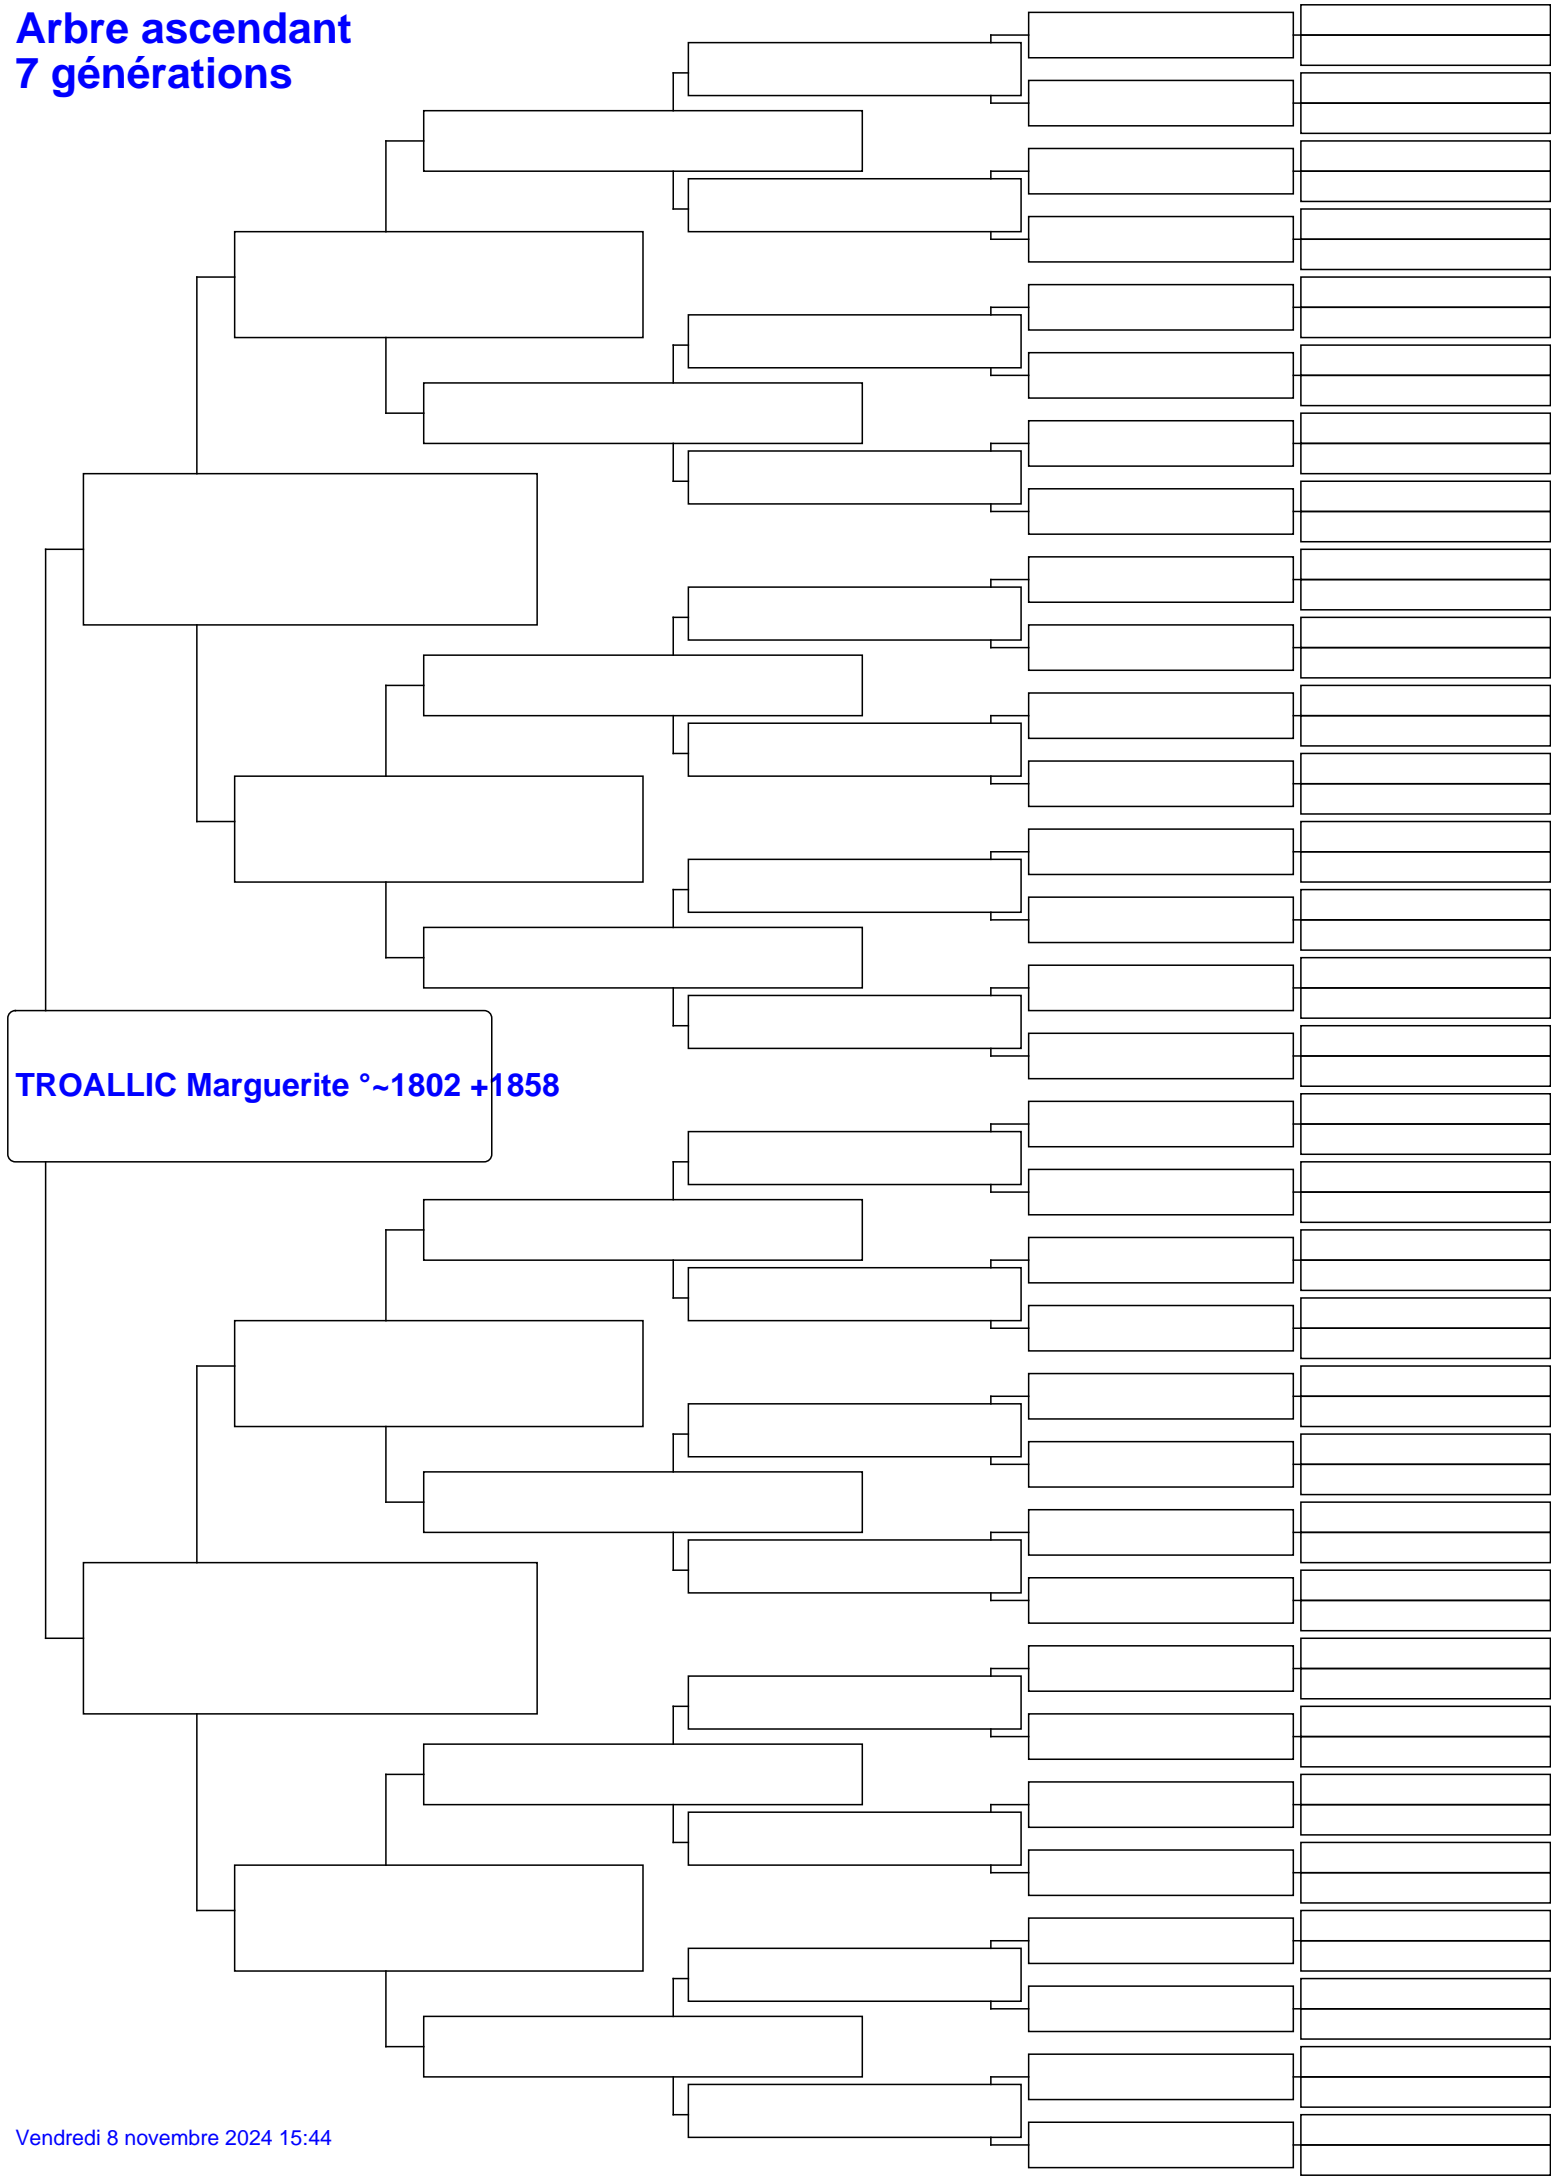

# Arbre ascendant 7 générations

**TROALLIC Marguerite °~1802 +1858**