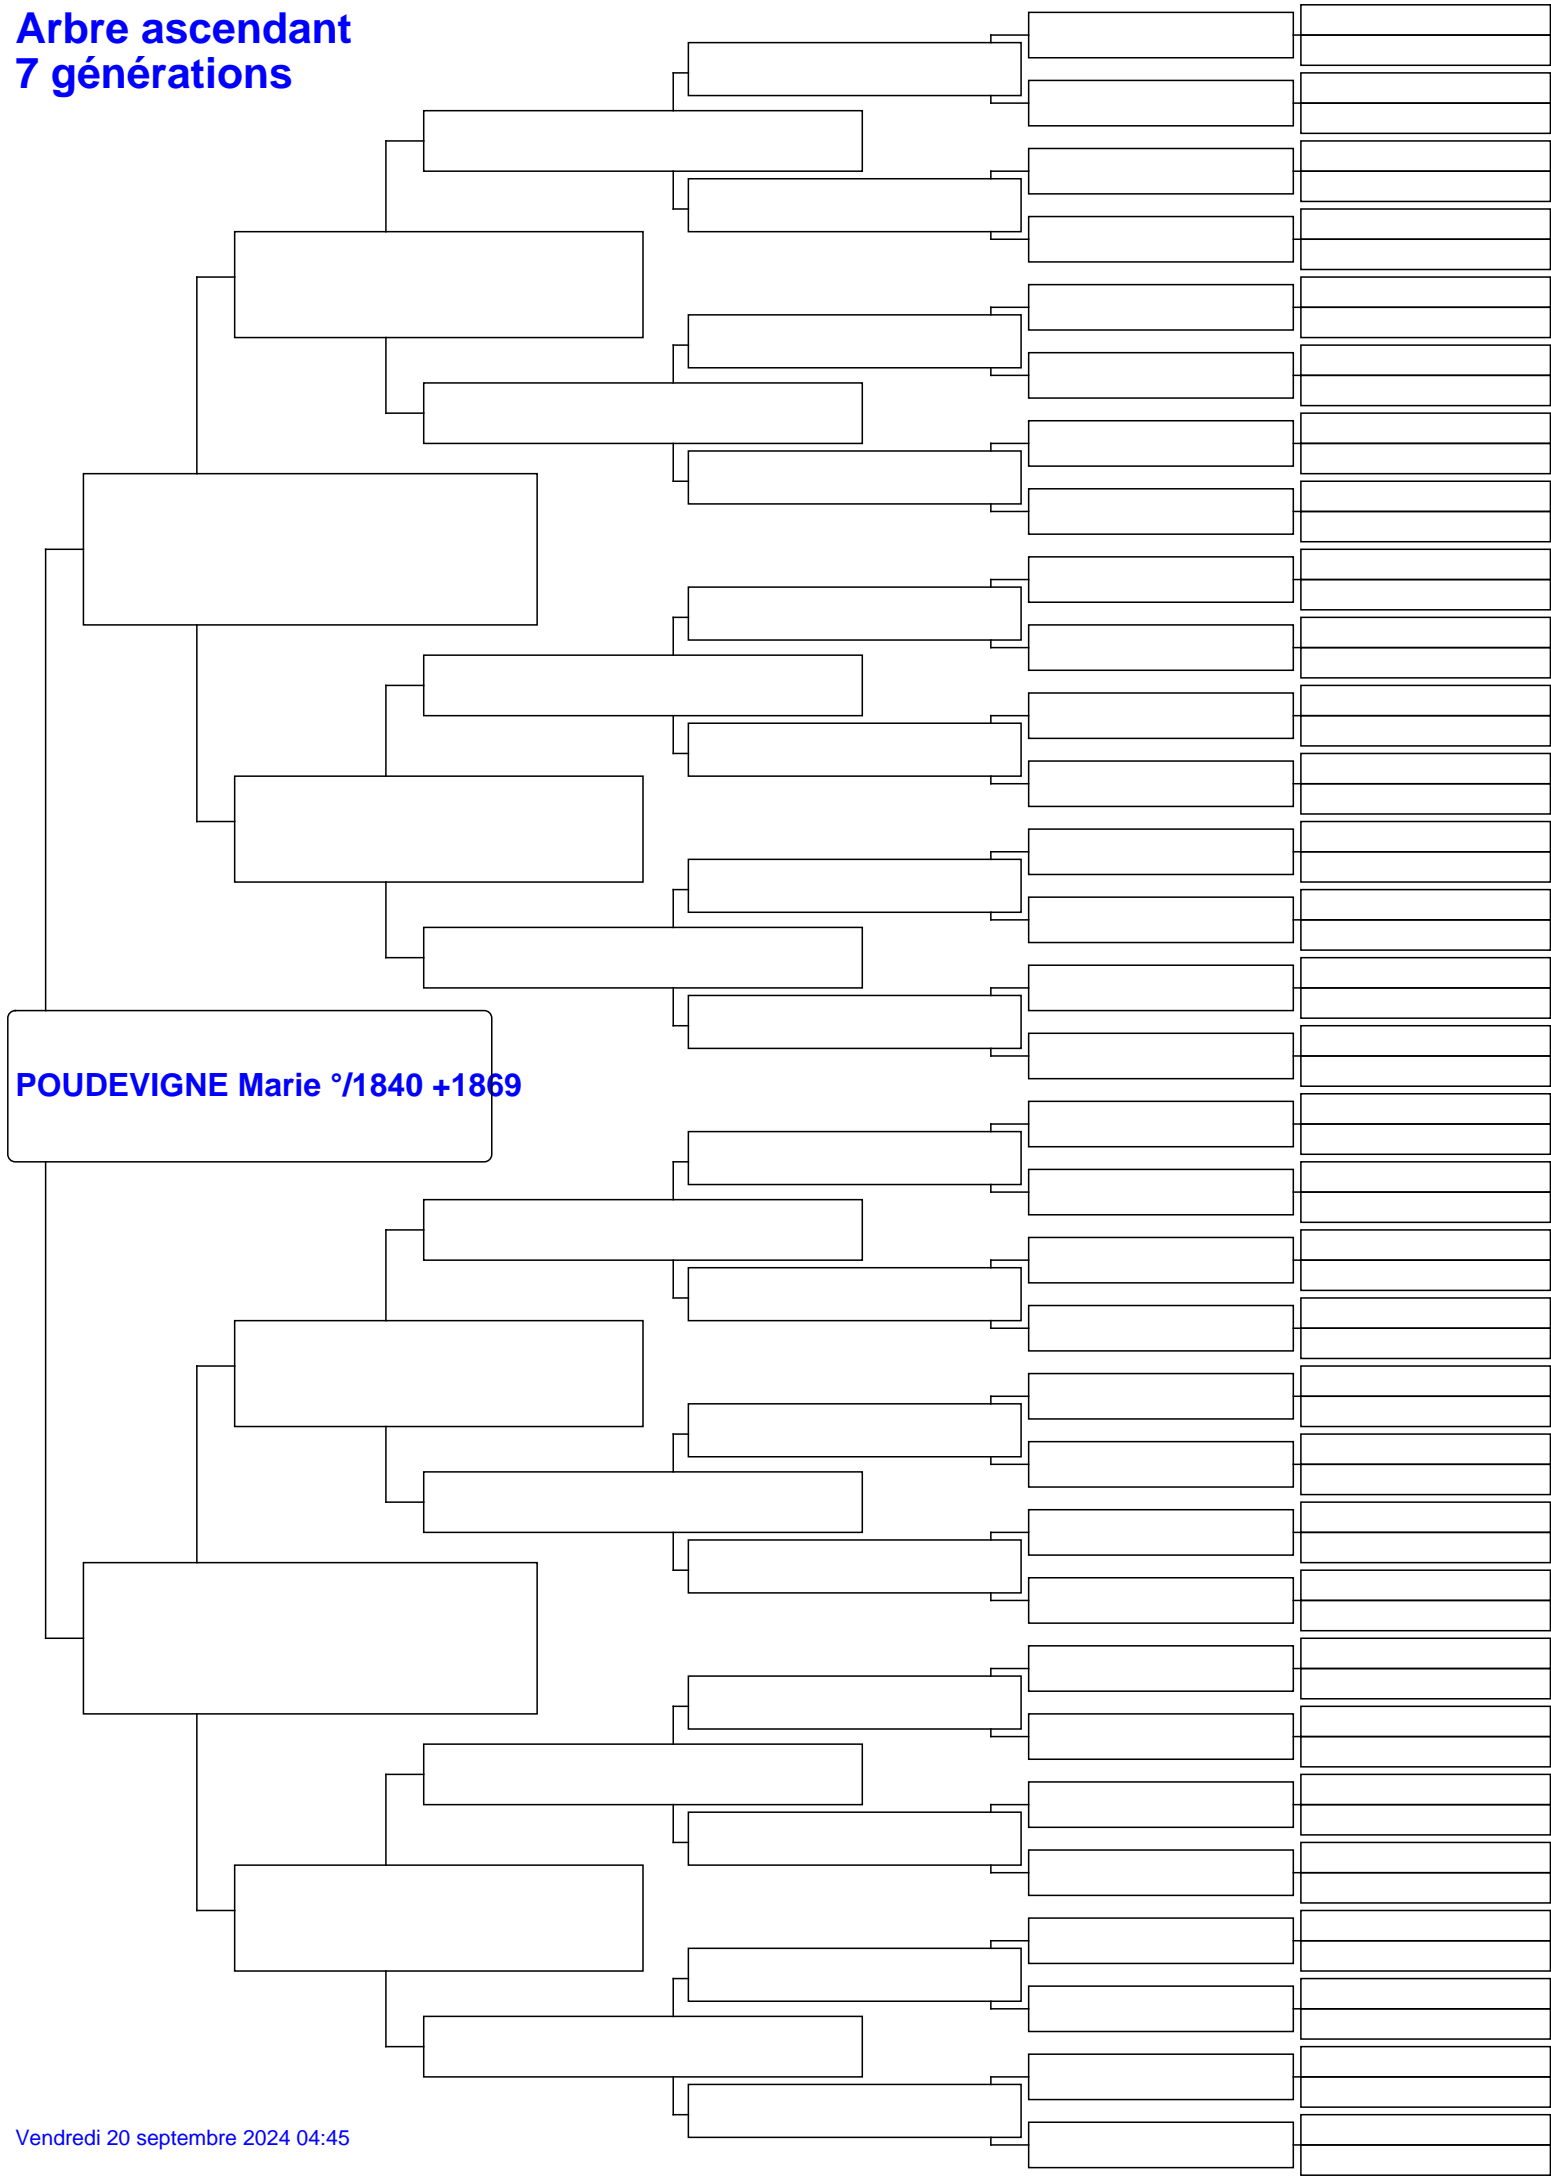

Arbre ascendant 7 générations

PODEVIGNE Marie 1840 +1869