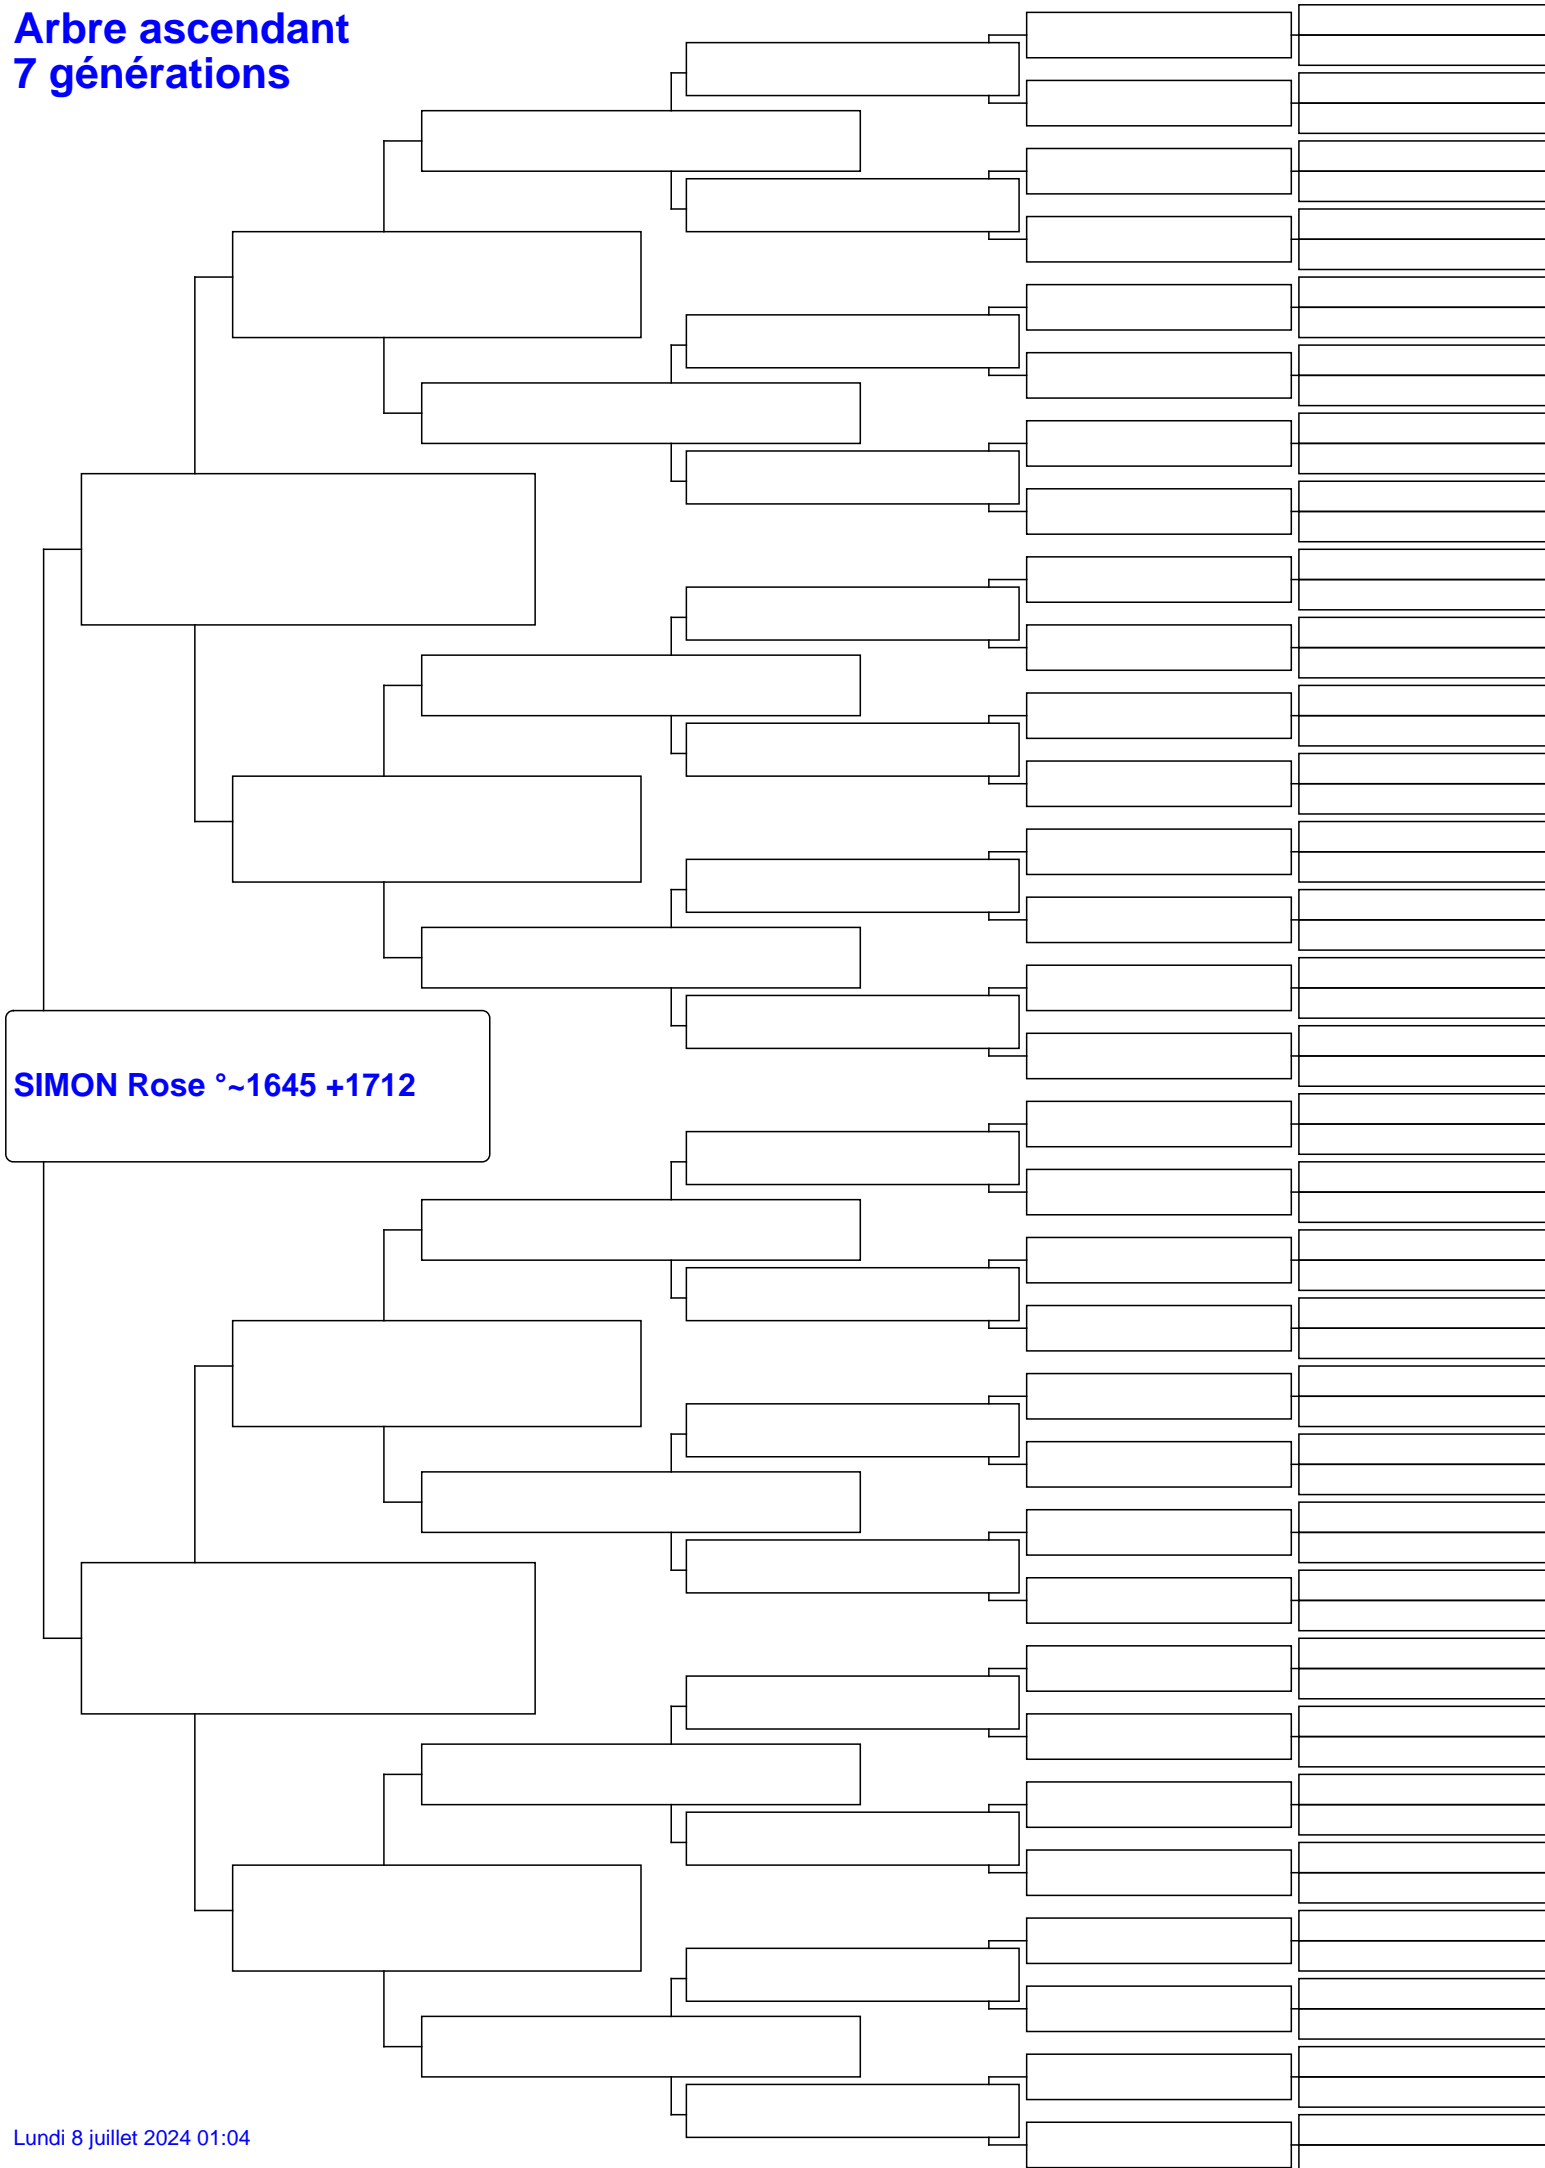

Arbre ascendant 7 générations

SIMON Rose °~1645 +1712