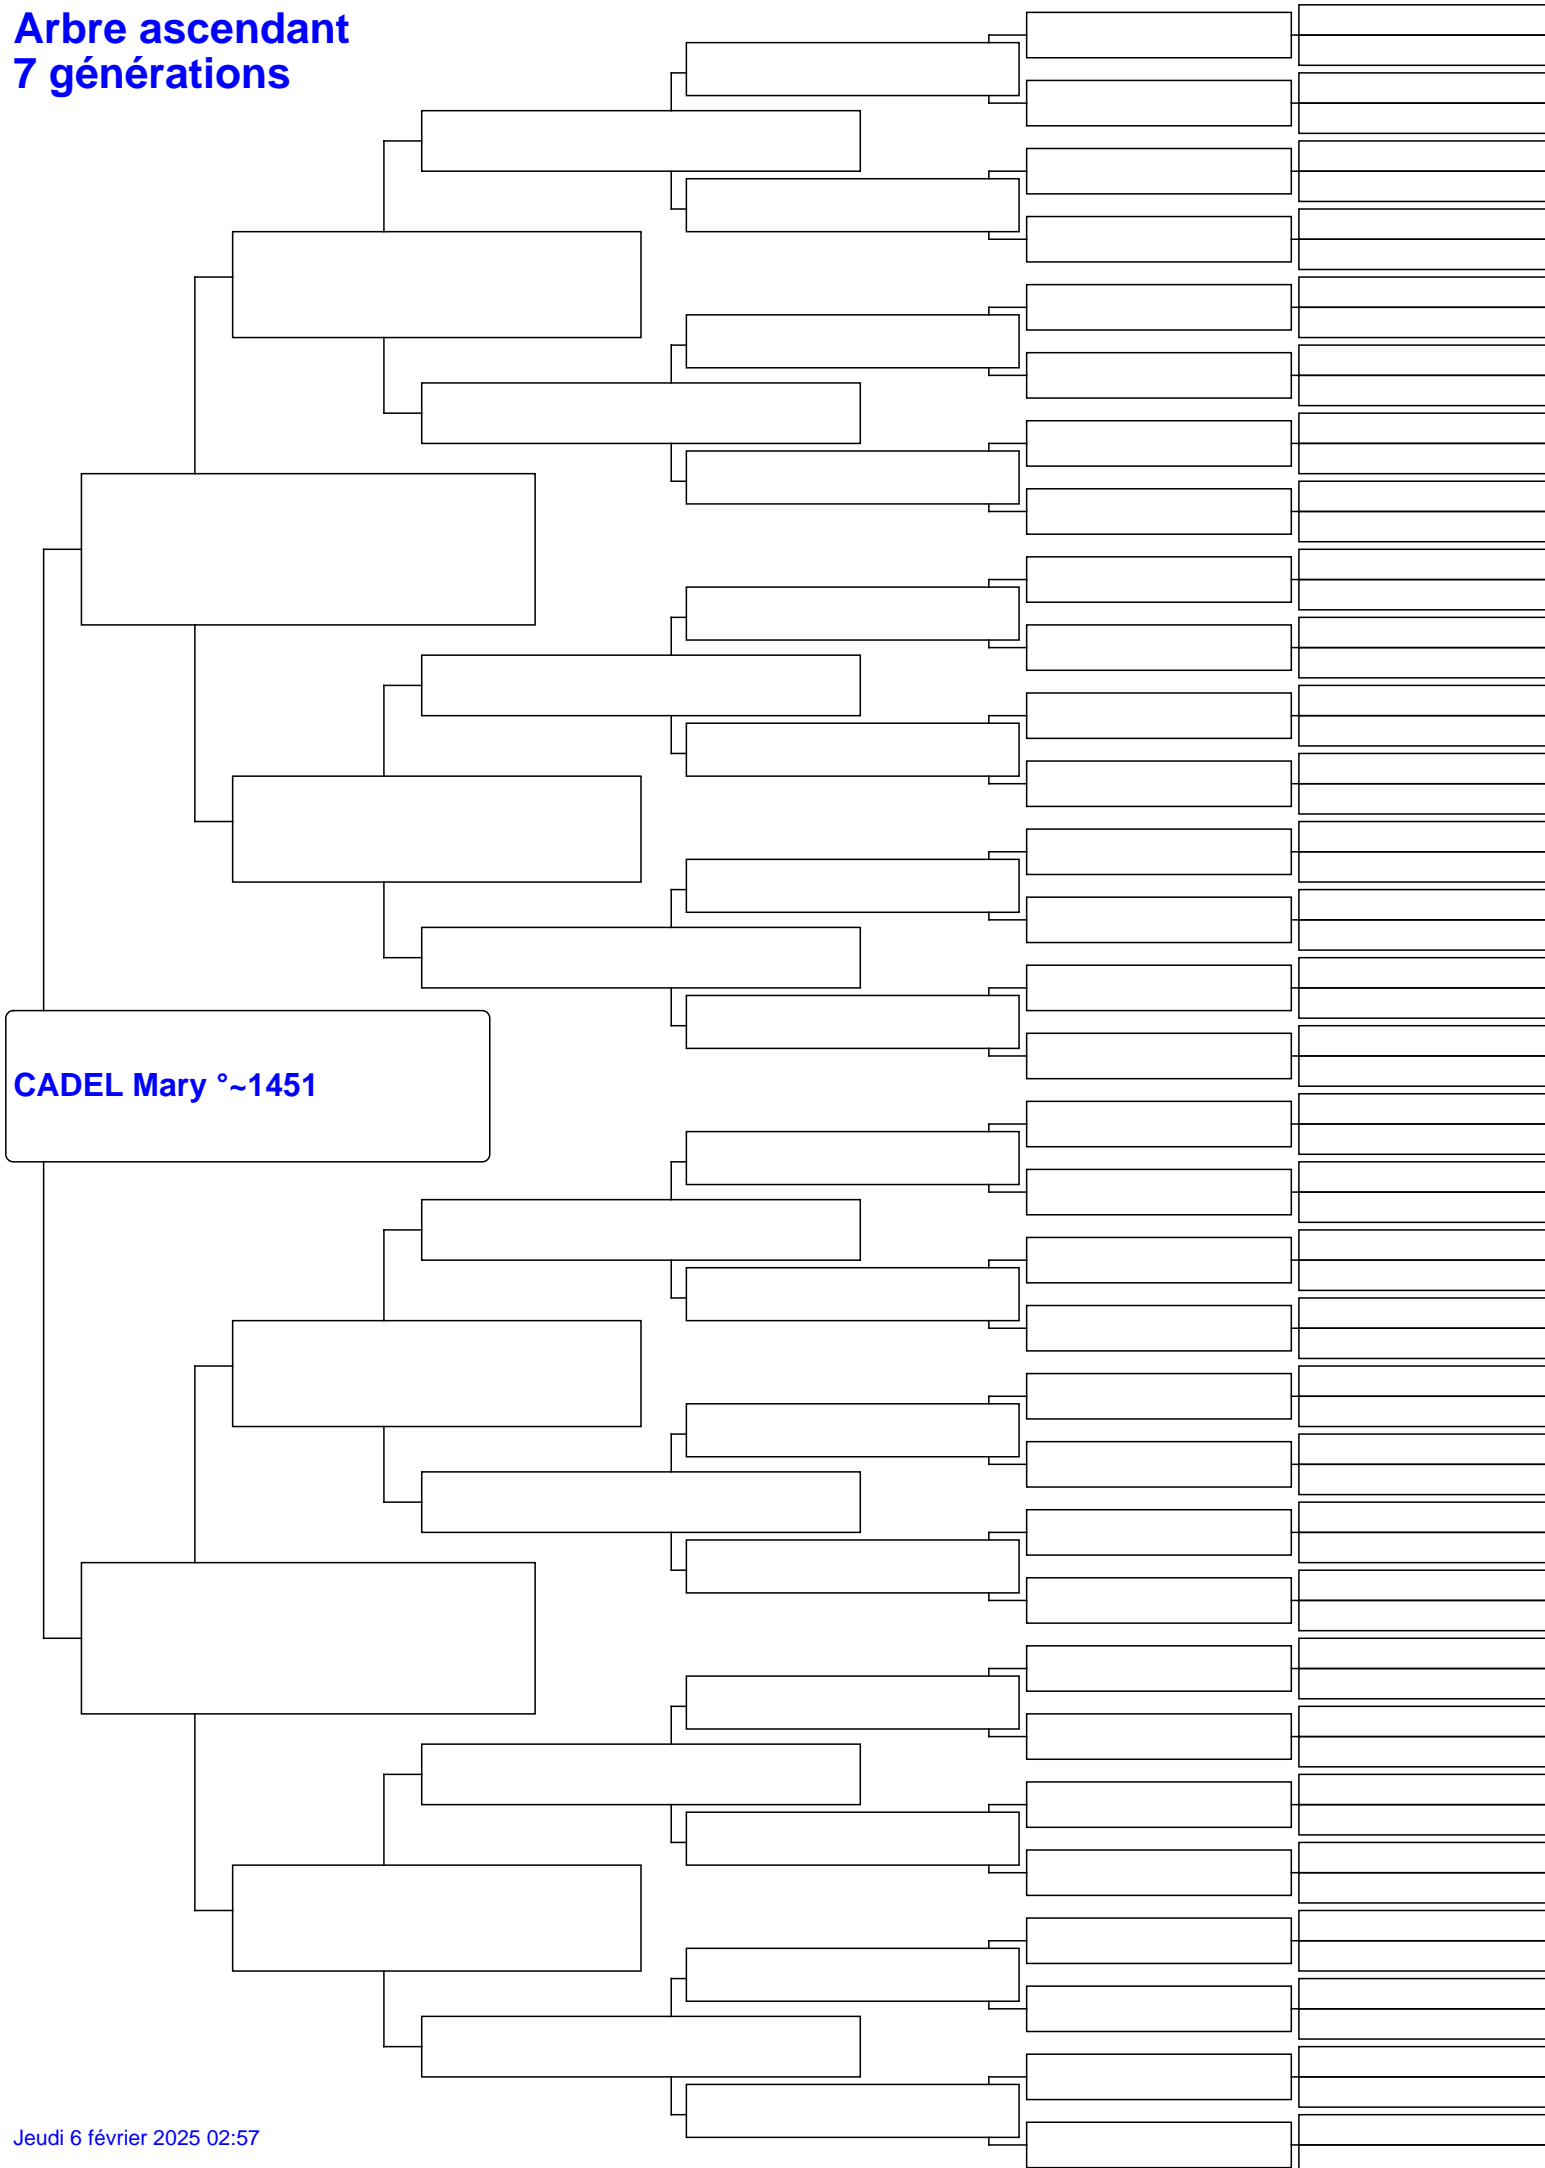

# Arbre ascendant 7 générations

CADEL Mary °~1451