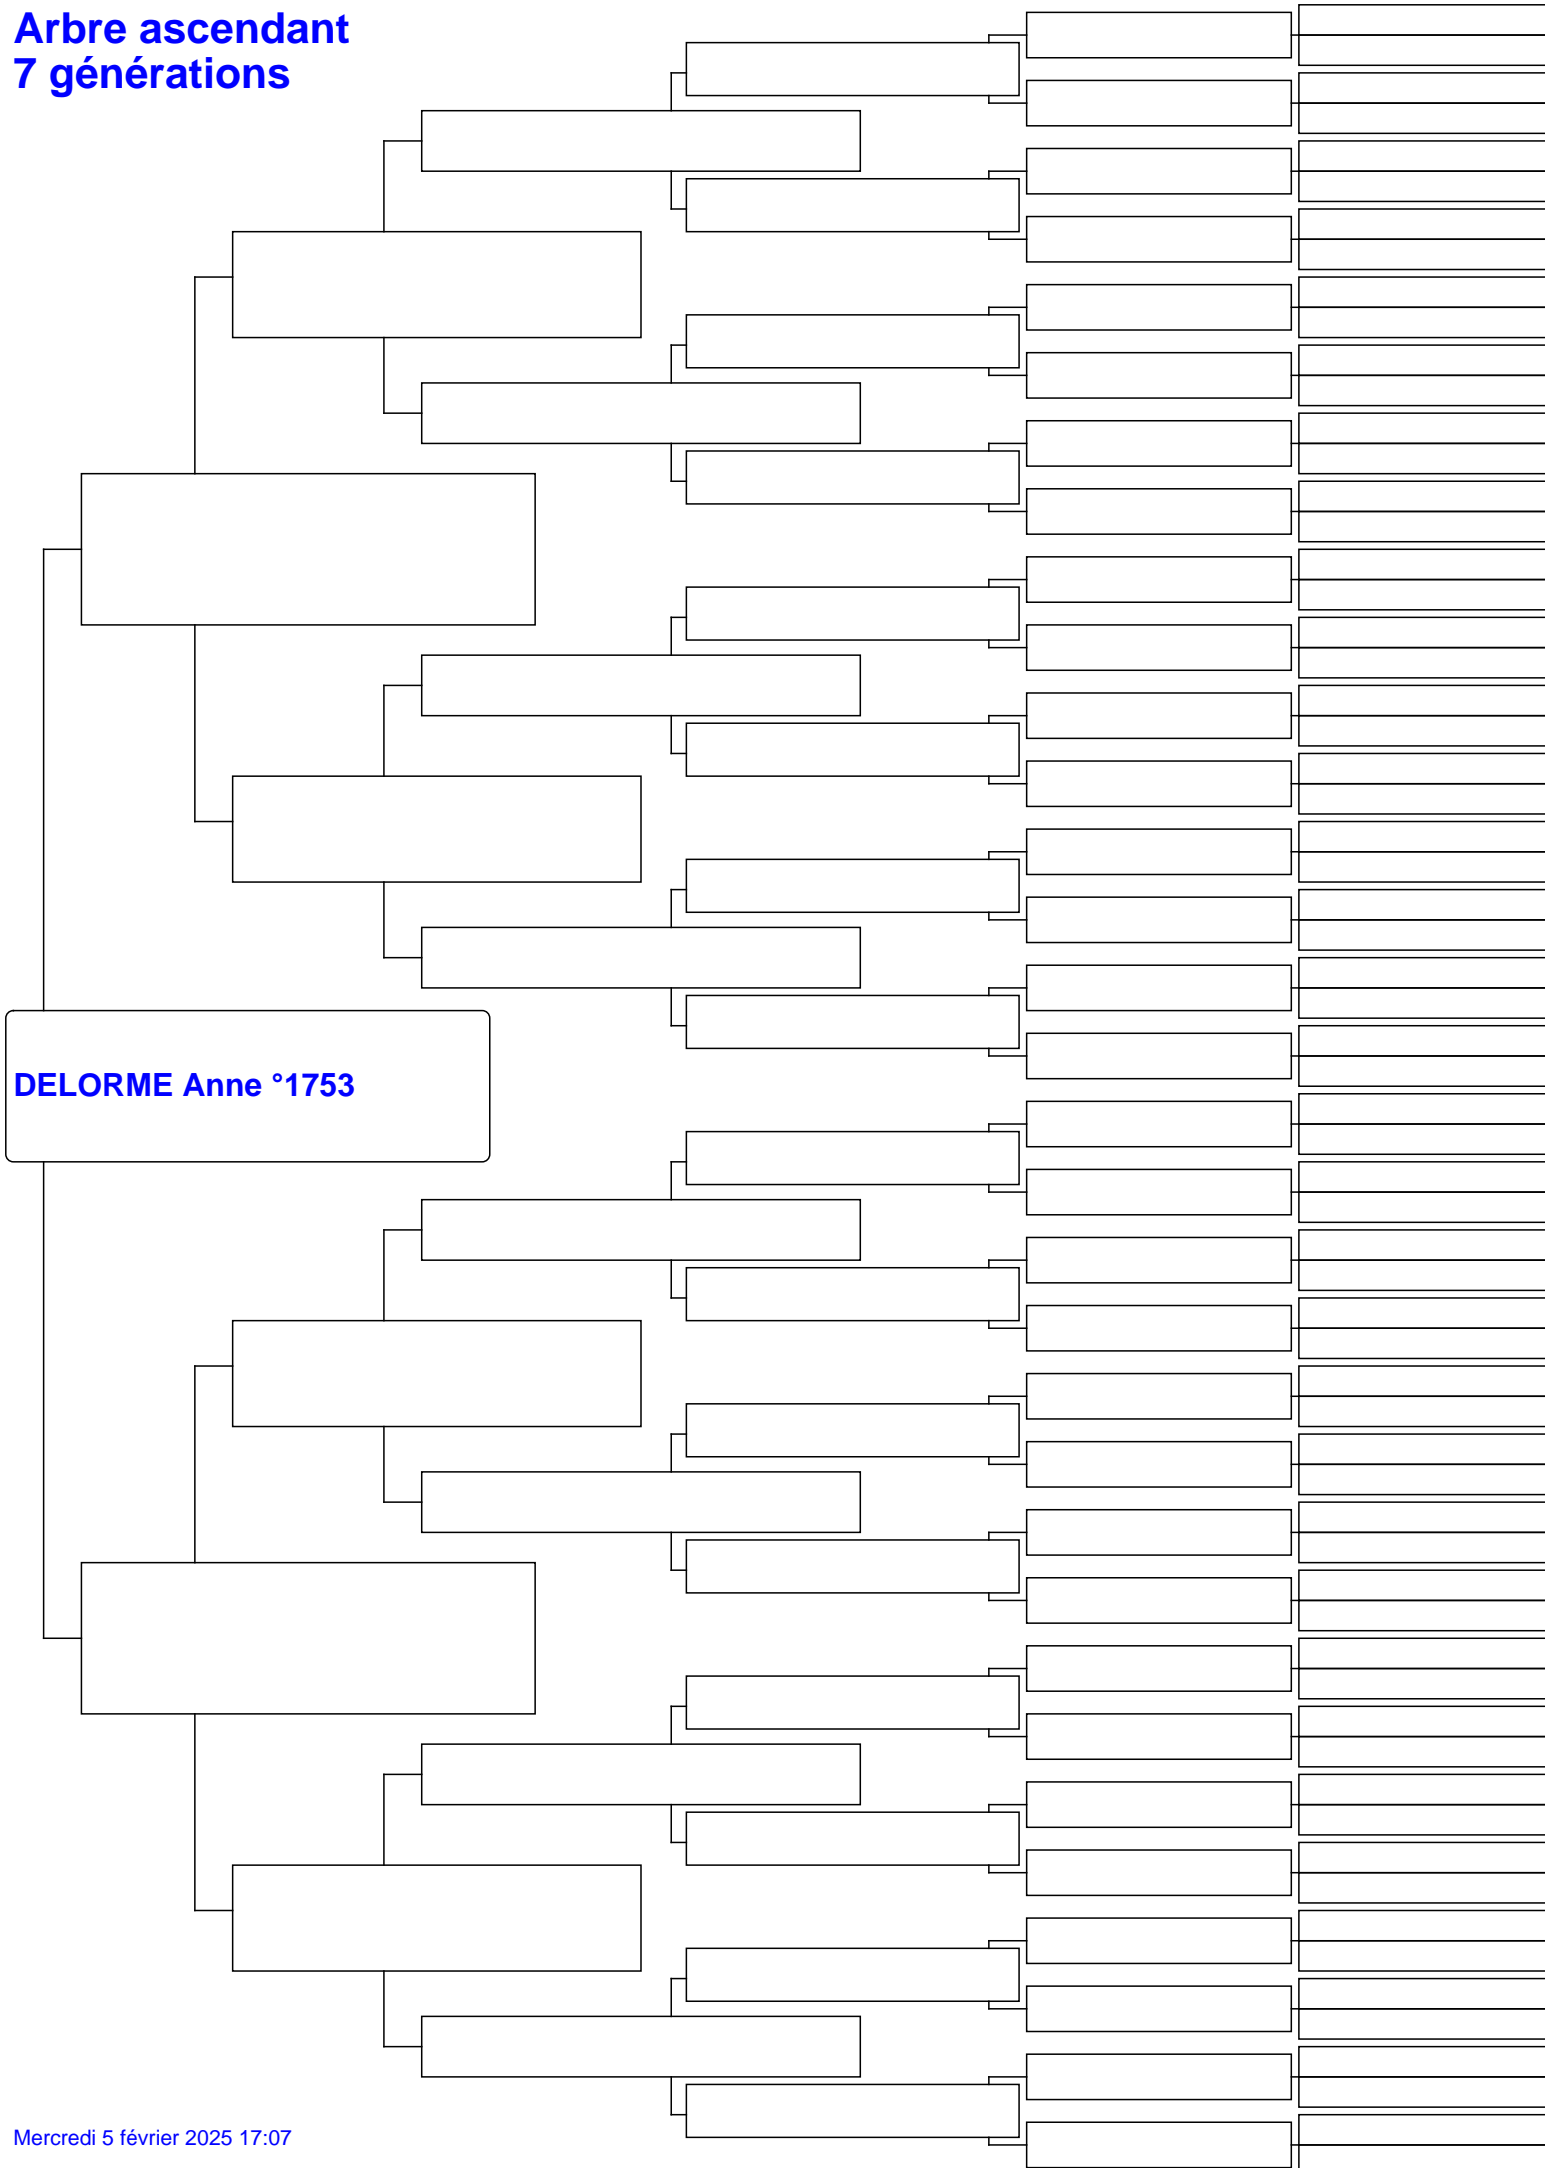

# Arbre ascendant 7 générations

DELORME Anne °1753