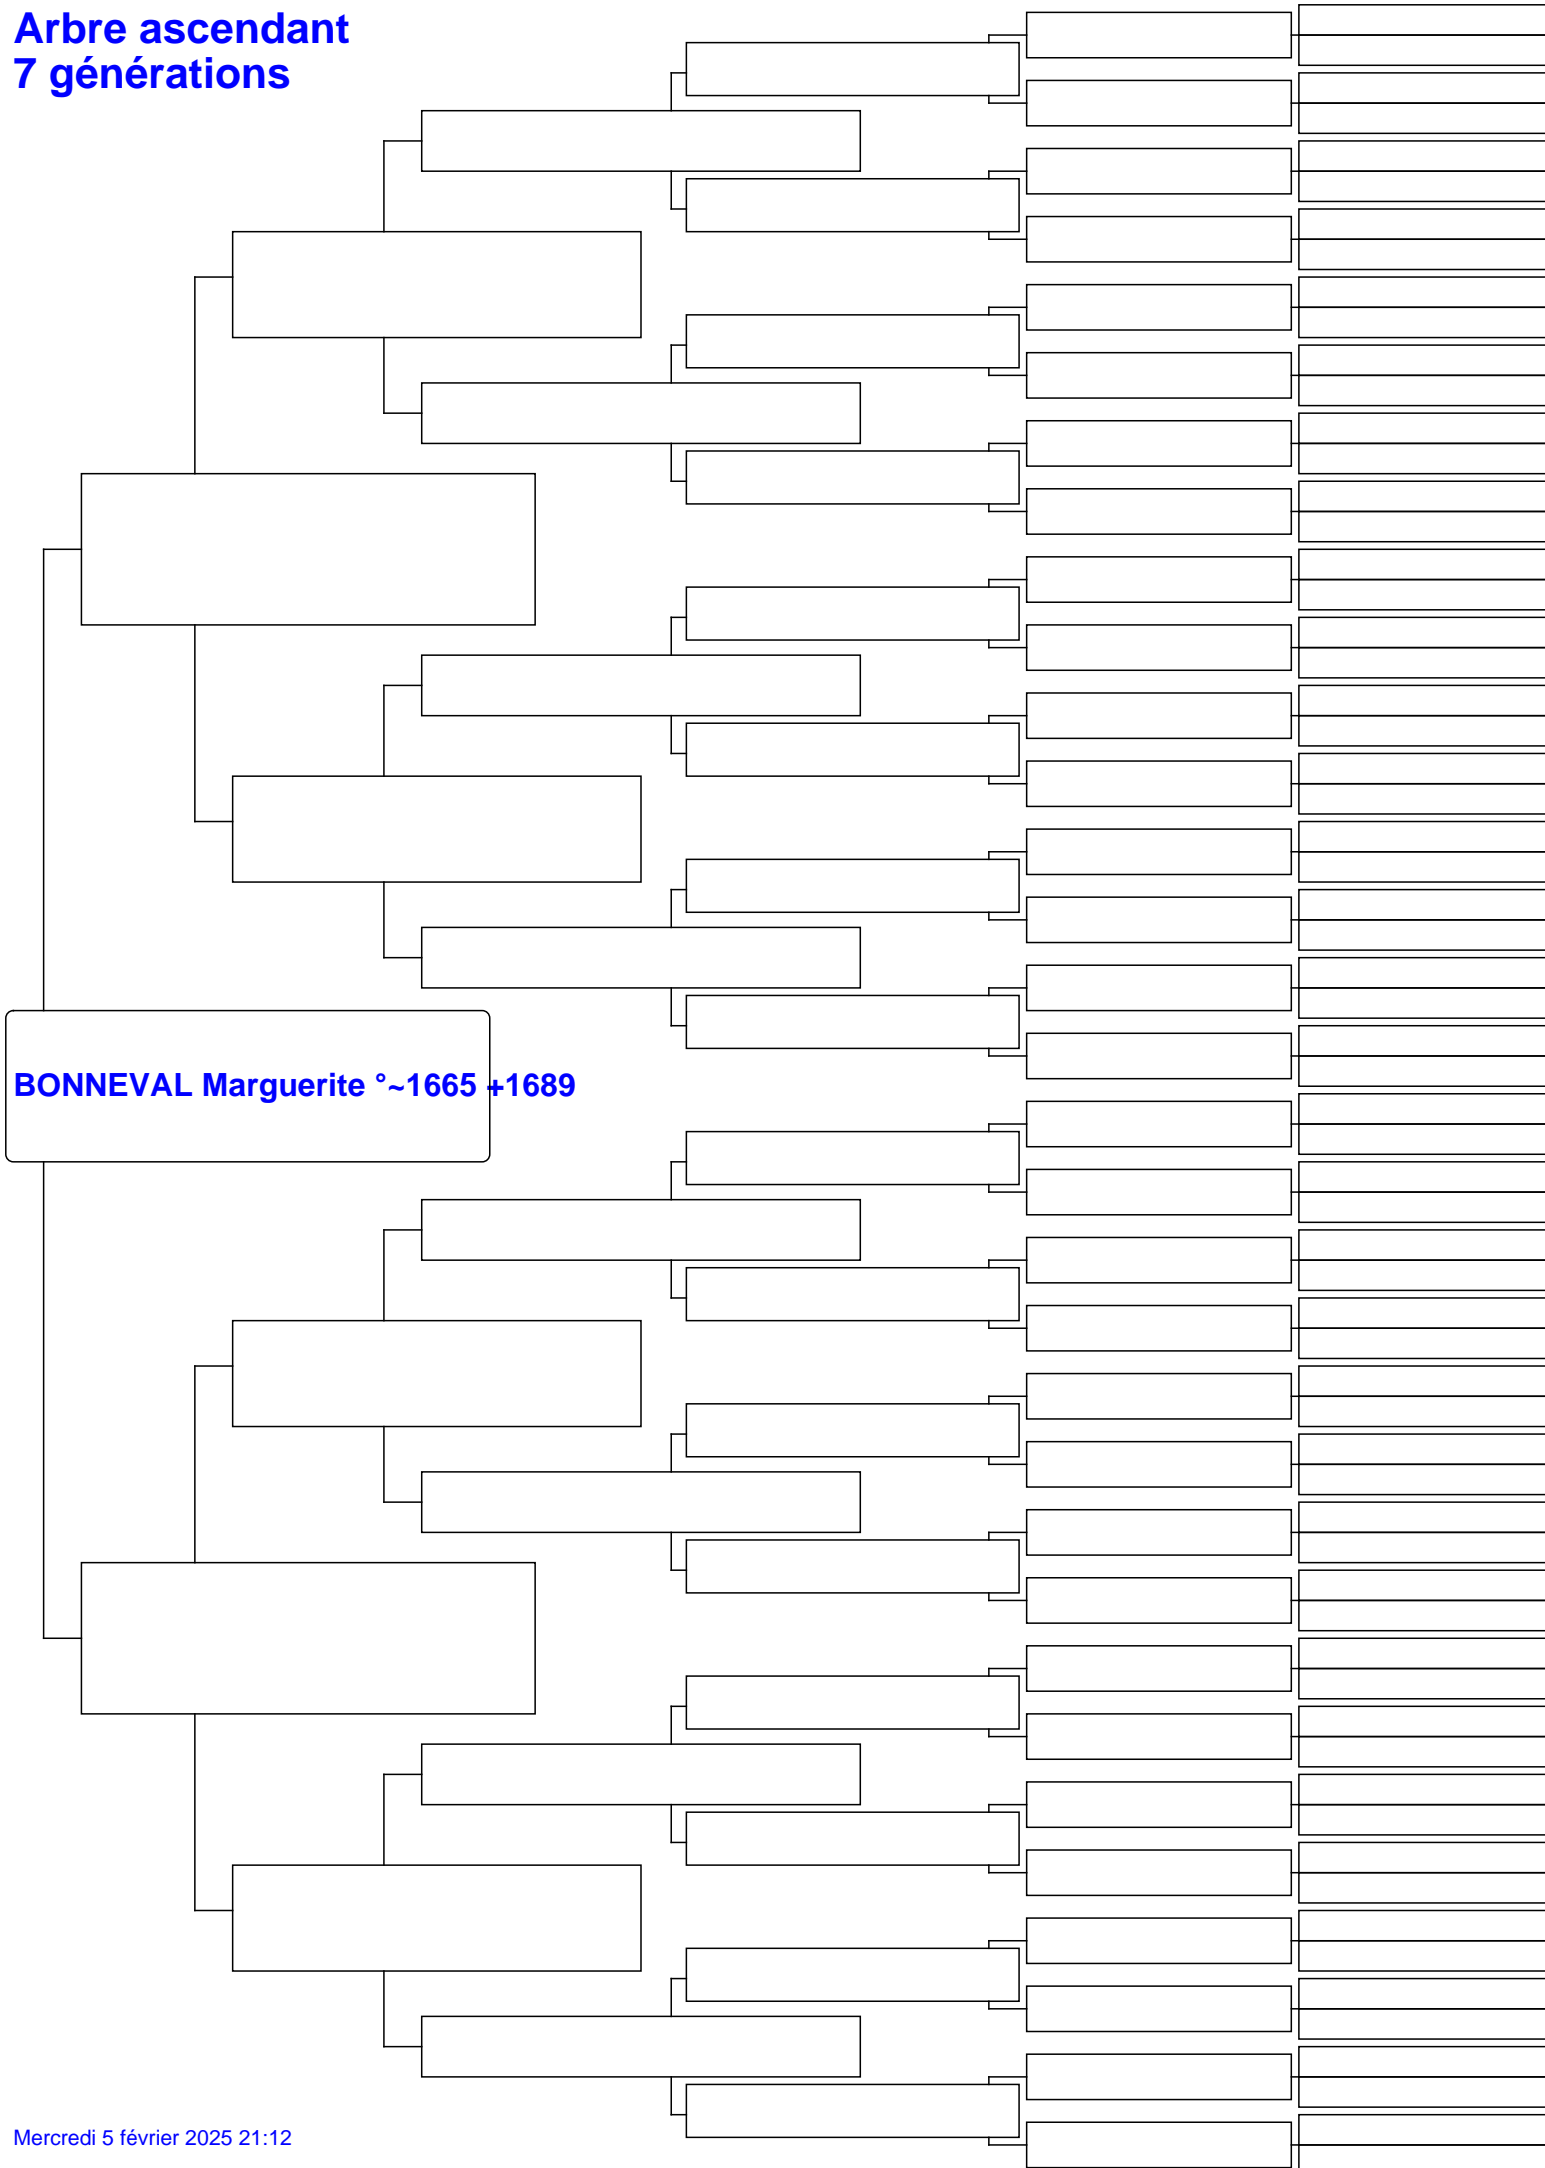

# Arbre ascendant 7 générations

**BONNEVAL Marguerite °~1665 +1689**