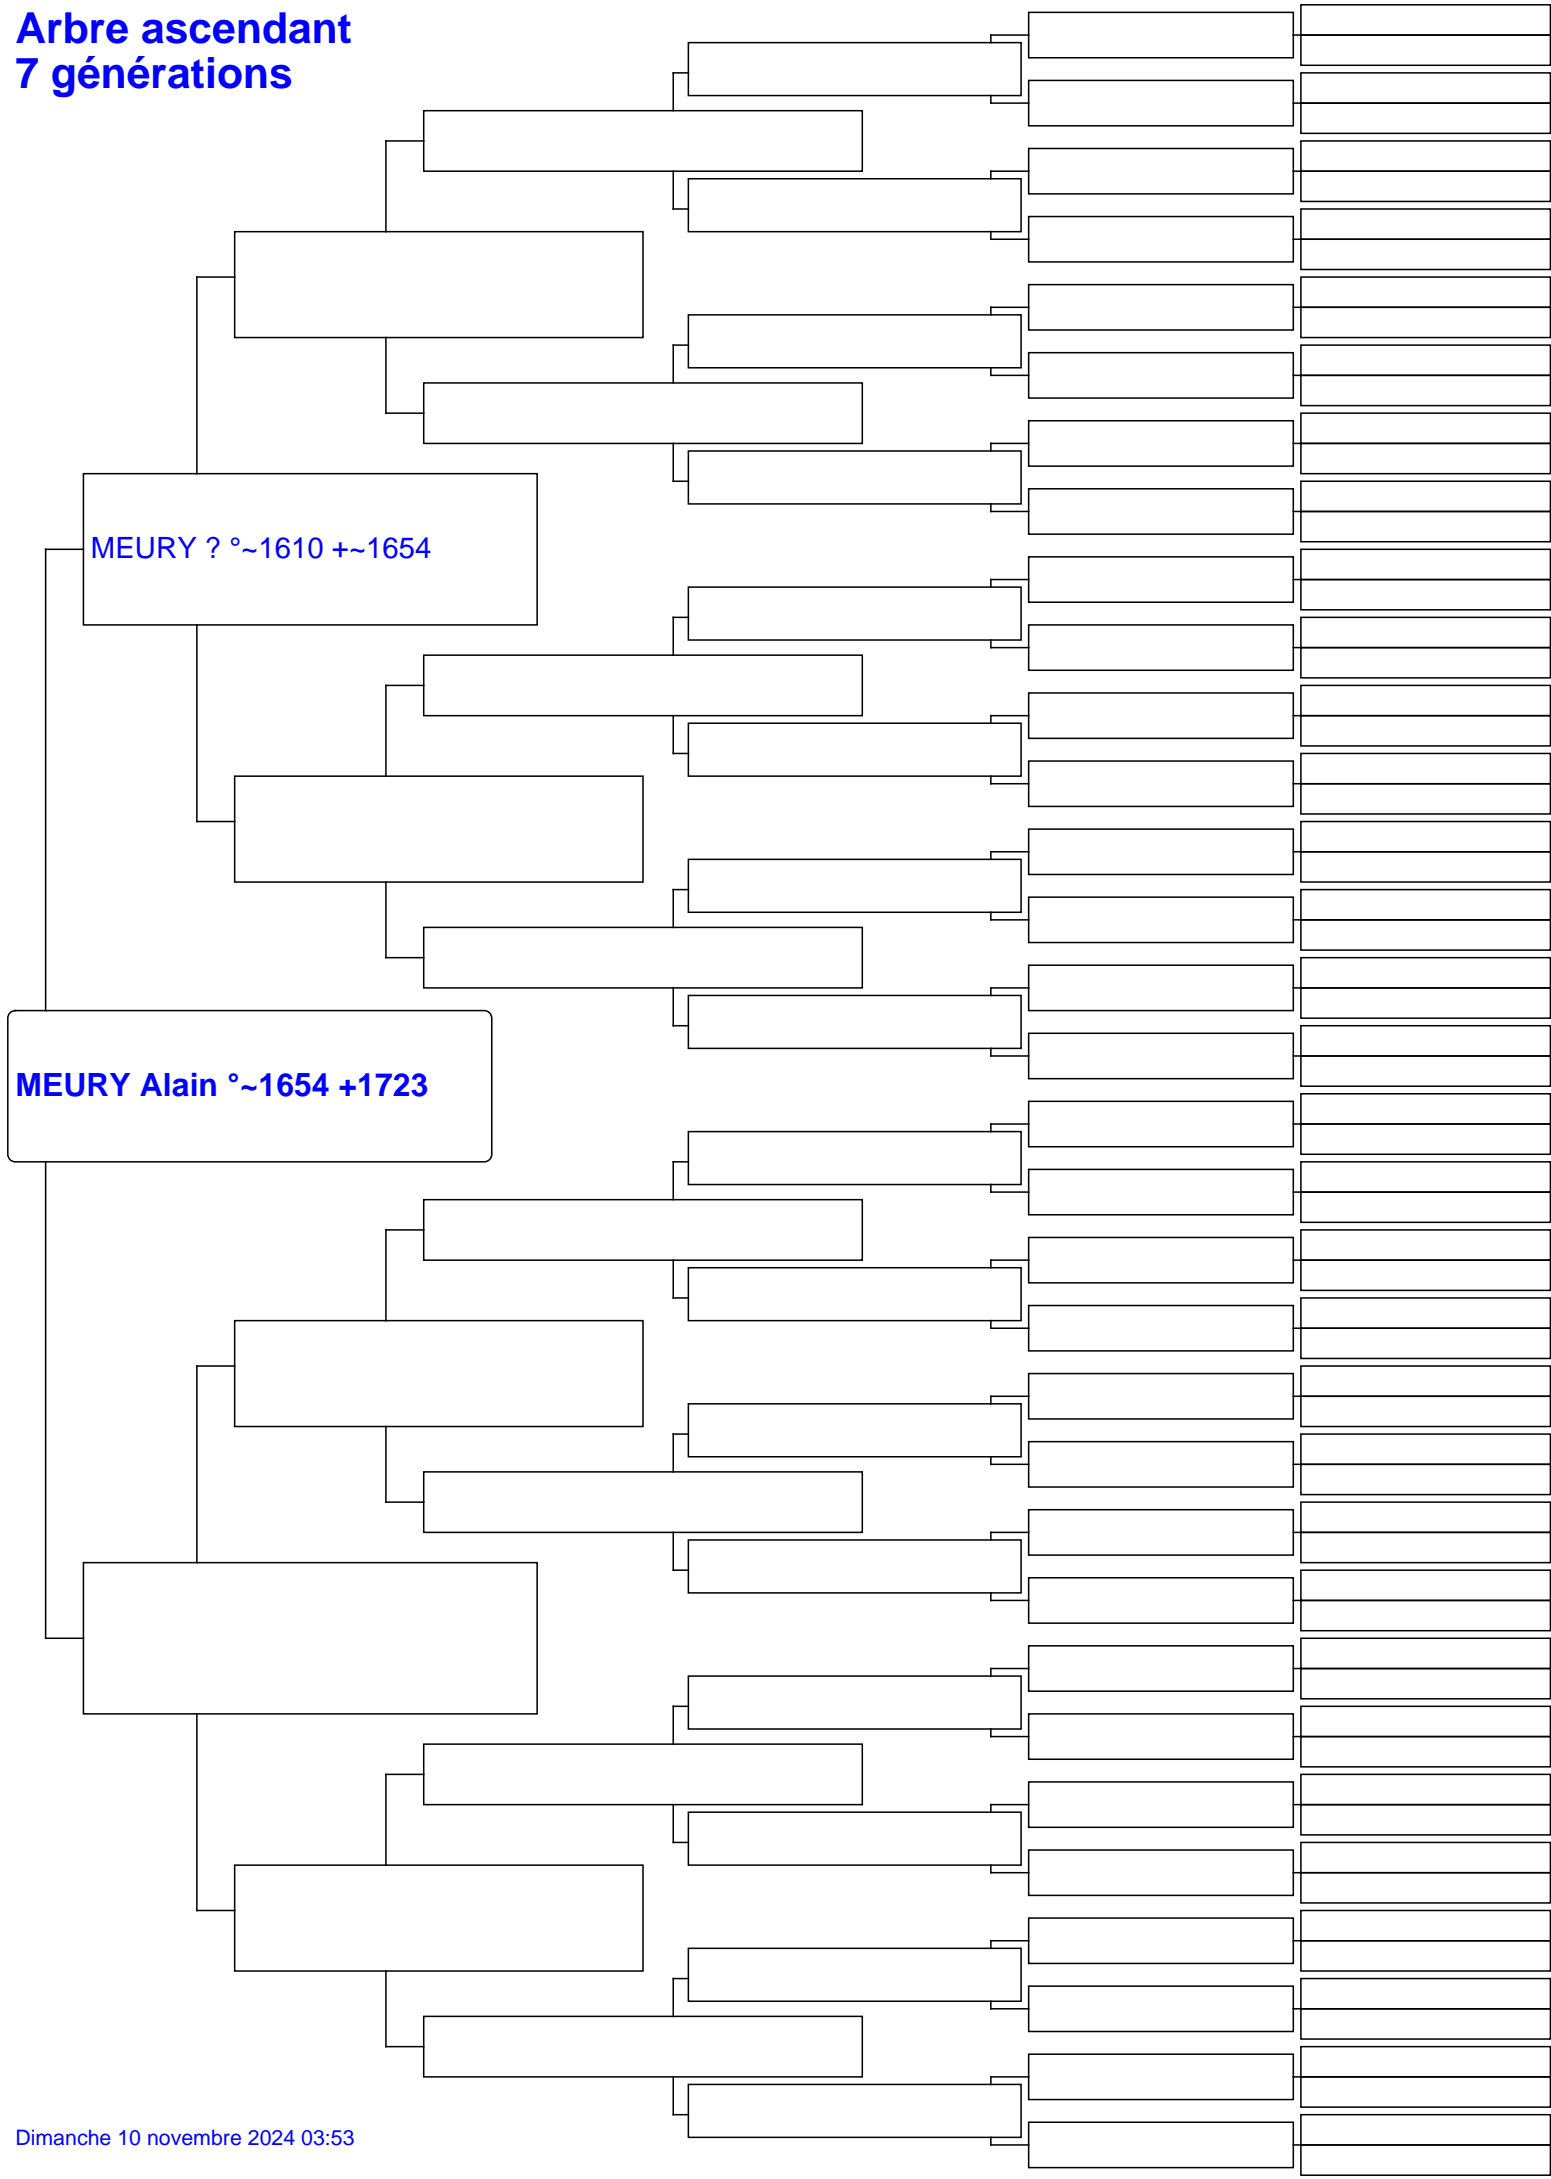

Arbre ascendant 7 générations

MEURY ? °~1610 +~1654

MEURY Alain °~1654 +1723