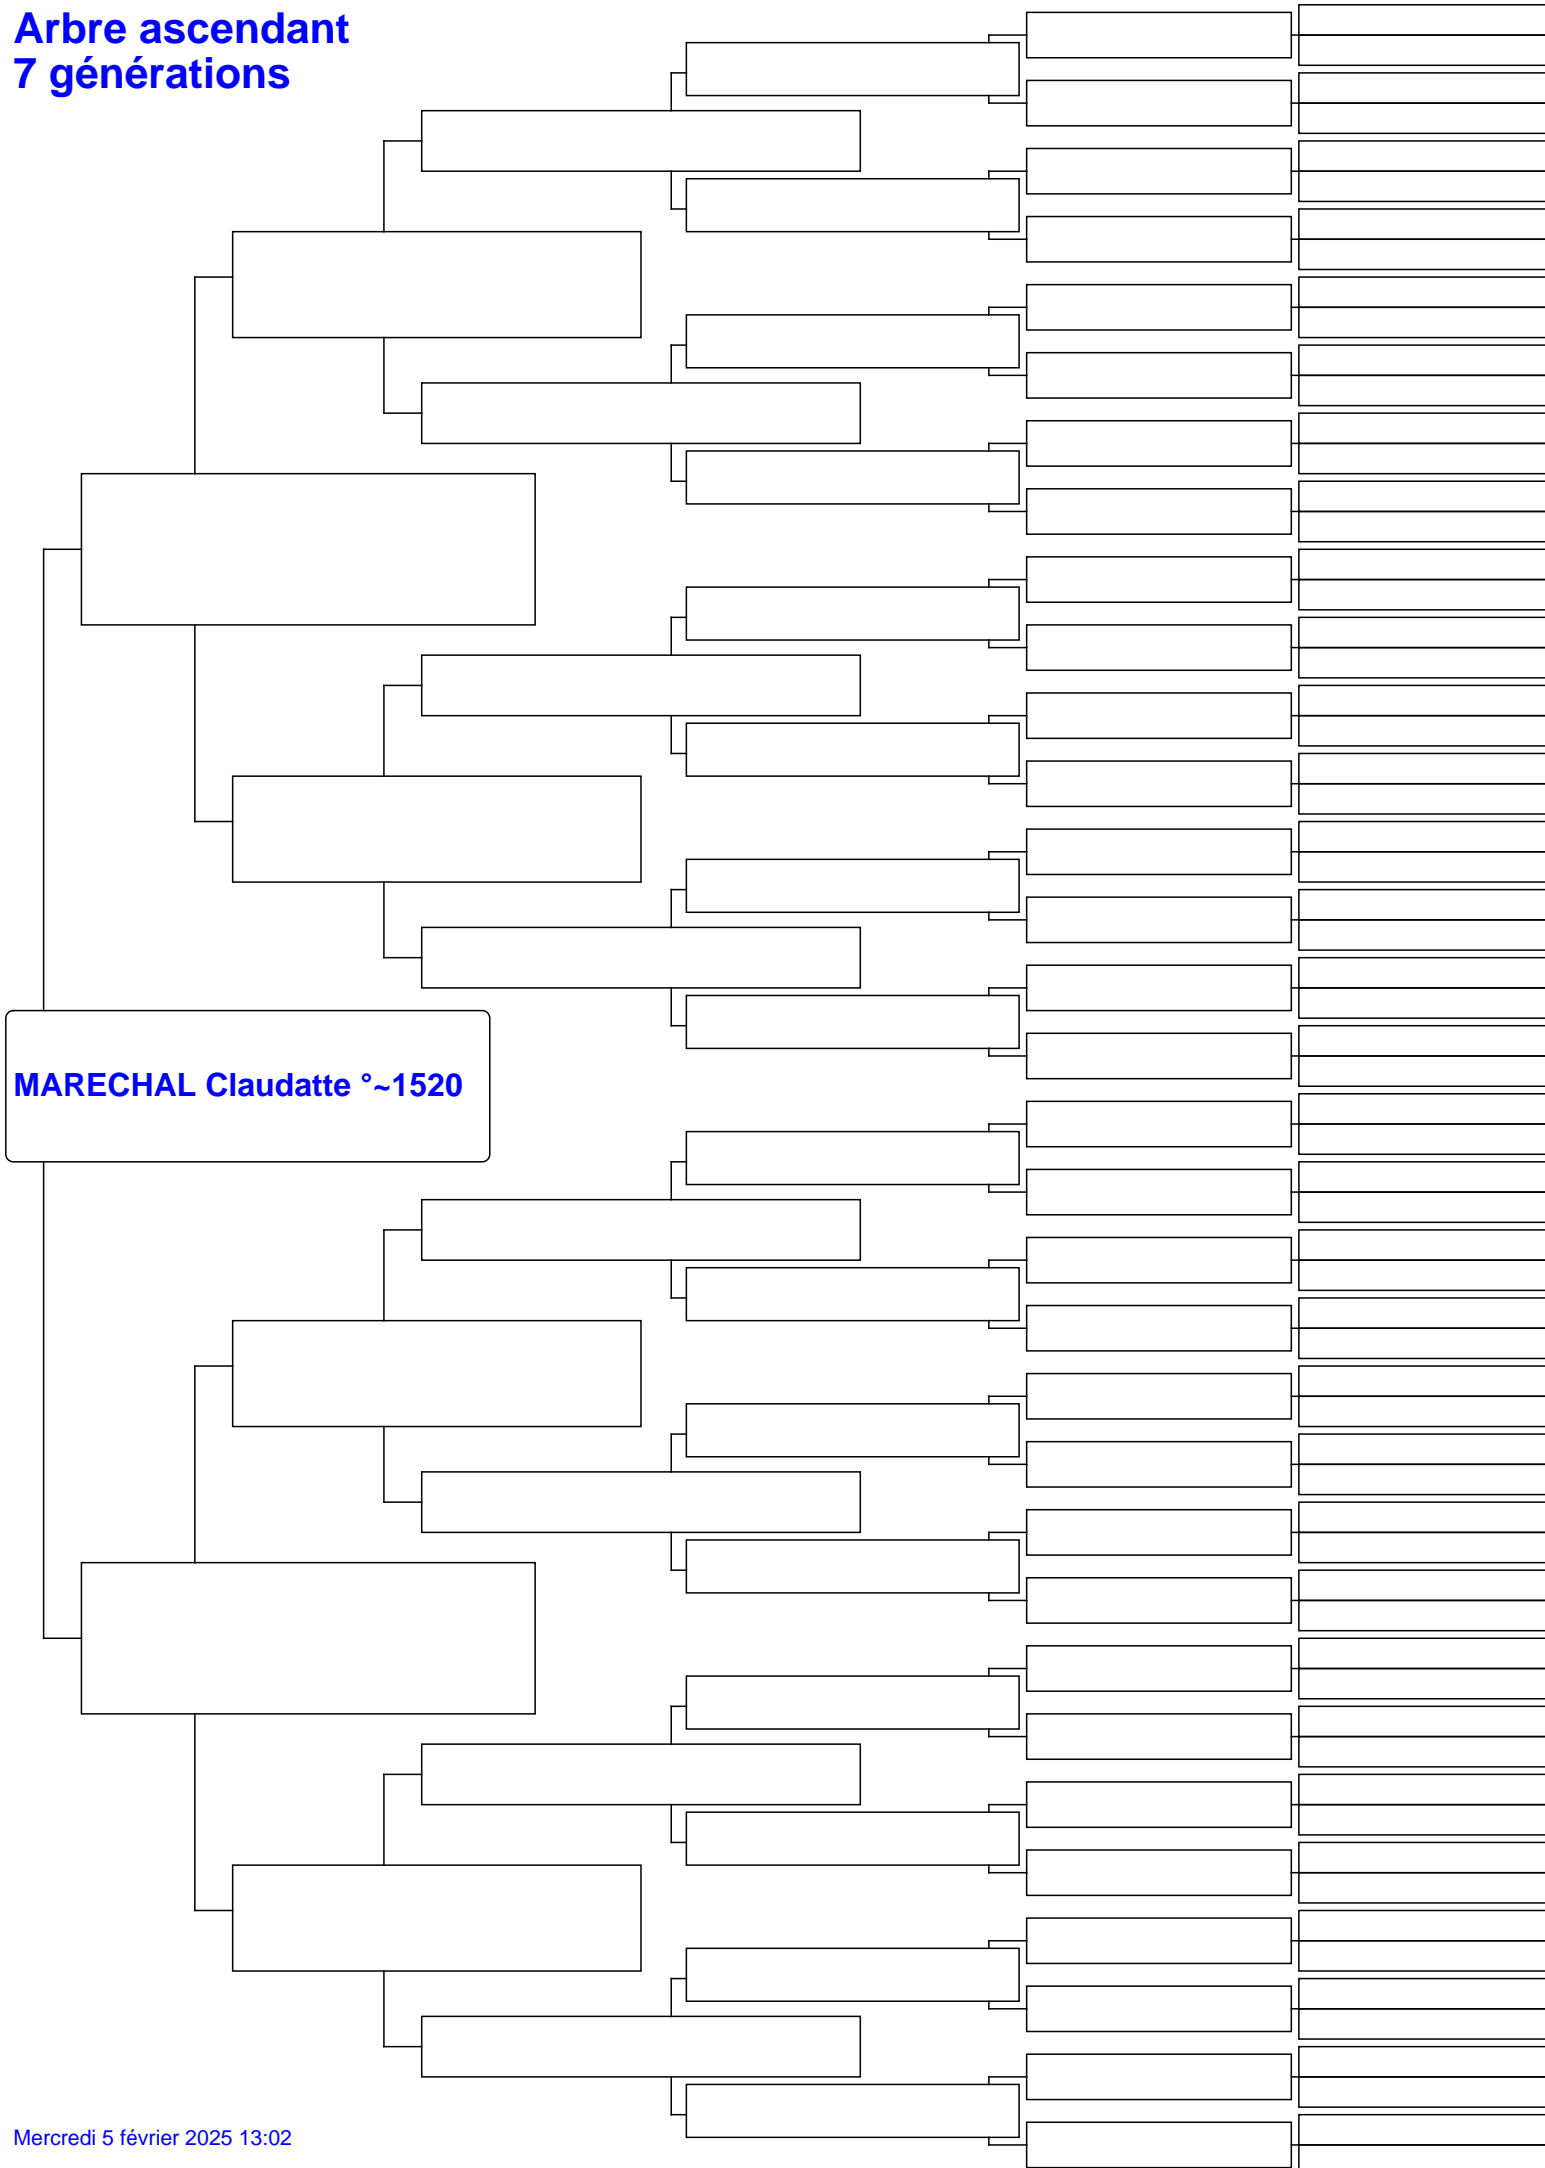

# Arbre ascendant 7 générations

MARECHAL Claudatte °~1520