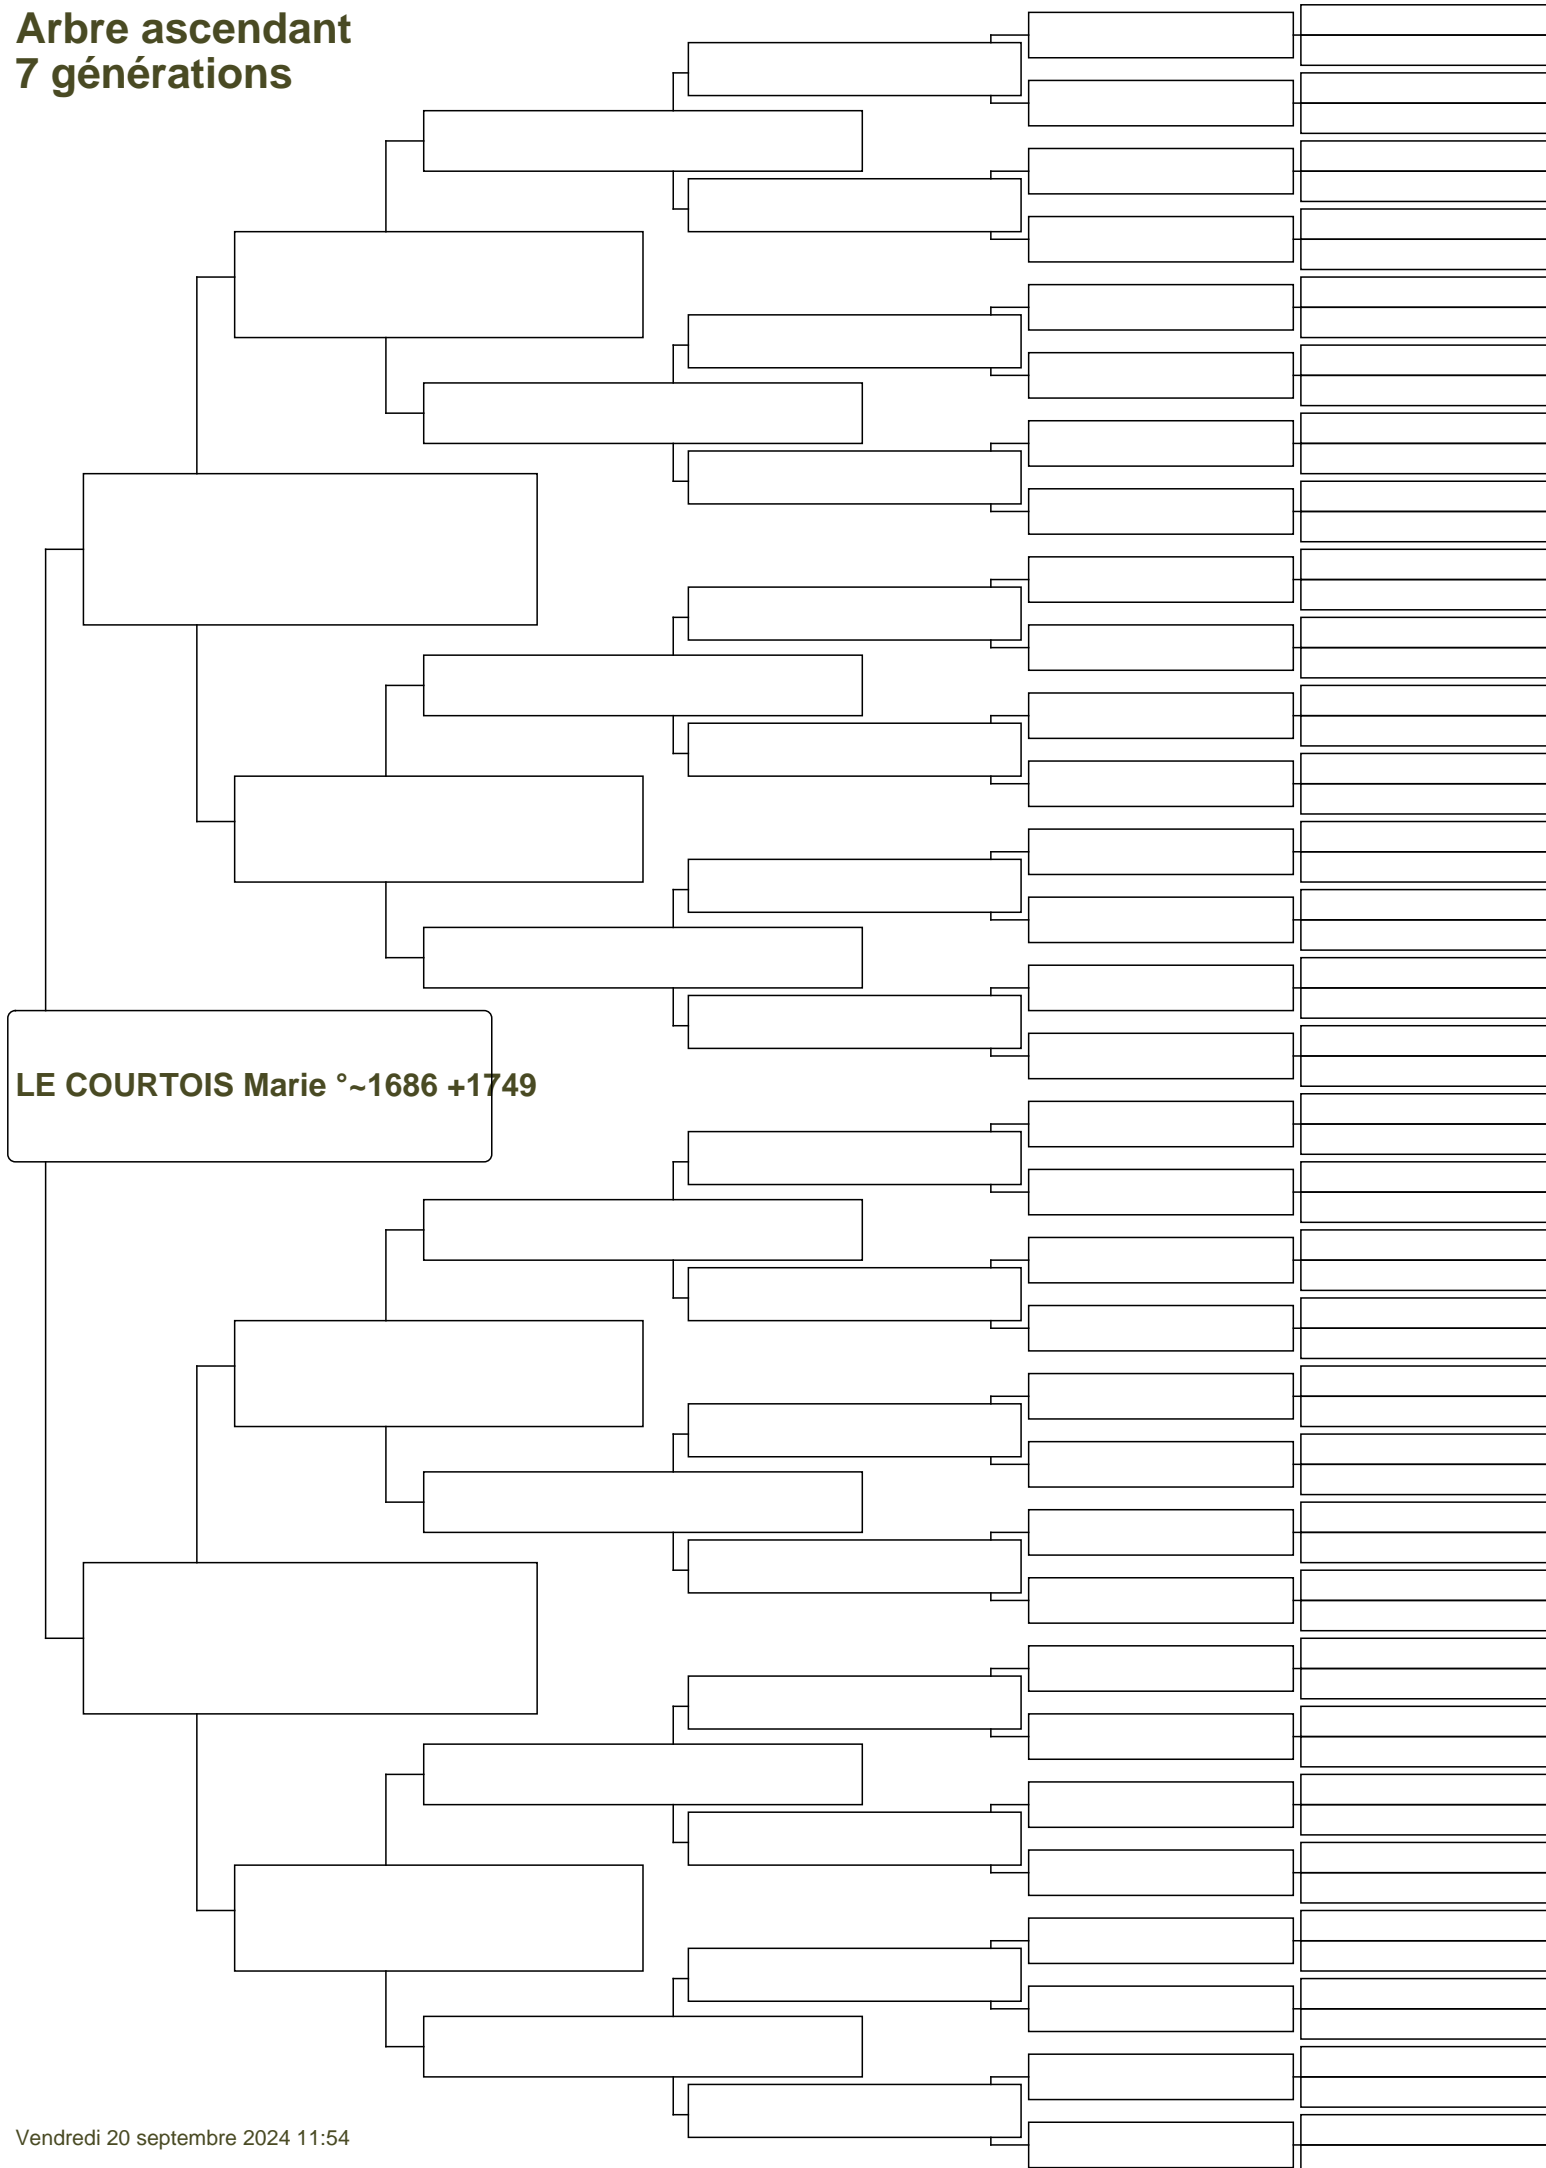

Arbre ascendant 7 générations

LE COURTOIS Marie °~1686 +1749