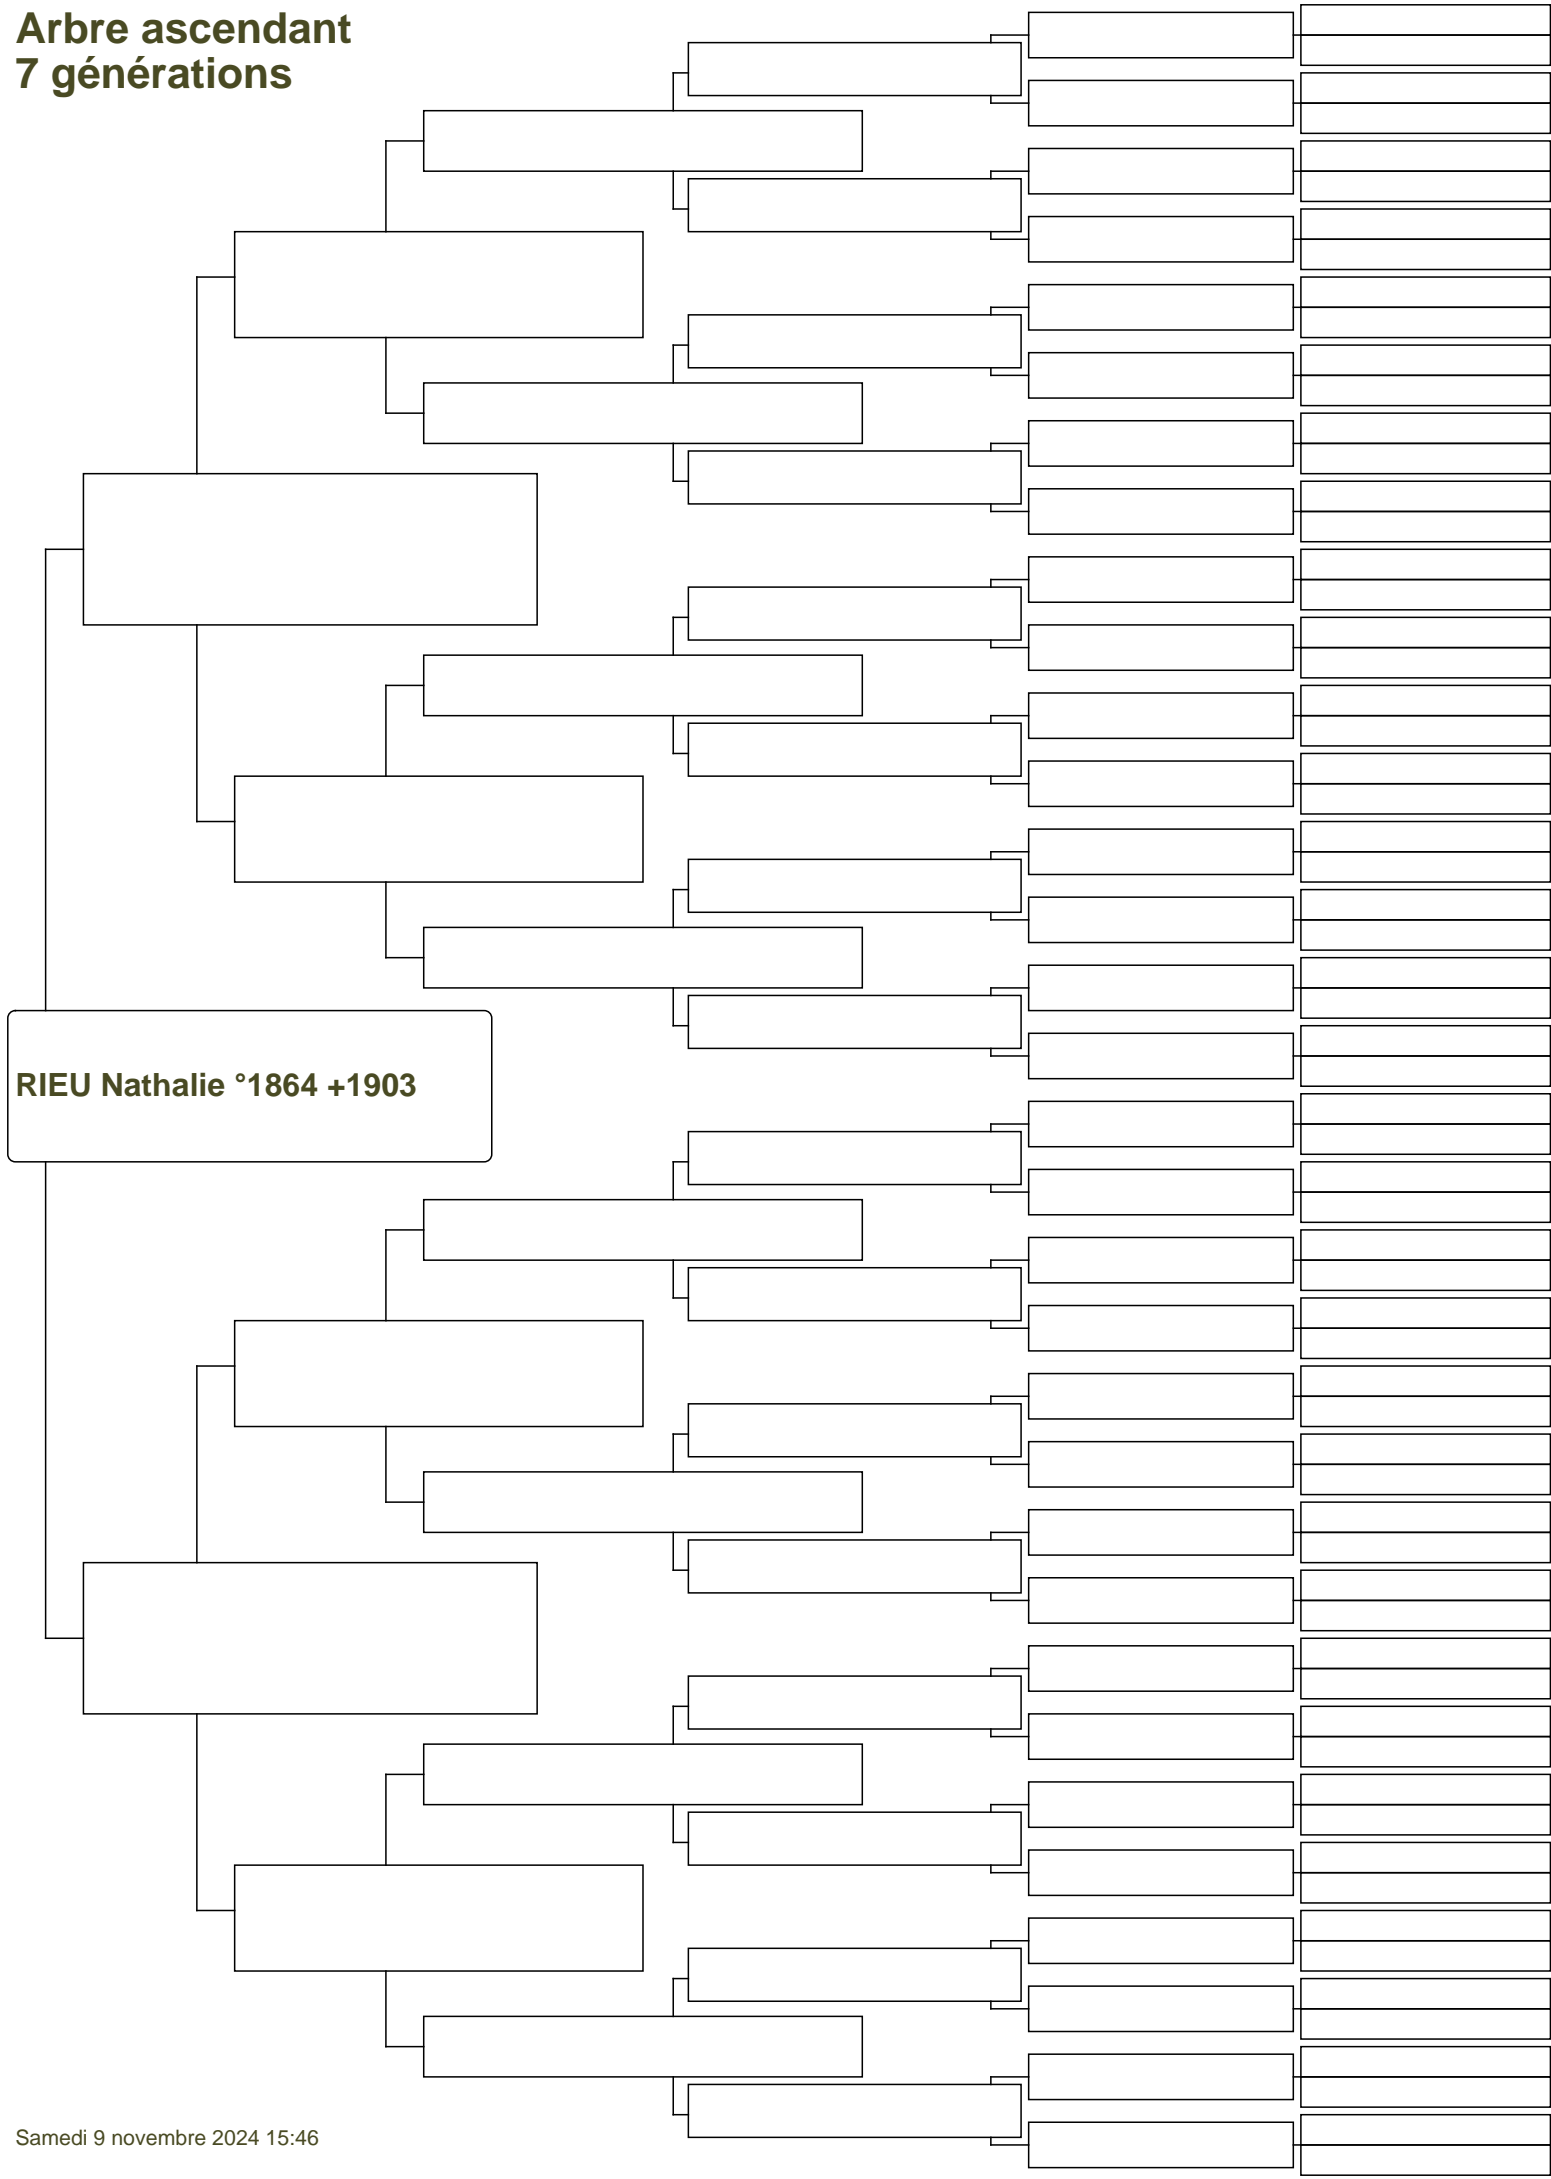

# Arbre ascendant 7 générations

**RIEU Nathalie °1864 +1903**