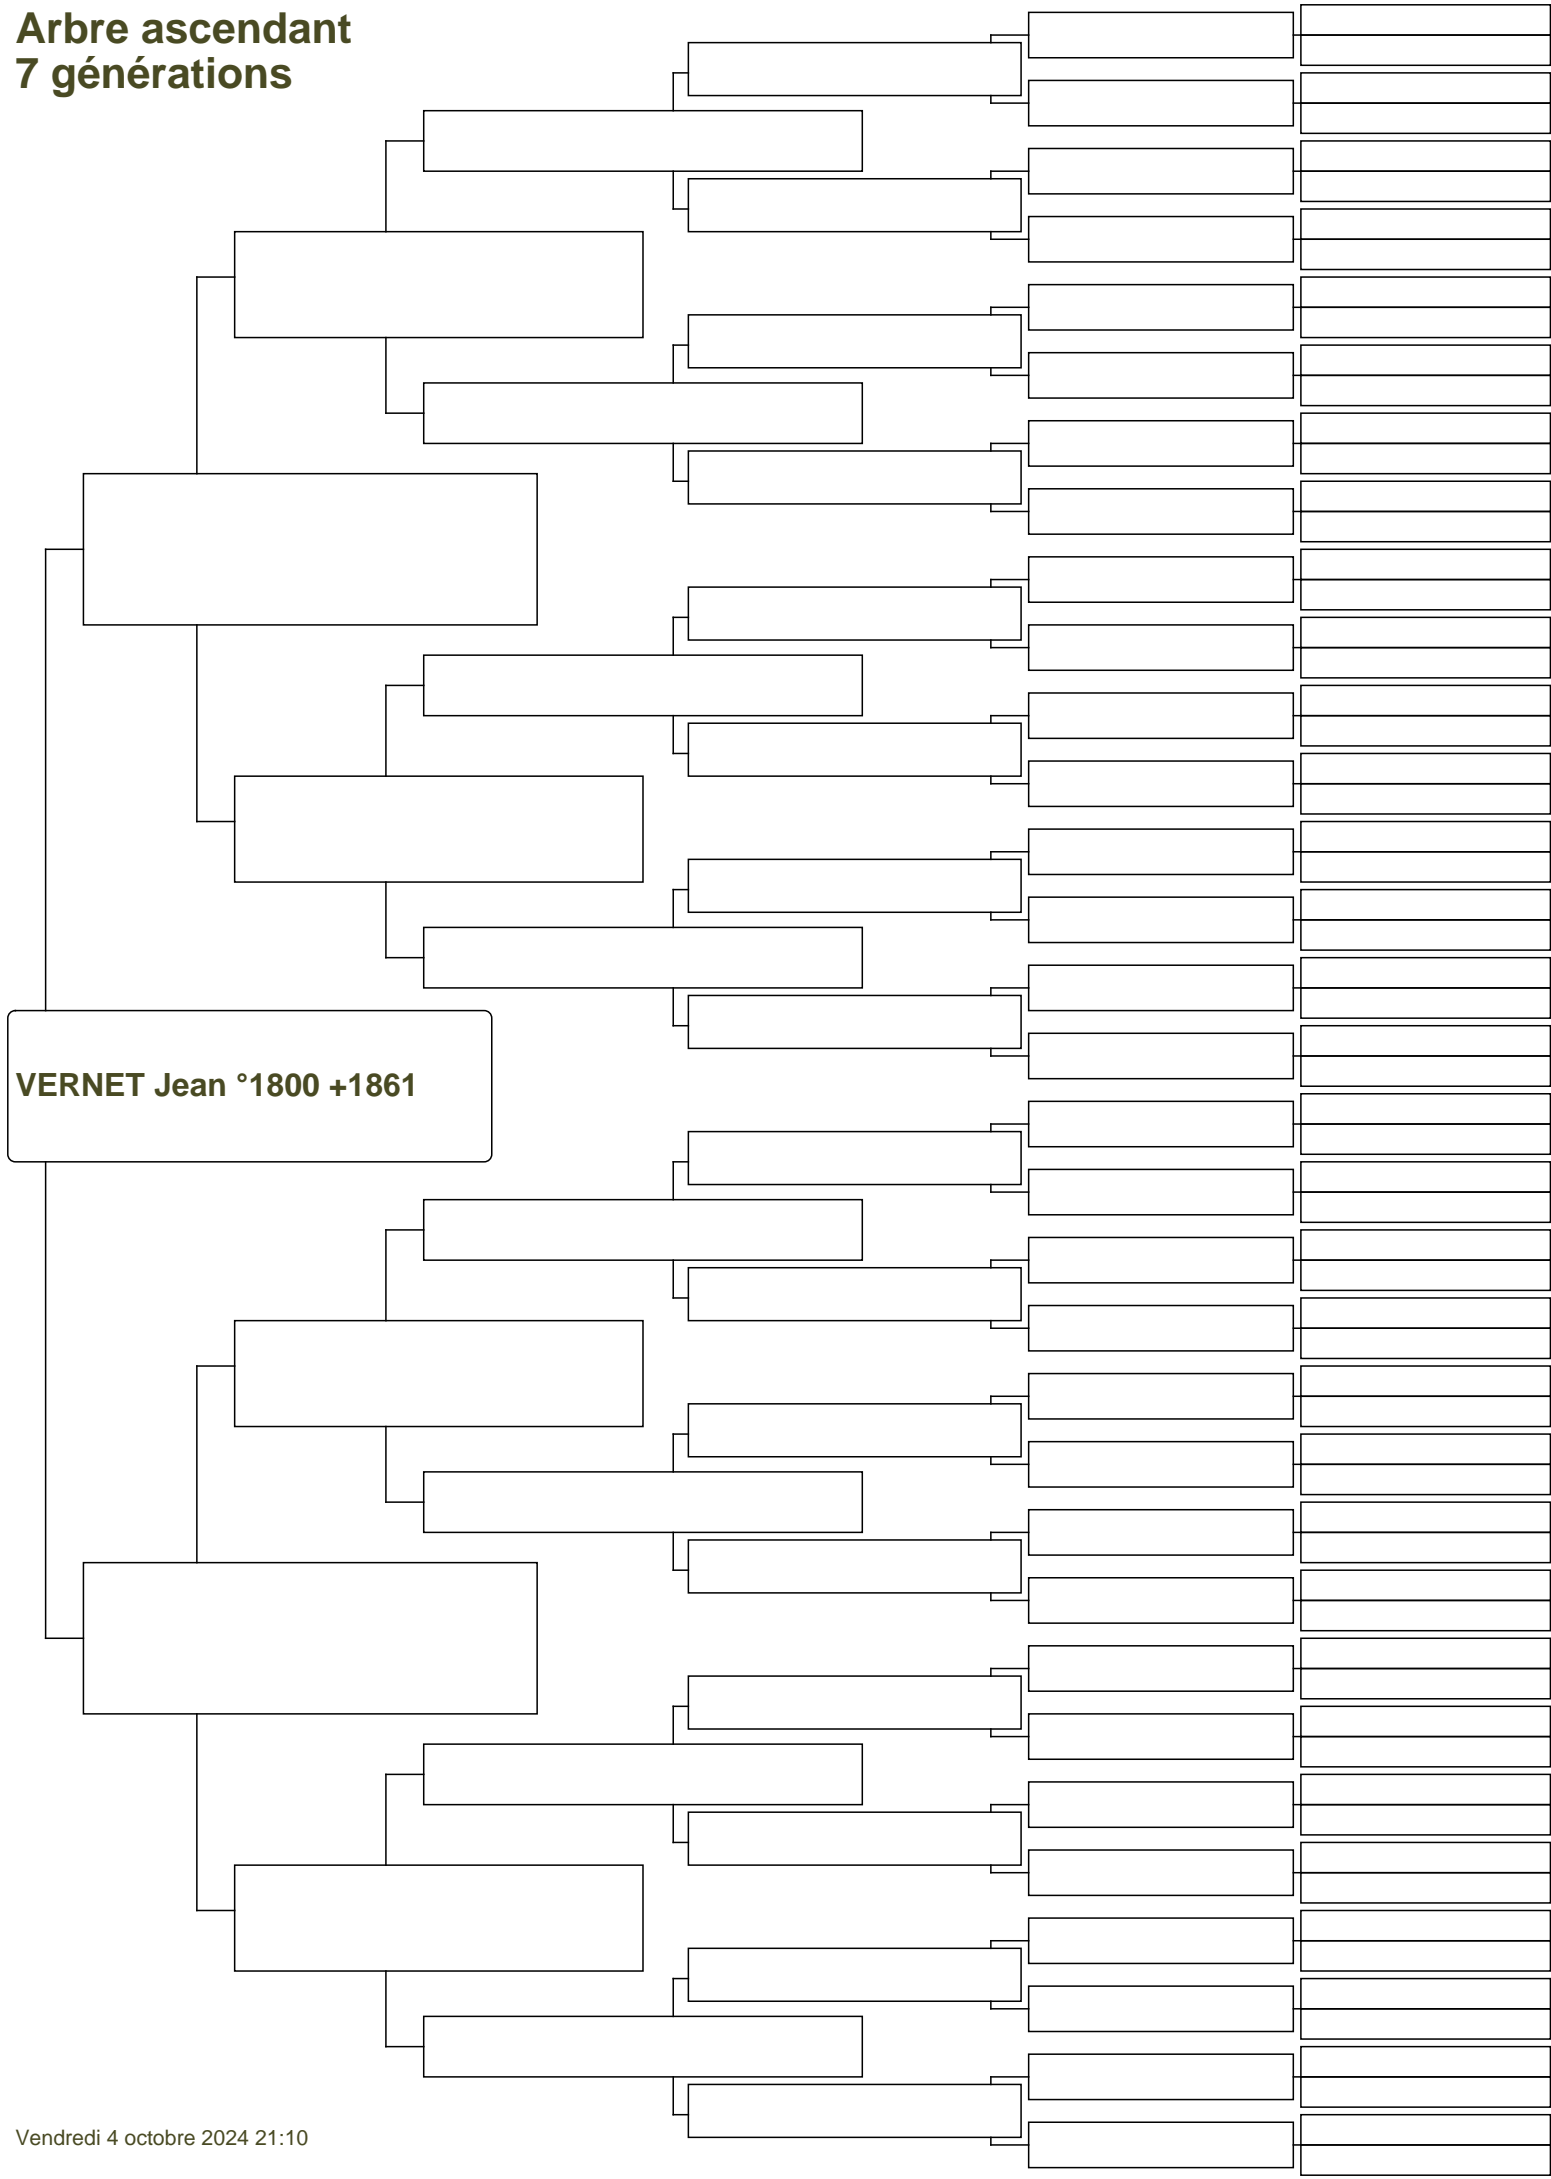

# Arbre ascendant 7 générations

**VERNET Jean °1800 +1861**