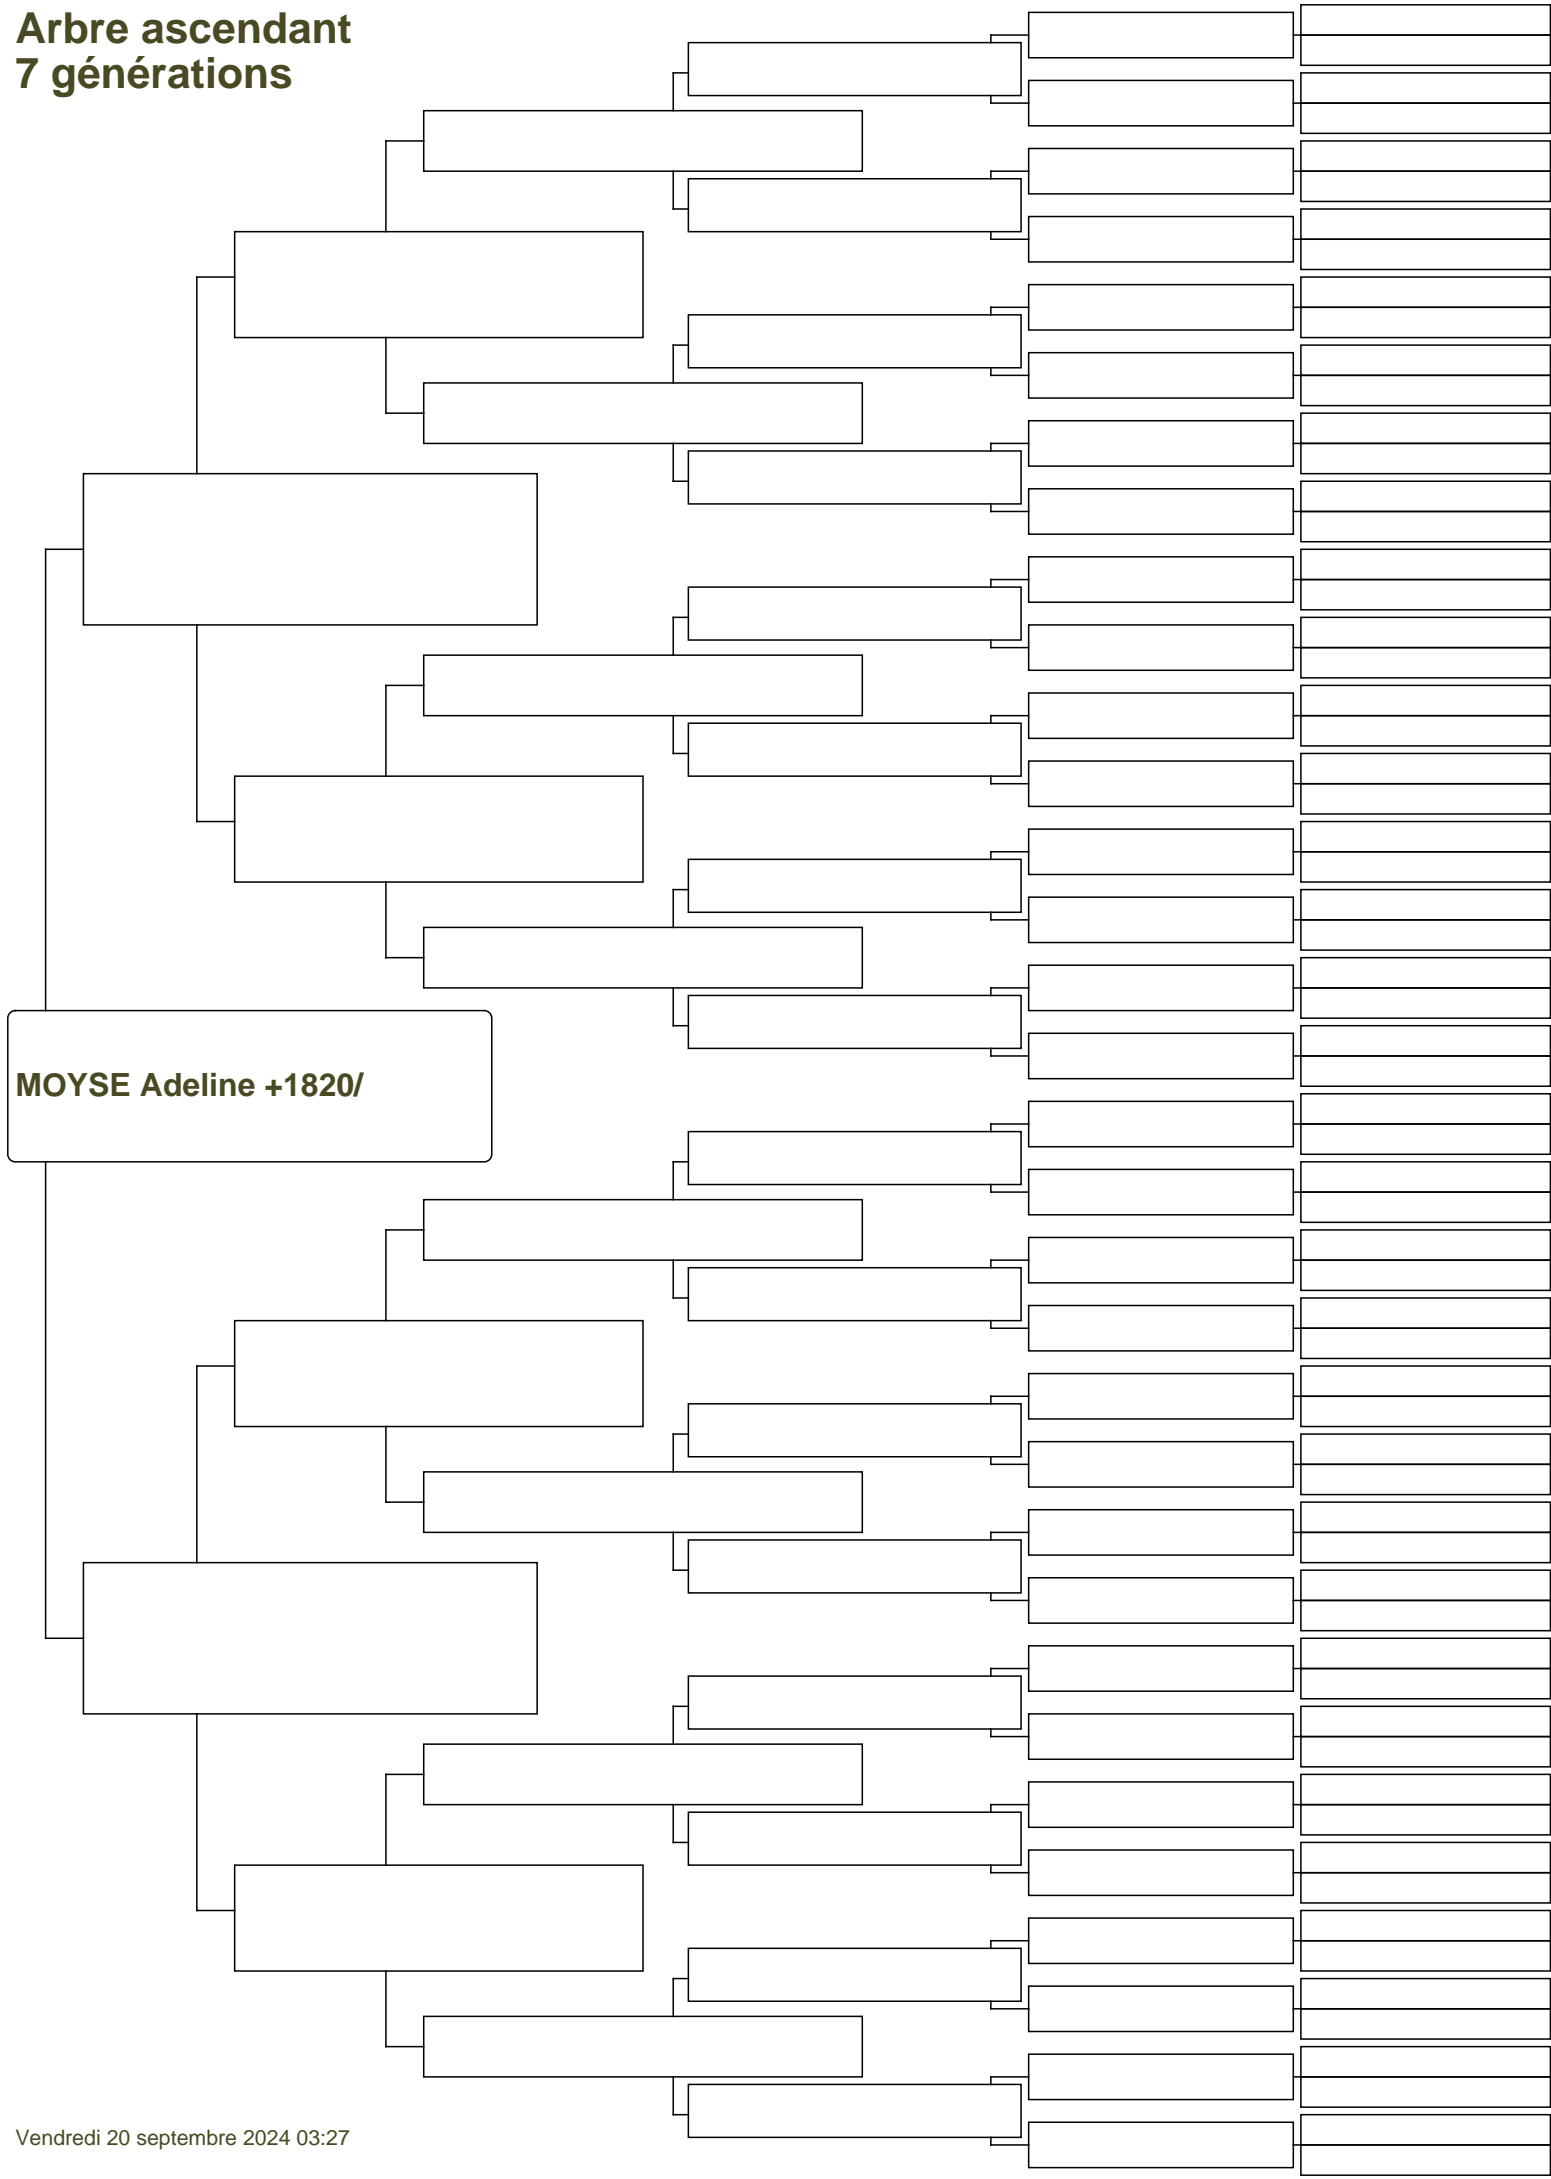

Arbre ascendant 7 générations

MOYSE Adeline +1820/