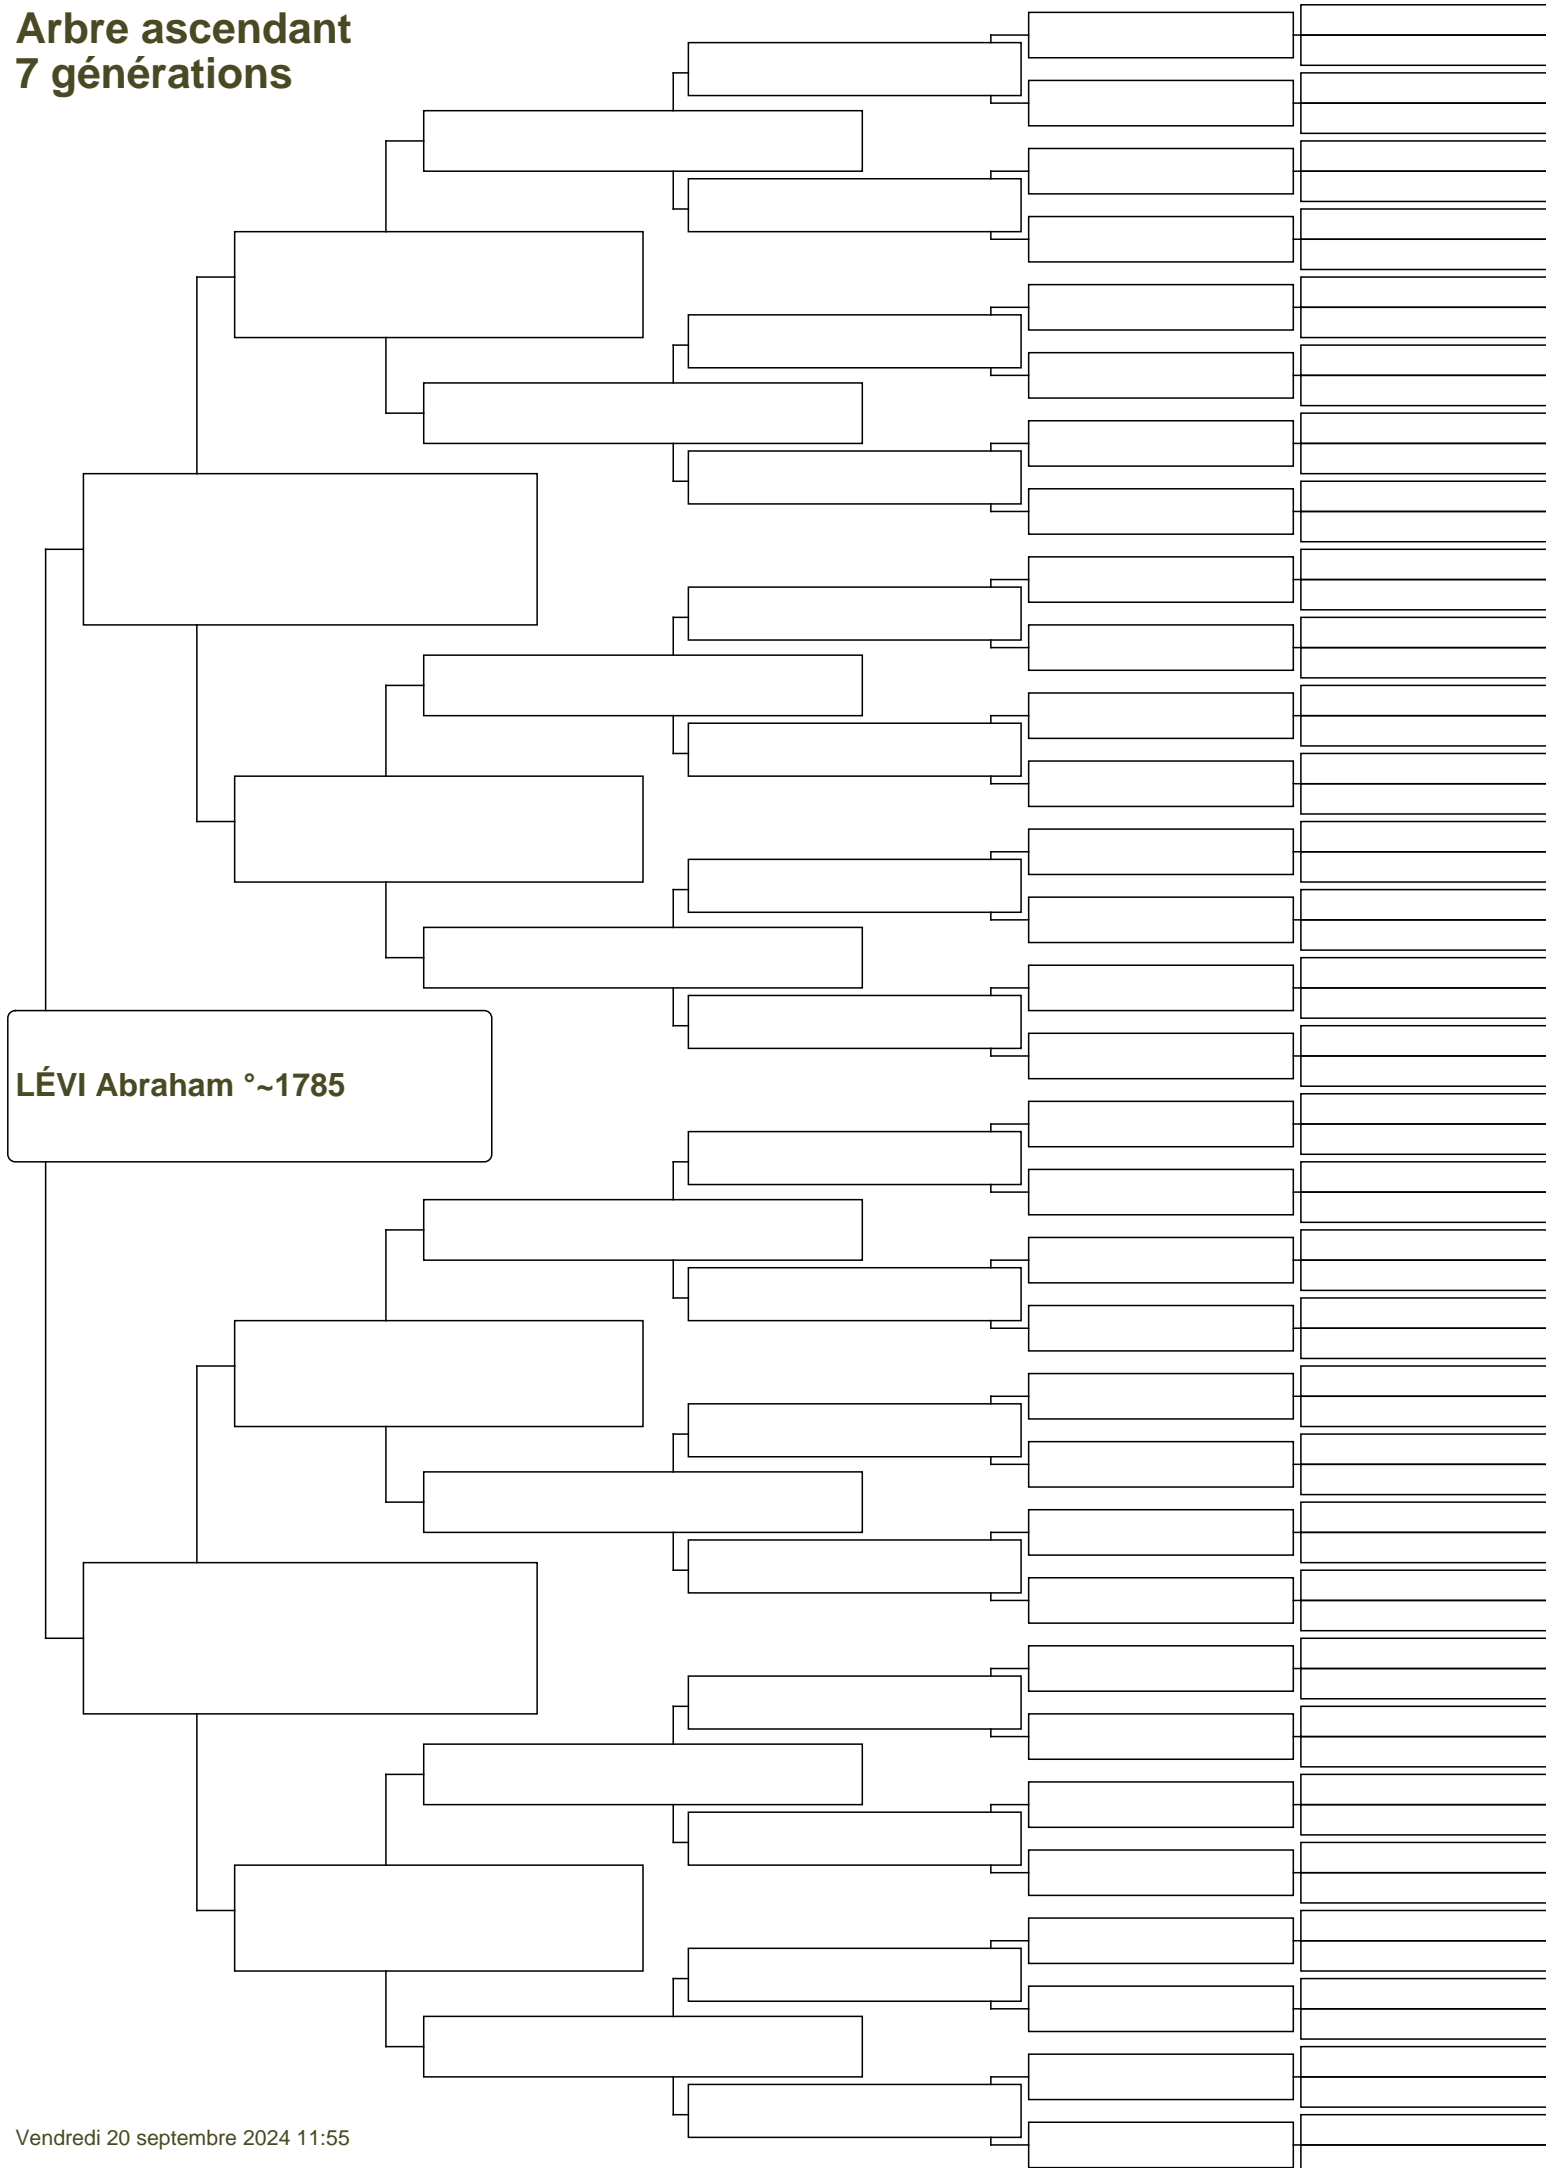

Arbre ascendant 7 générations

LÉVI Abraham °~1785