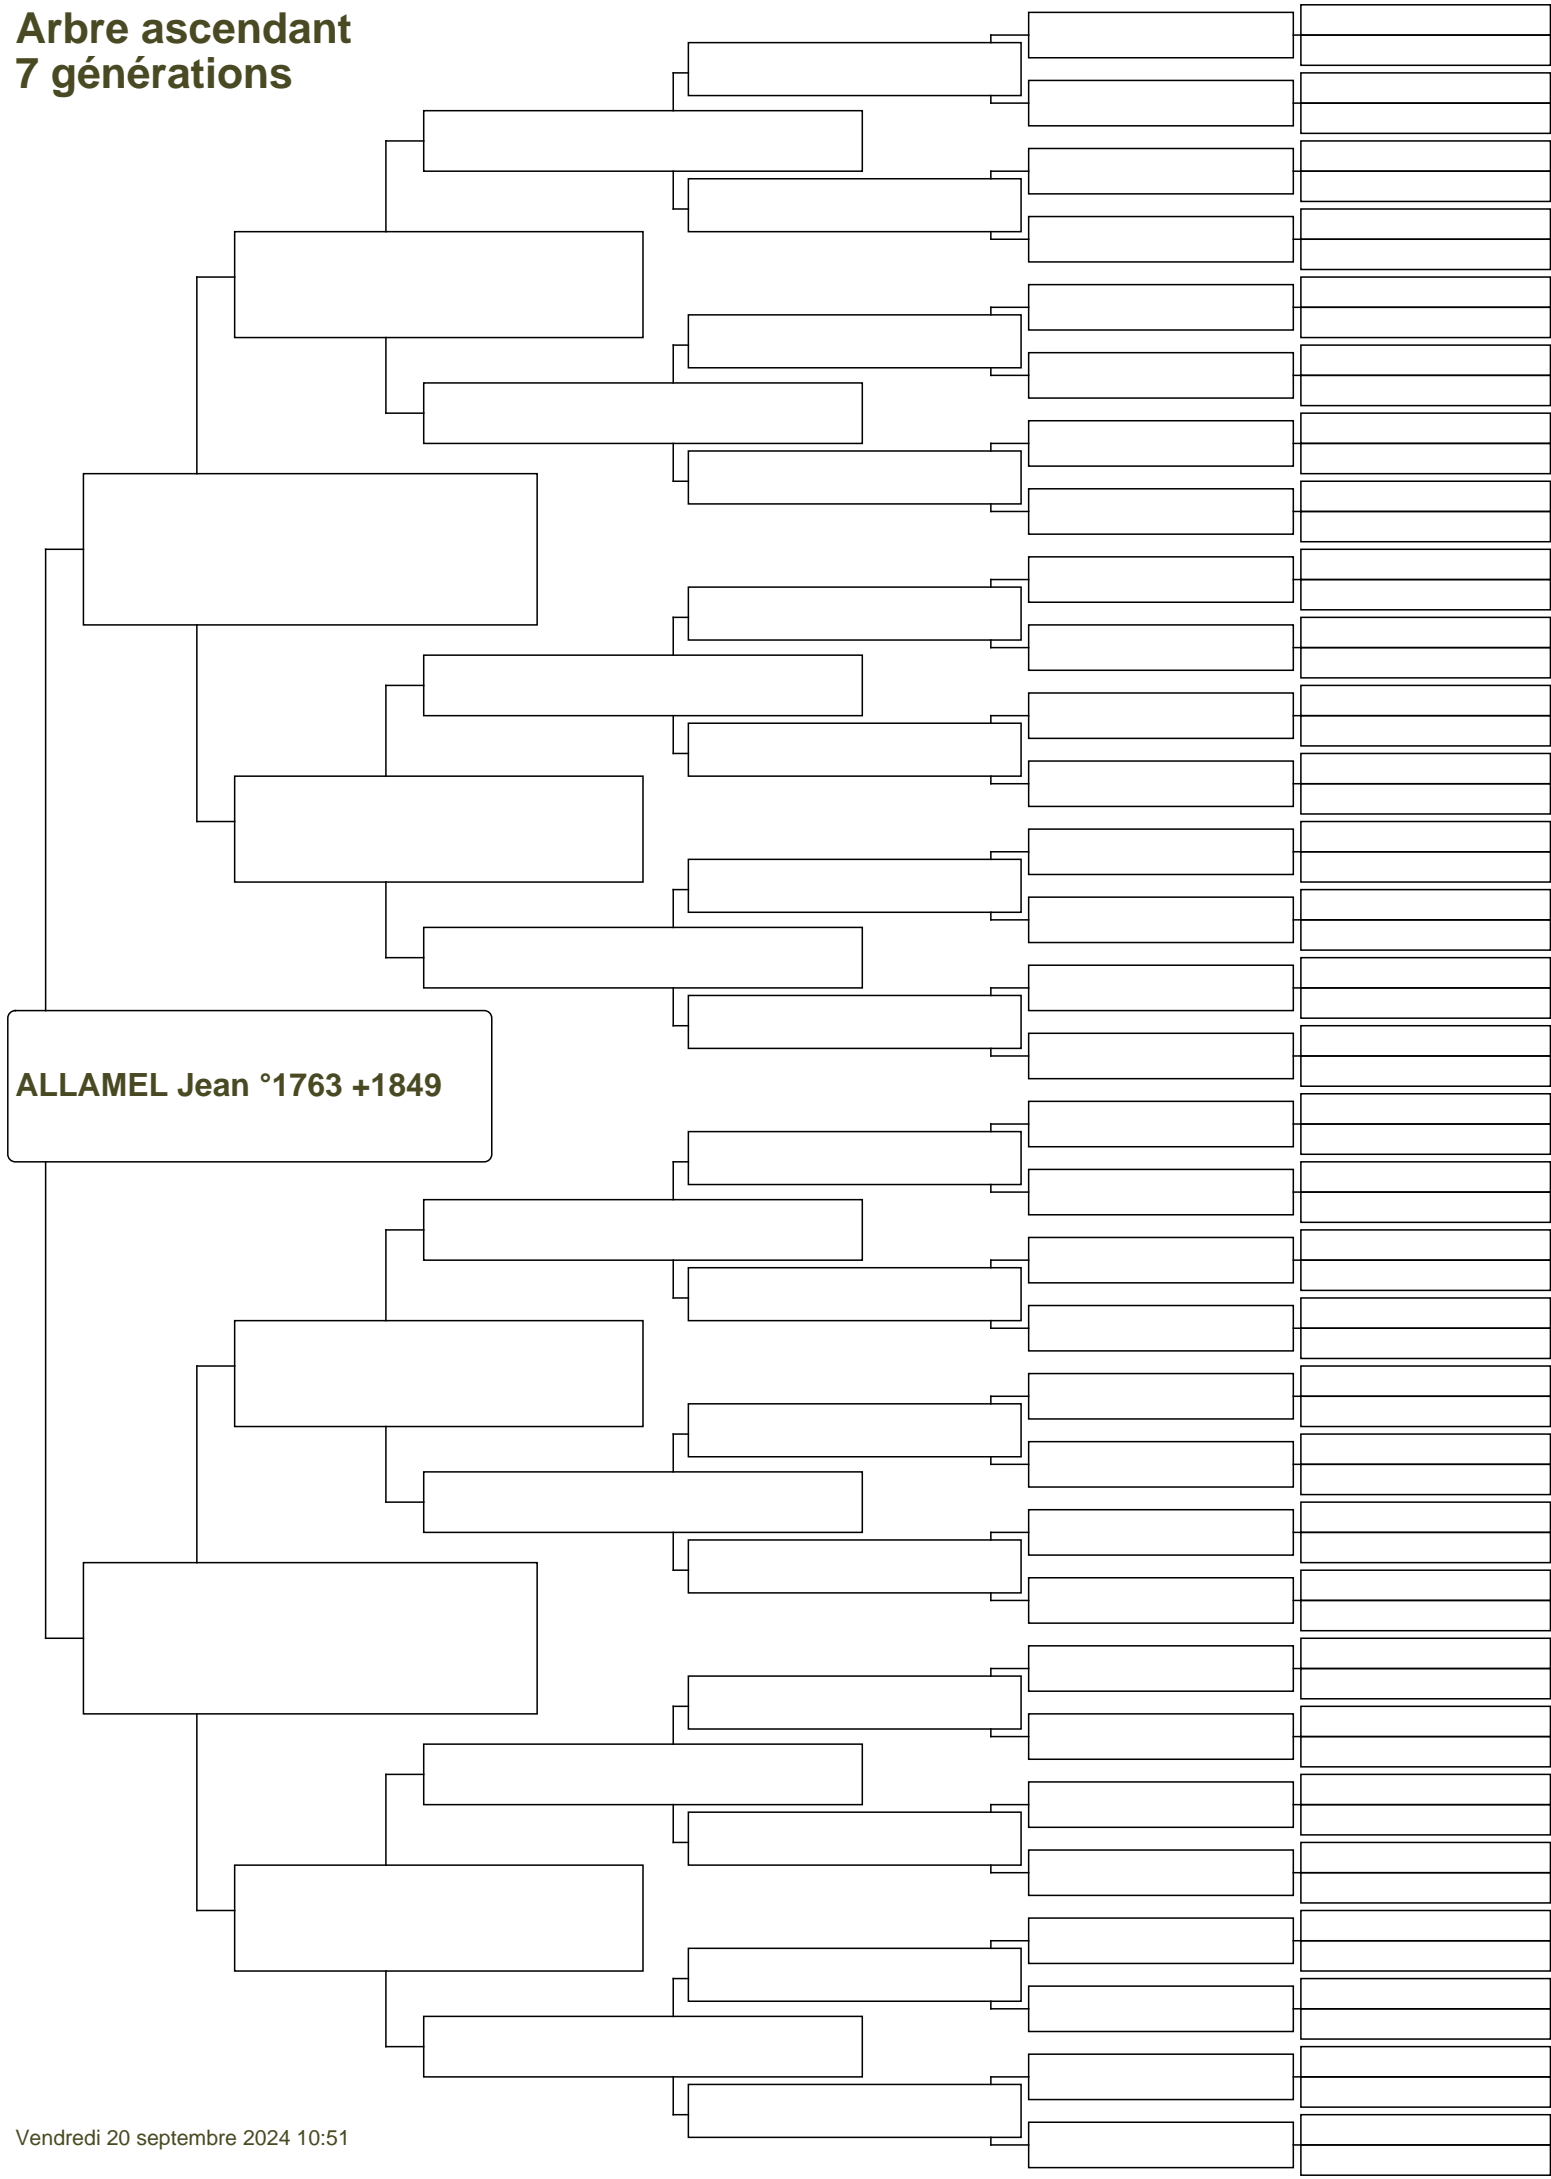

# Arbre ascendant 7 générations

**ALLAMEL Jean °1763 +1849**