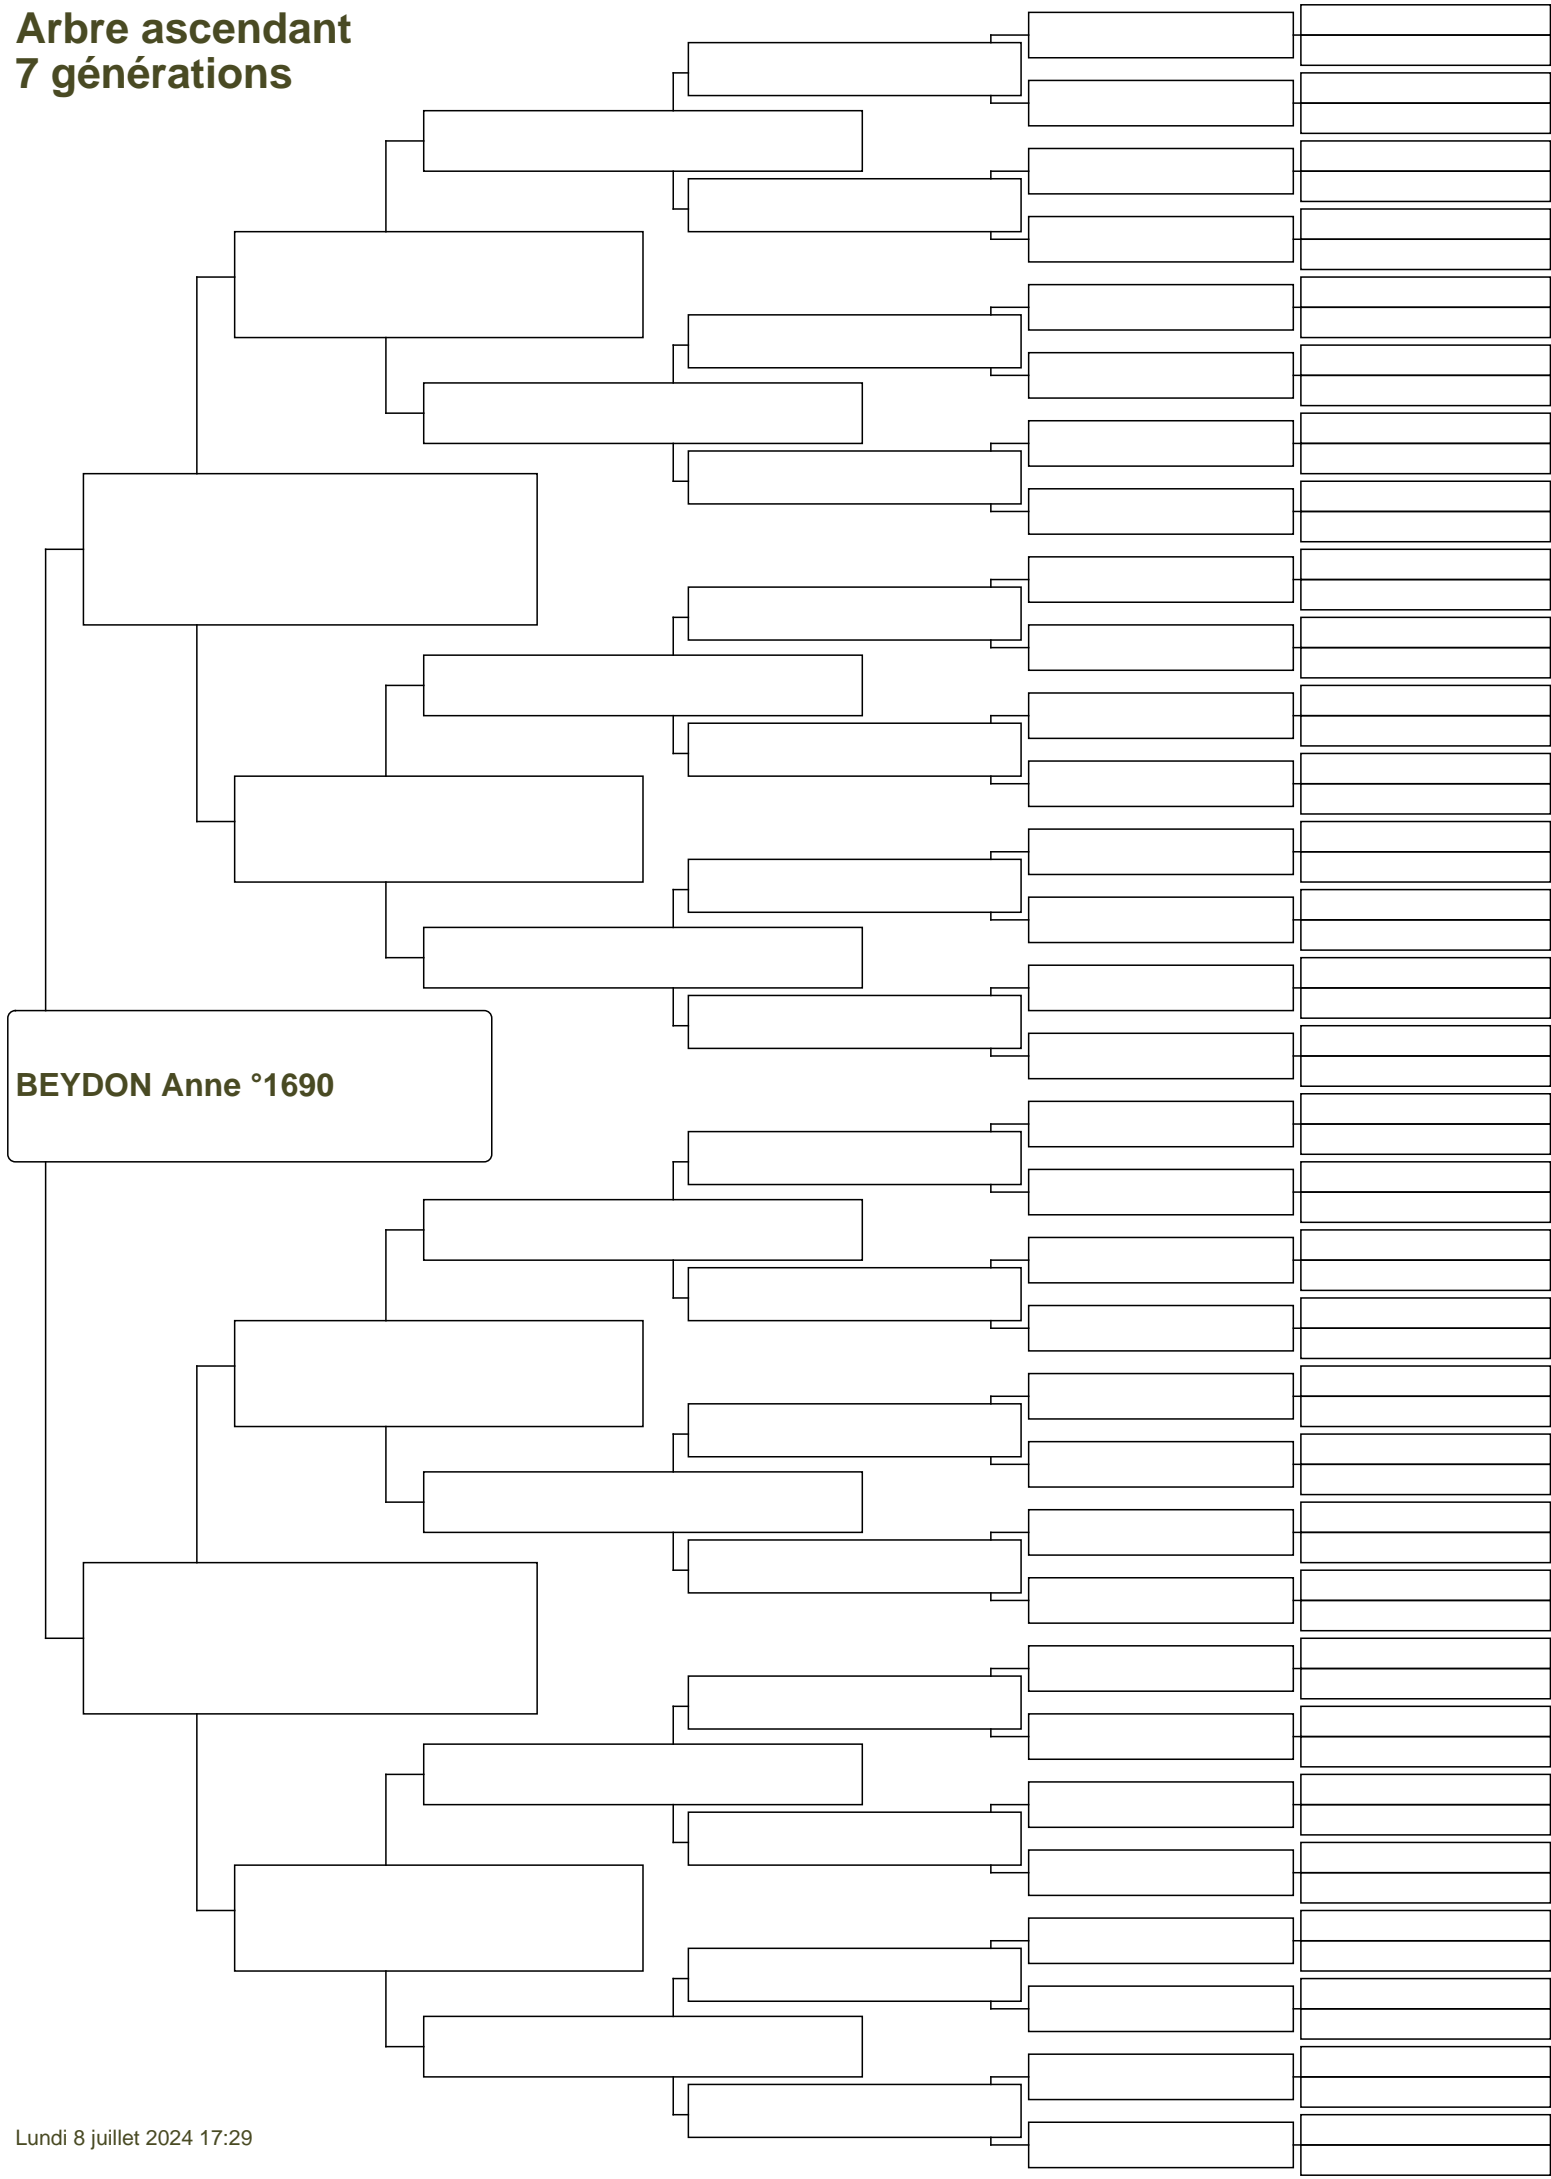

Arbre ascendant 7 générations

BEYDON Anne °1690