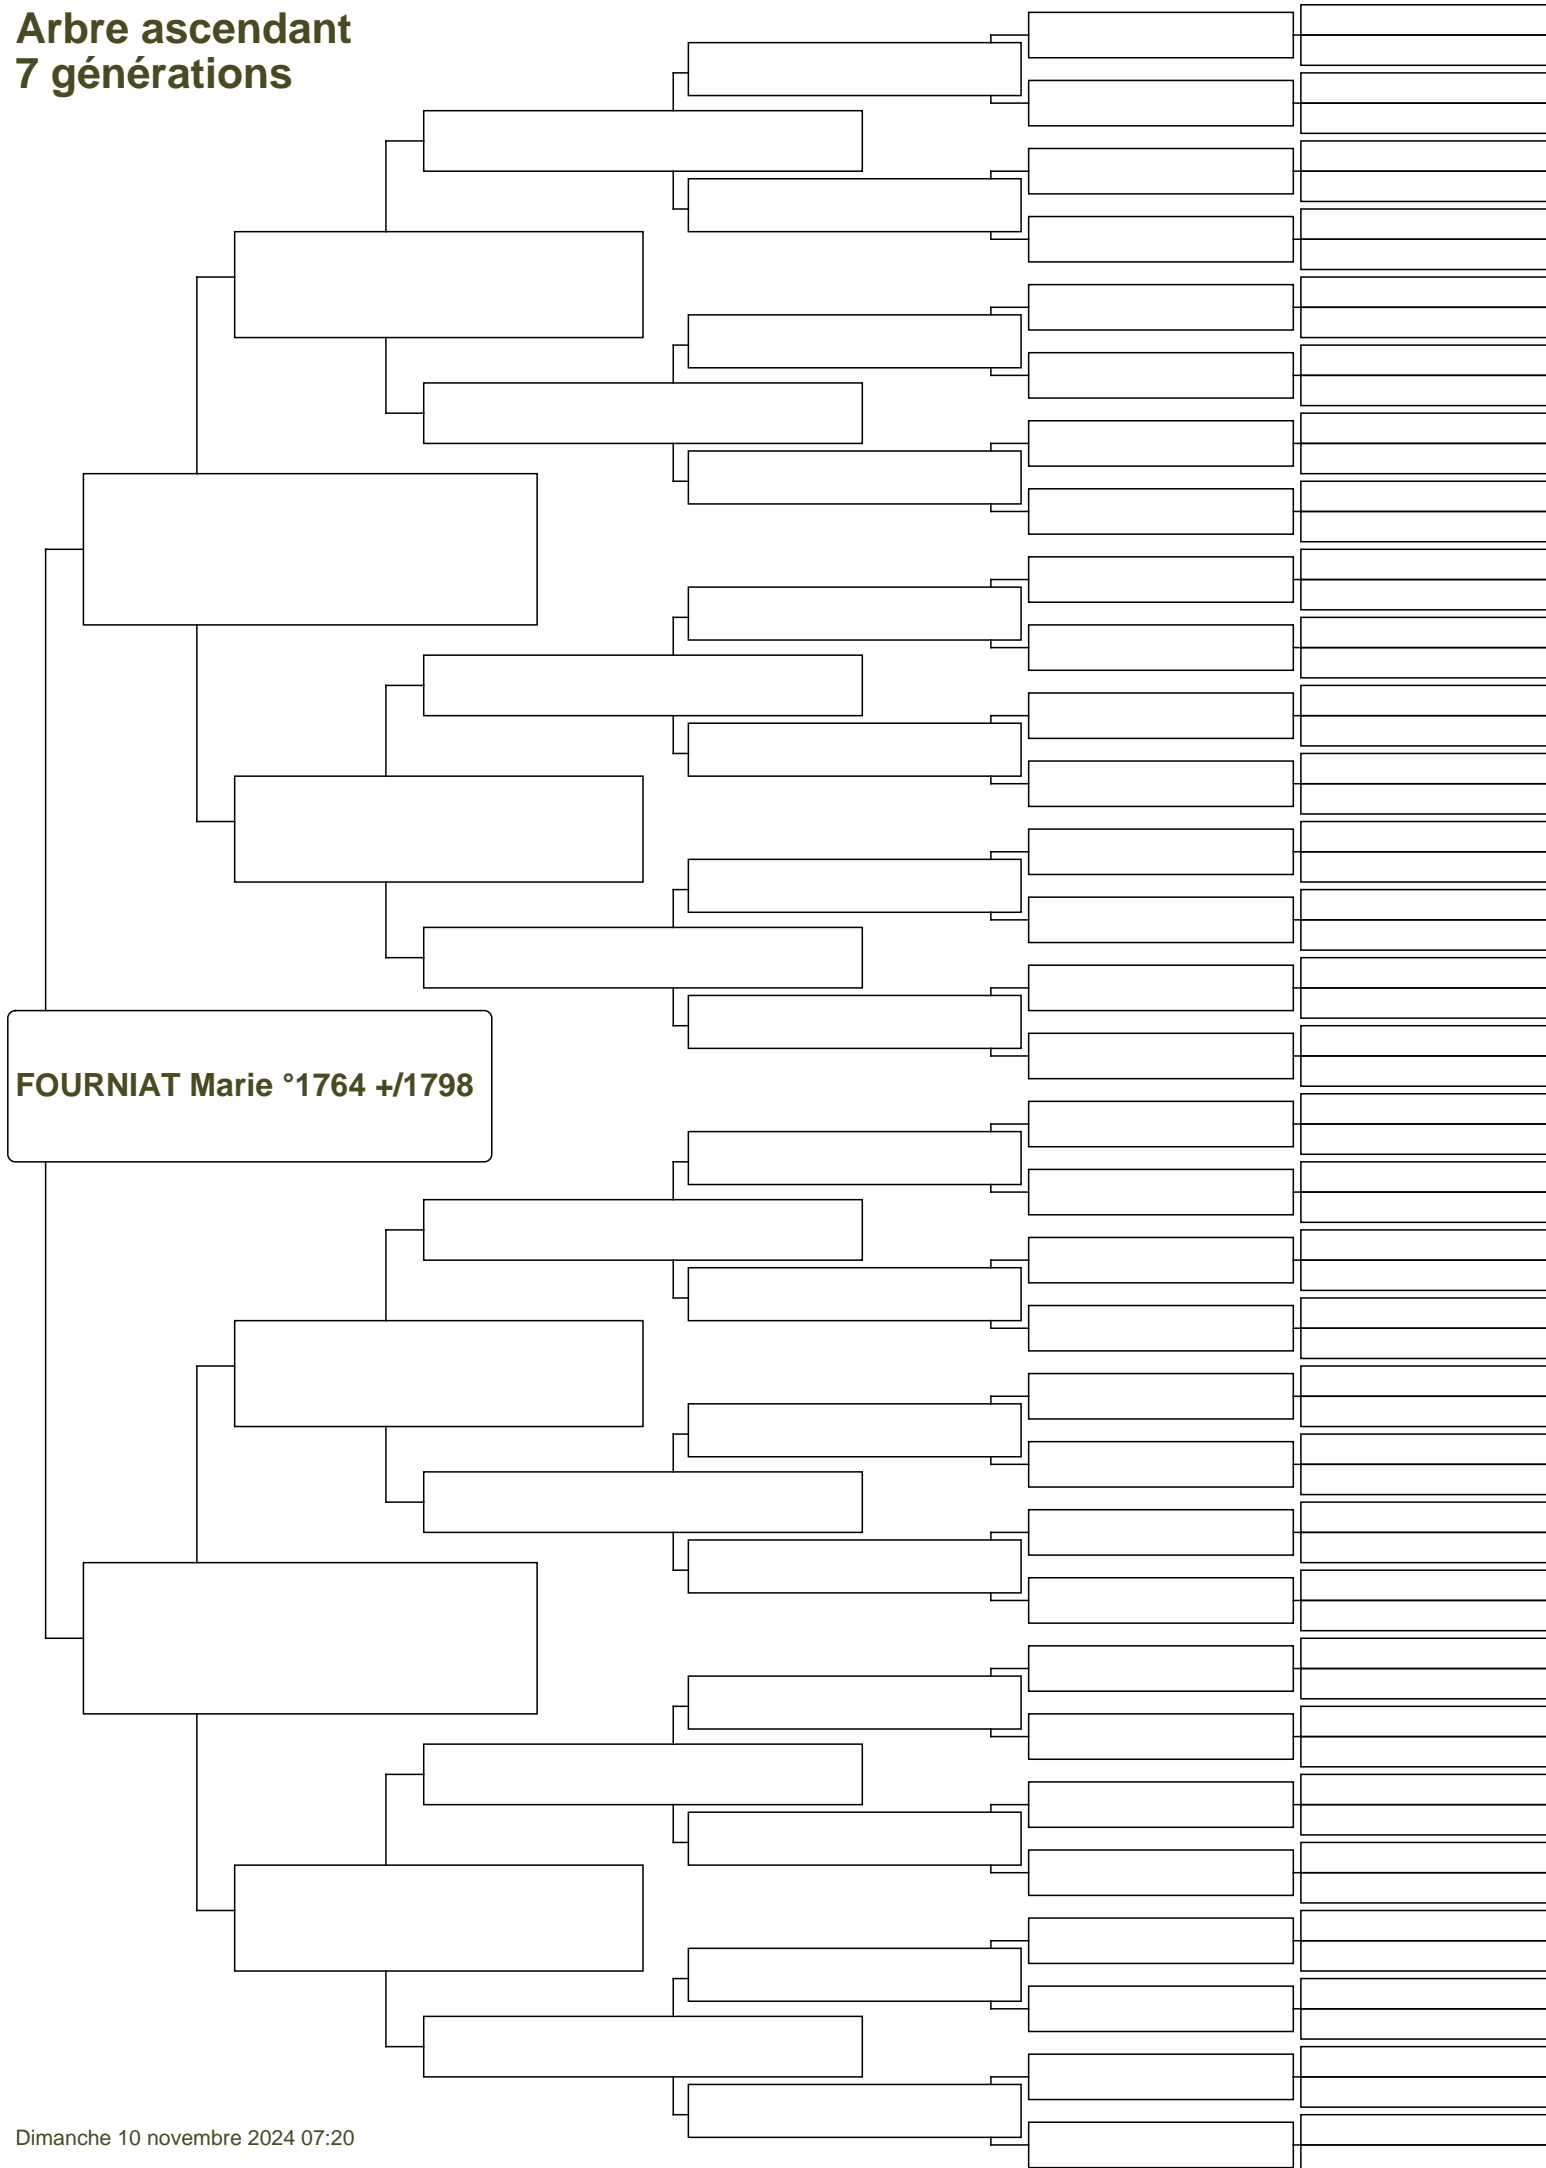

# Arbre ascendant 7 générations

**FOURNIAT Marie °1764 +/-1798**