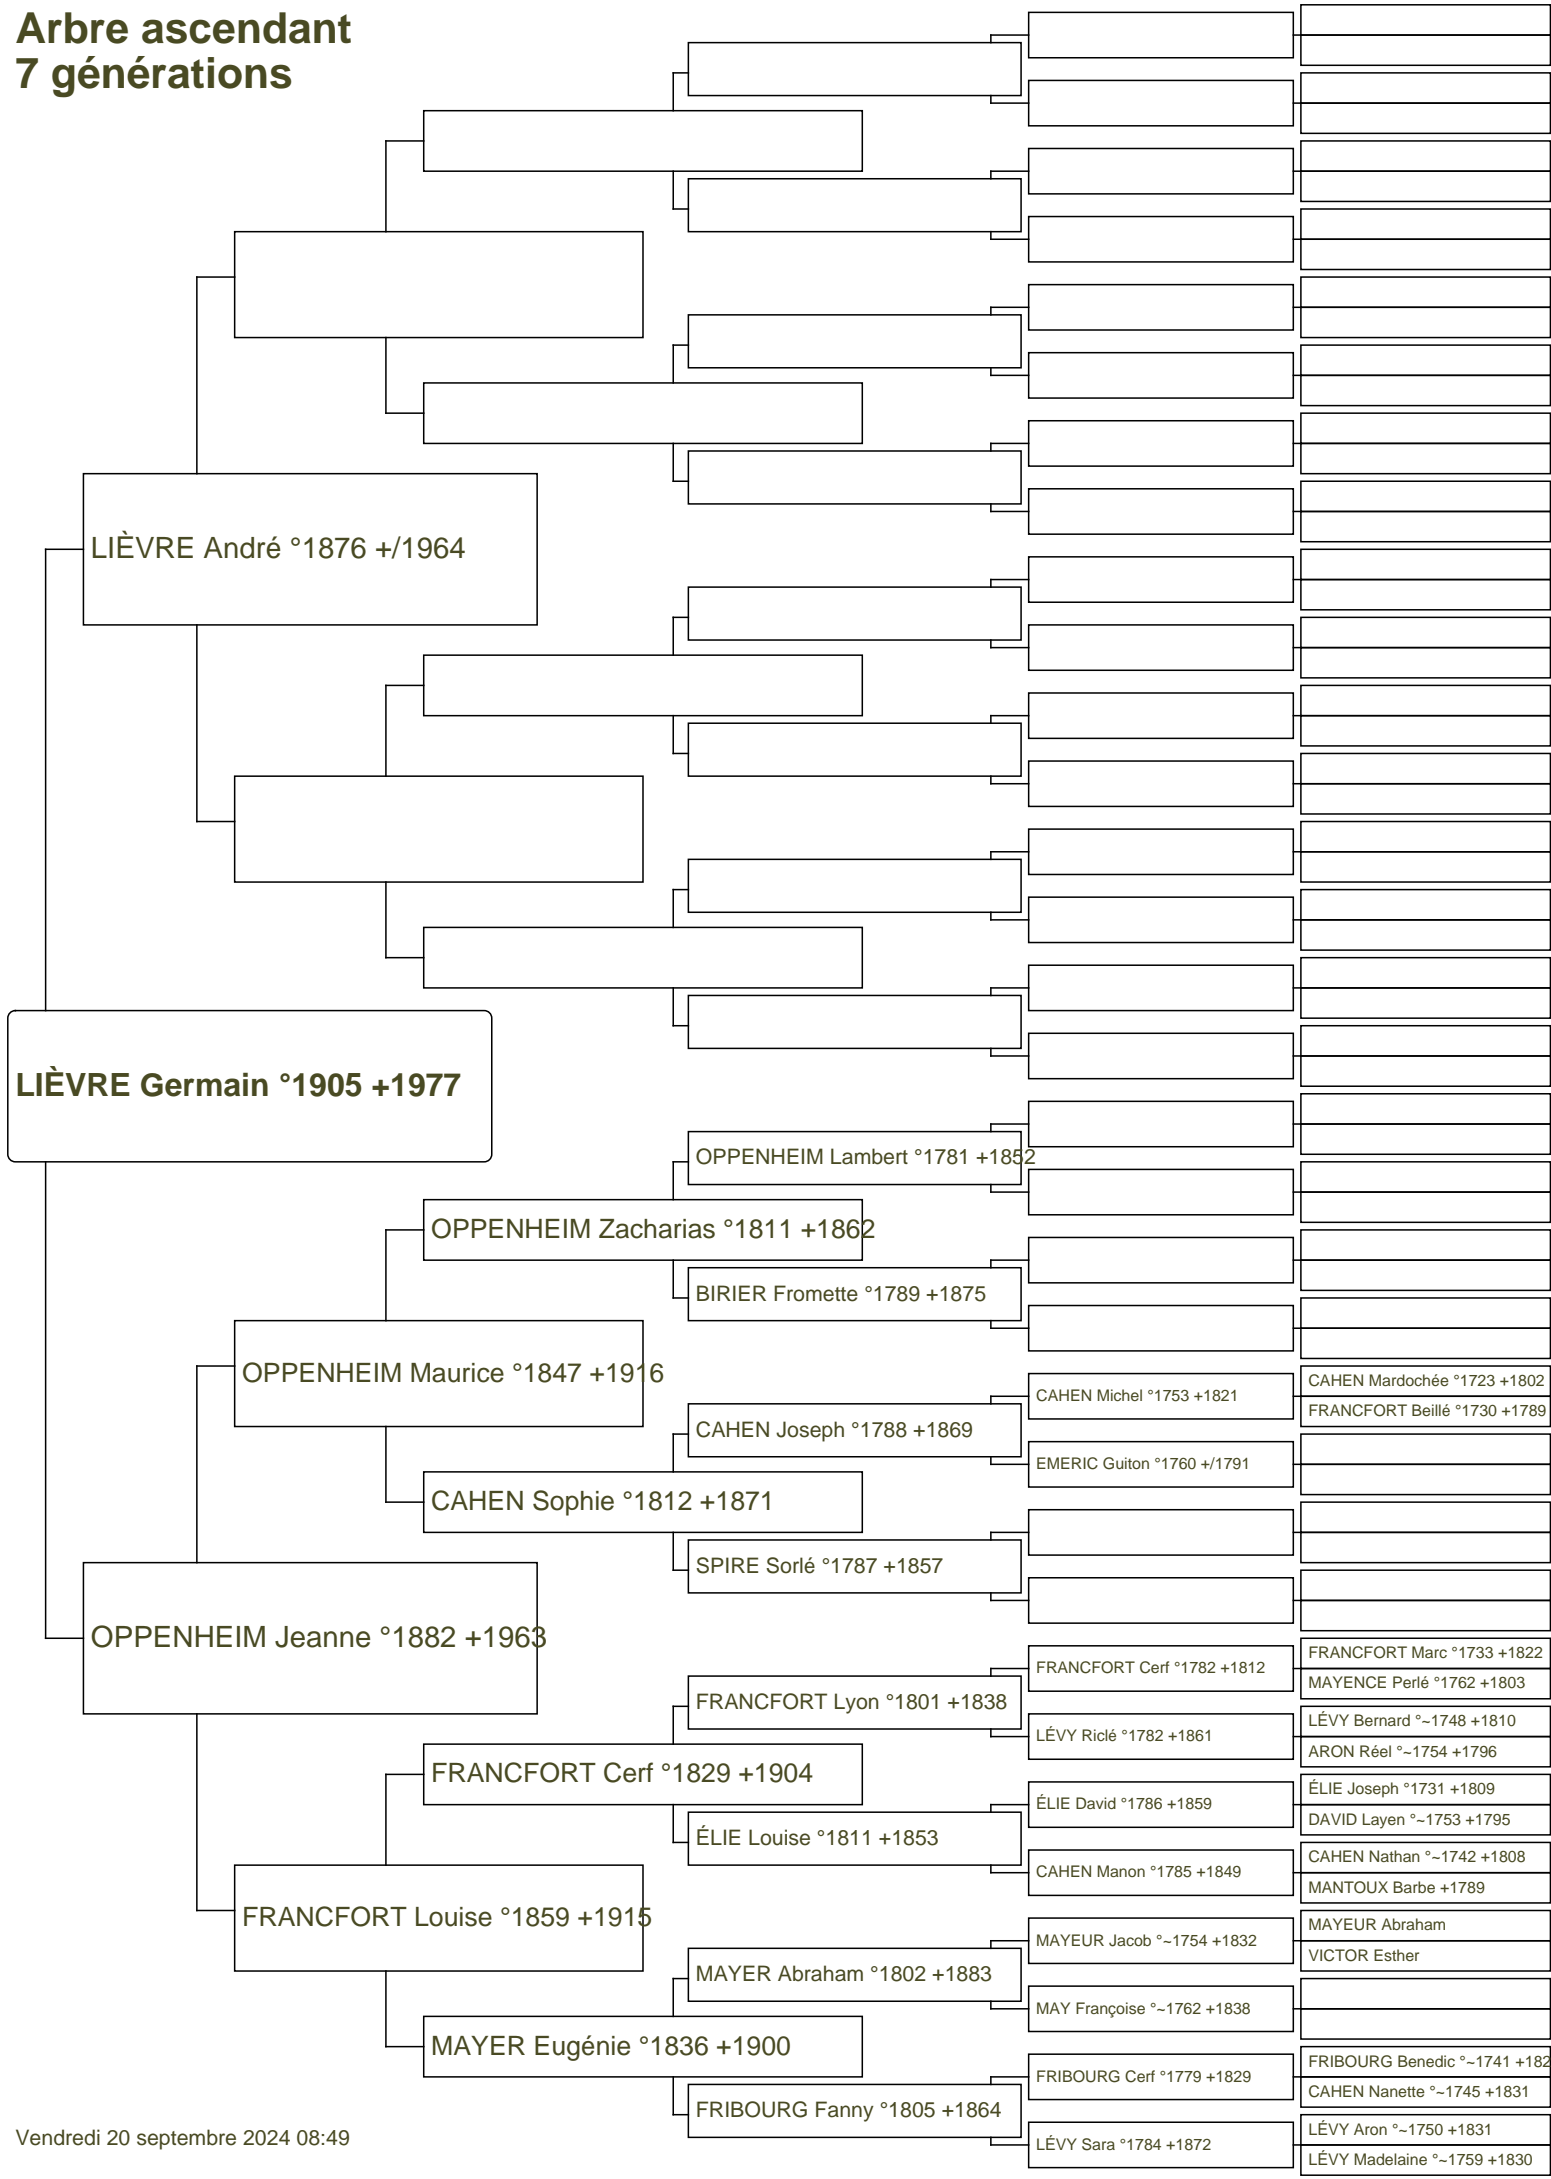

Arbre ascendant 7 générations

LIÈVRE André °1876 +/1964

LIÈVRE Germain °1905 +1977

OPPENHEIM Lambert °1781 +1852

OPPENHEIM Zacharias °1811 +1862

BIRIER Fromette °1789 +1875

OPPENHEIM Maurice °1847 +1916

CAHEN Joseph °1788 +1869

CAHEN Michel °1753 +1821

CAHEN Mardochée °1723 +1802

FRANCFORT Beillé °1730 +1789

EMERIC Guiton °1760 +/1791

CAHEN Sophie °1812 +1871

SPIRE Sorlé °1787 +1857

OPPENHEIM Jeanne °1882 +1963

FRANCFORT Lyon °1801 +1838

FRANCFORT Cerf °1782 +1812

FRANCFORT Marc °1733 +1822

MAYENCE Perlé °1762 +1803

LÉVY Riclé °1782 +1861

LÉVY Bernard °~1748 +1810

ARON Réel °~1754 +1796

FRANCFORT Cerf °1829 +1904

ÉLIE David °1786 +1859

ÉLIE Joseph °1731 +1809

DAVID Layen °~1753 +1795

ÉLIE Louise °1811 +1853

CAHEN Manon °1785 +1849

CAHEN Nathan °~1742 +1808

MANTOUX Barbe +1789

FRANCFORT Louise °1859 +1915

MAYER Abraham °1802 +1883