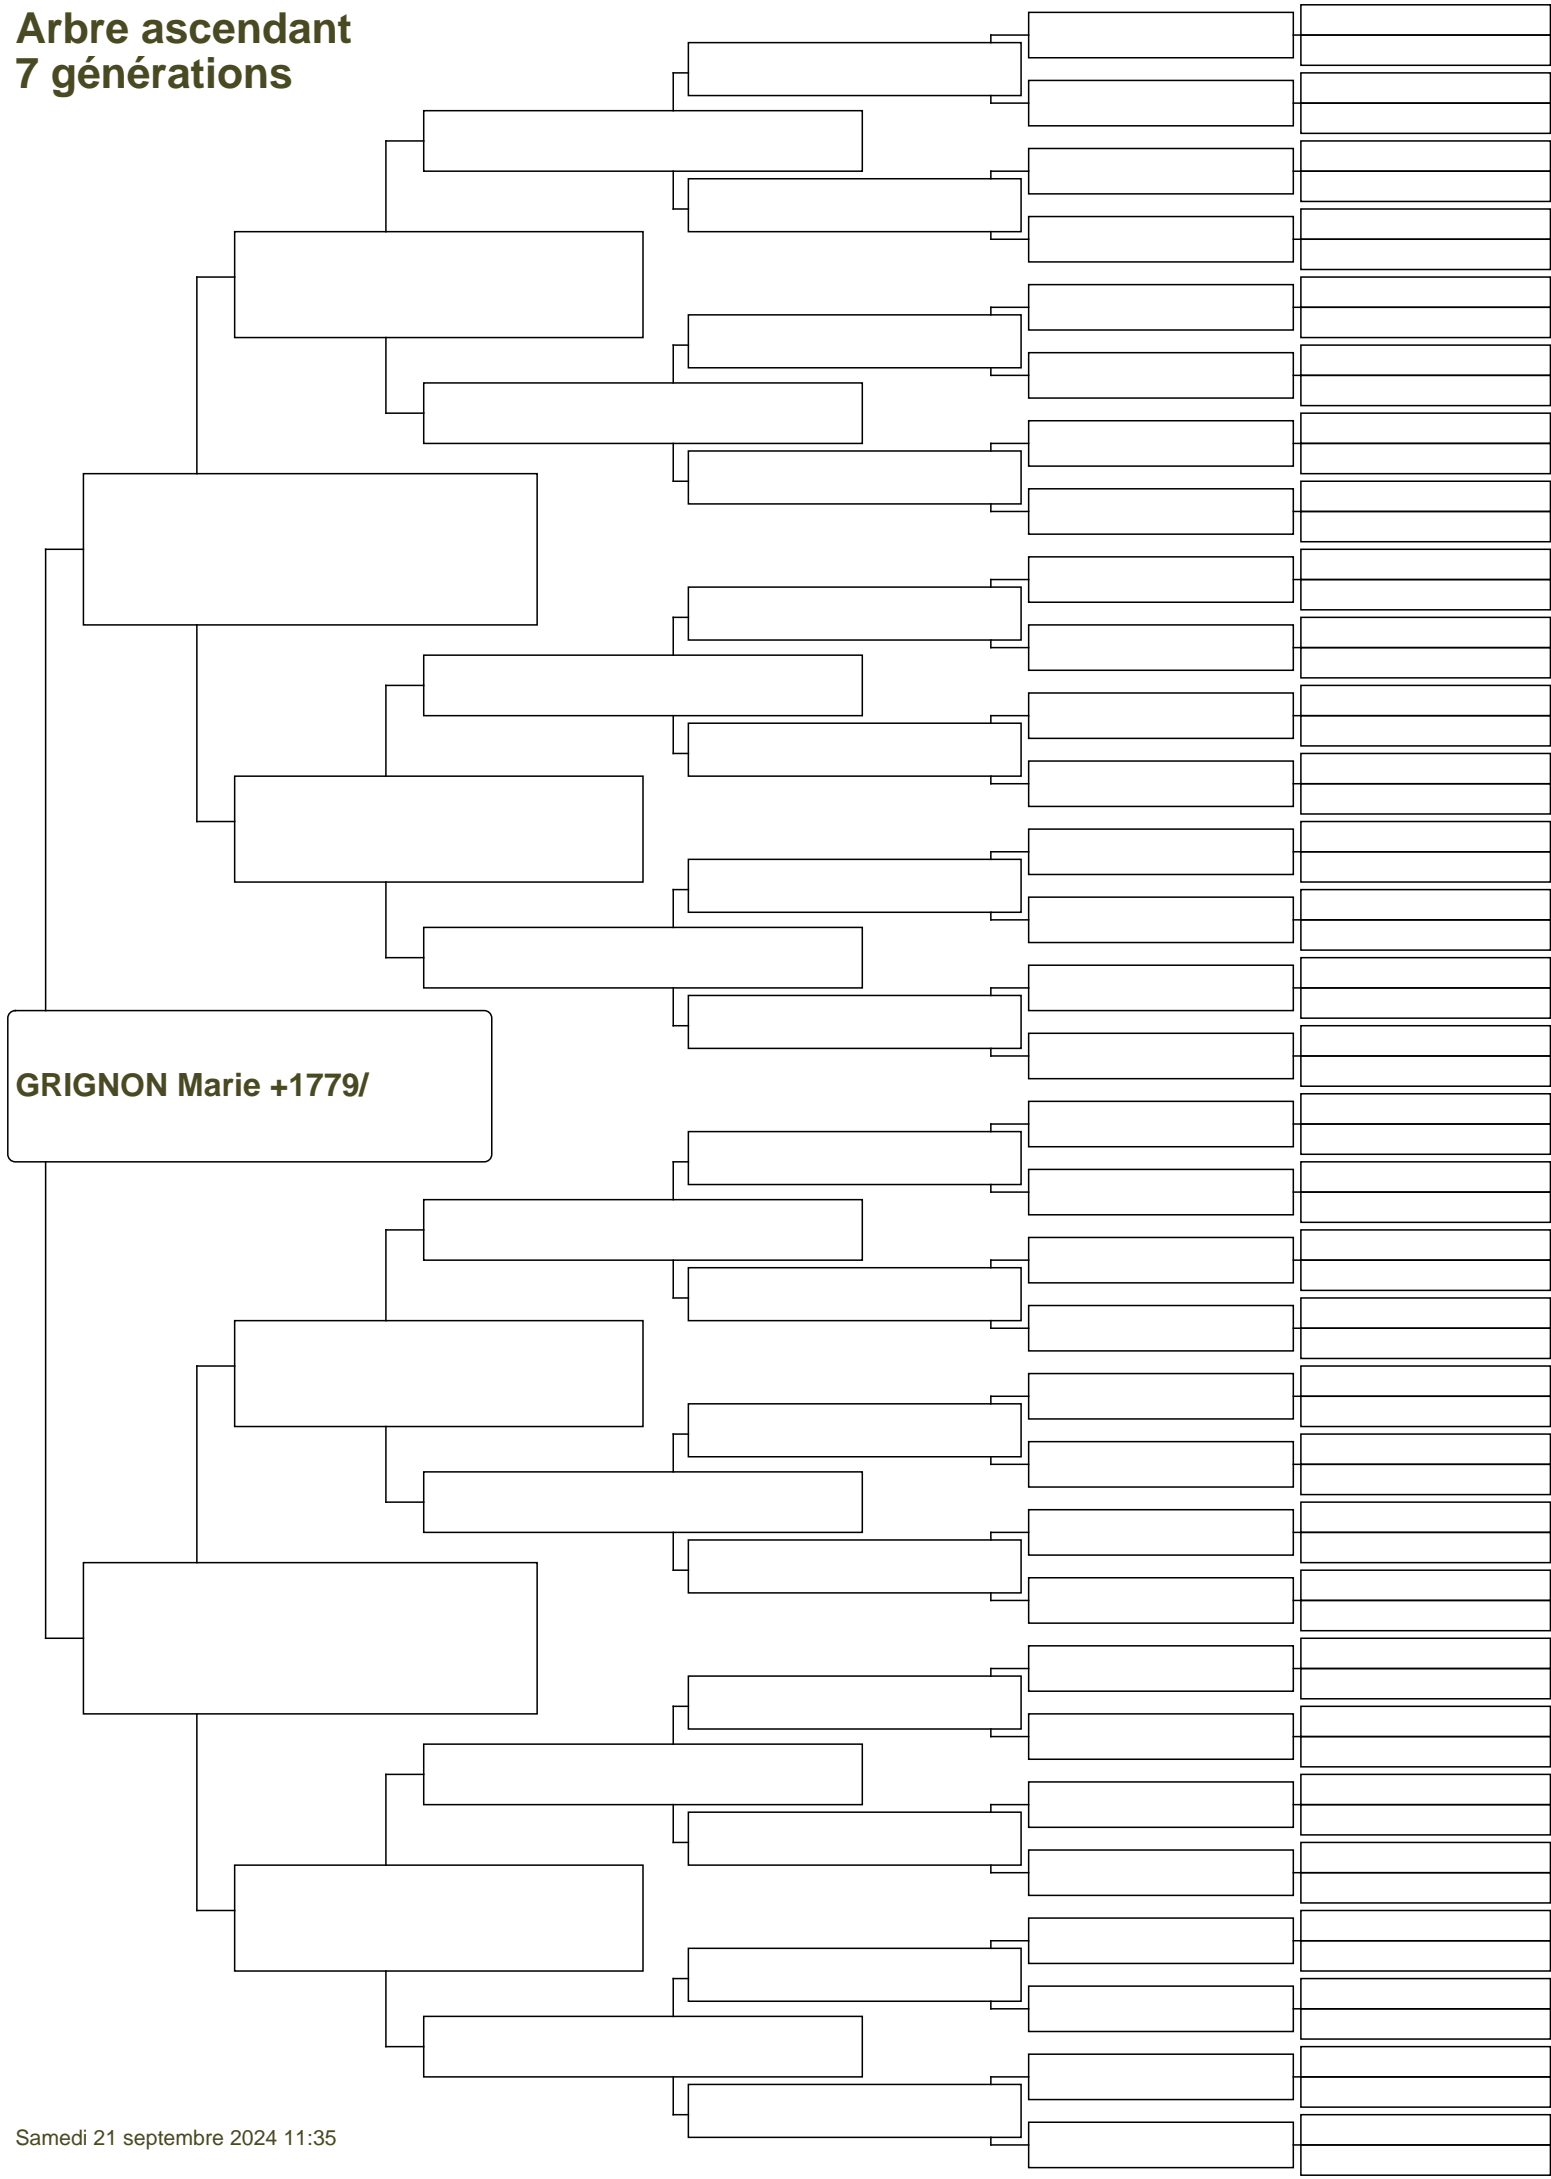

Arbre ascendant 7 générations

GRIGNON Marie +1779/