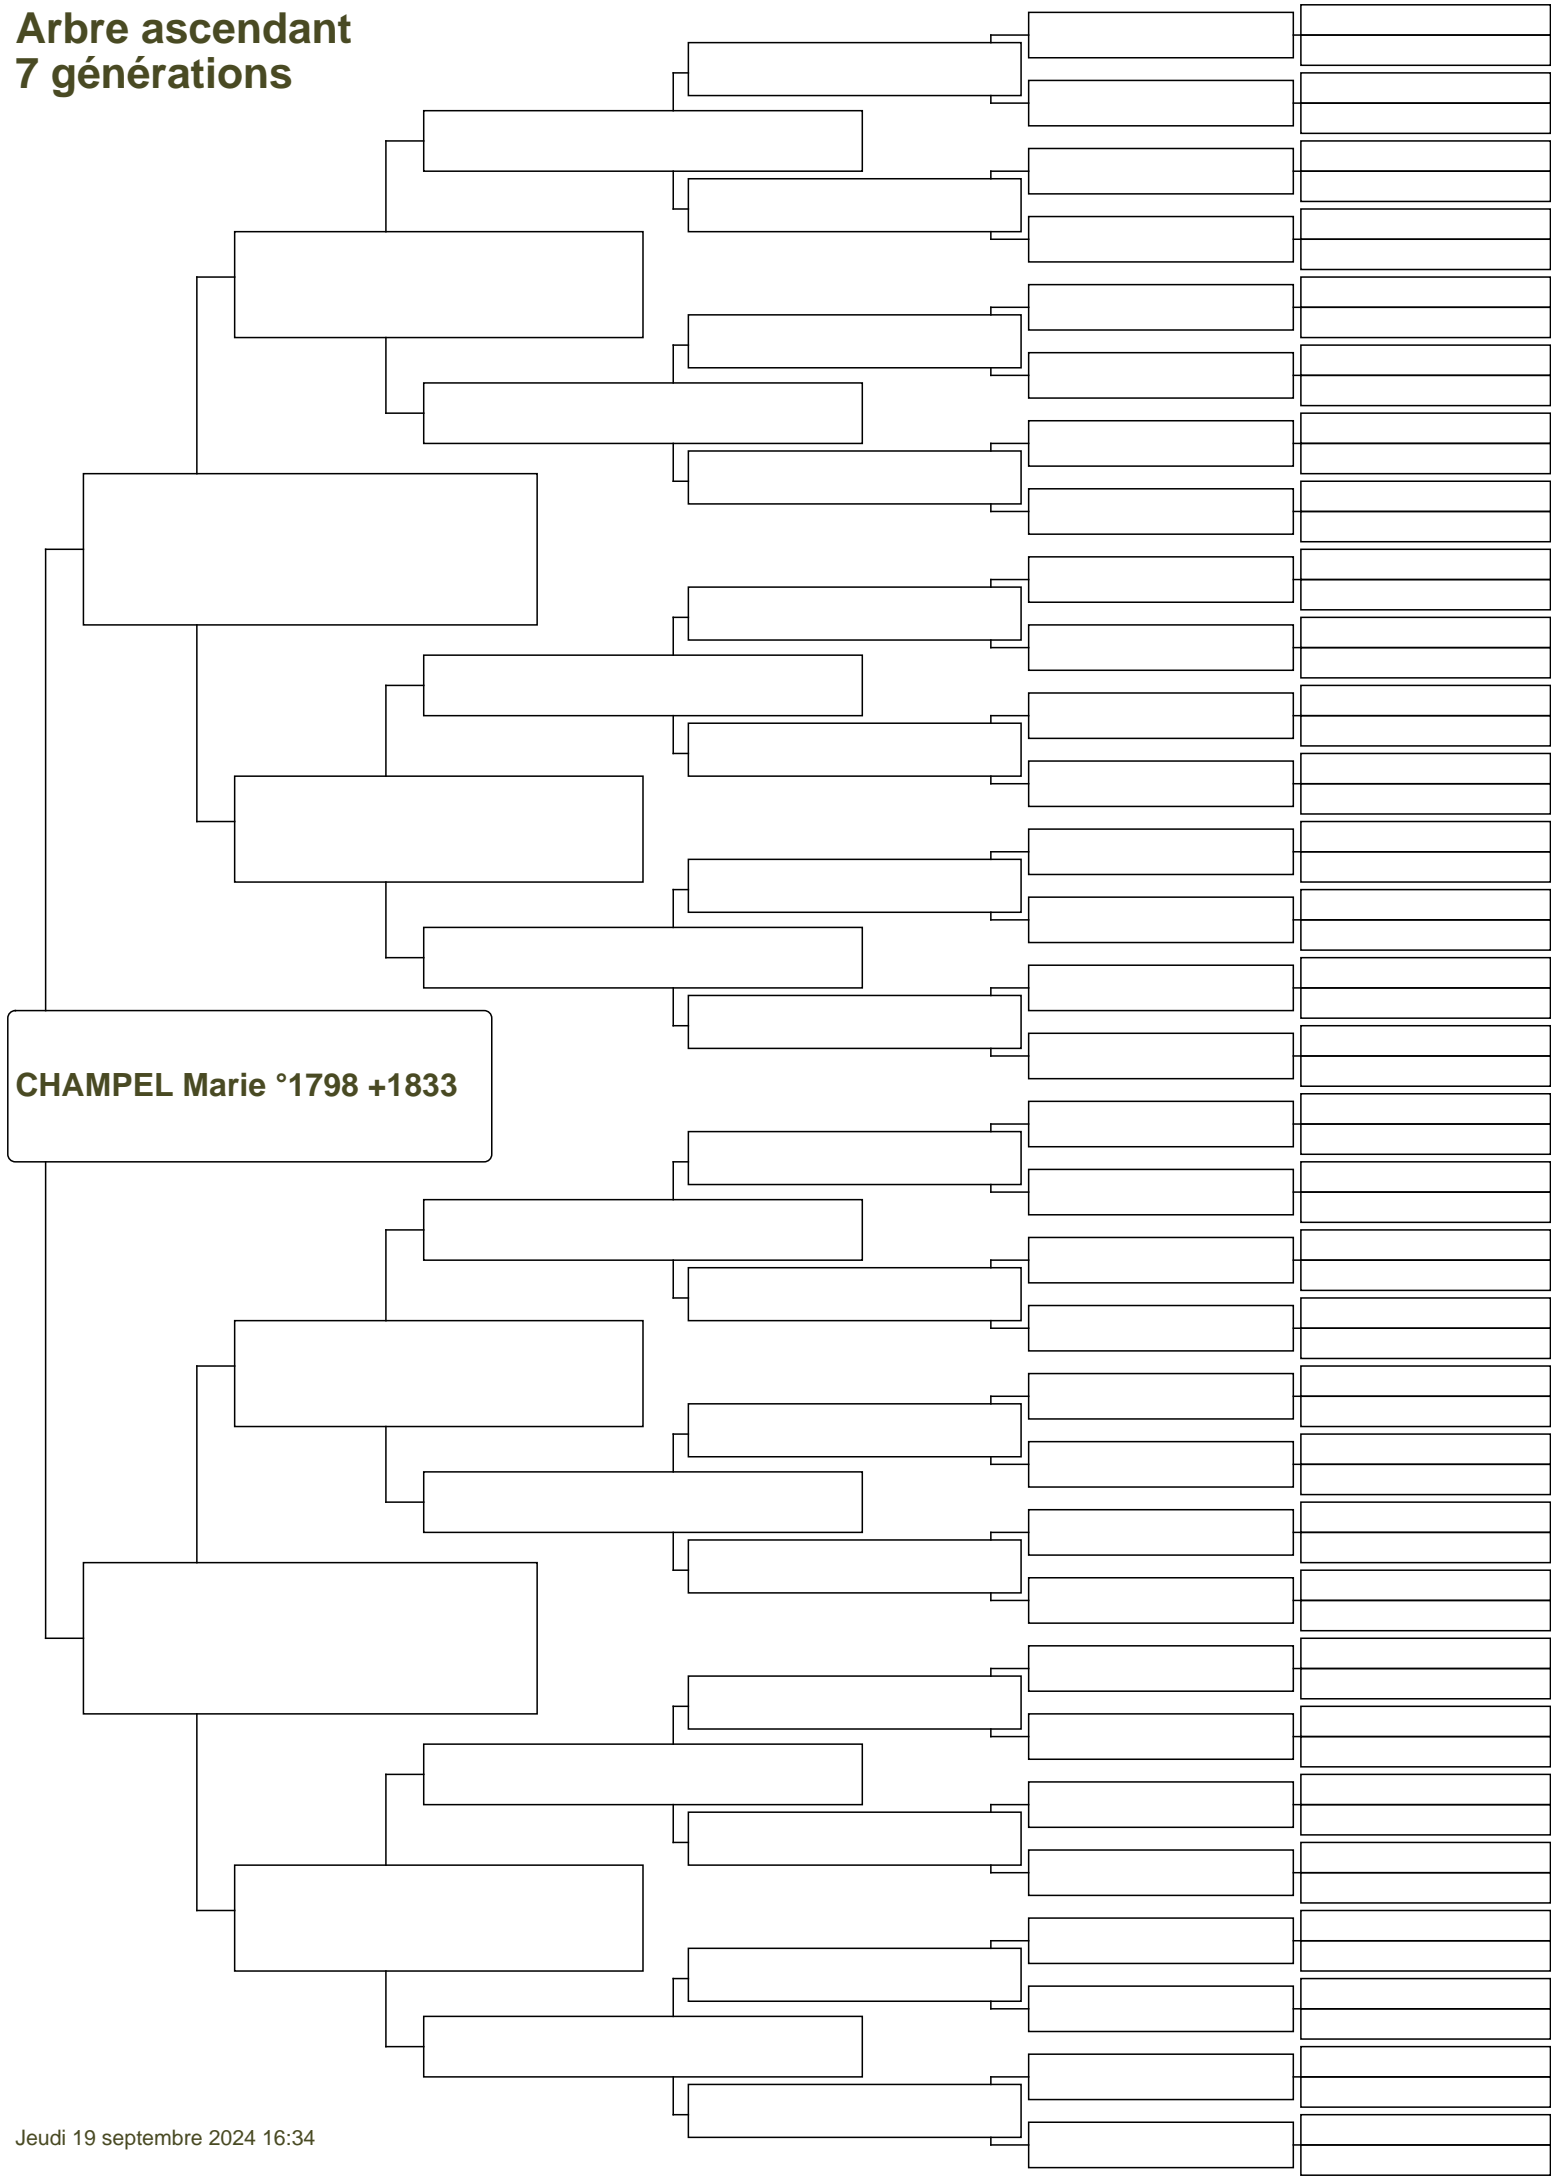

Arbre ascendant 7 générations

CHAMPEL Marie °1798 +1833