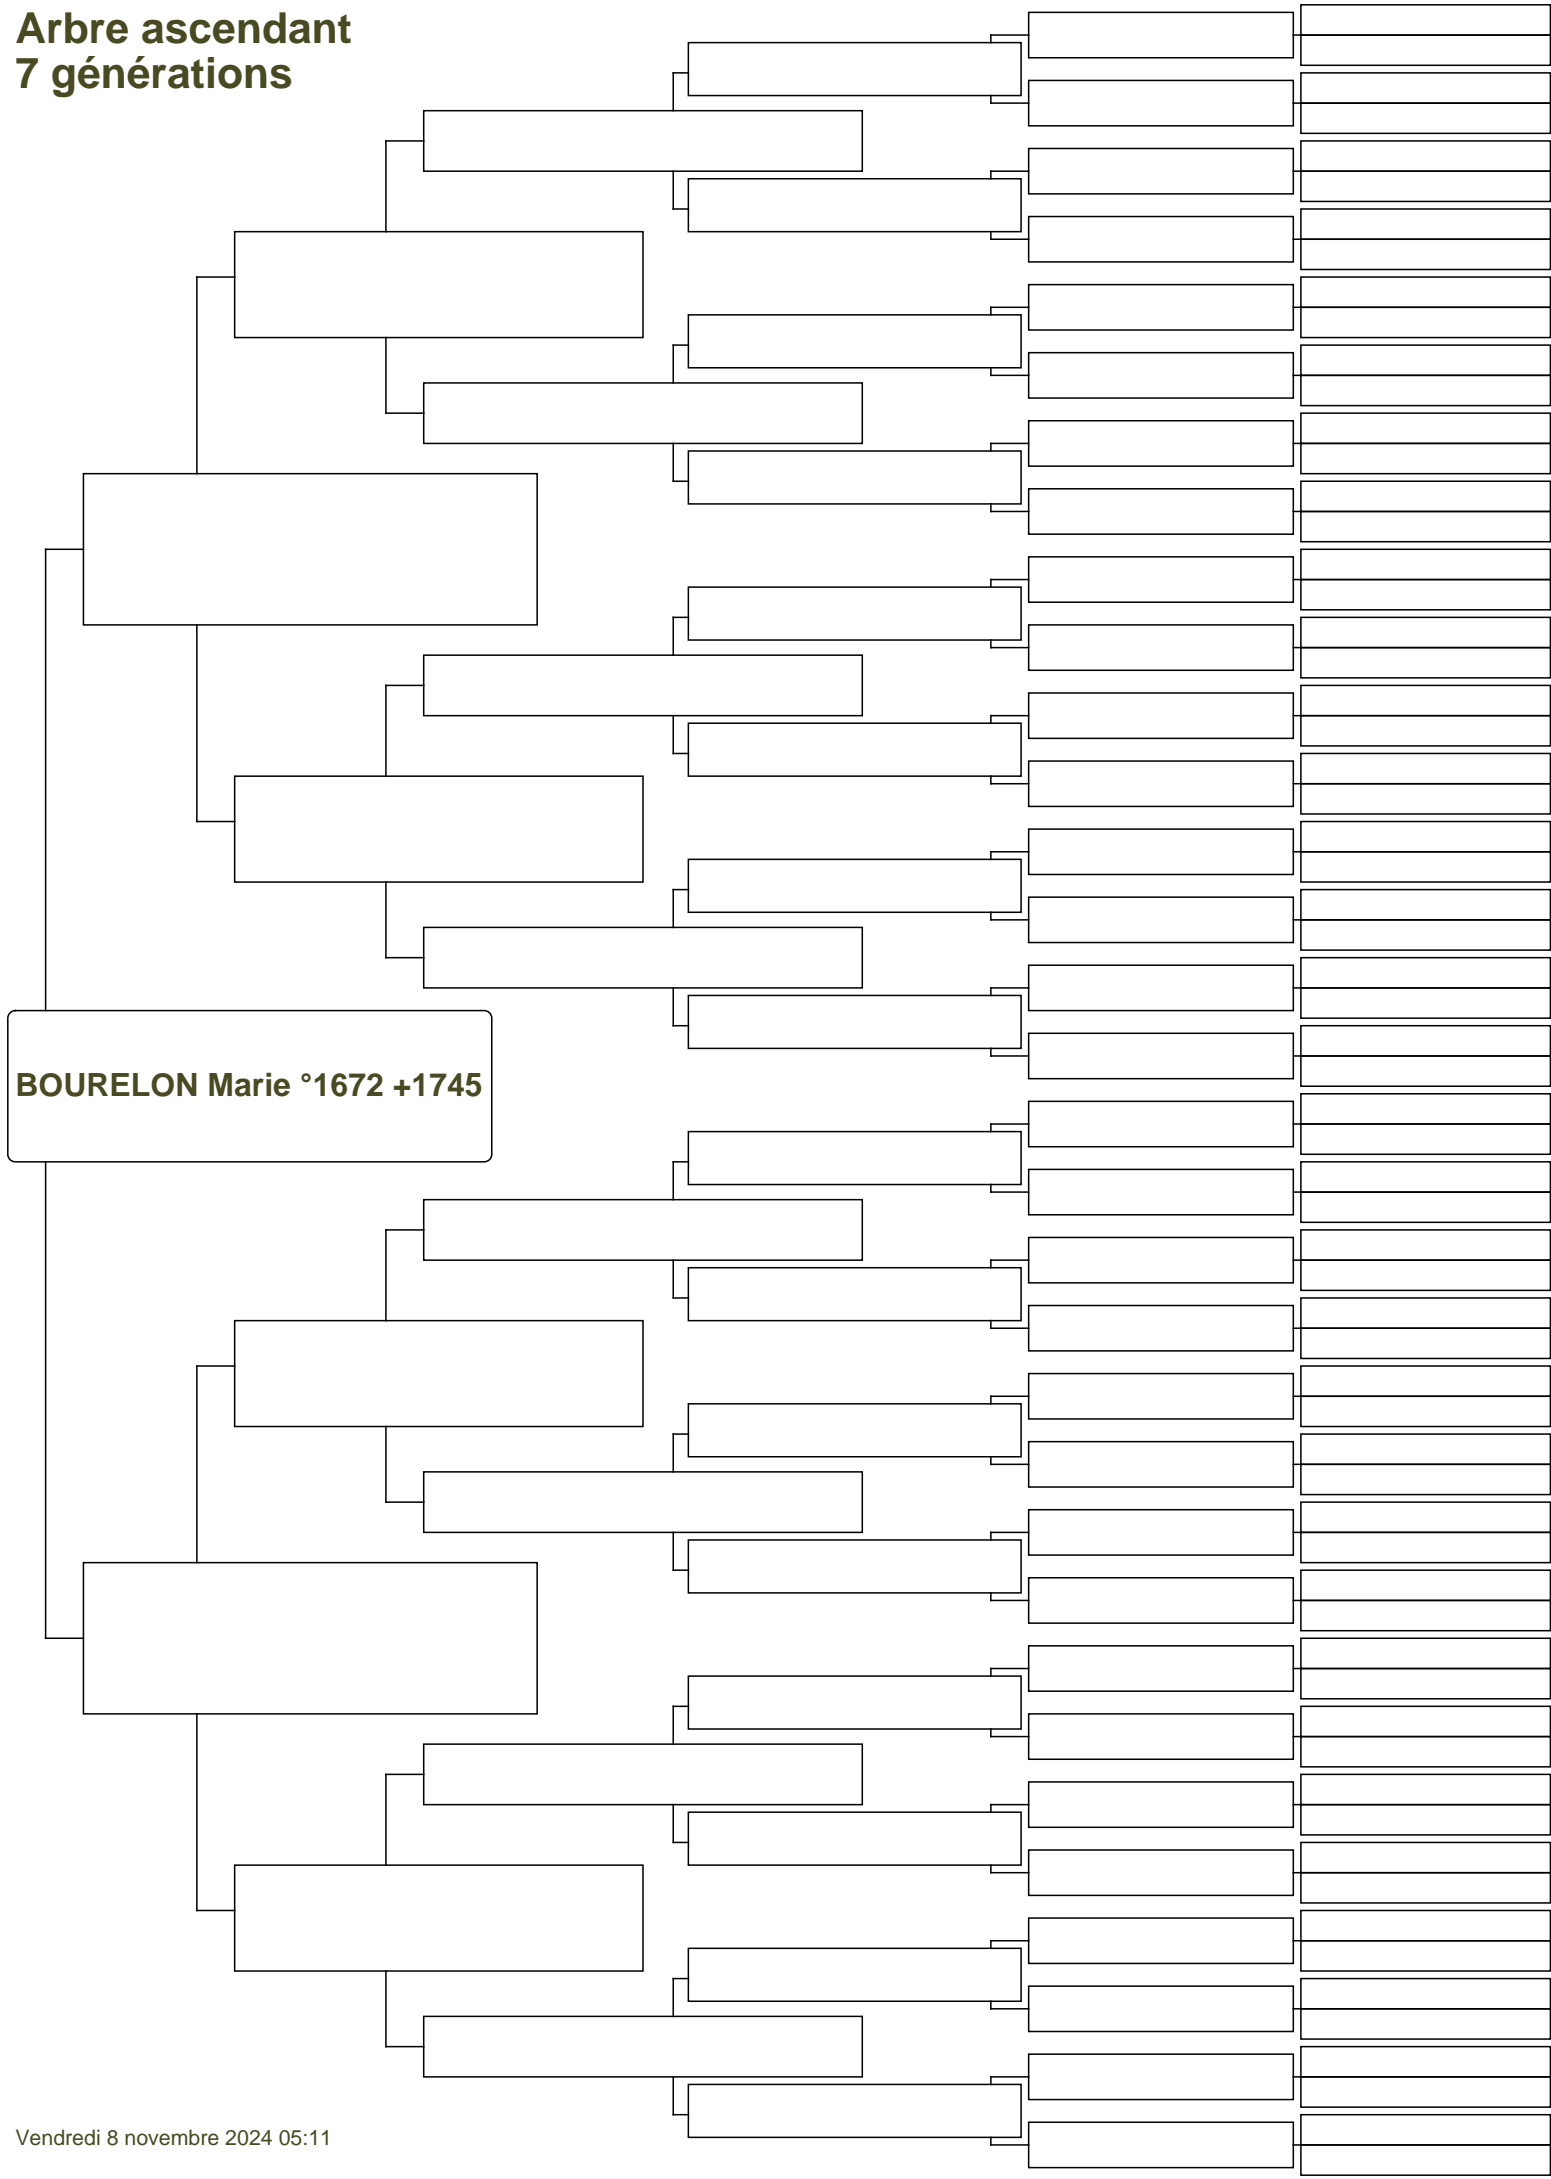

Arbre ascendant 7 générations

BOURELON Marie °1672 +1745