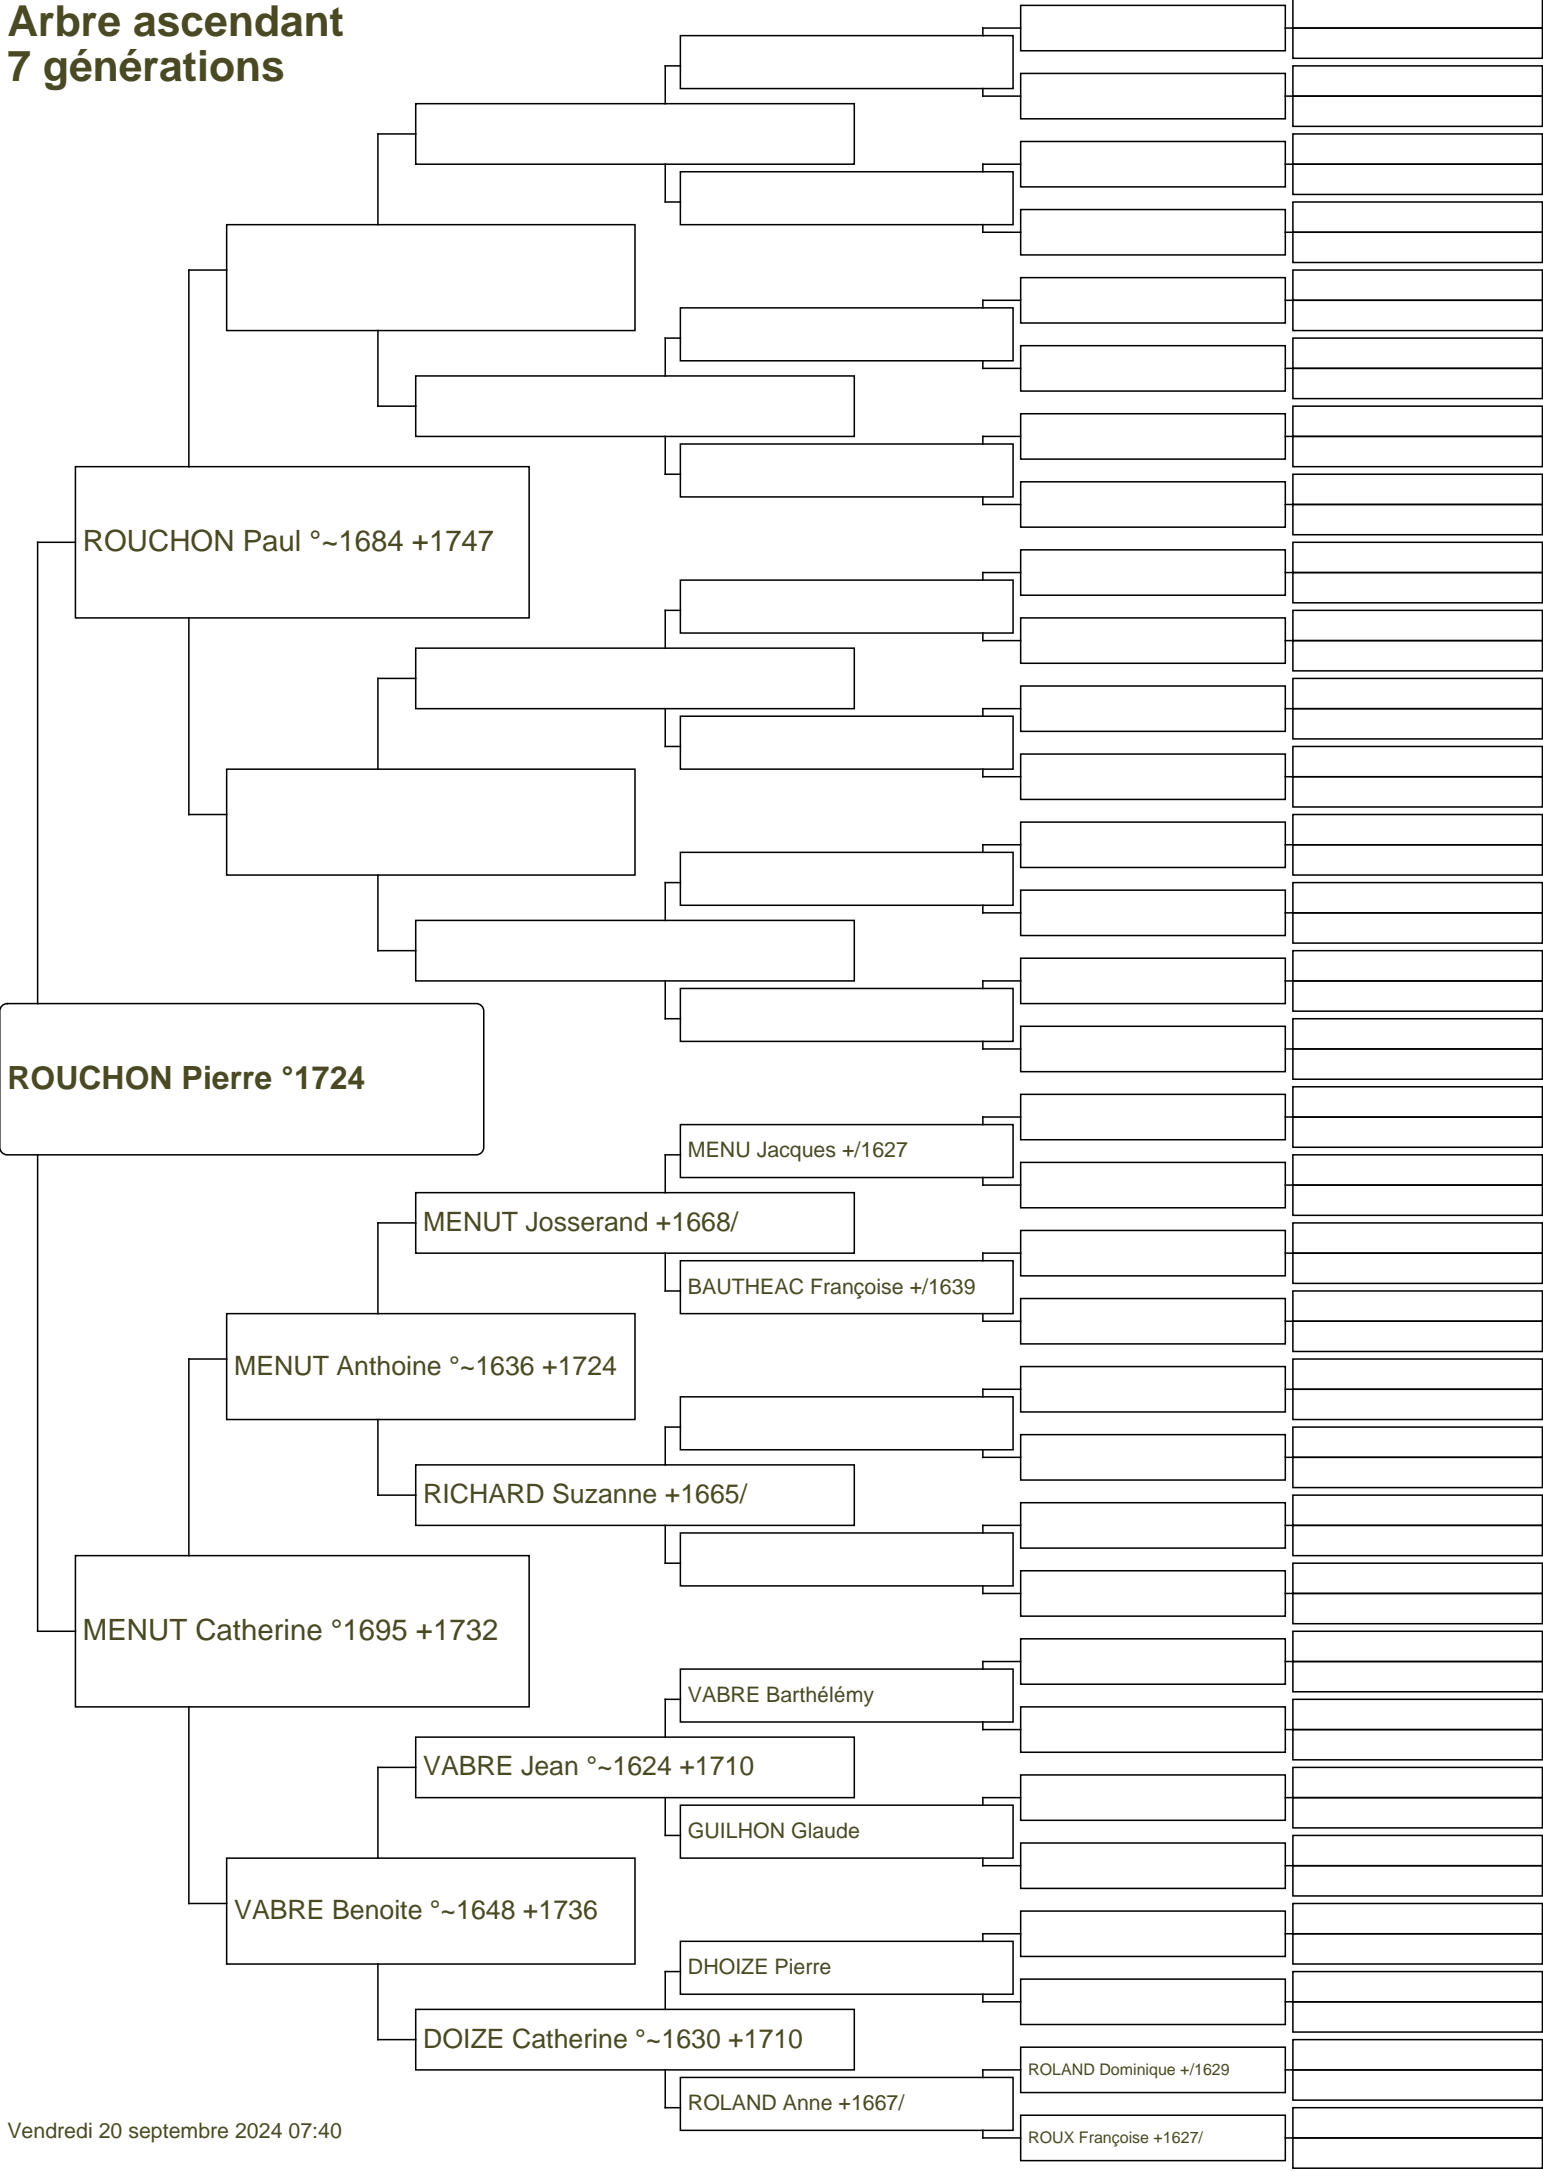

Arbre ascendant 7 générations

ROUCHON Paul °~1684 +1747

ROUCHON Pierre °1724

MENUT Catherine °1695 +1732

MENUT Anthoine °~1636 +1724

MENUT Jossierand +1668/

MENU Jacques +/1627

RICHARD Suzanne +1665/

BAUTHEAC Françoise +/1639

VABRE Barthélémy

VABRE Jean °~1624 +1710

GUILHON Glaude

VABRE Benoitte °~1648 +1736

DHOIZE Pierre

DOIZE Catherine °~1630 +1710

ROLAND Dominique +/1629

ROLAND Anne +1667/

ROUX Françoise +1627/