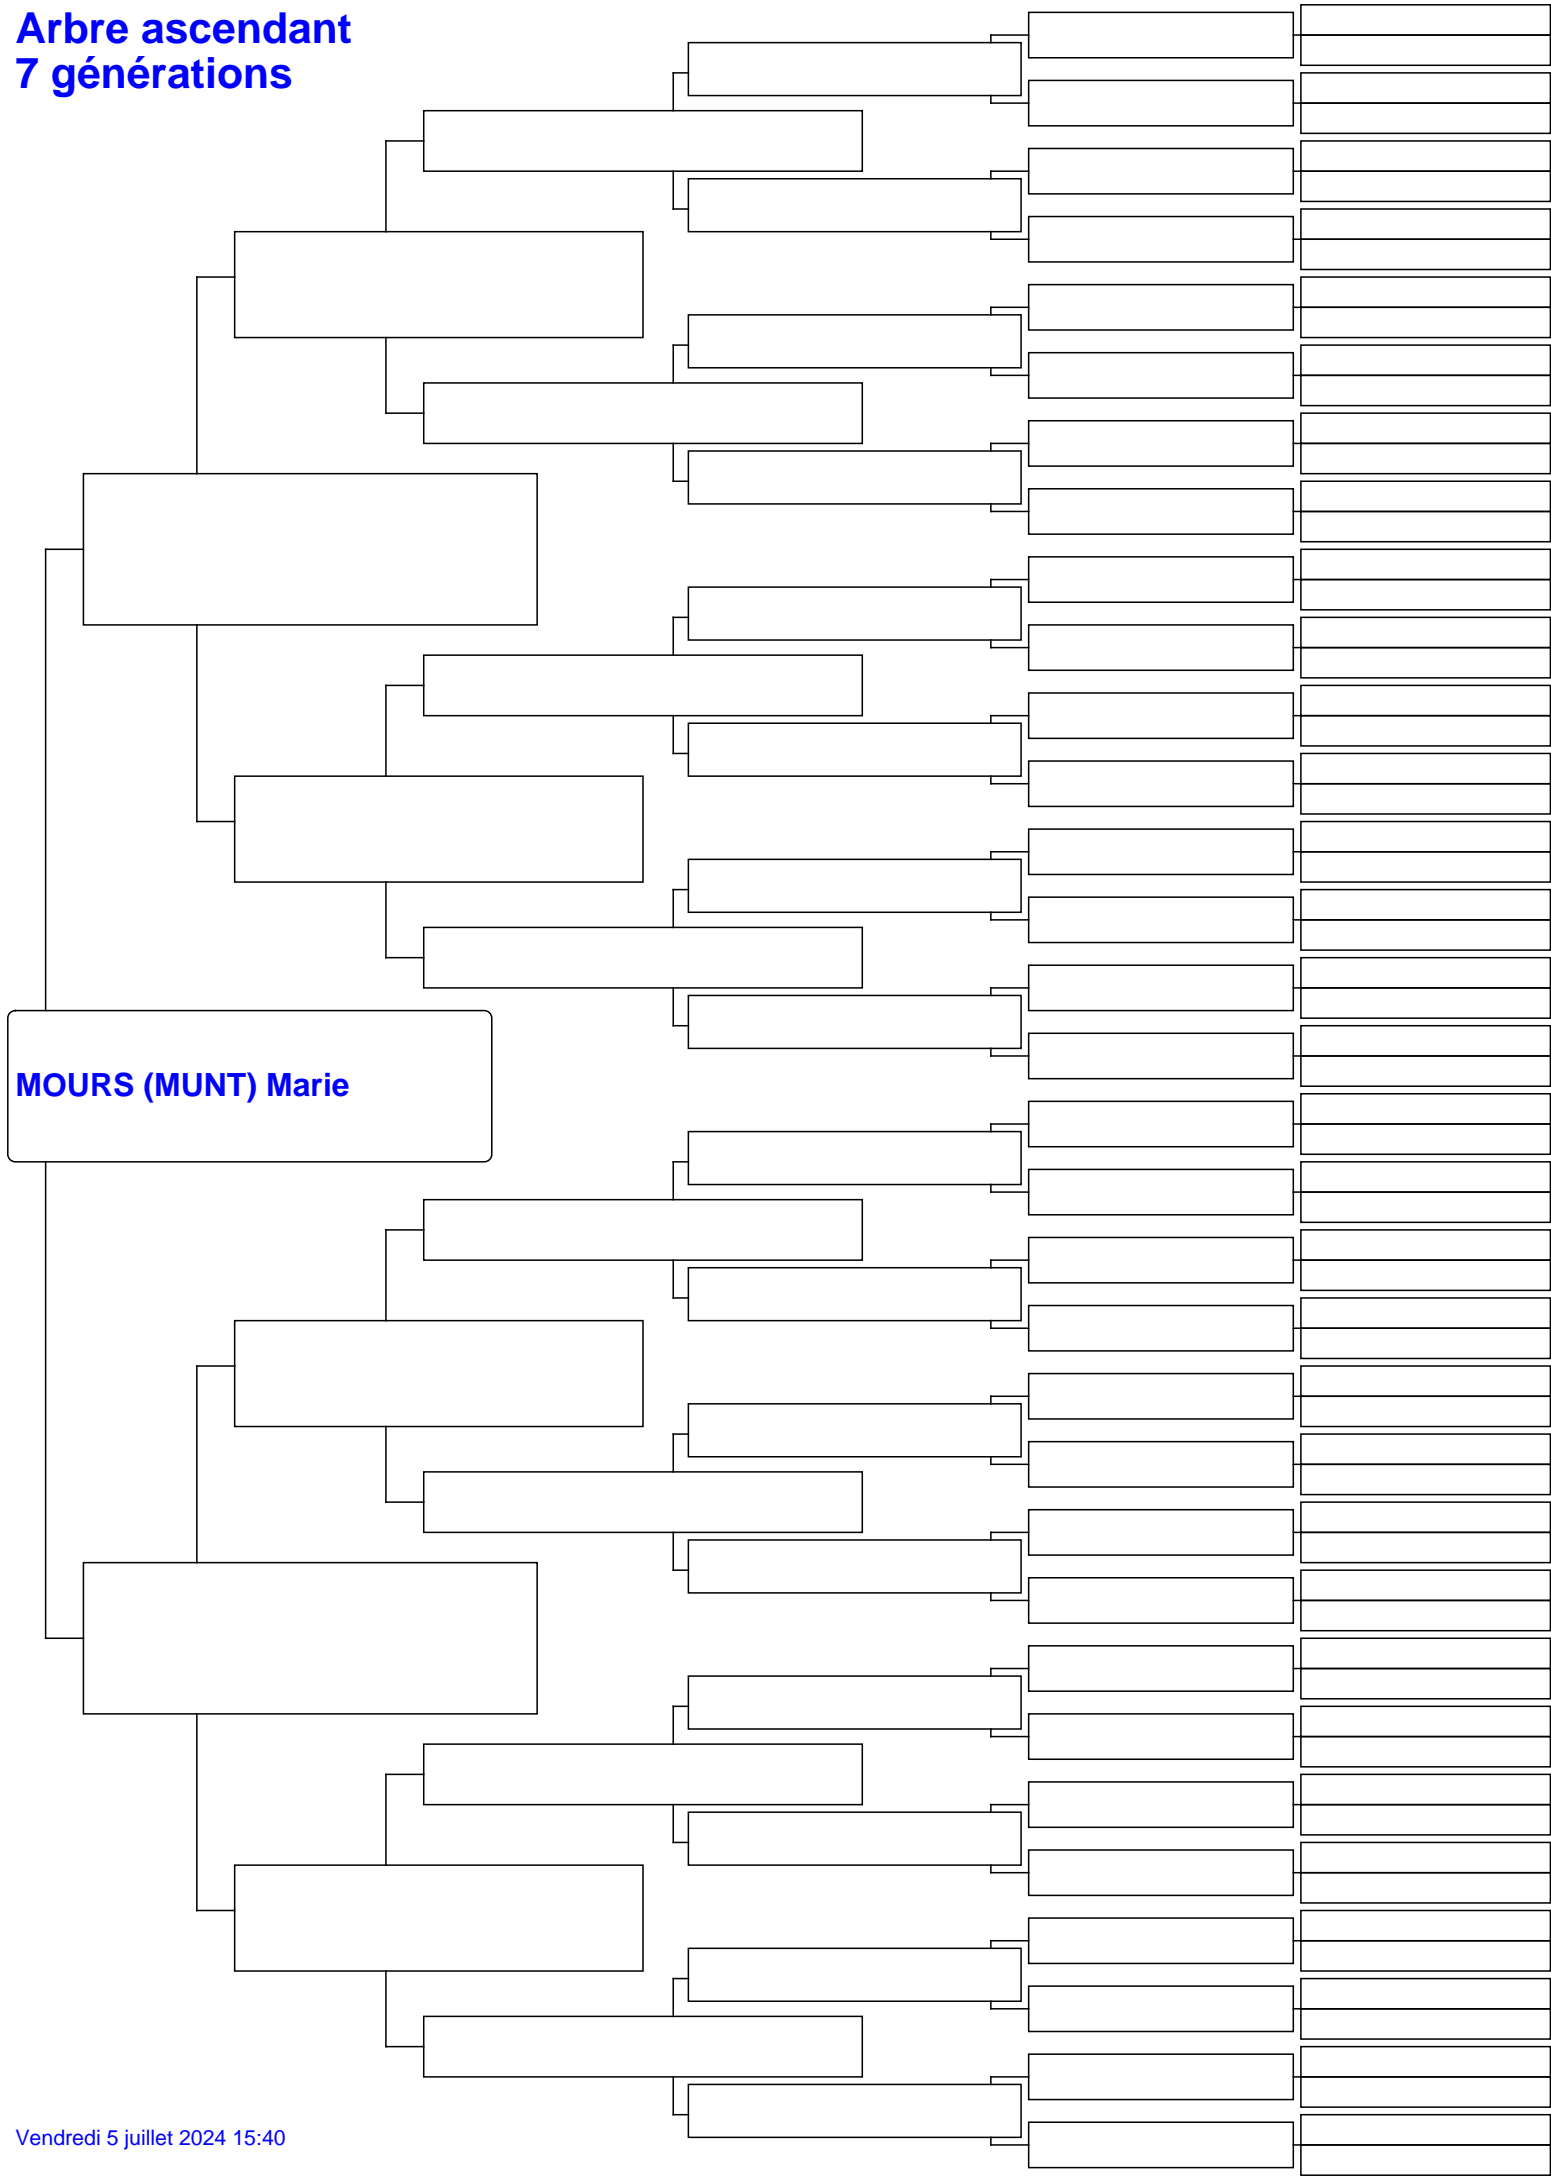

Arbre ascendant 7 générations

MOURS (MUNT) Marie