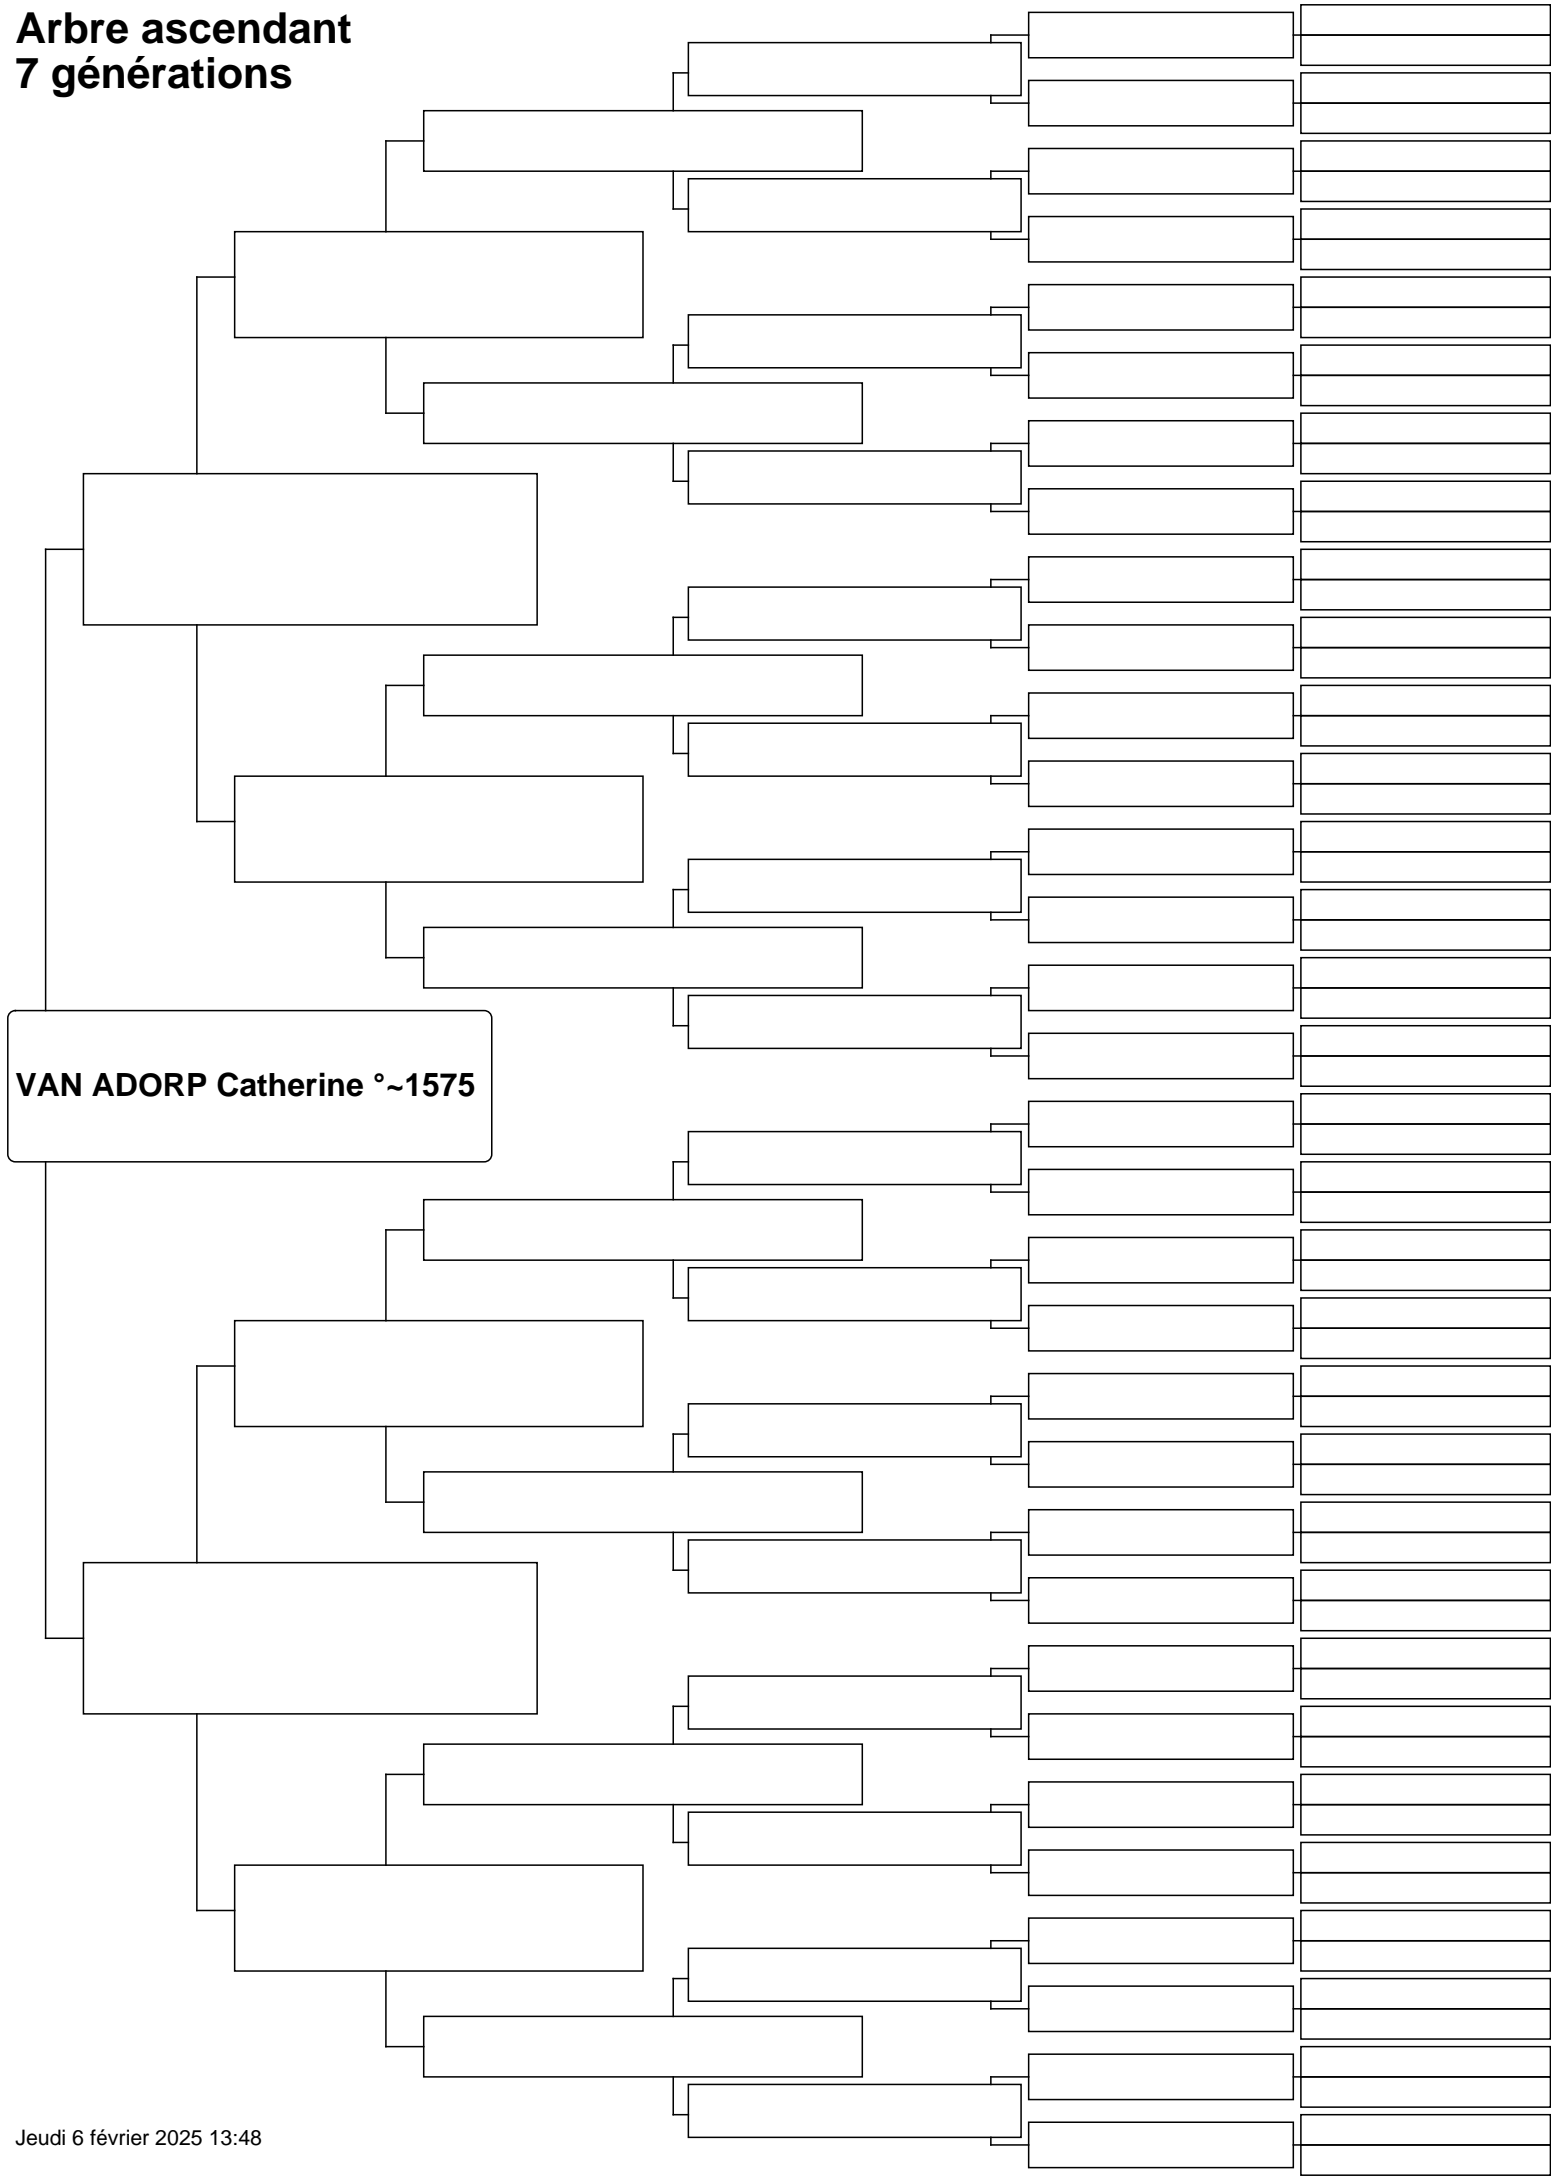

# Arbre ascendant 7 générations

**VAN ADORP Catherine °~1575**