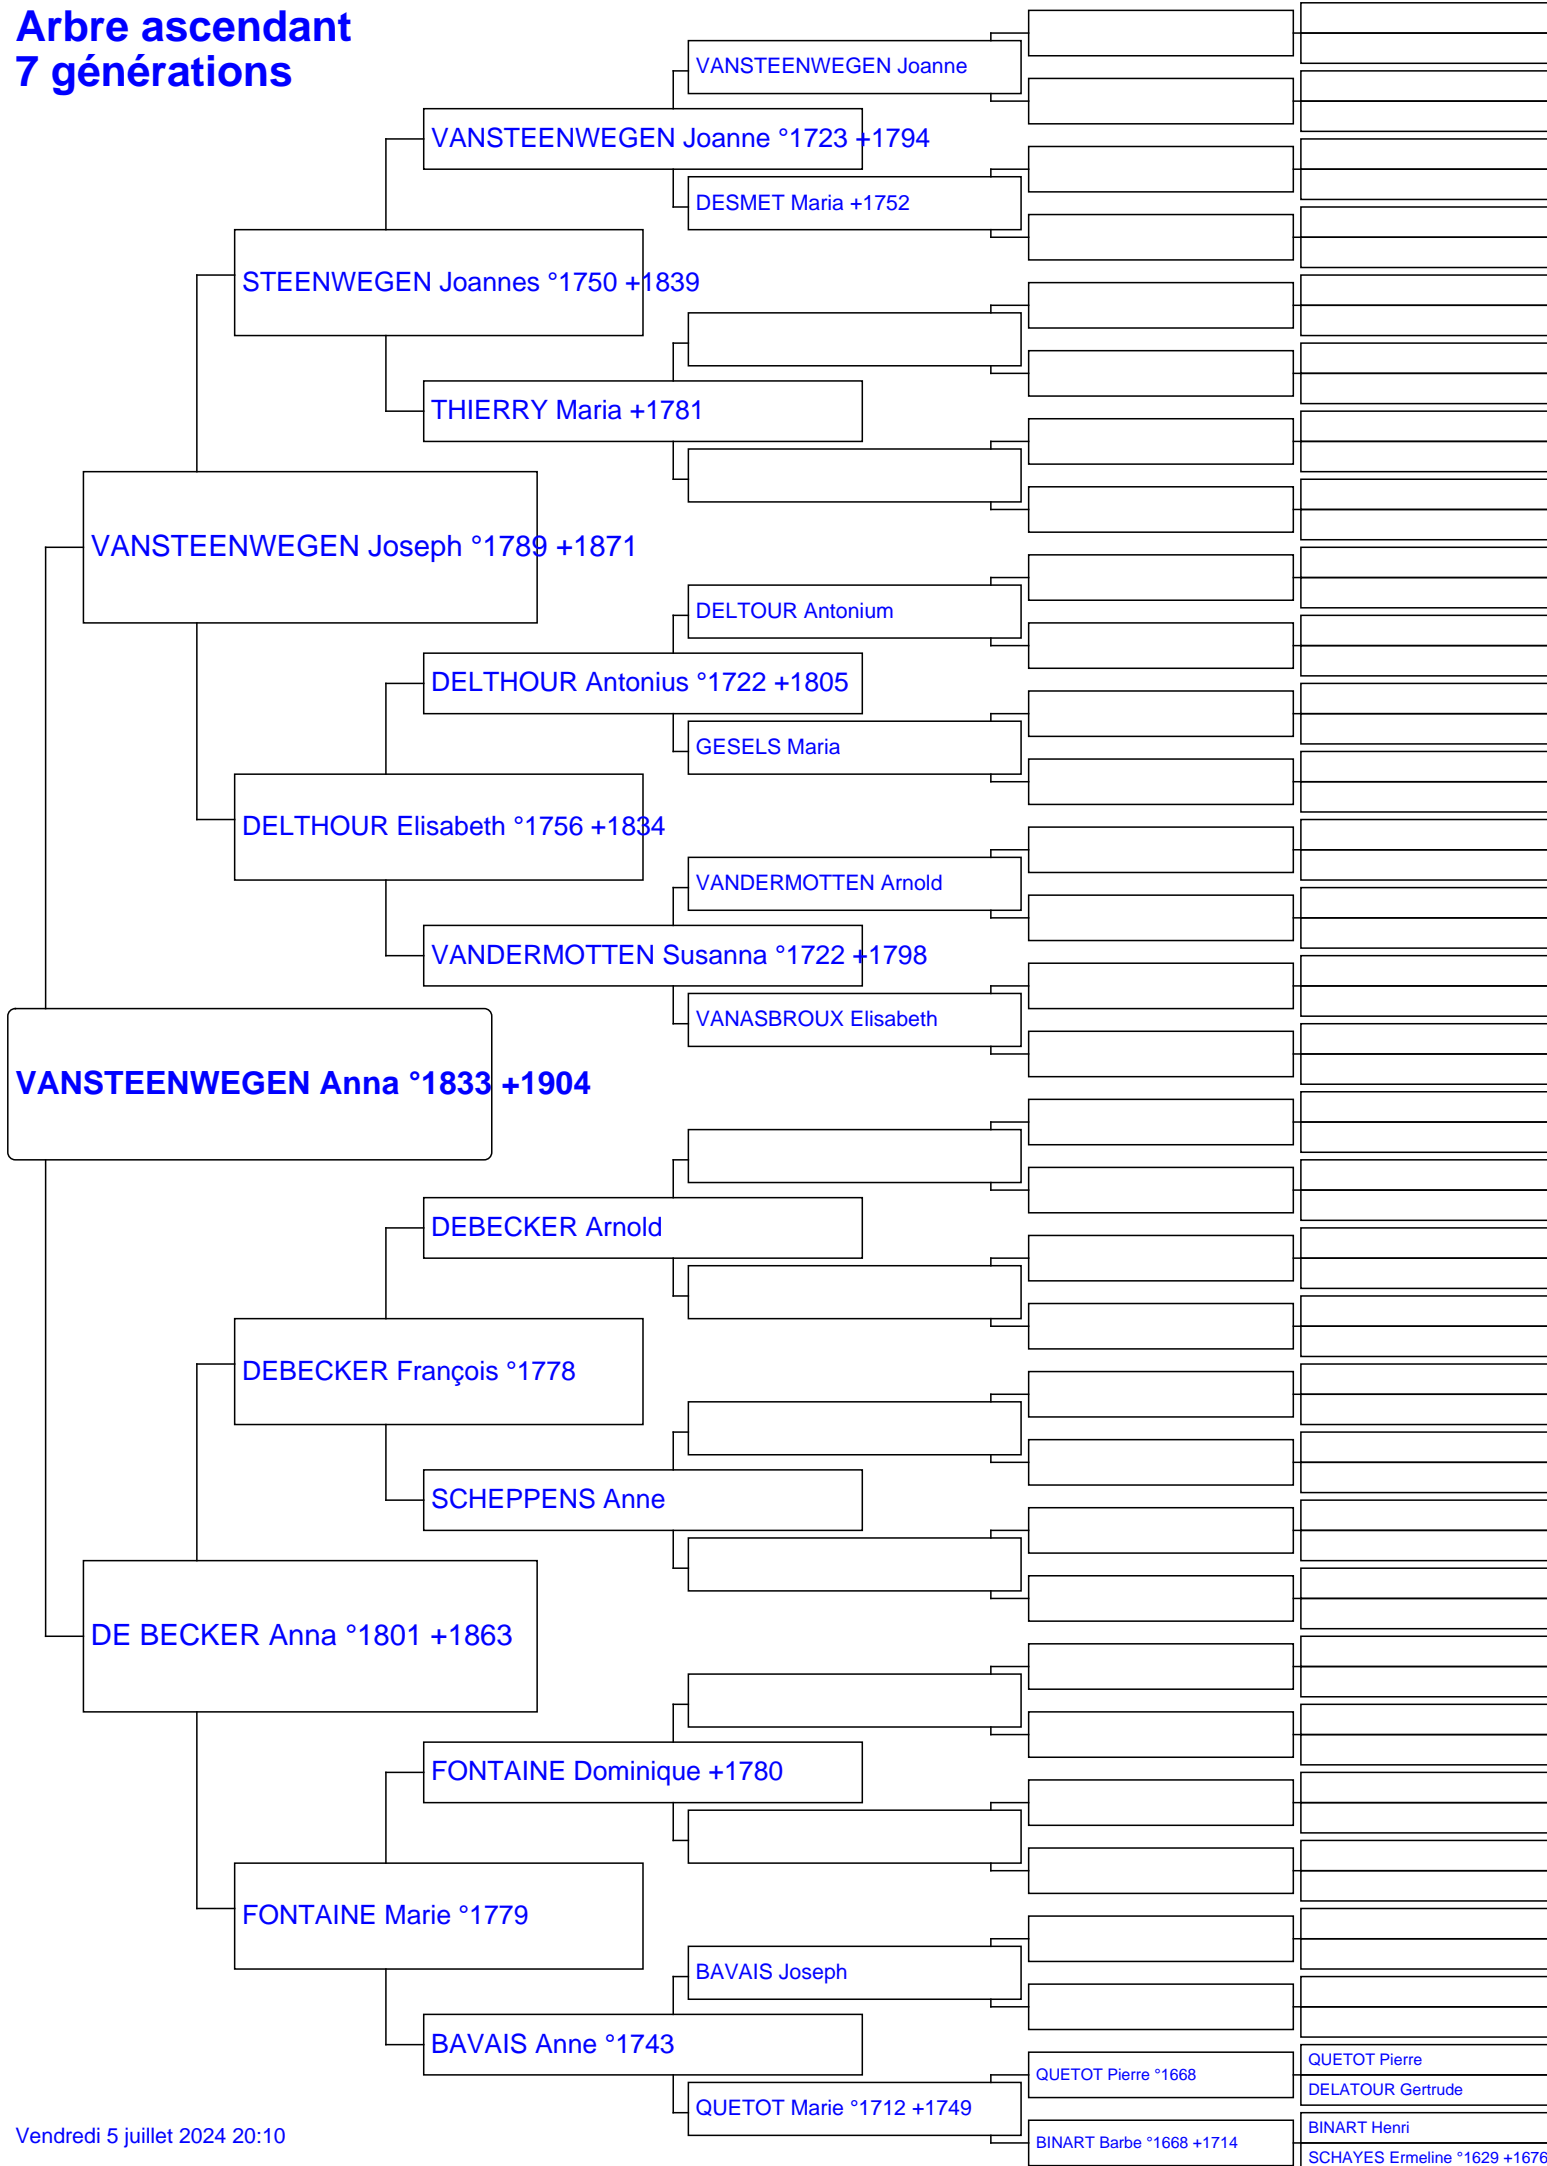

Arbre ascendant 7 générations

QUETOT Pierre °1668	QUETOT Pierre
QUETOT Marie °1712 +1749	DELATOUR Gertrude
BINART Barbe °1668 +1714	BINART Henri
	SCHAYES Ermeline °1629 +1676