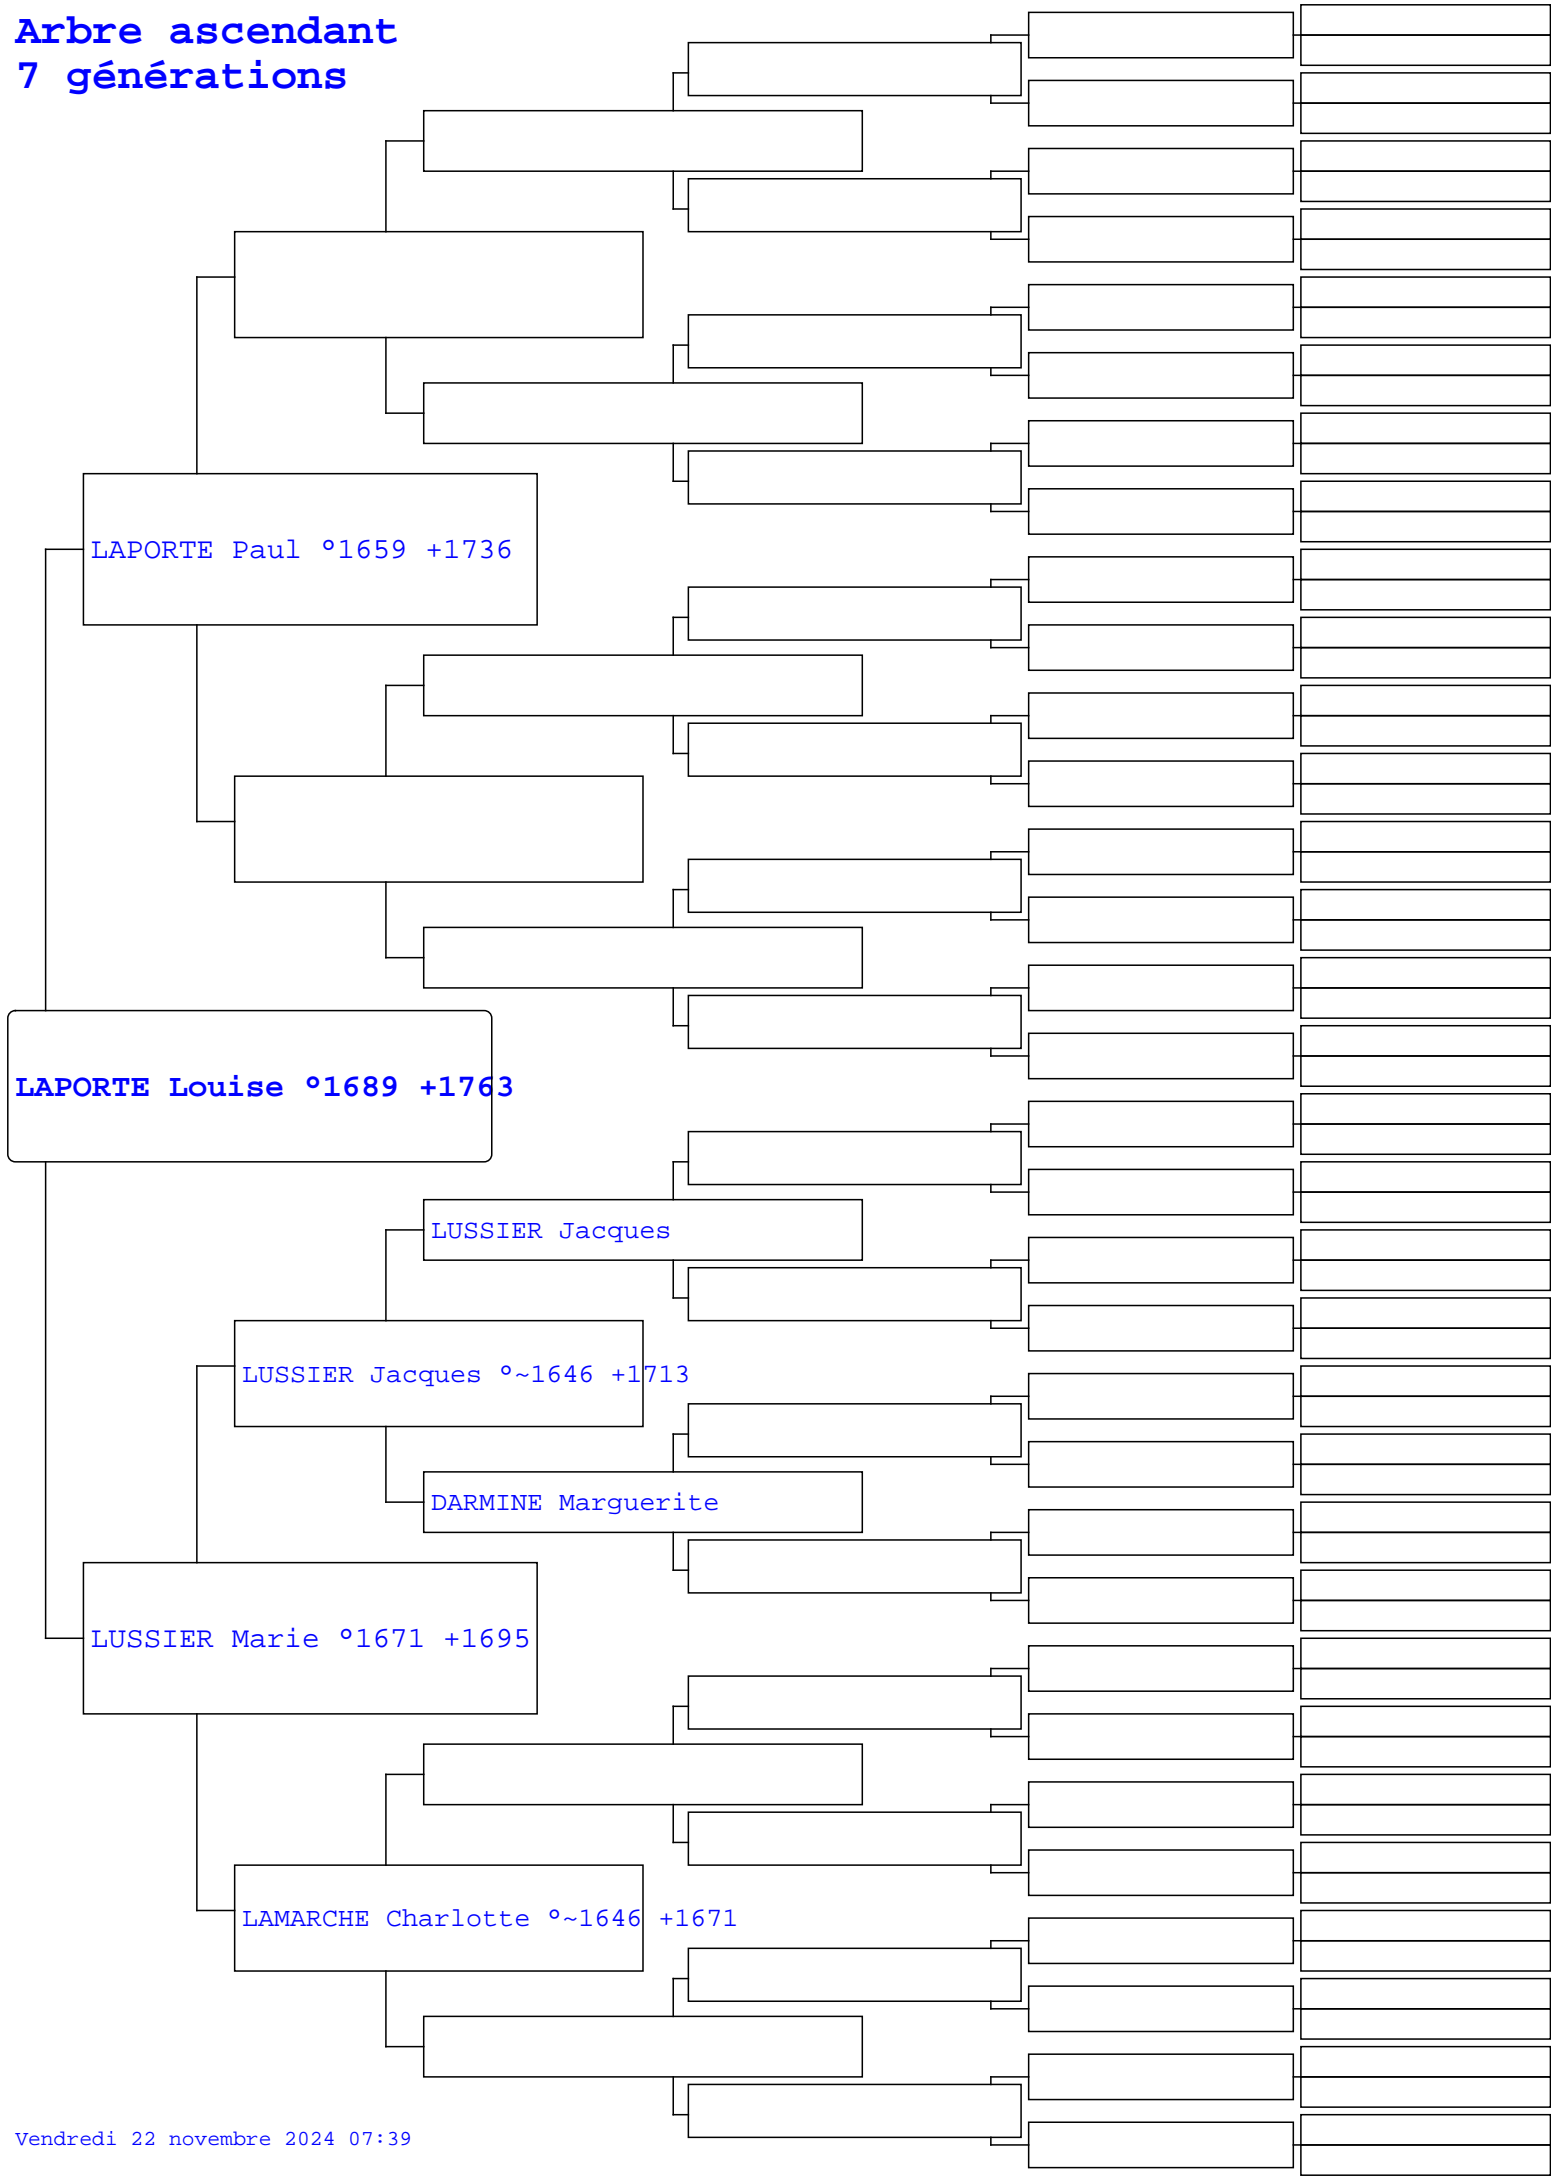

# Arbre ascendant 7 générations

LAPORTE Paul °1659 +1736

LAPORTE Louise °1689 +1763

LUSSIER Jacques

LUSSIER Jacques °~1646 +1713

DARMINE Marguerite

LUSSIER Marie °1671 +1695

LAMARCHE Charlotte °~1646 +1671