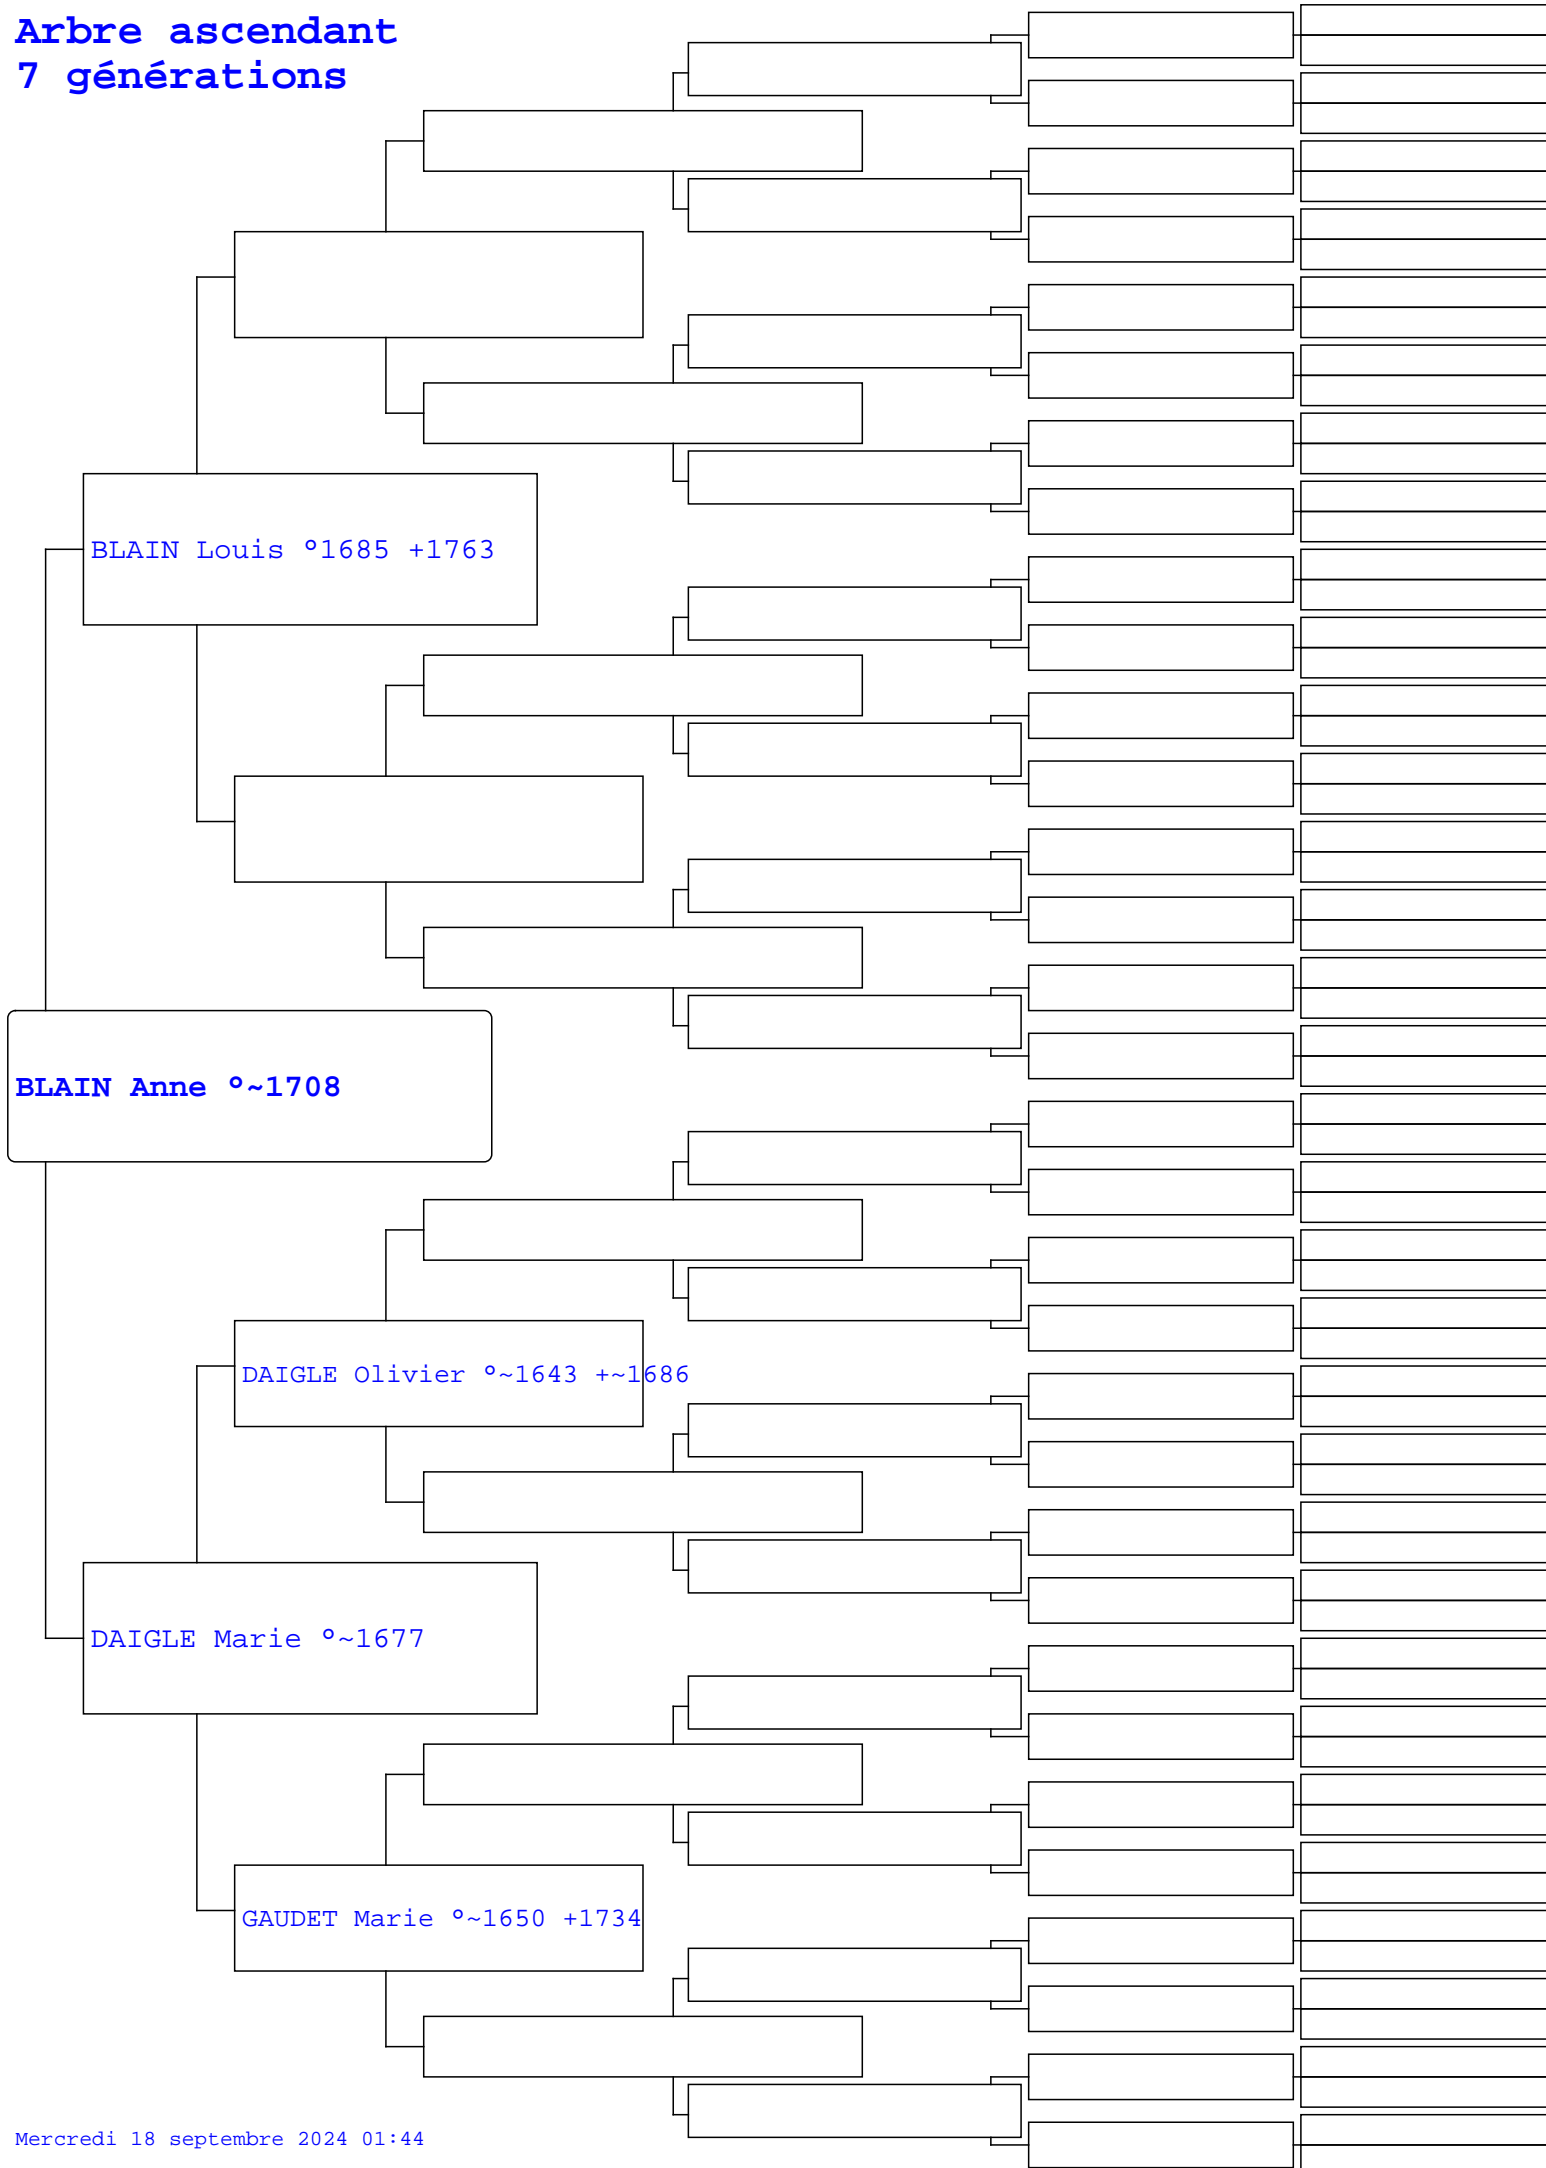

# Arbre ascendant 7 générations

BLAIN Louis °1685 +1763

BLAIN Anne °~1708

DAIGLE Olivier °~1643 +~1686

DAIGLE Marie °~1677

GAUDET Marie °~1650 +1734