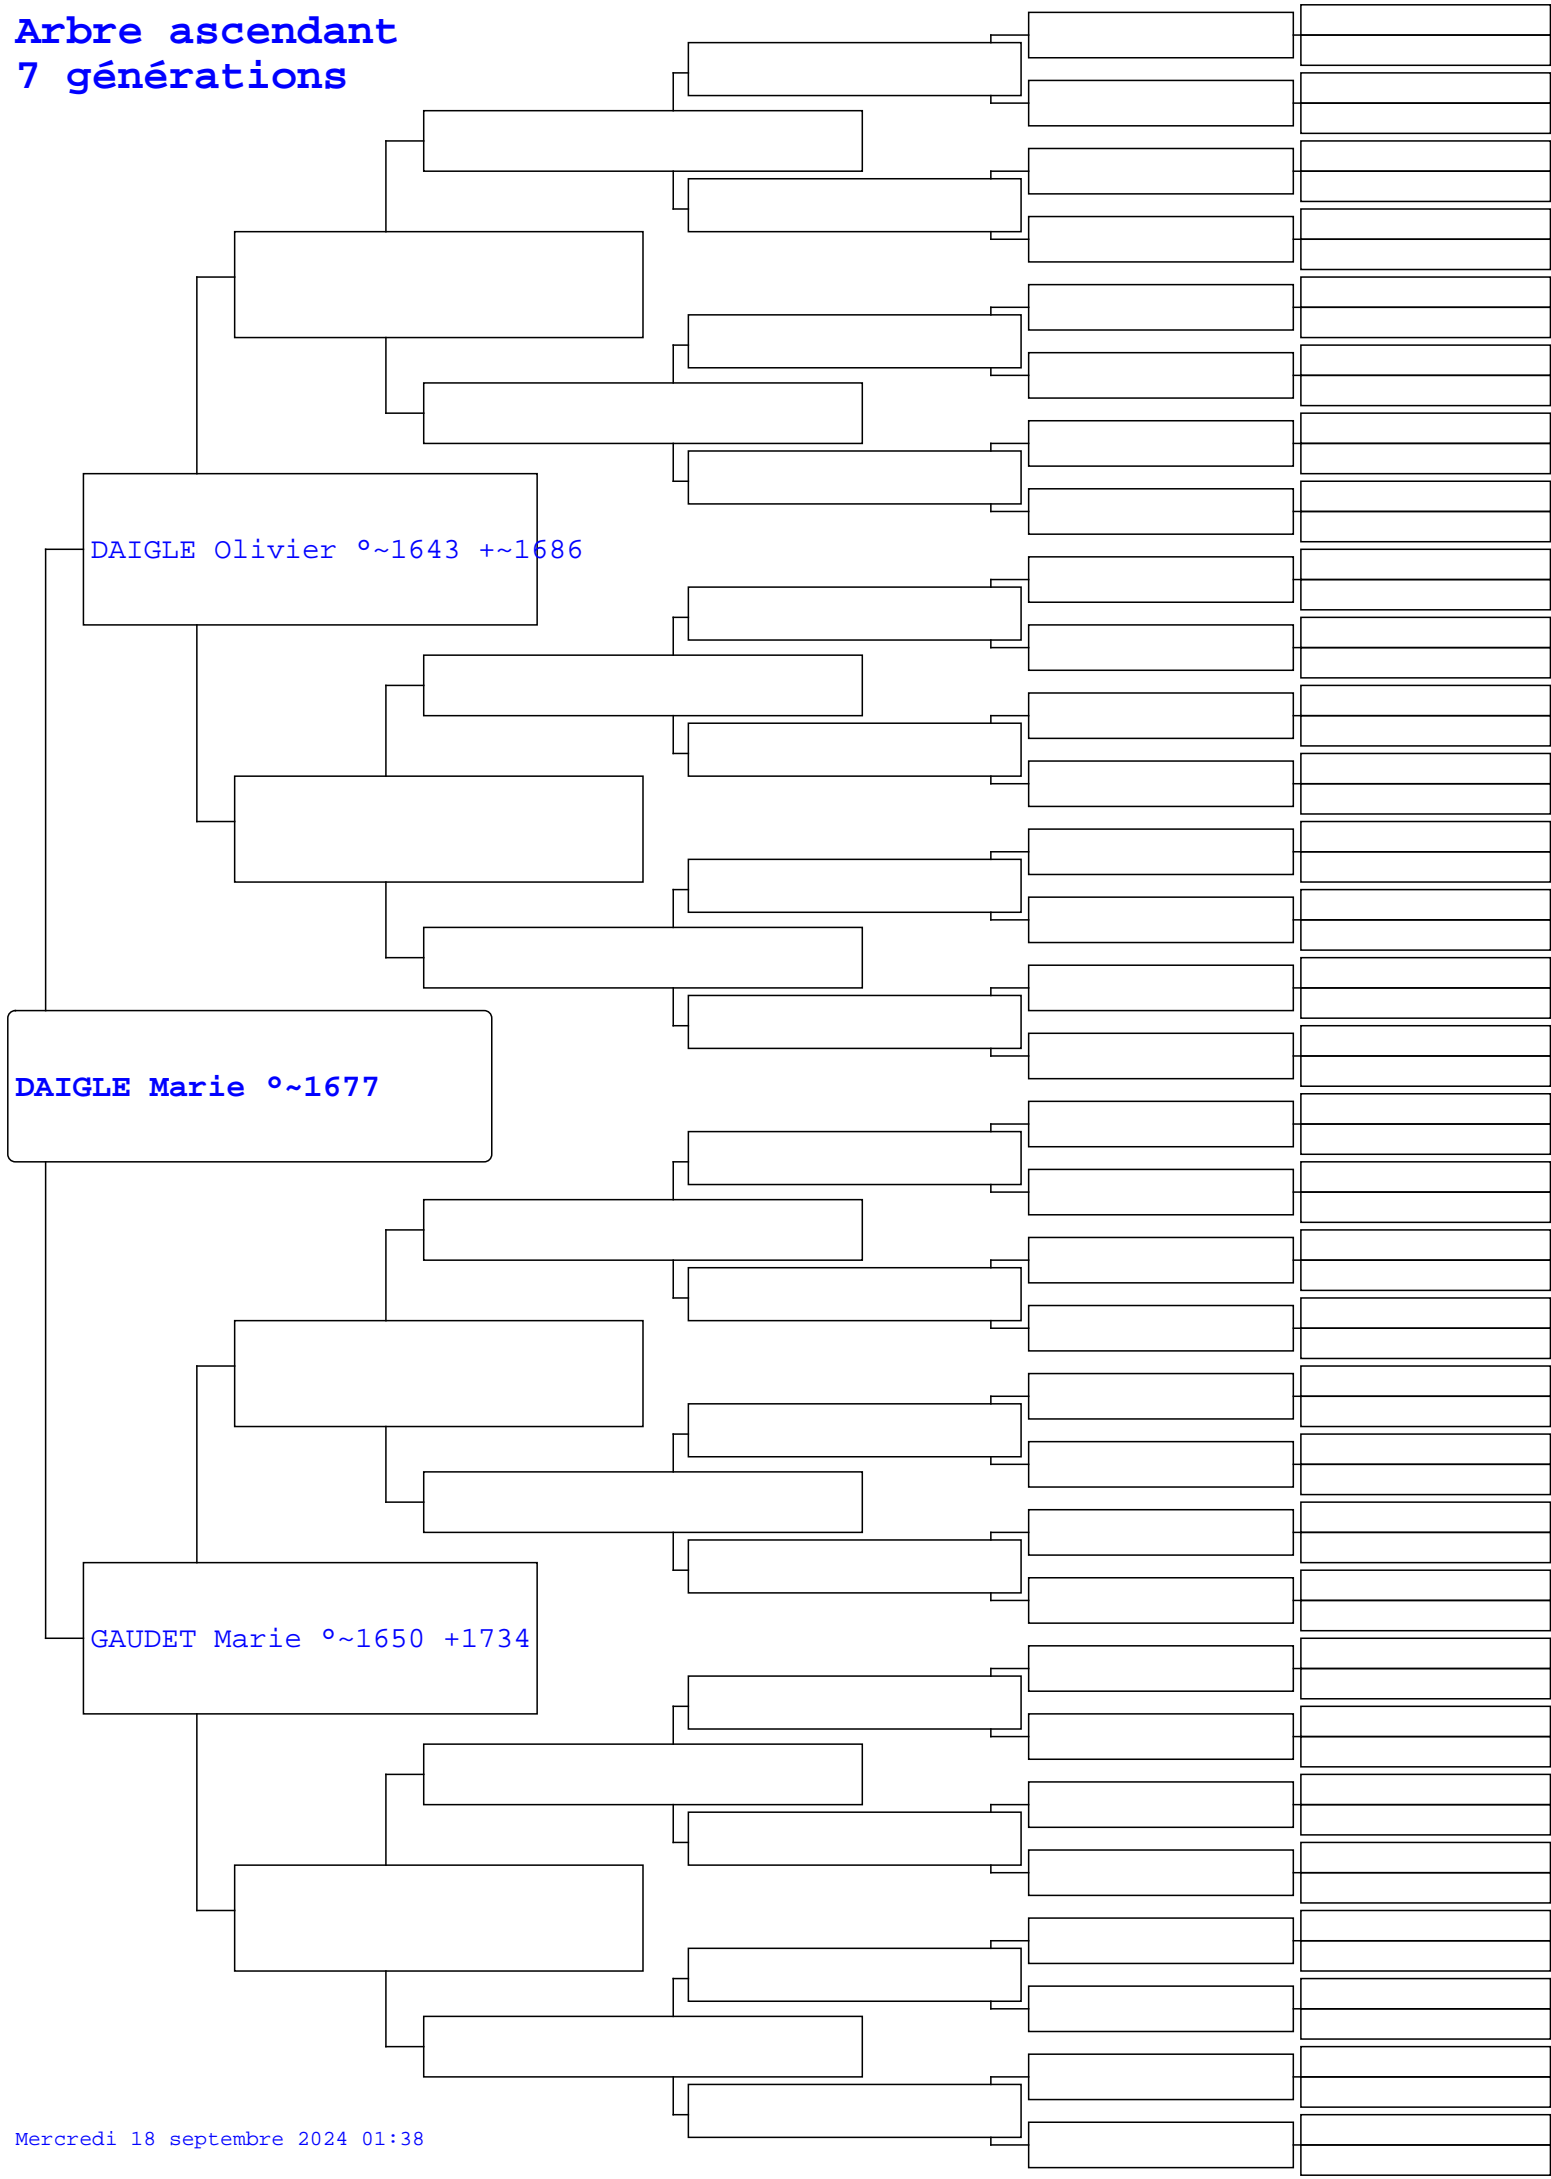

Arbre ascendant
7 générations

DAIGLE Olivier °~1643 +~1686

DAIGLE Marie °~1677

GAUDET Marie °~1650 +1734