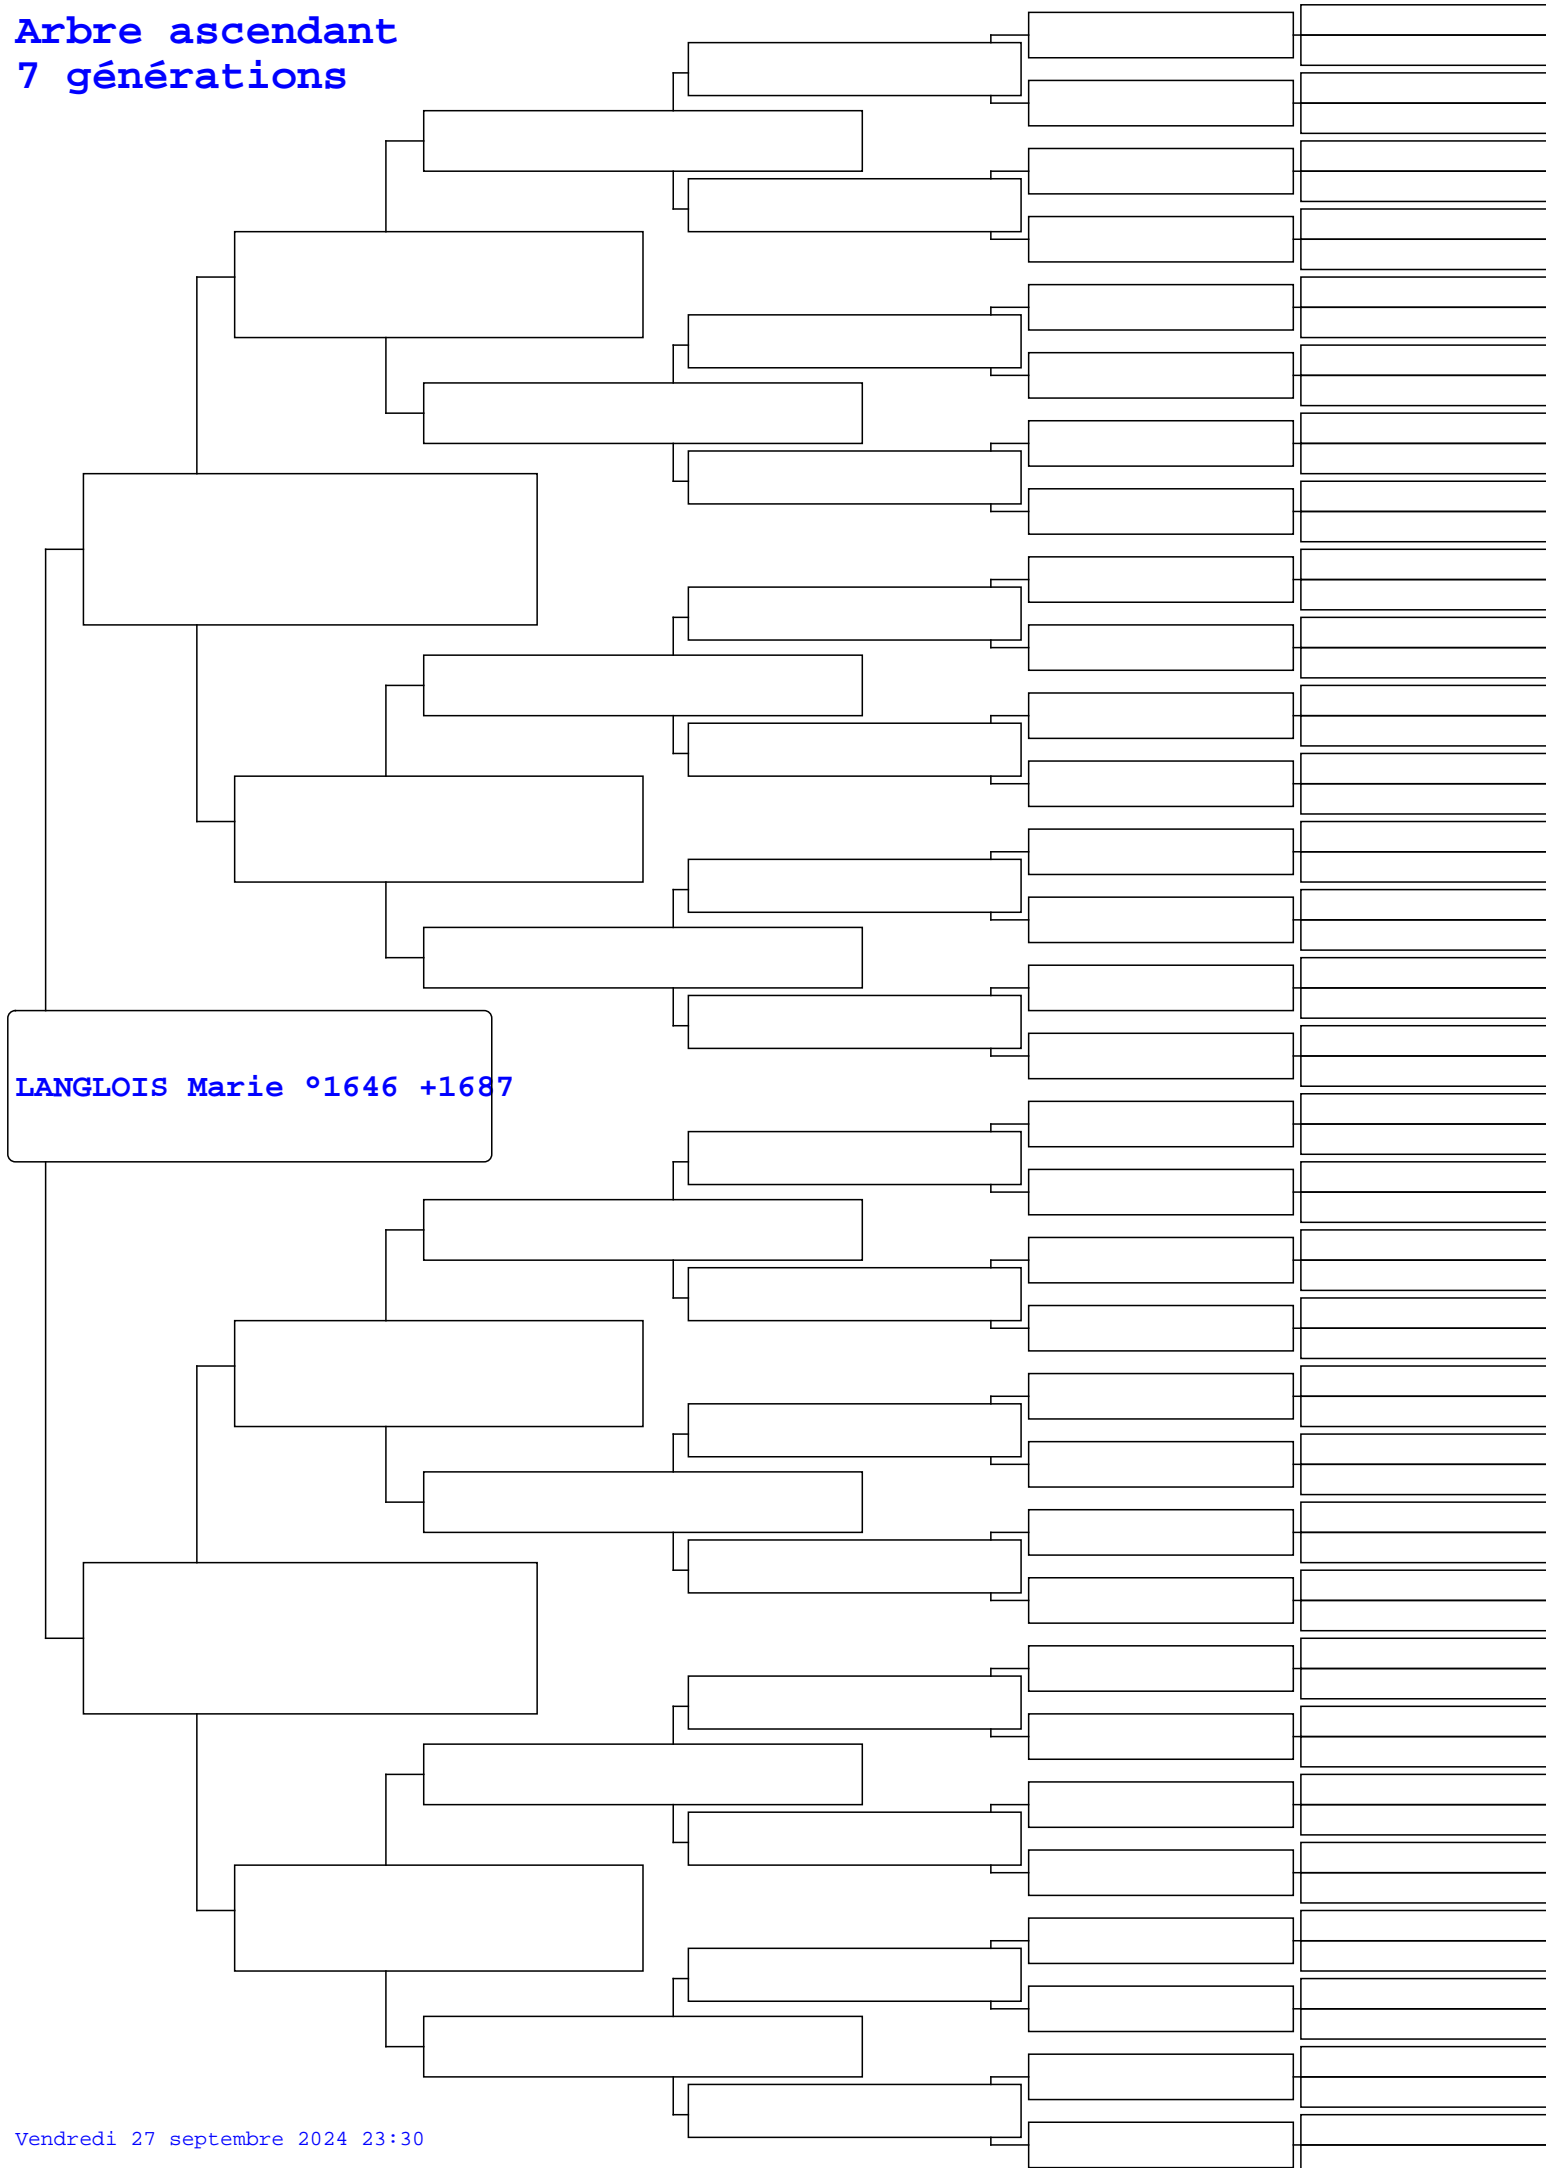

# Arbre ascendant 7 générations

LANGLOIS Marie °1646 +1687