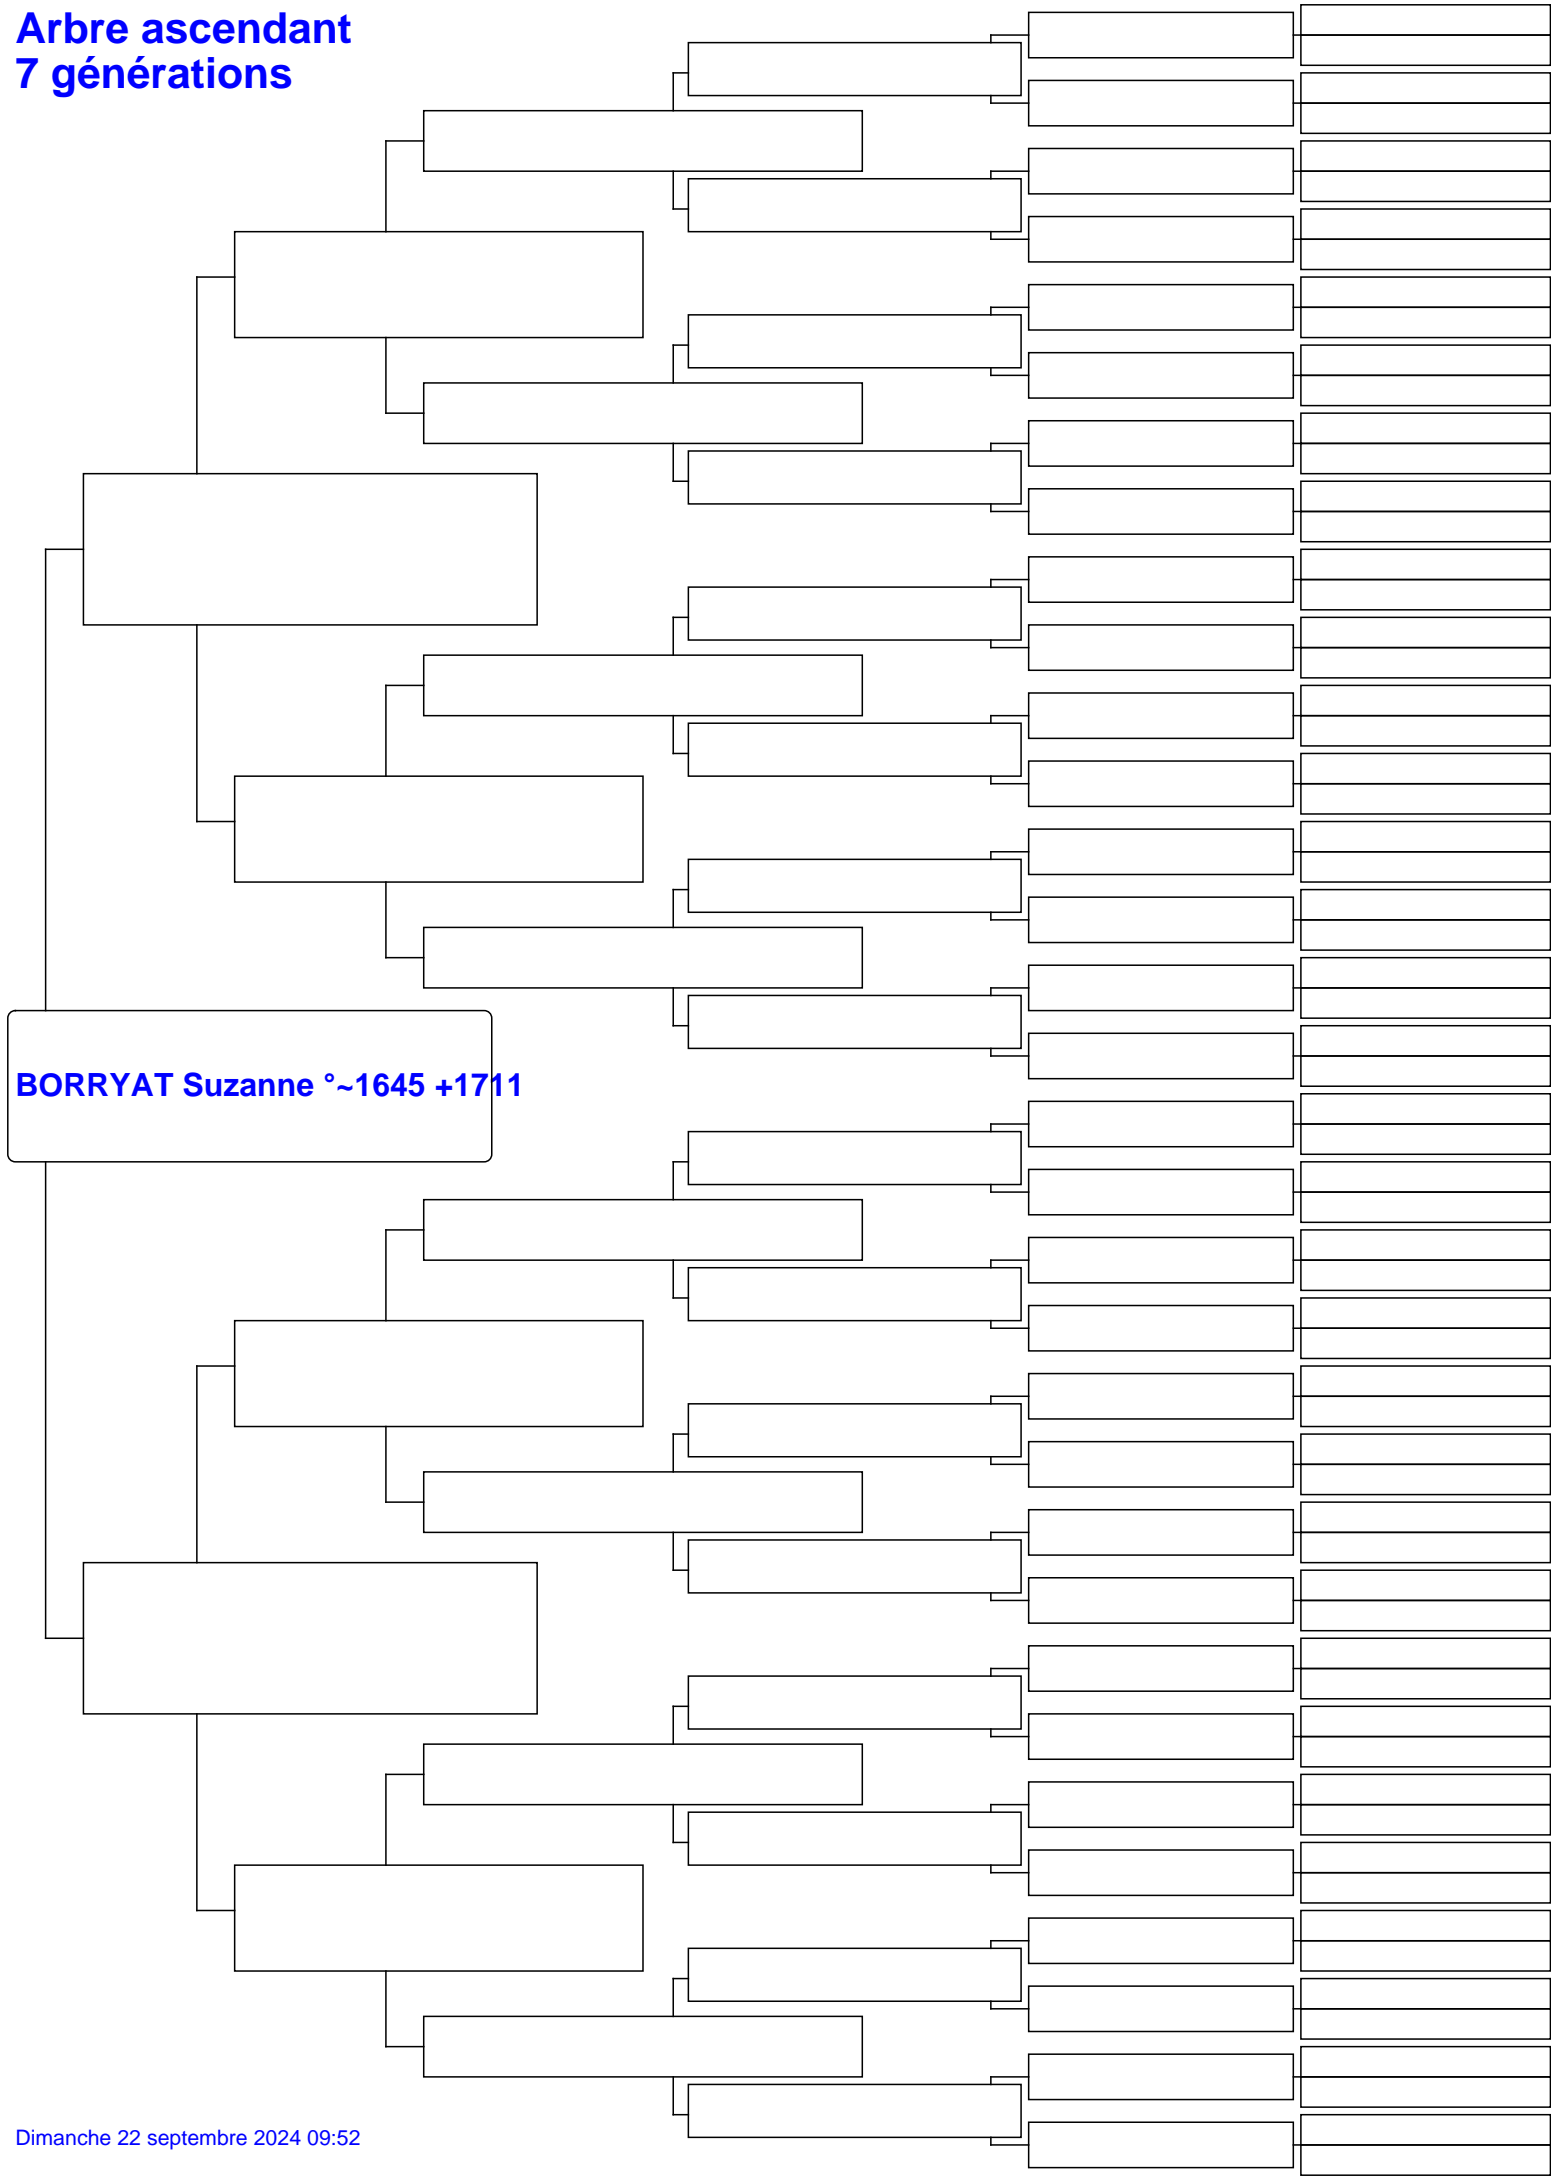

Arbre ascendant 7 générations

BORRYAT Suzanne °~1645 +1711