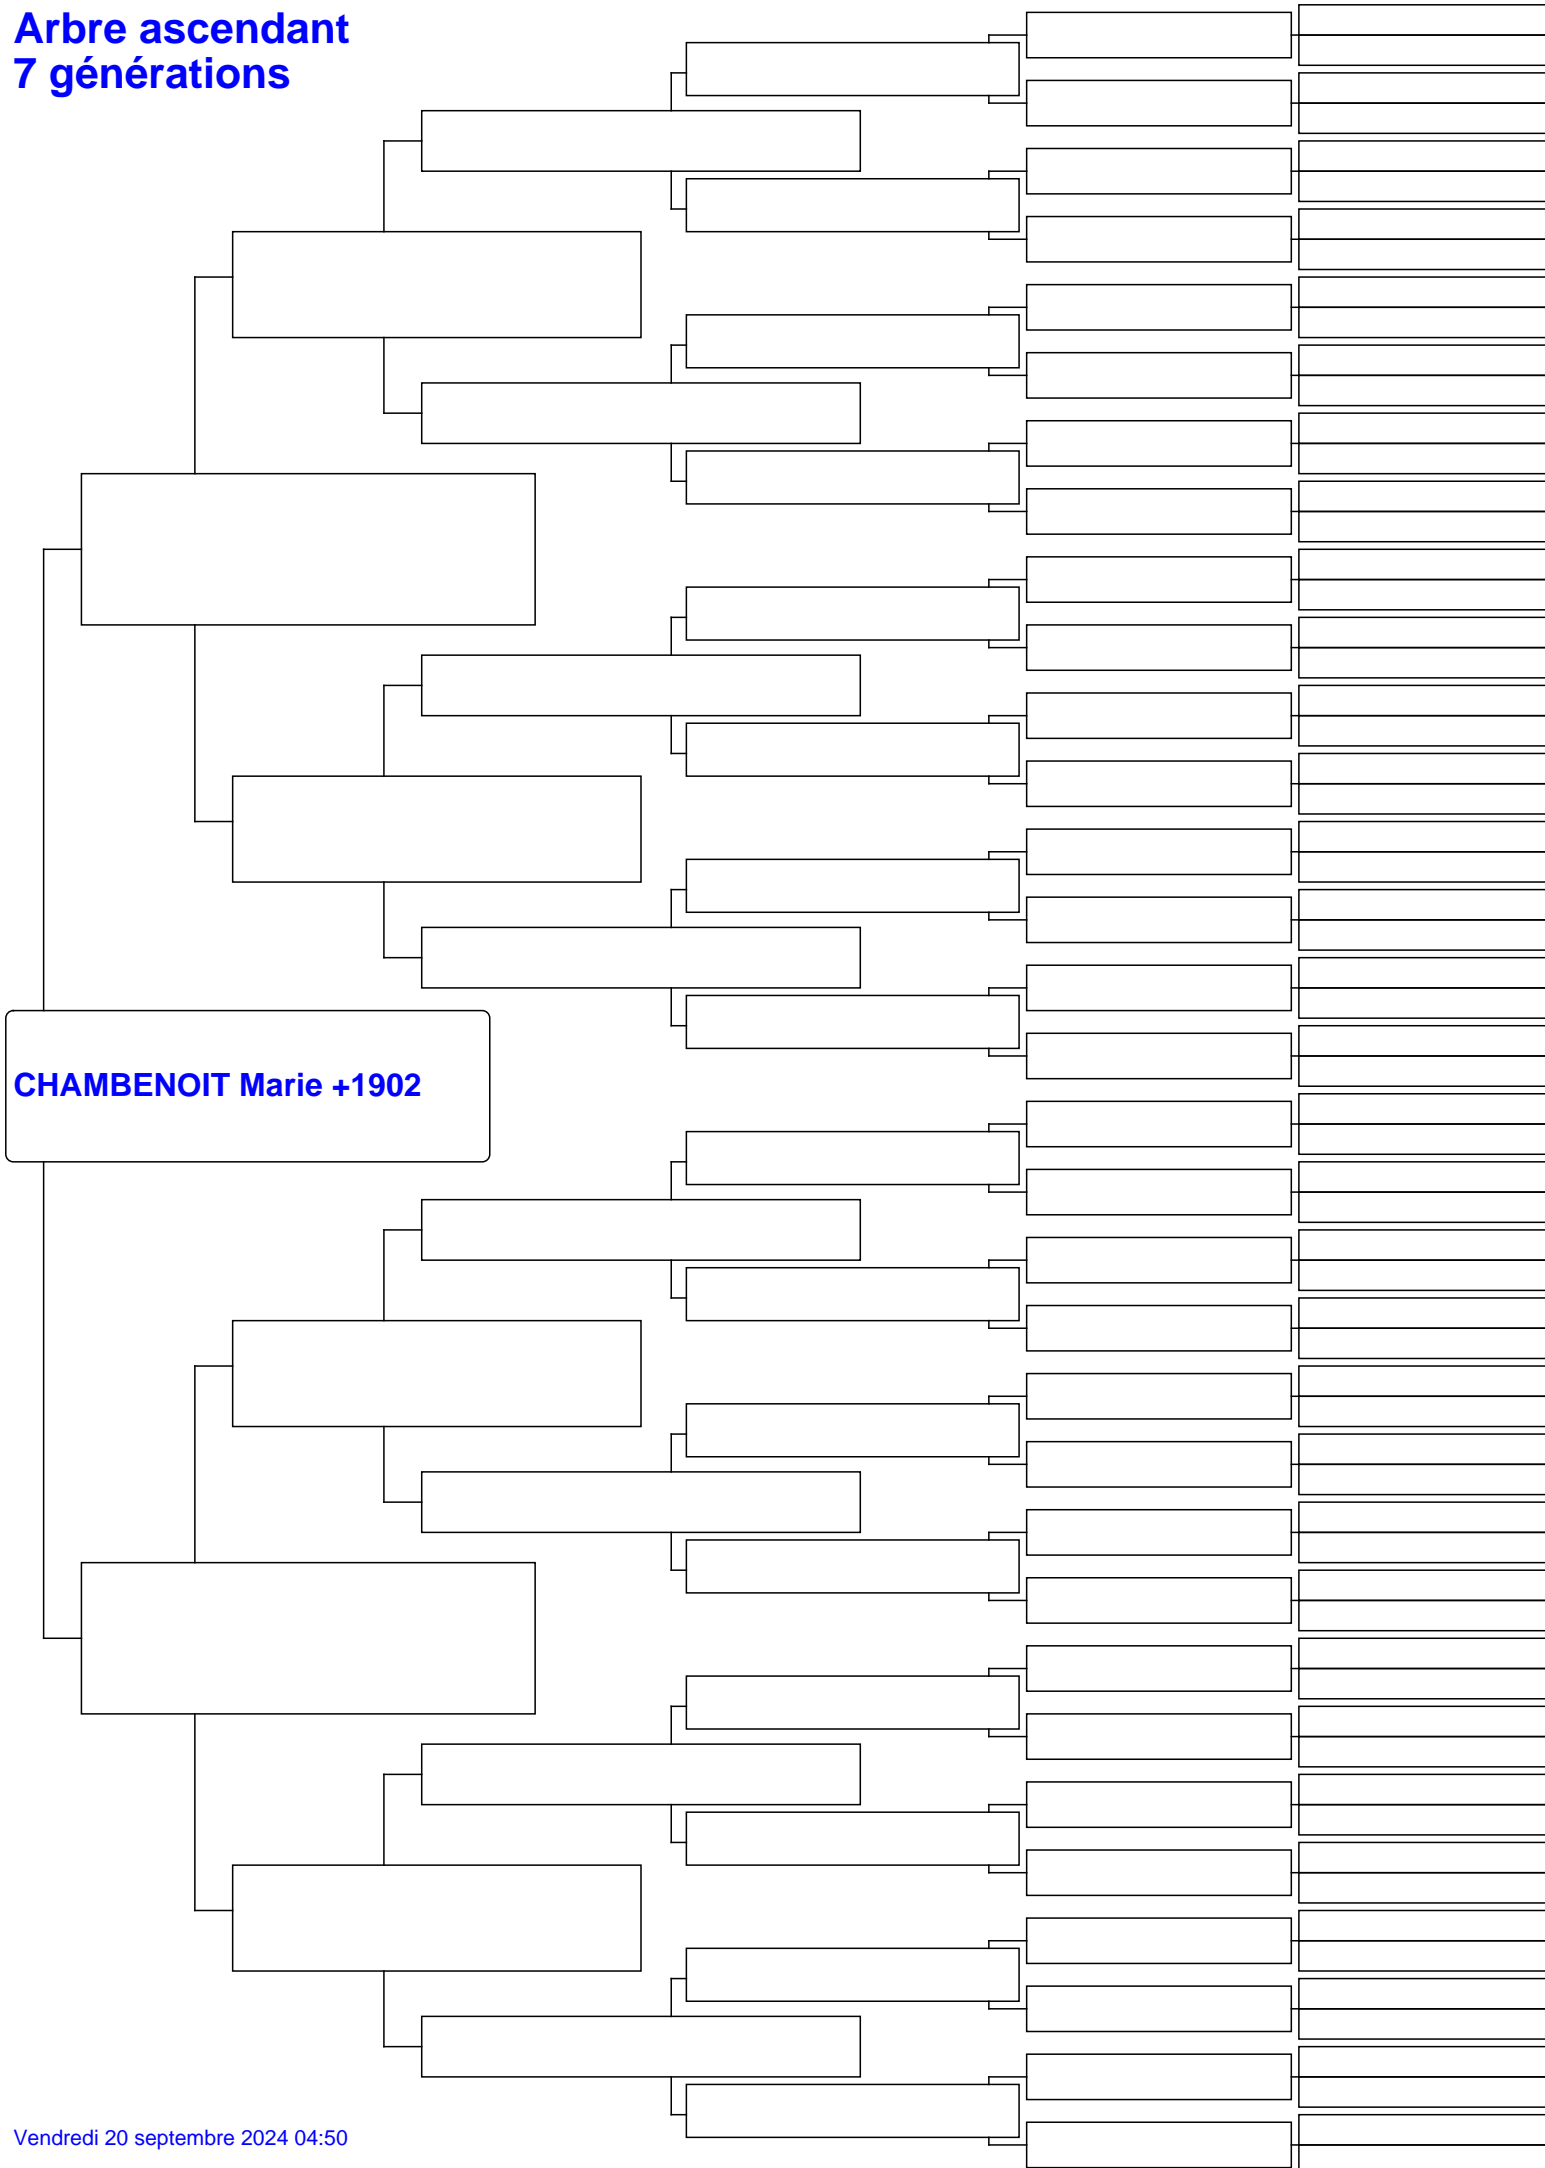

# Arbre ascendant 7 générations

CHAMBENOIT Marie +1902