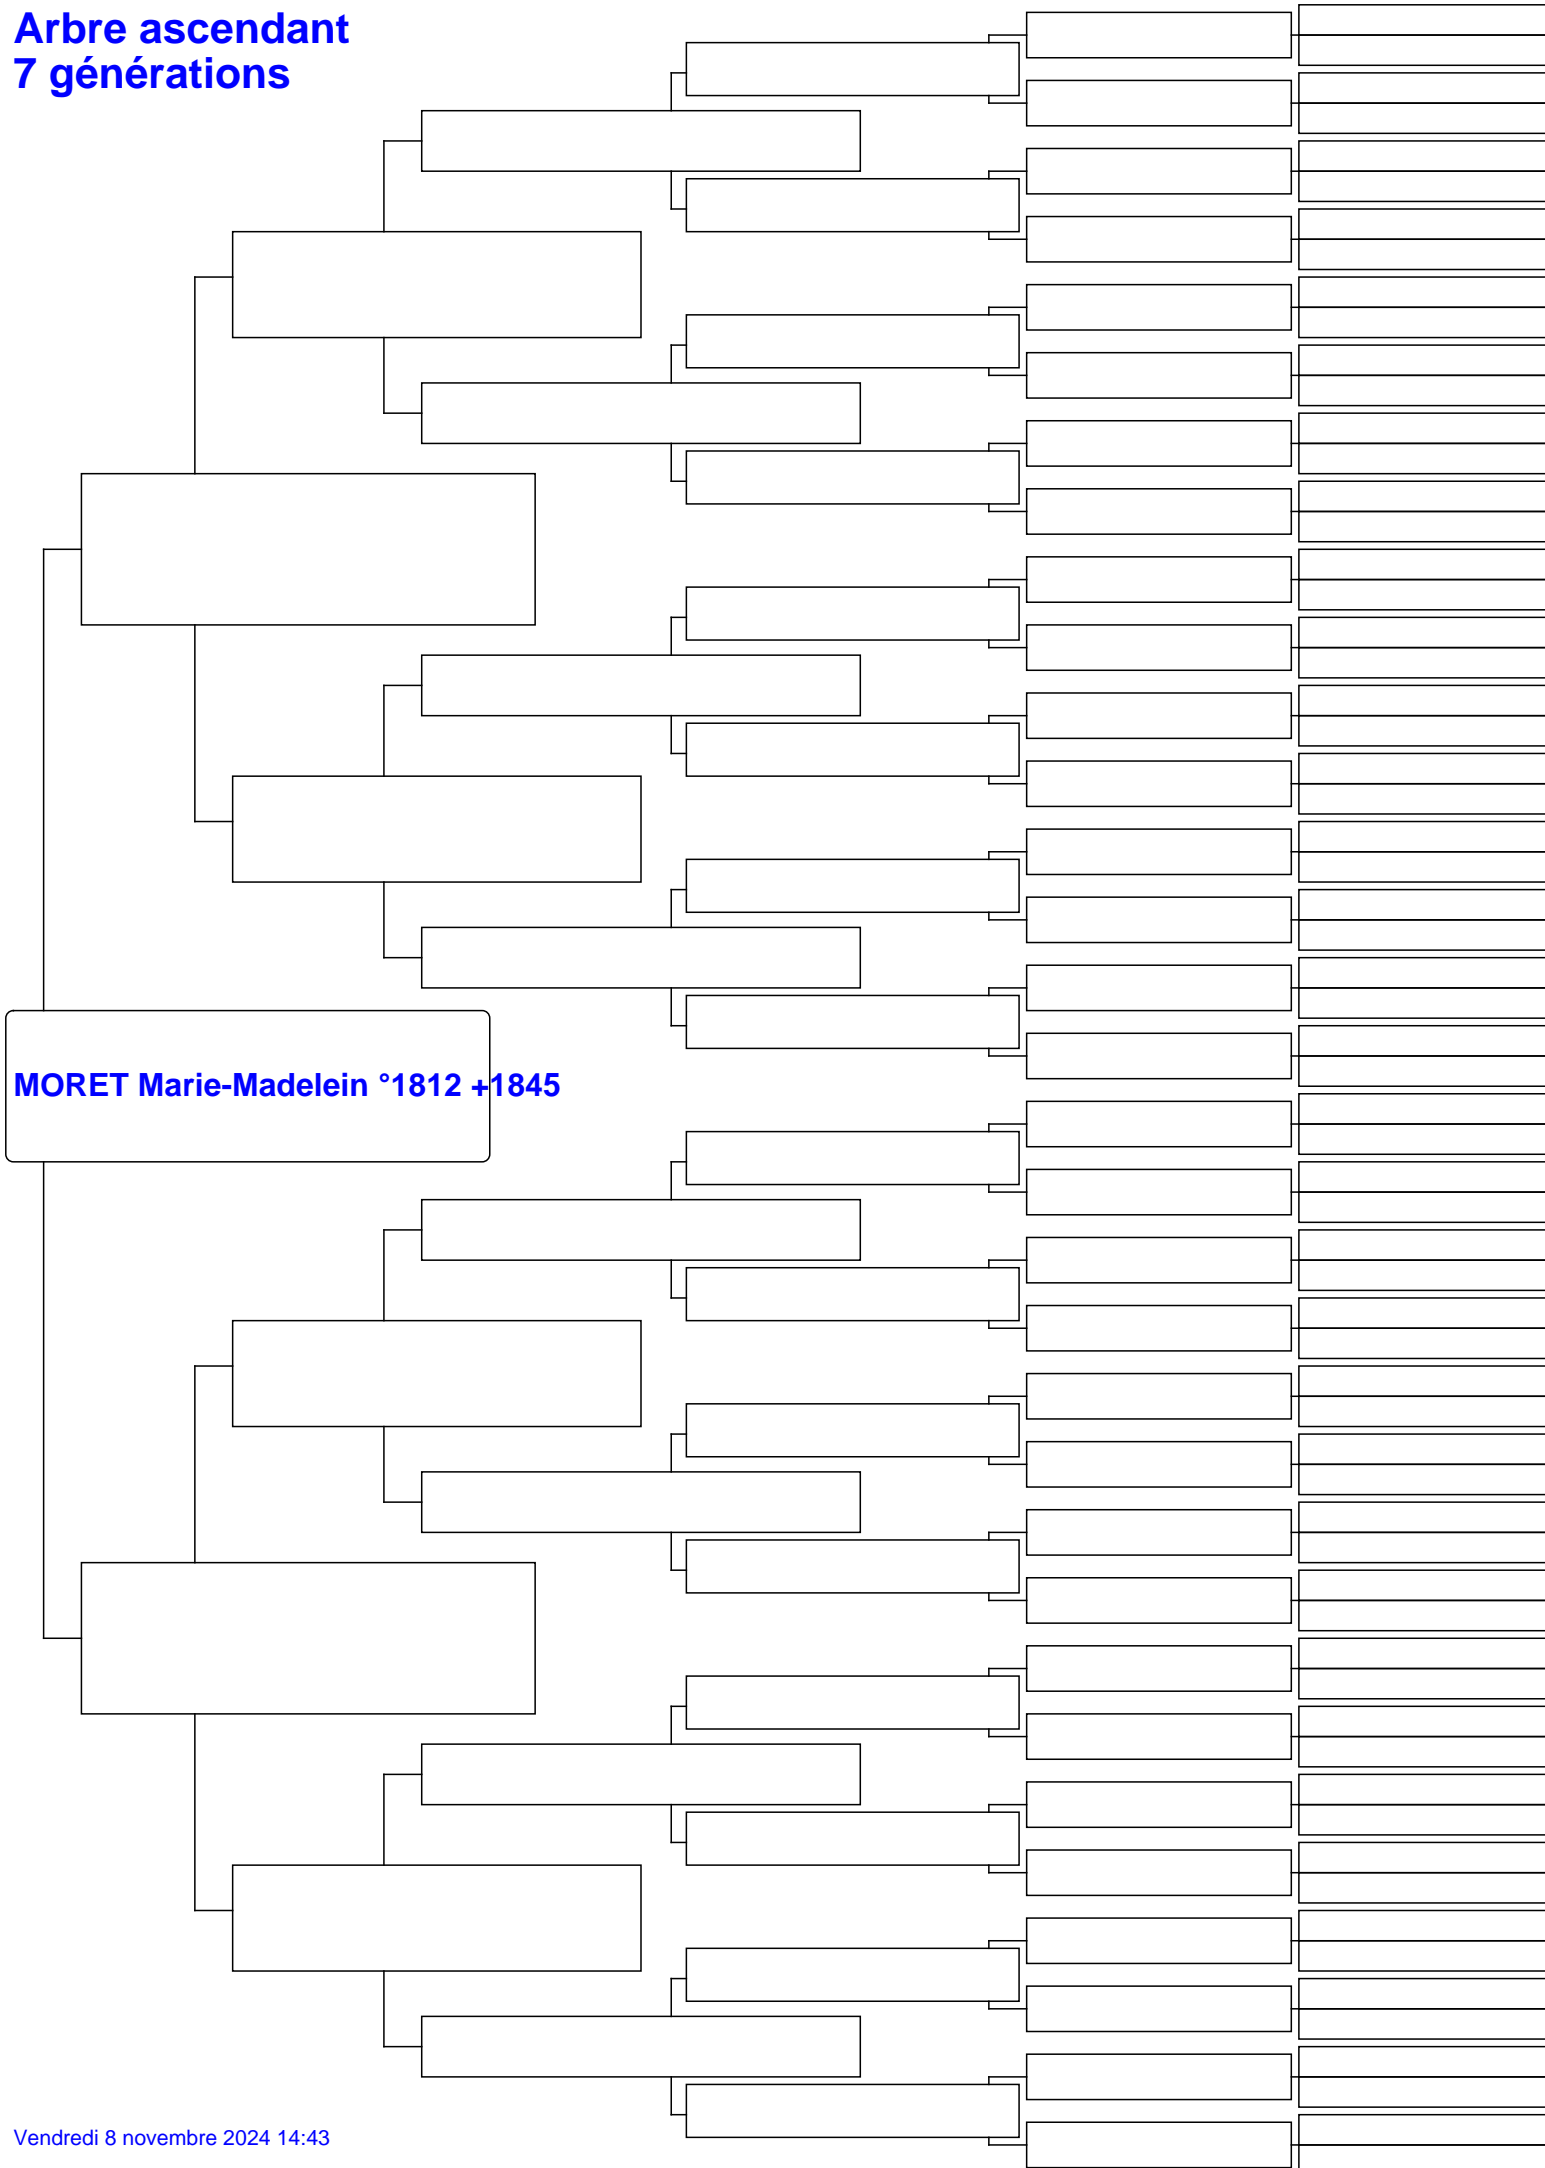

# Arbre ascendant 7 générations

**MORET Marie-Madelein °1812 +1845**