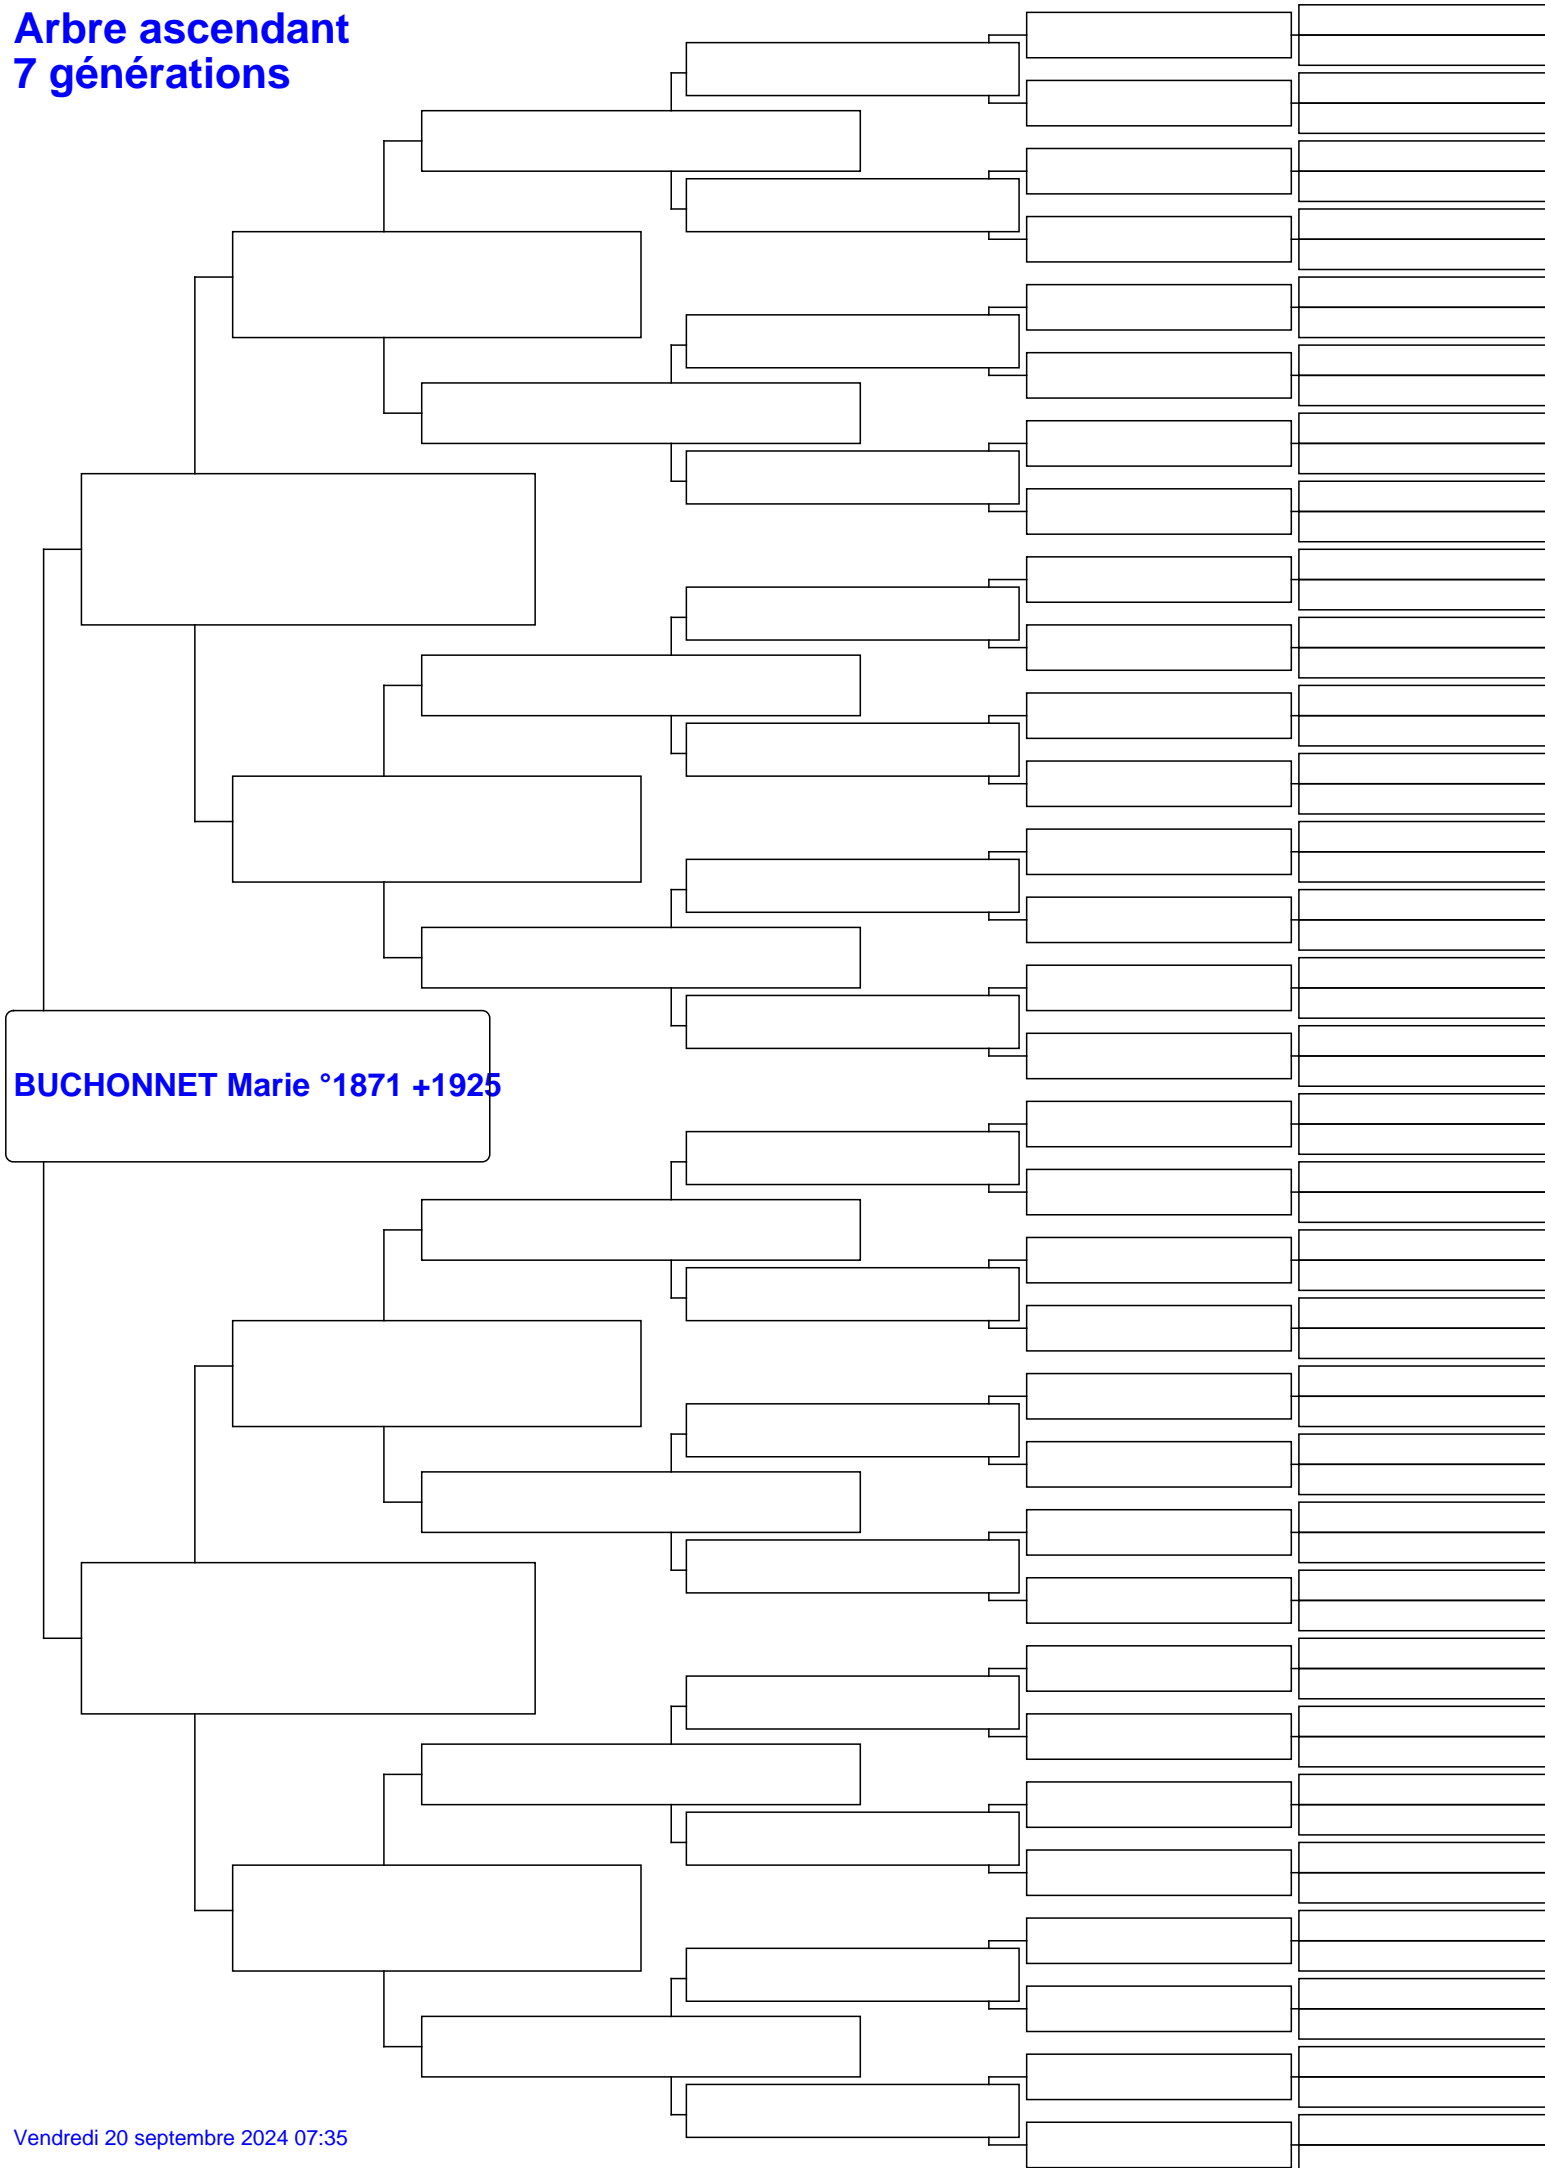

Arbre ascendant 7 générations

BUCHONNET Marie °1871 +1925