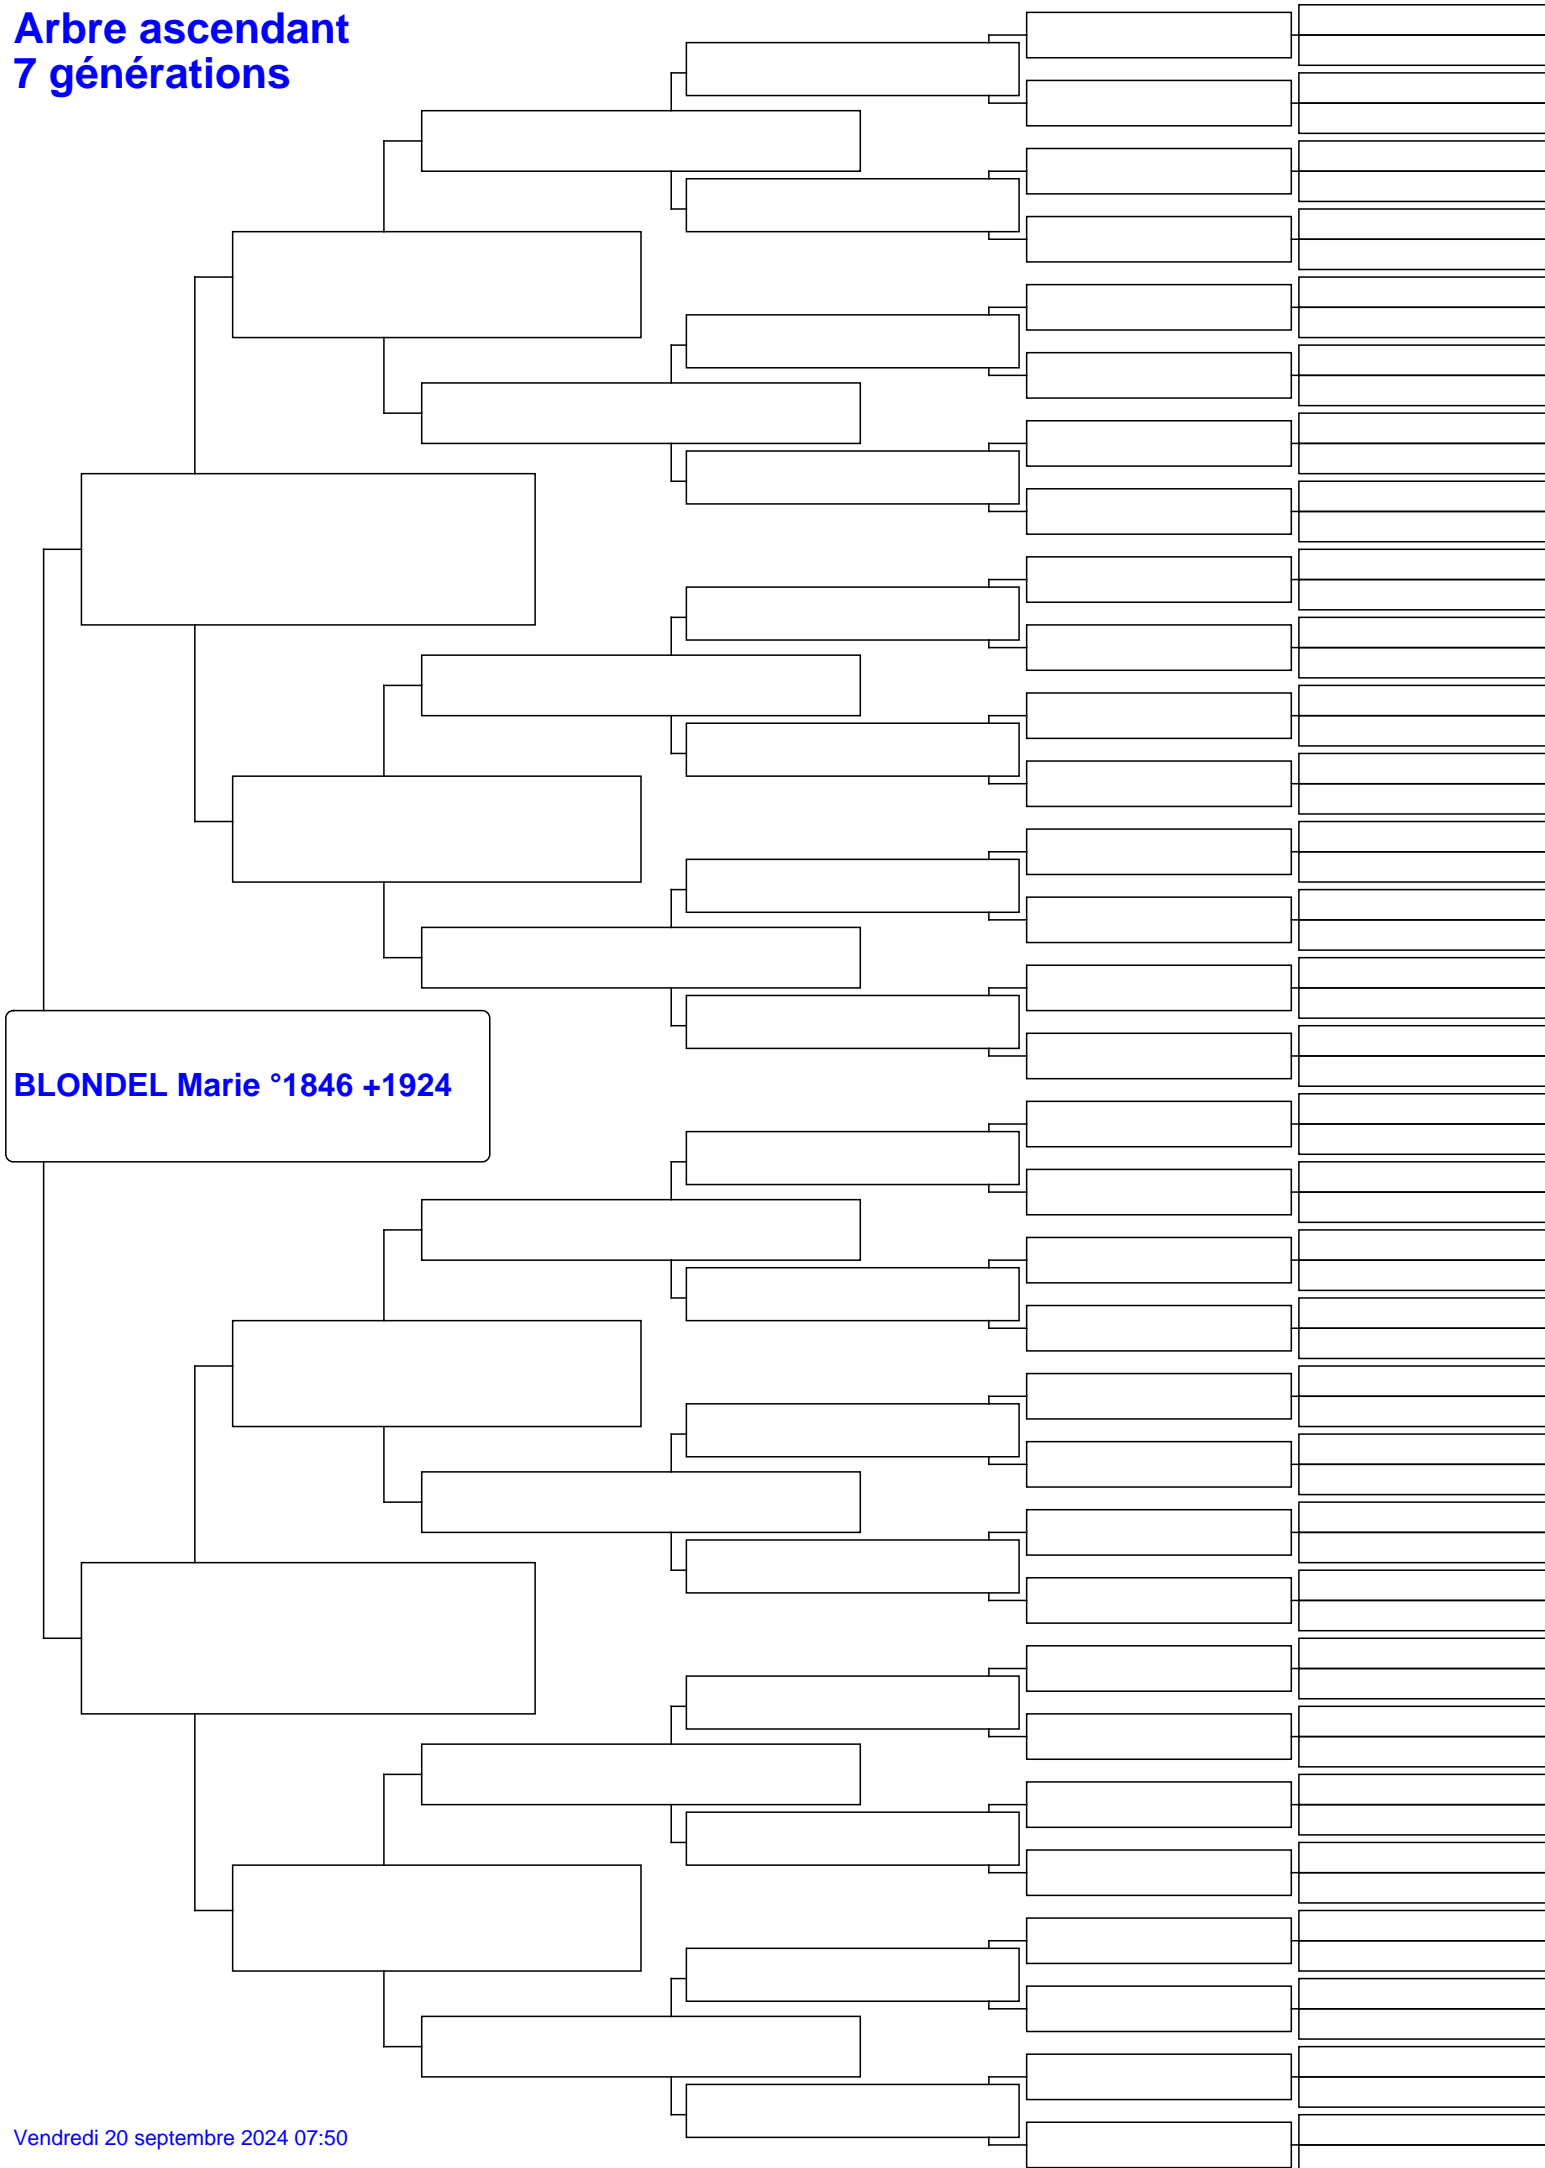

# Arbre ascendant 7 générations

**BLONDEL Marie °1846 +1924**