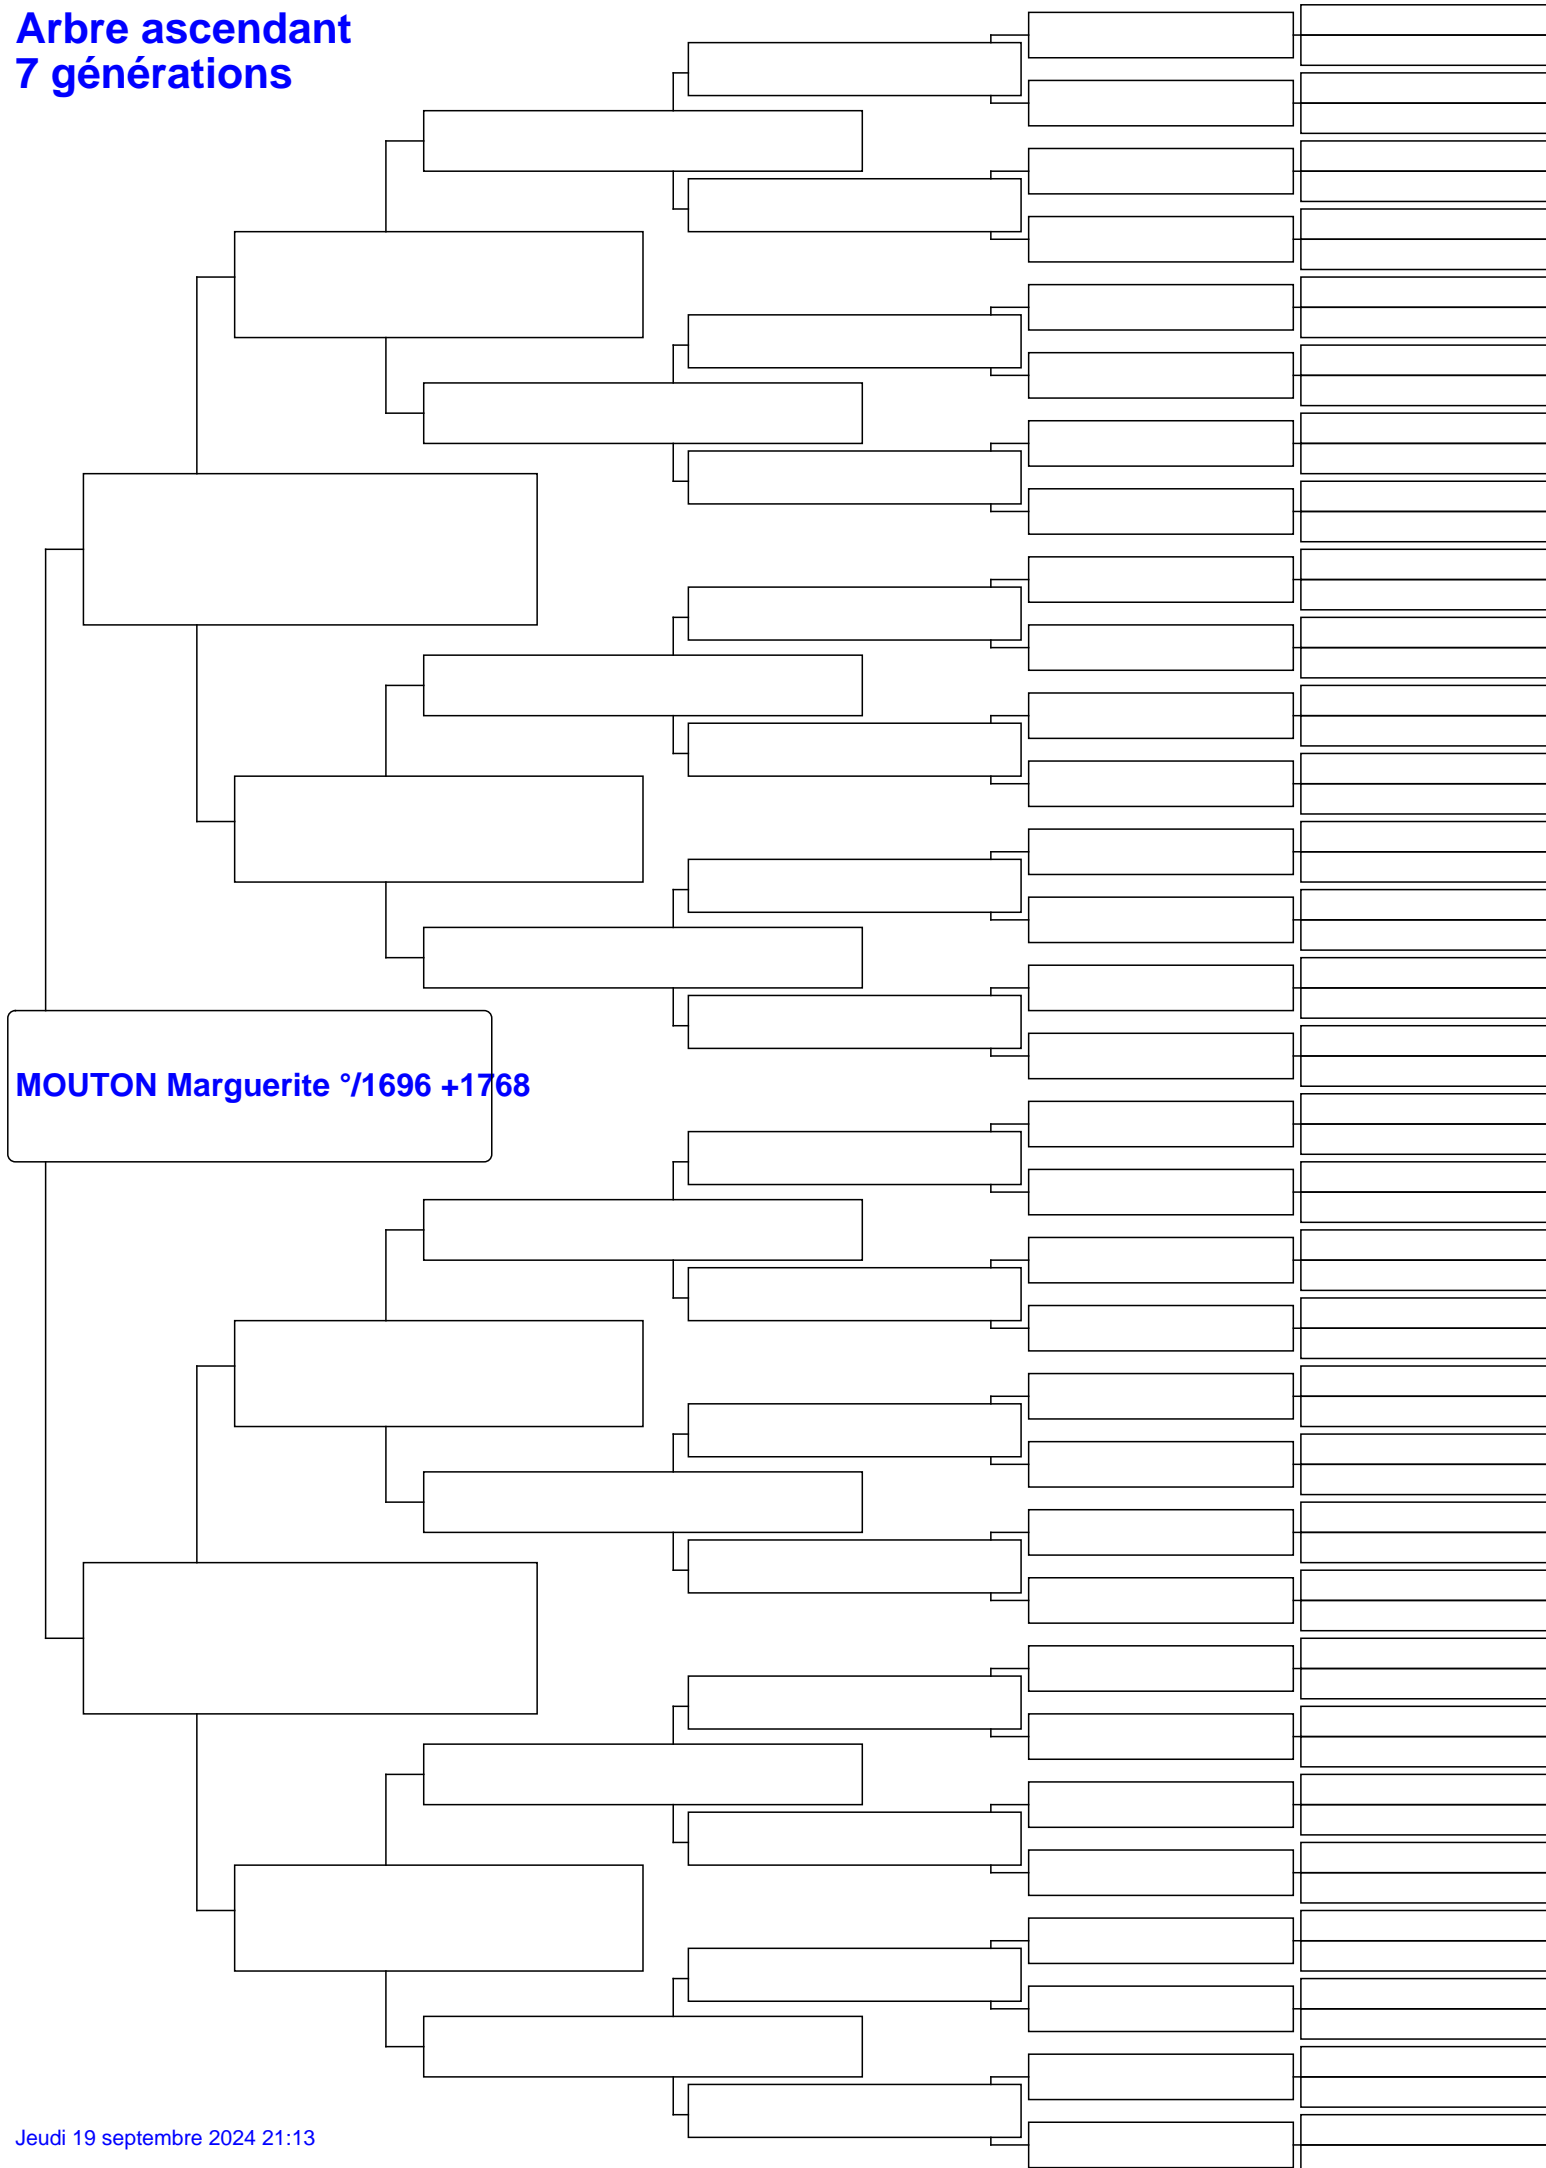

Arbre ascendant 7 générations

MOUTON Marguerite °/1696 +1768