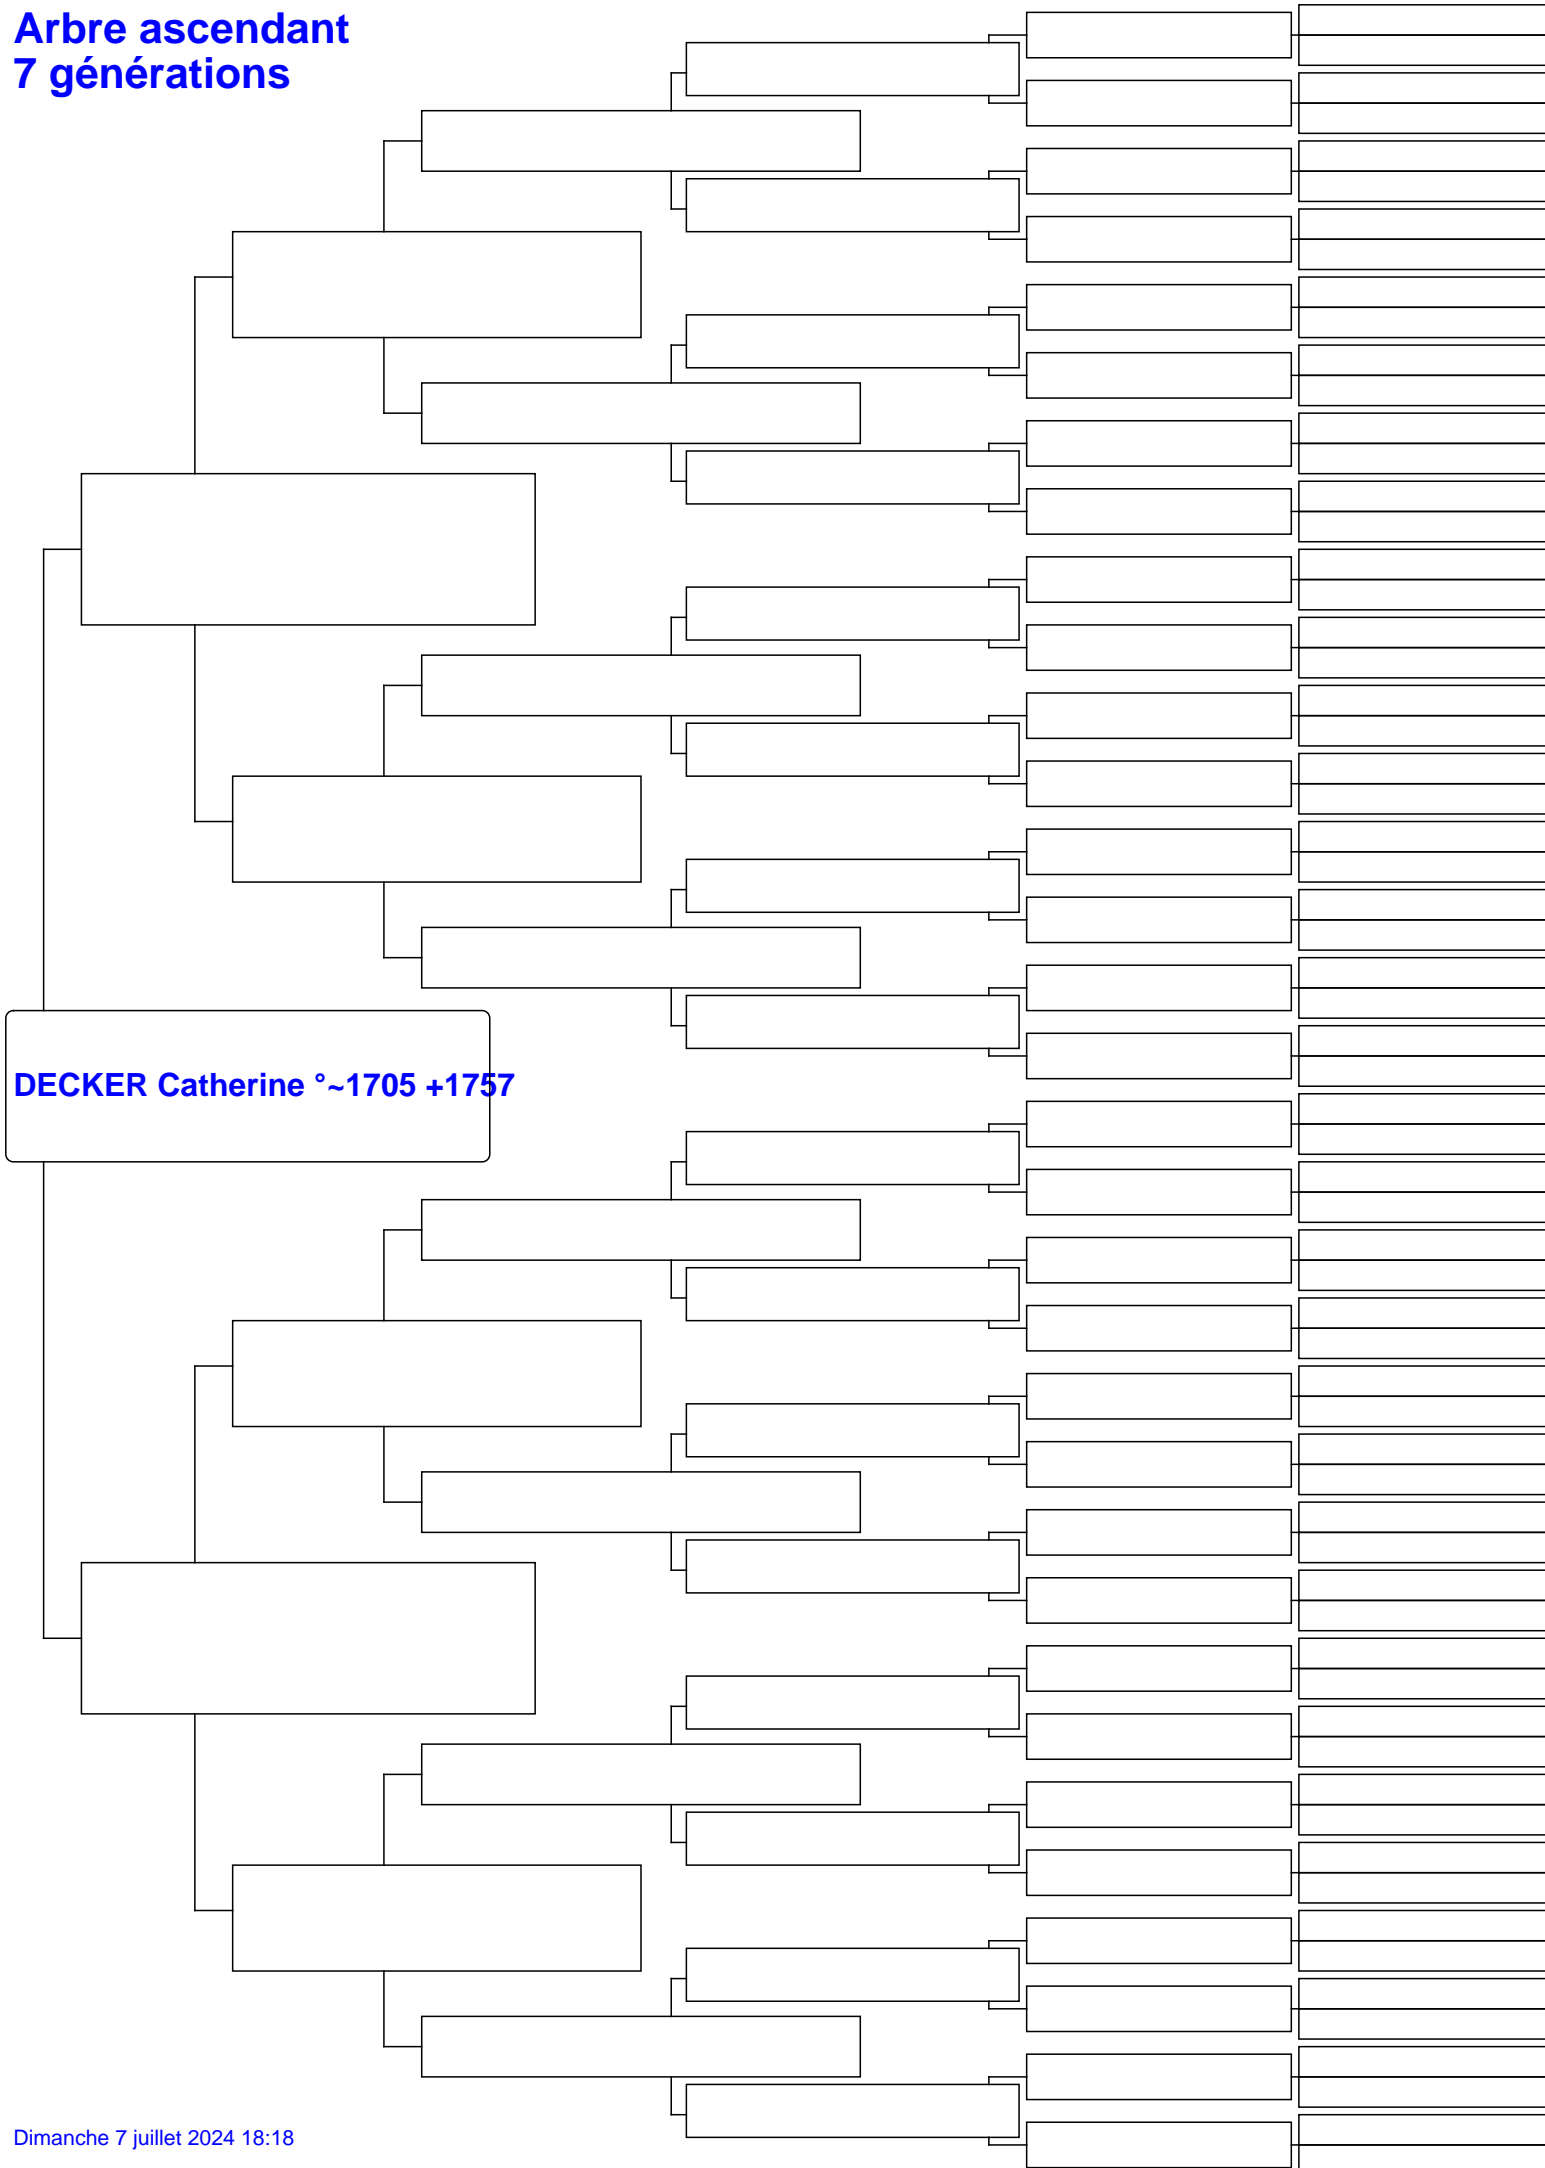

Arbre ascendant 7 générations

DECKER Catherine °~1705 +1757