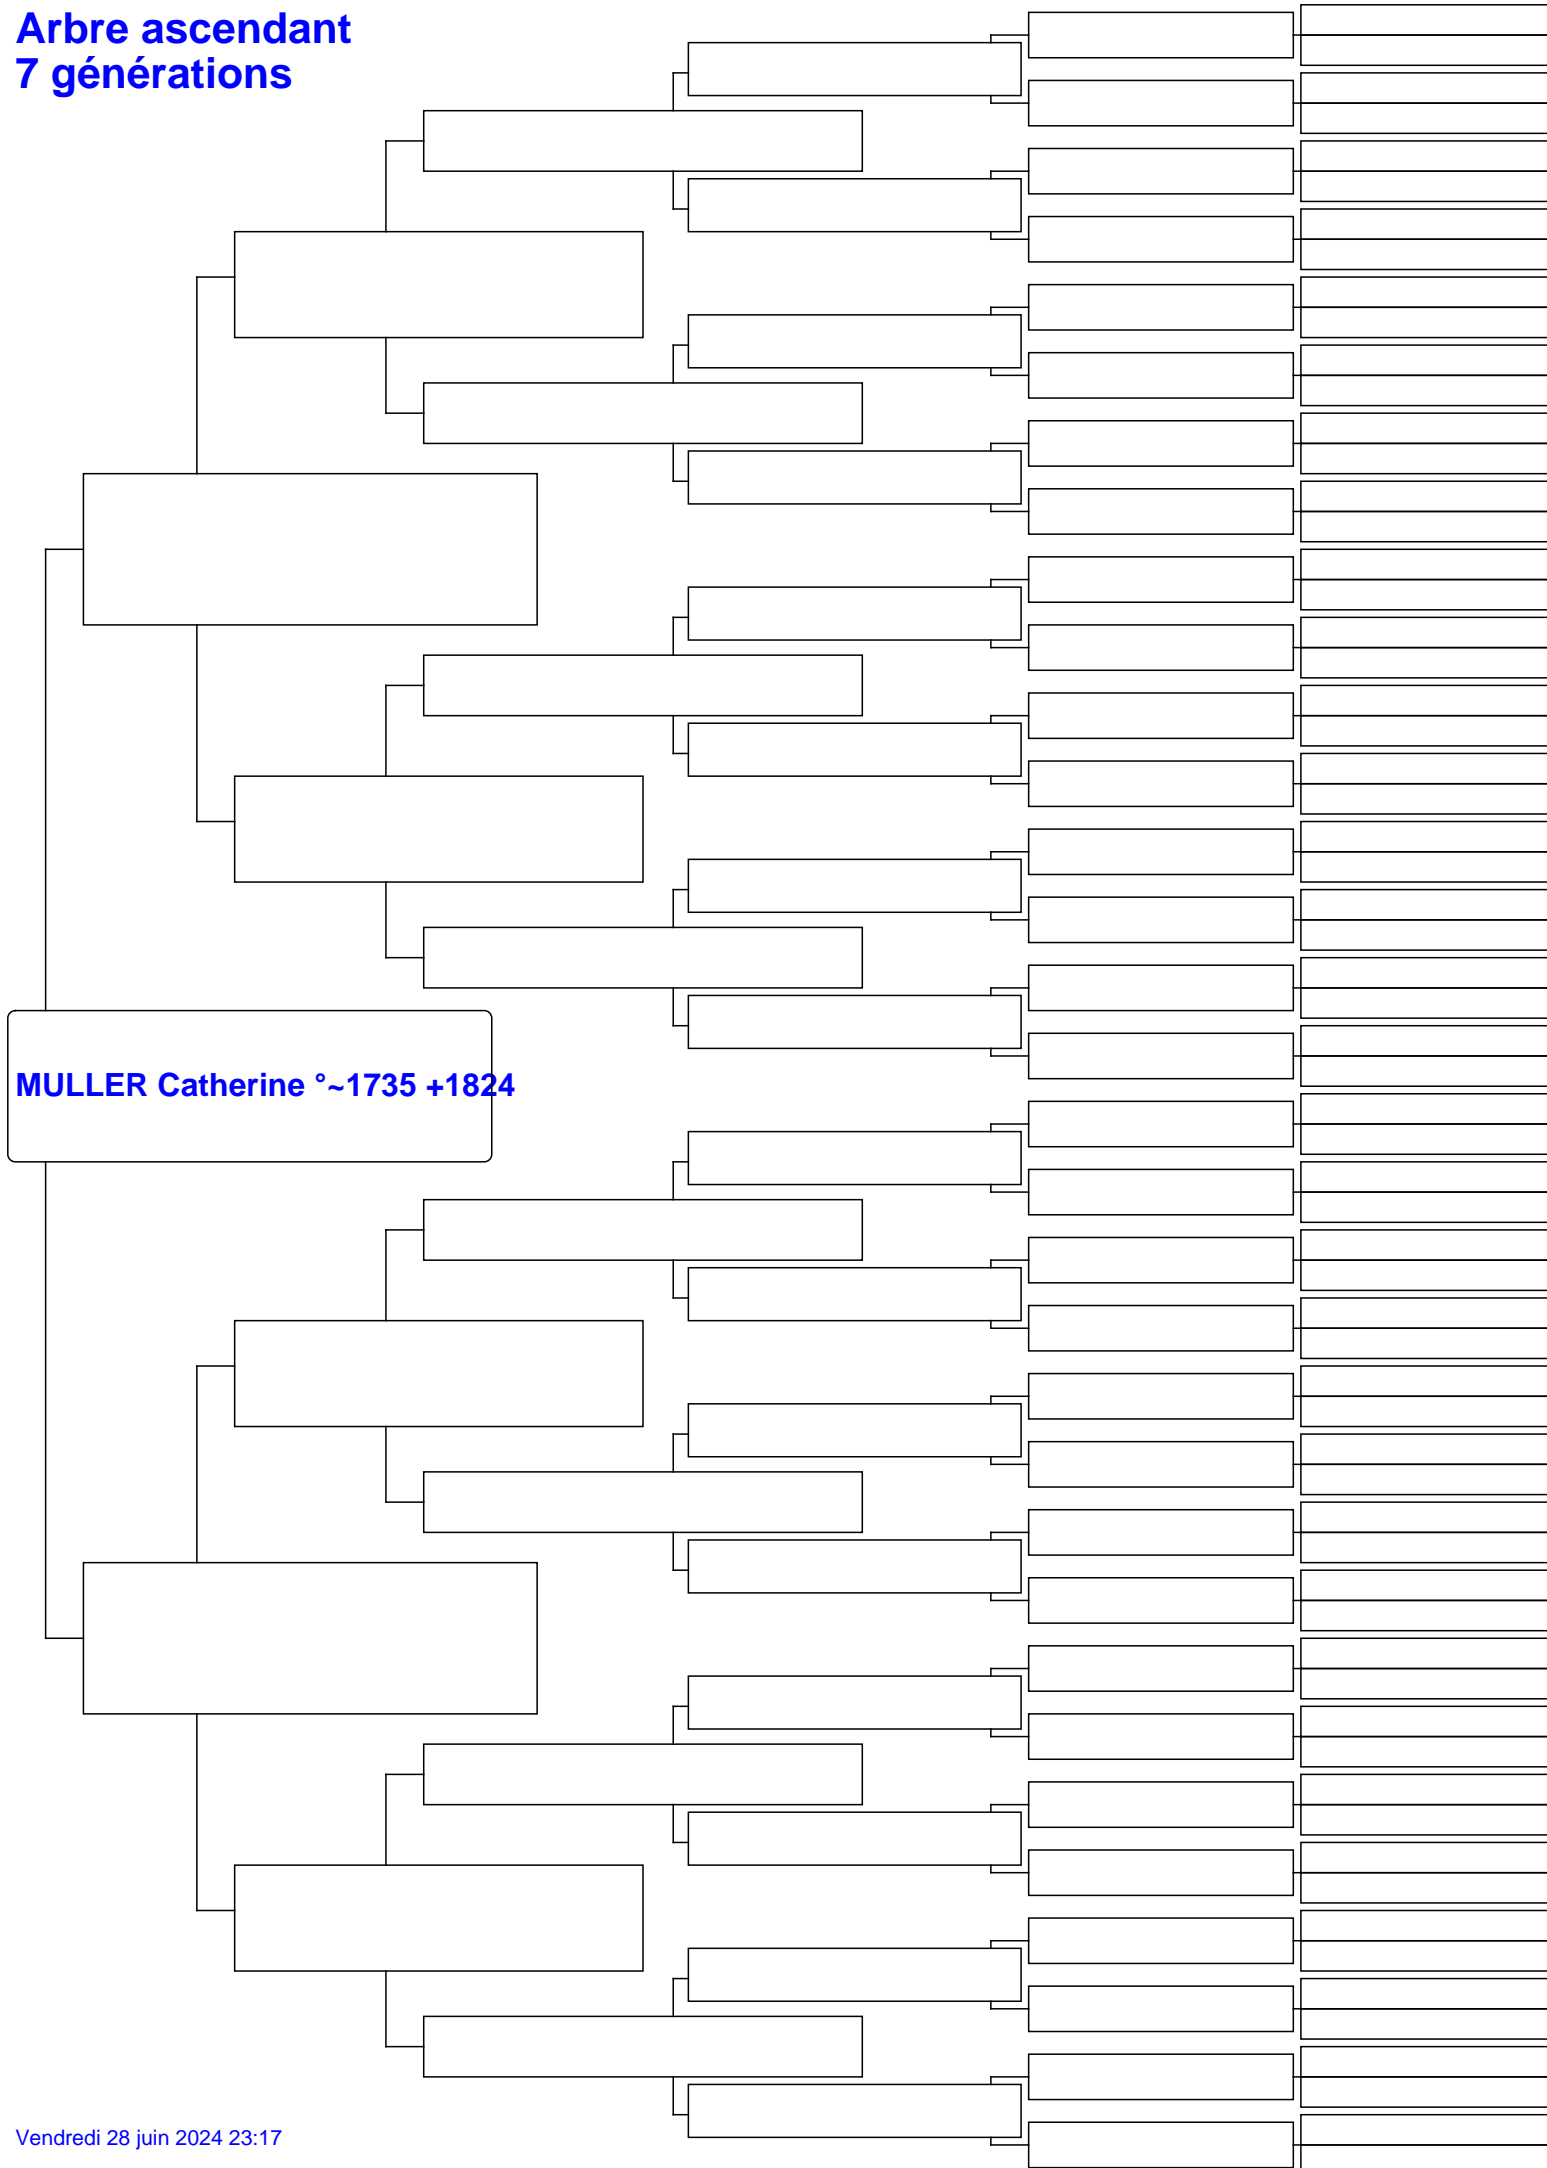

Arbre ascendant 7 générations

MULLER Catherine °~1735 +1824