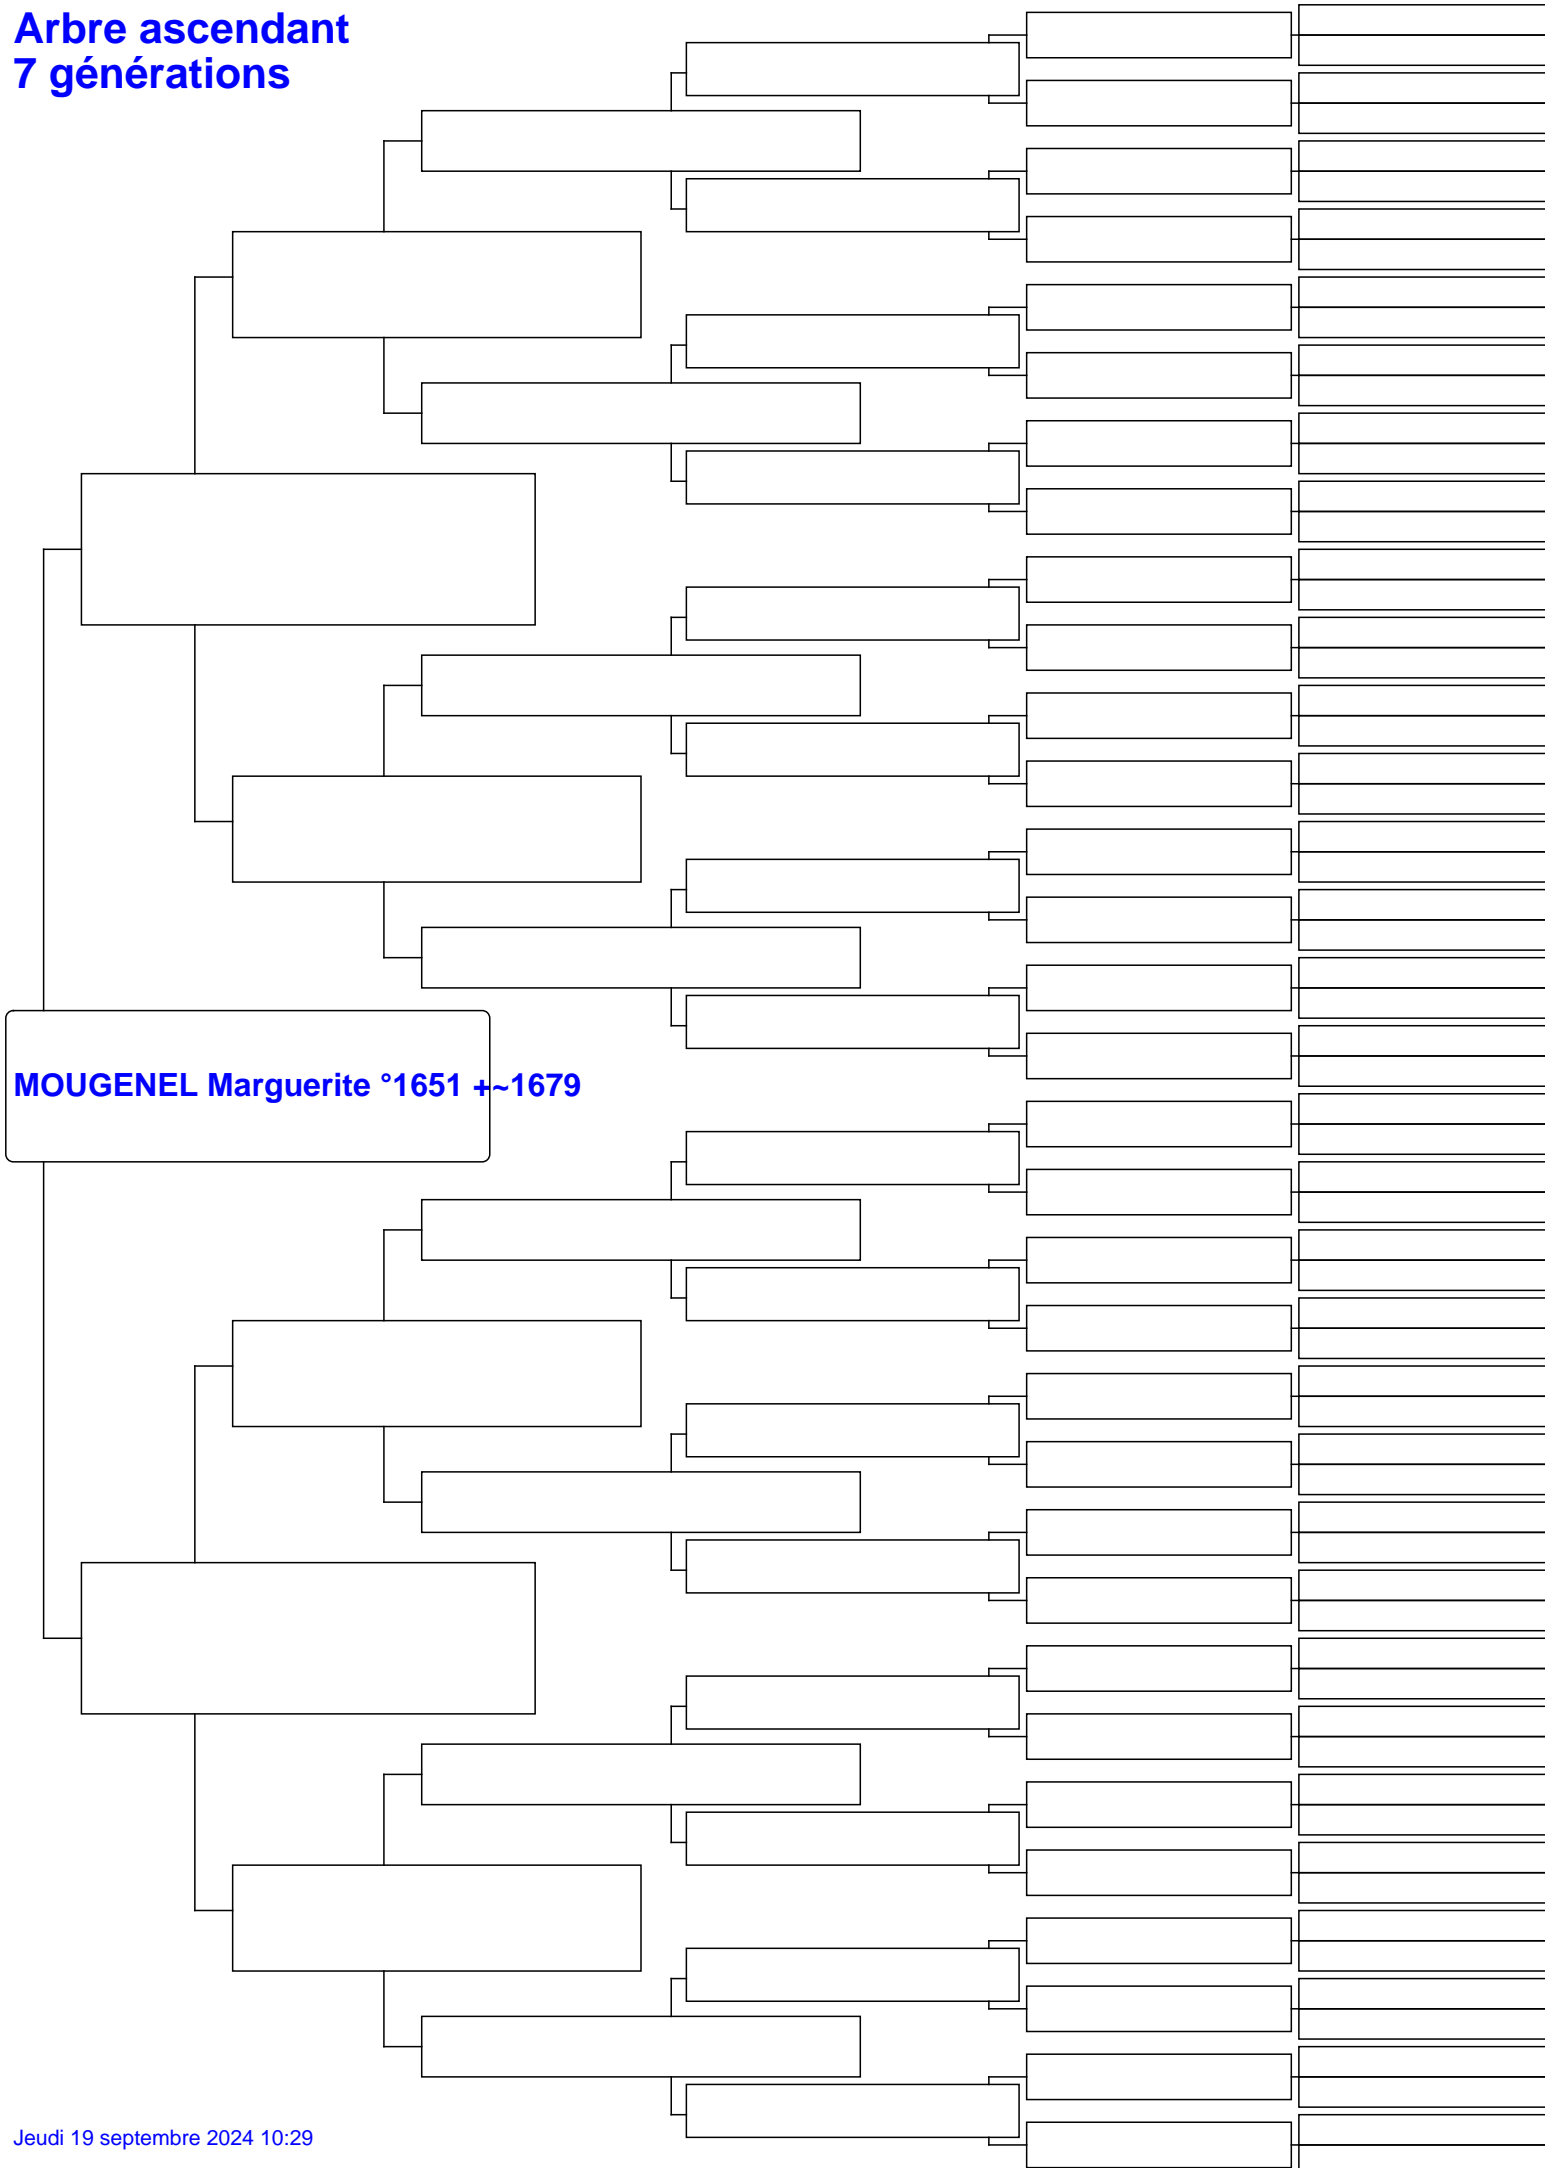

Arbre ascendant 7 générations

MOUGENEL Marguerite °1651 +~1679