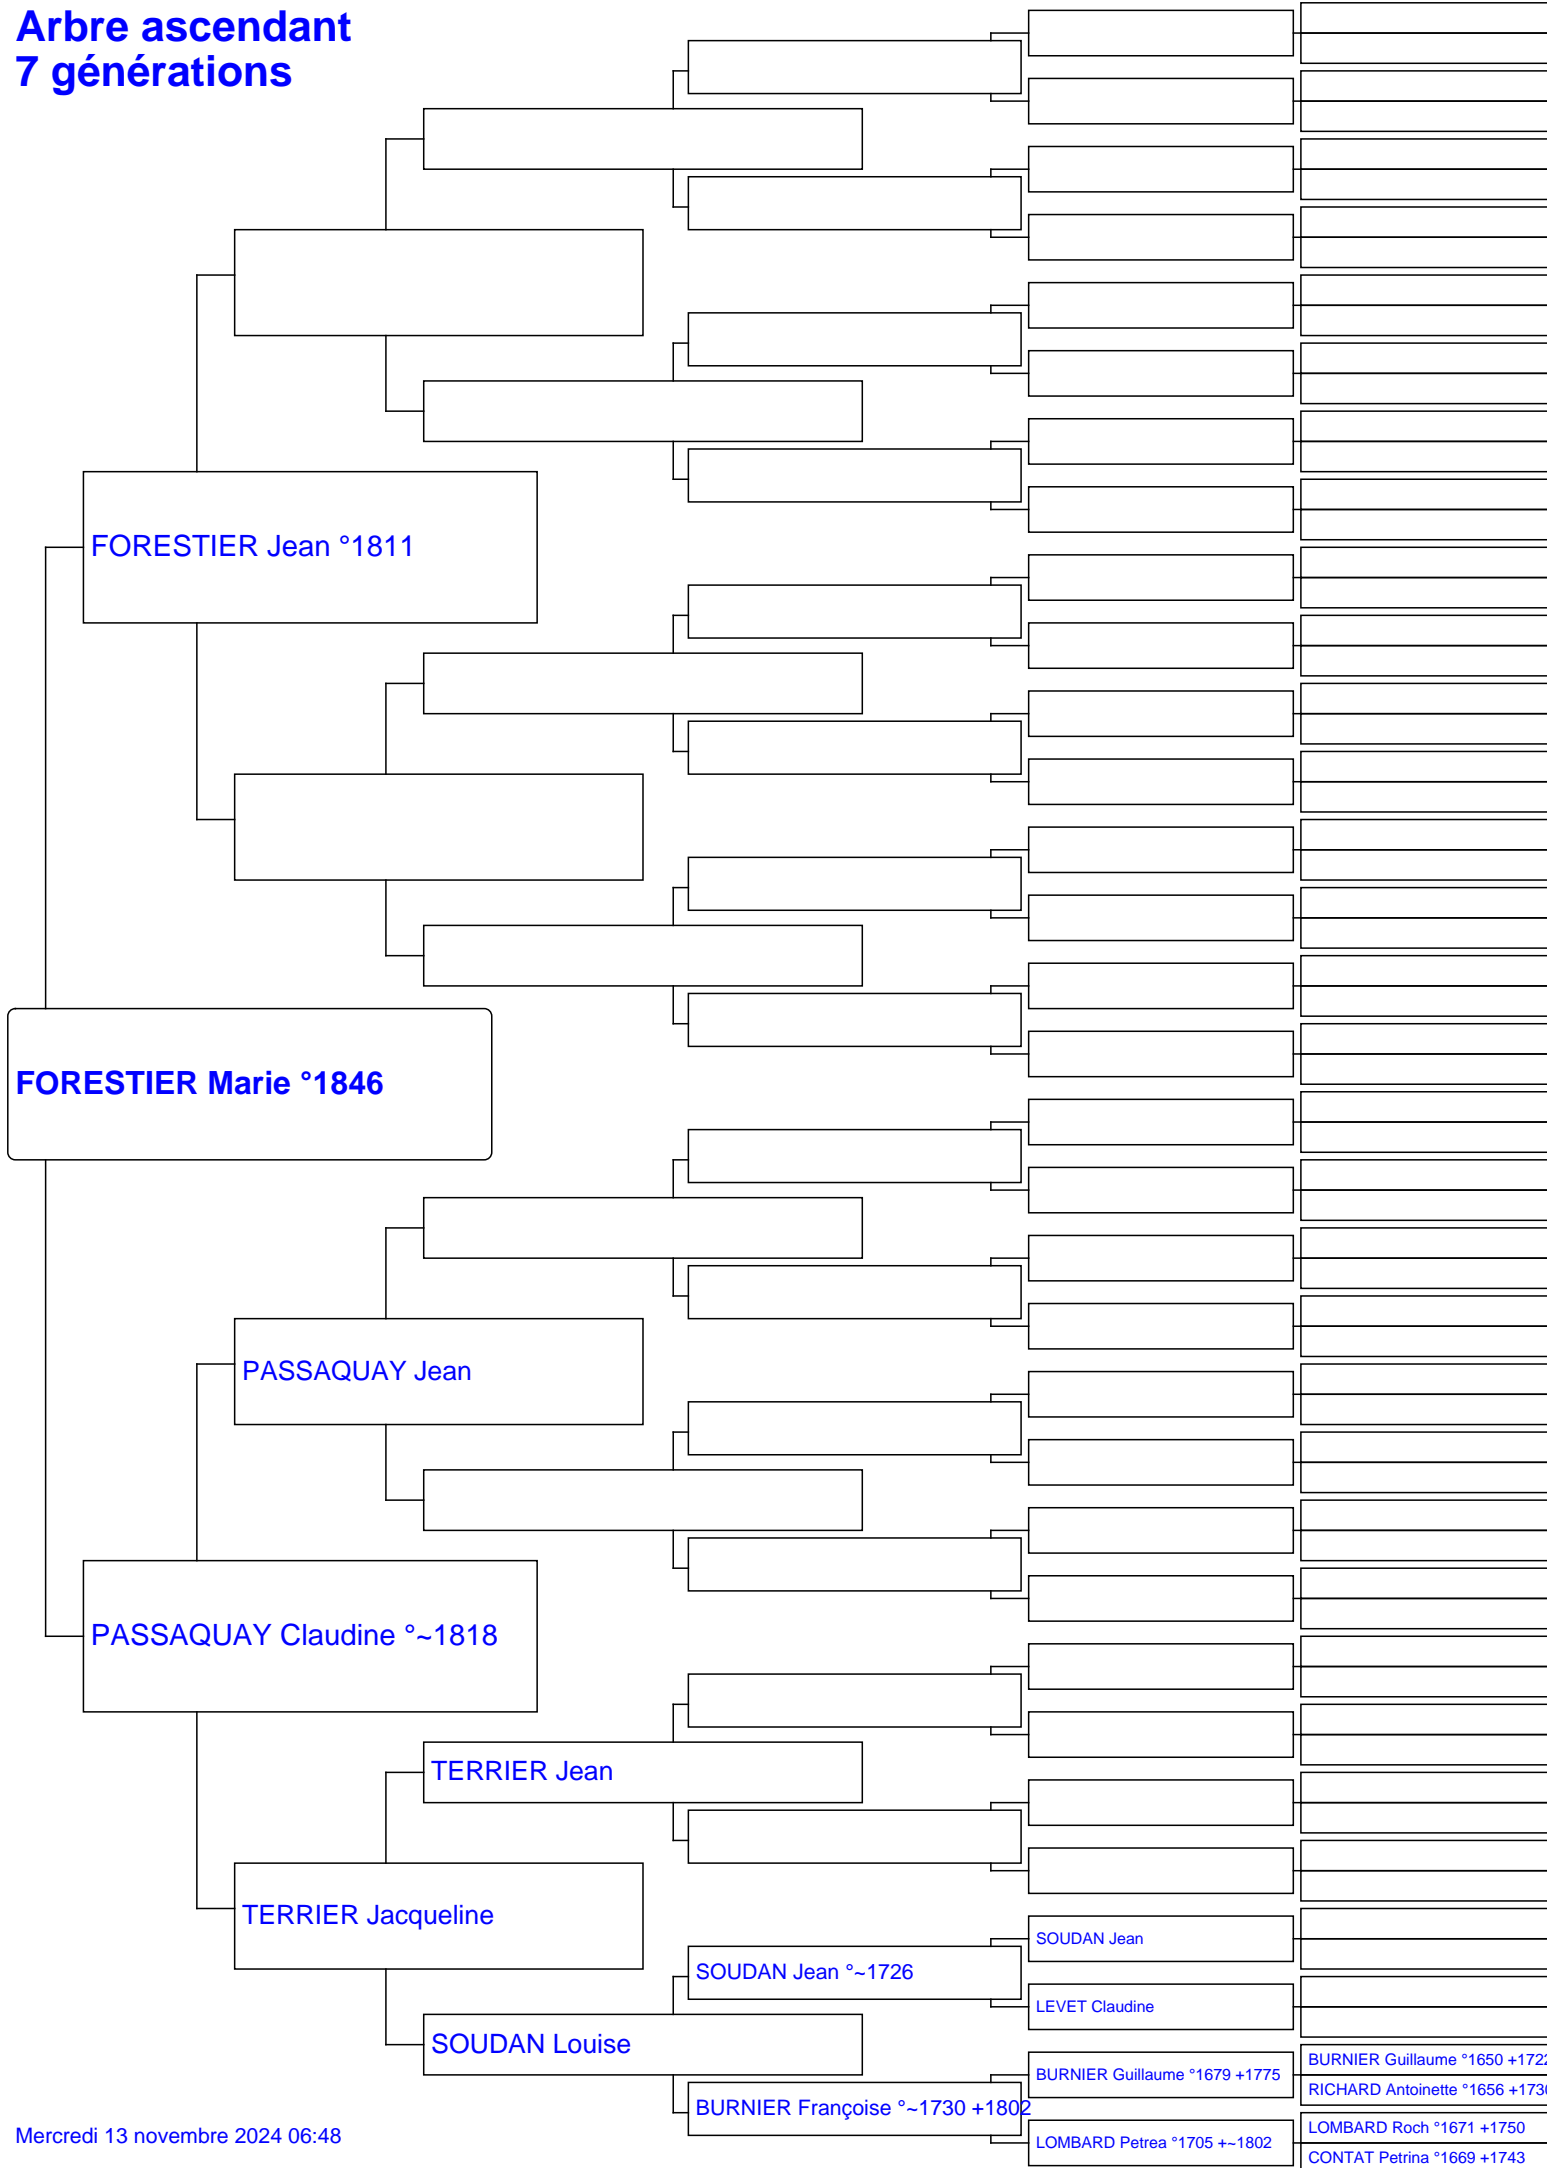

# Arbre ascendant 7 générations

BURNIER Guillaume °1650 +1722  
 RICHARD Antoinette °1656 +1730  
 LOMBARD Roch °1671 +1750  
 CONTAT Petrina °1669 +1743