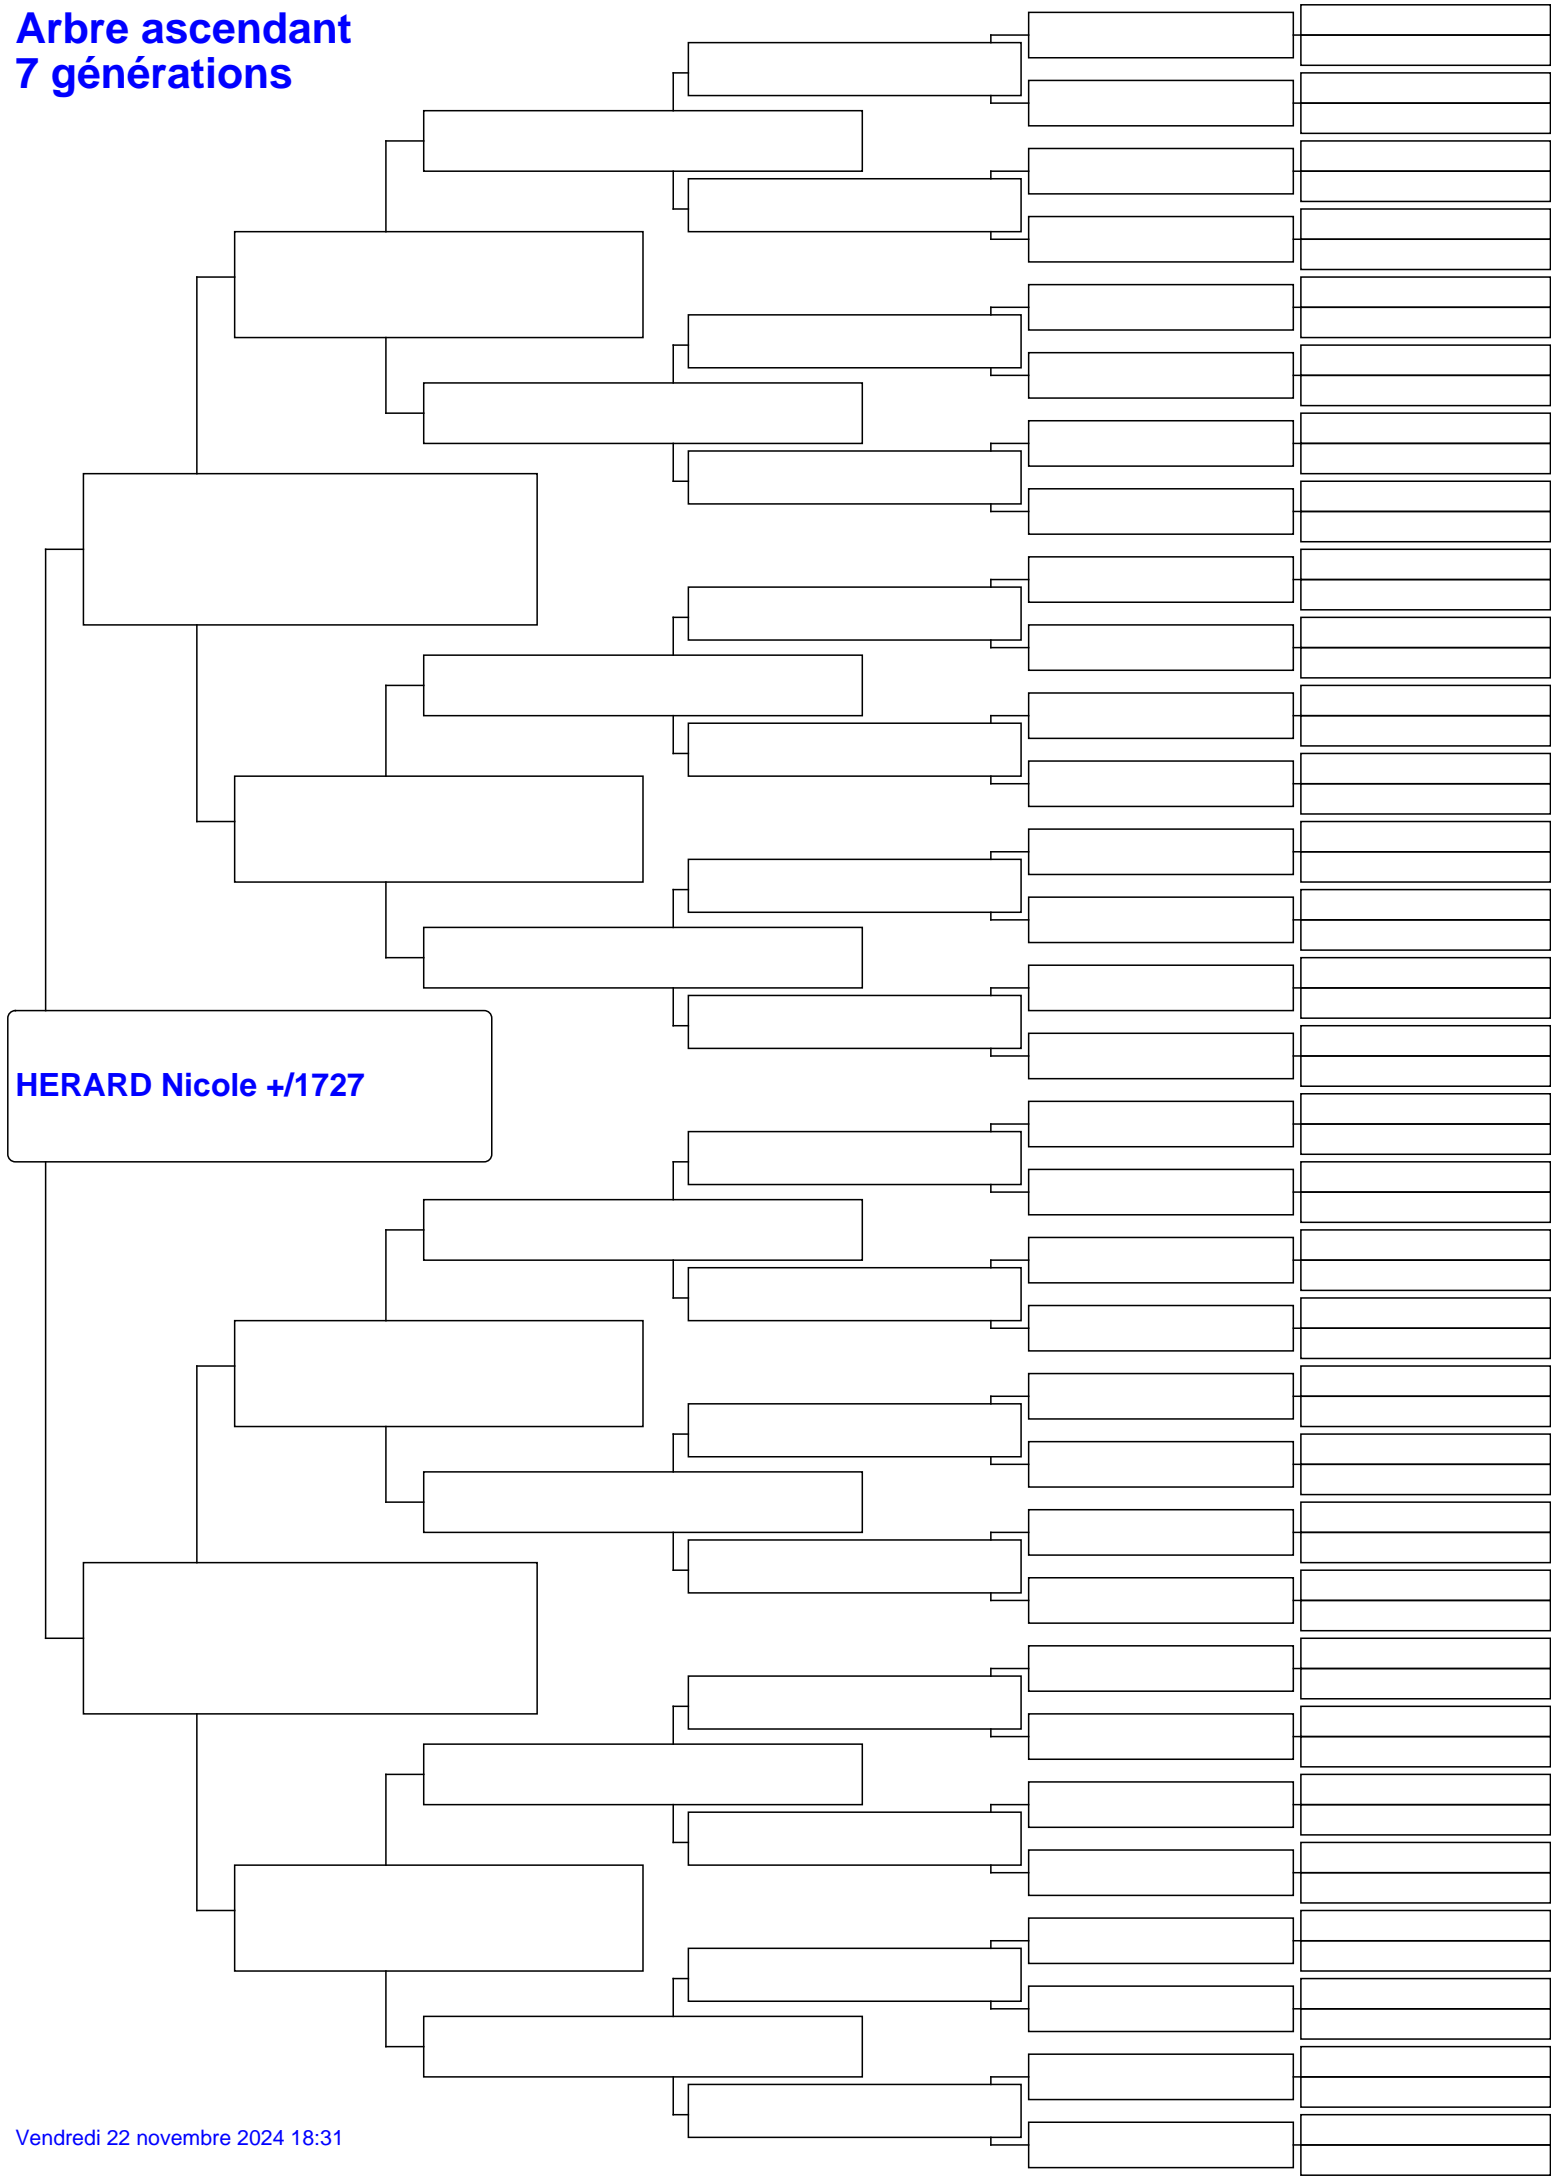

# Arbre ascendant 7 générations

HERARD Nicole +/1727