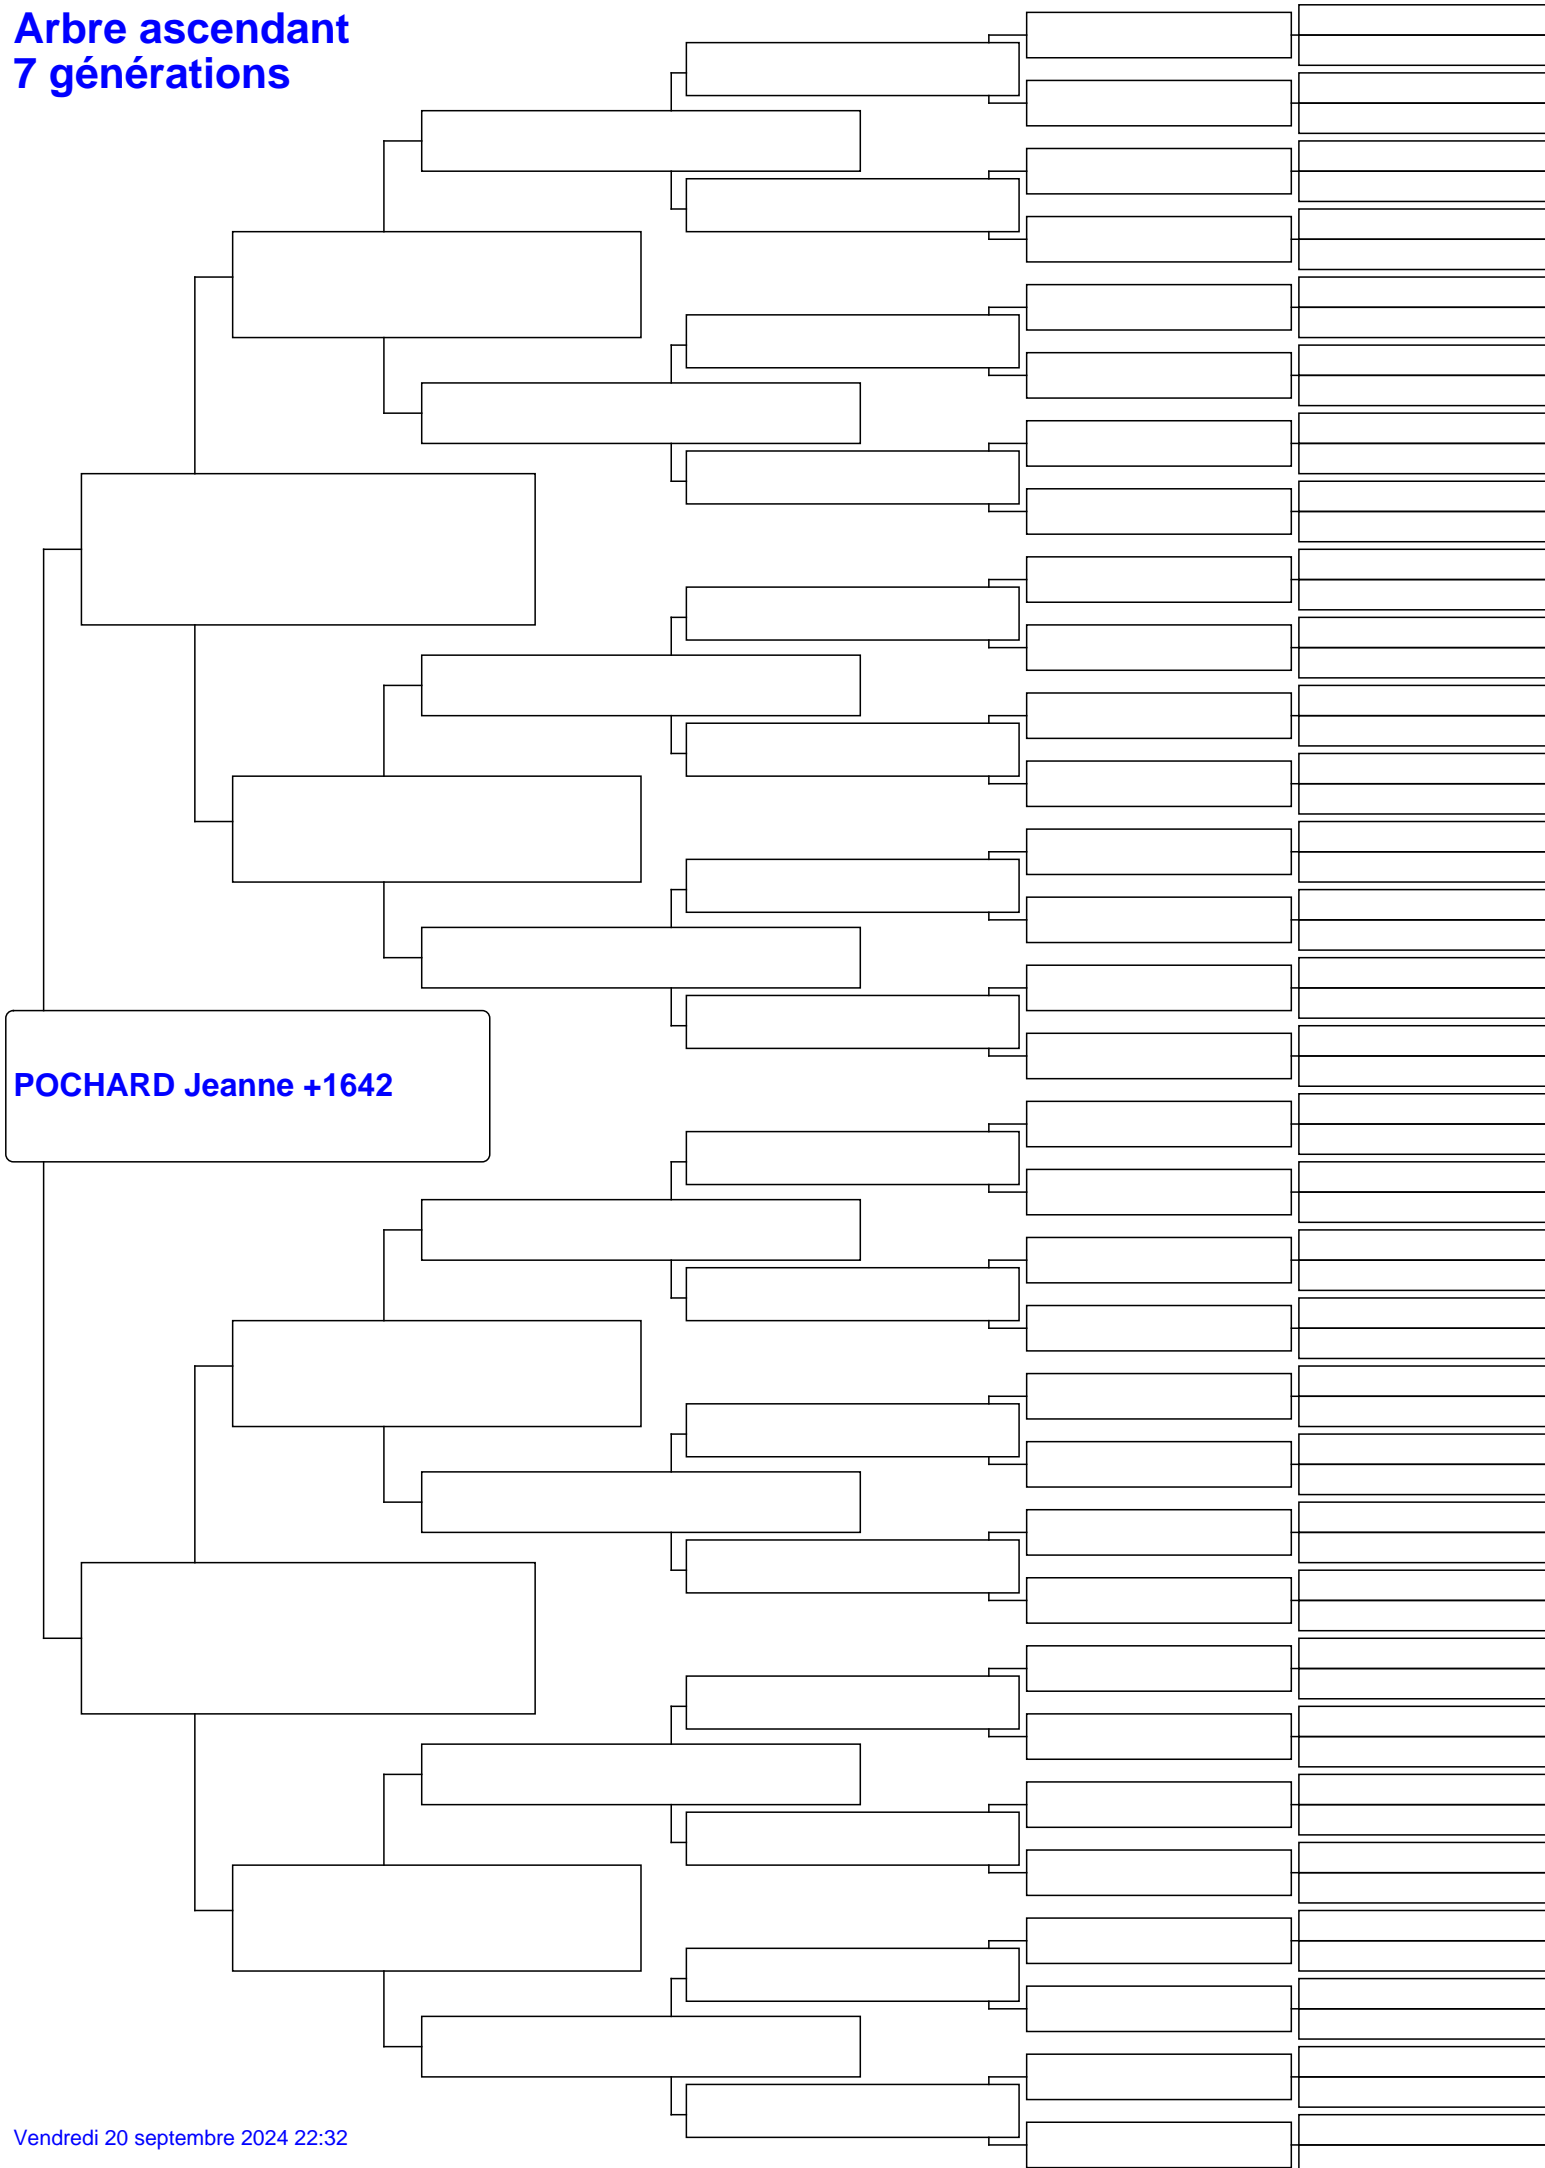

Arbre ascendant 7 générations

POCHARD Jeanne +1642