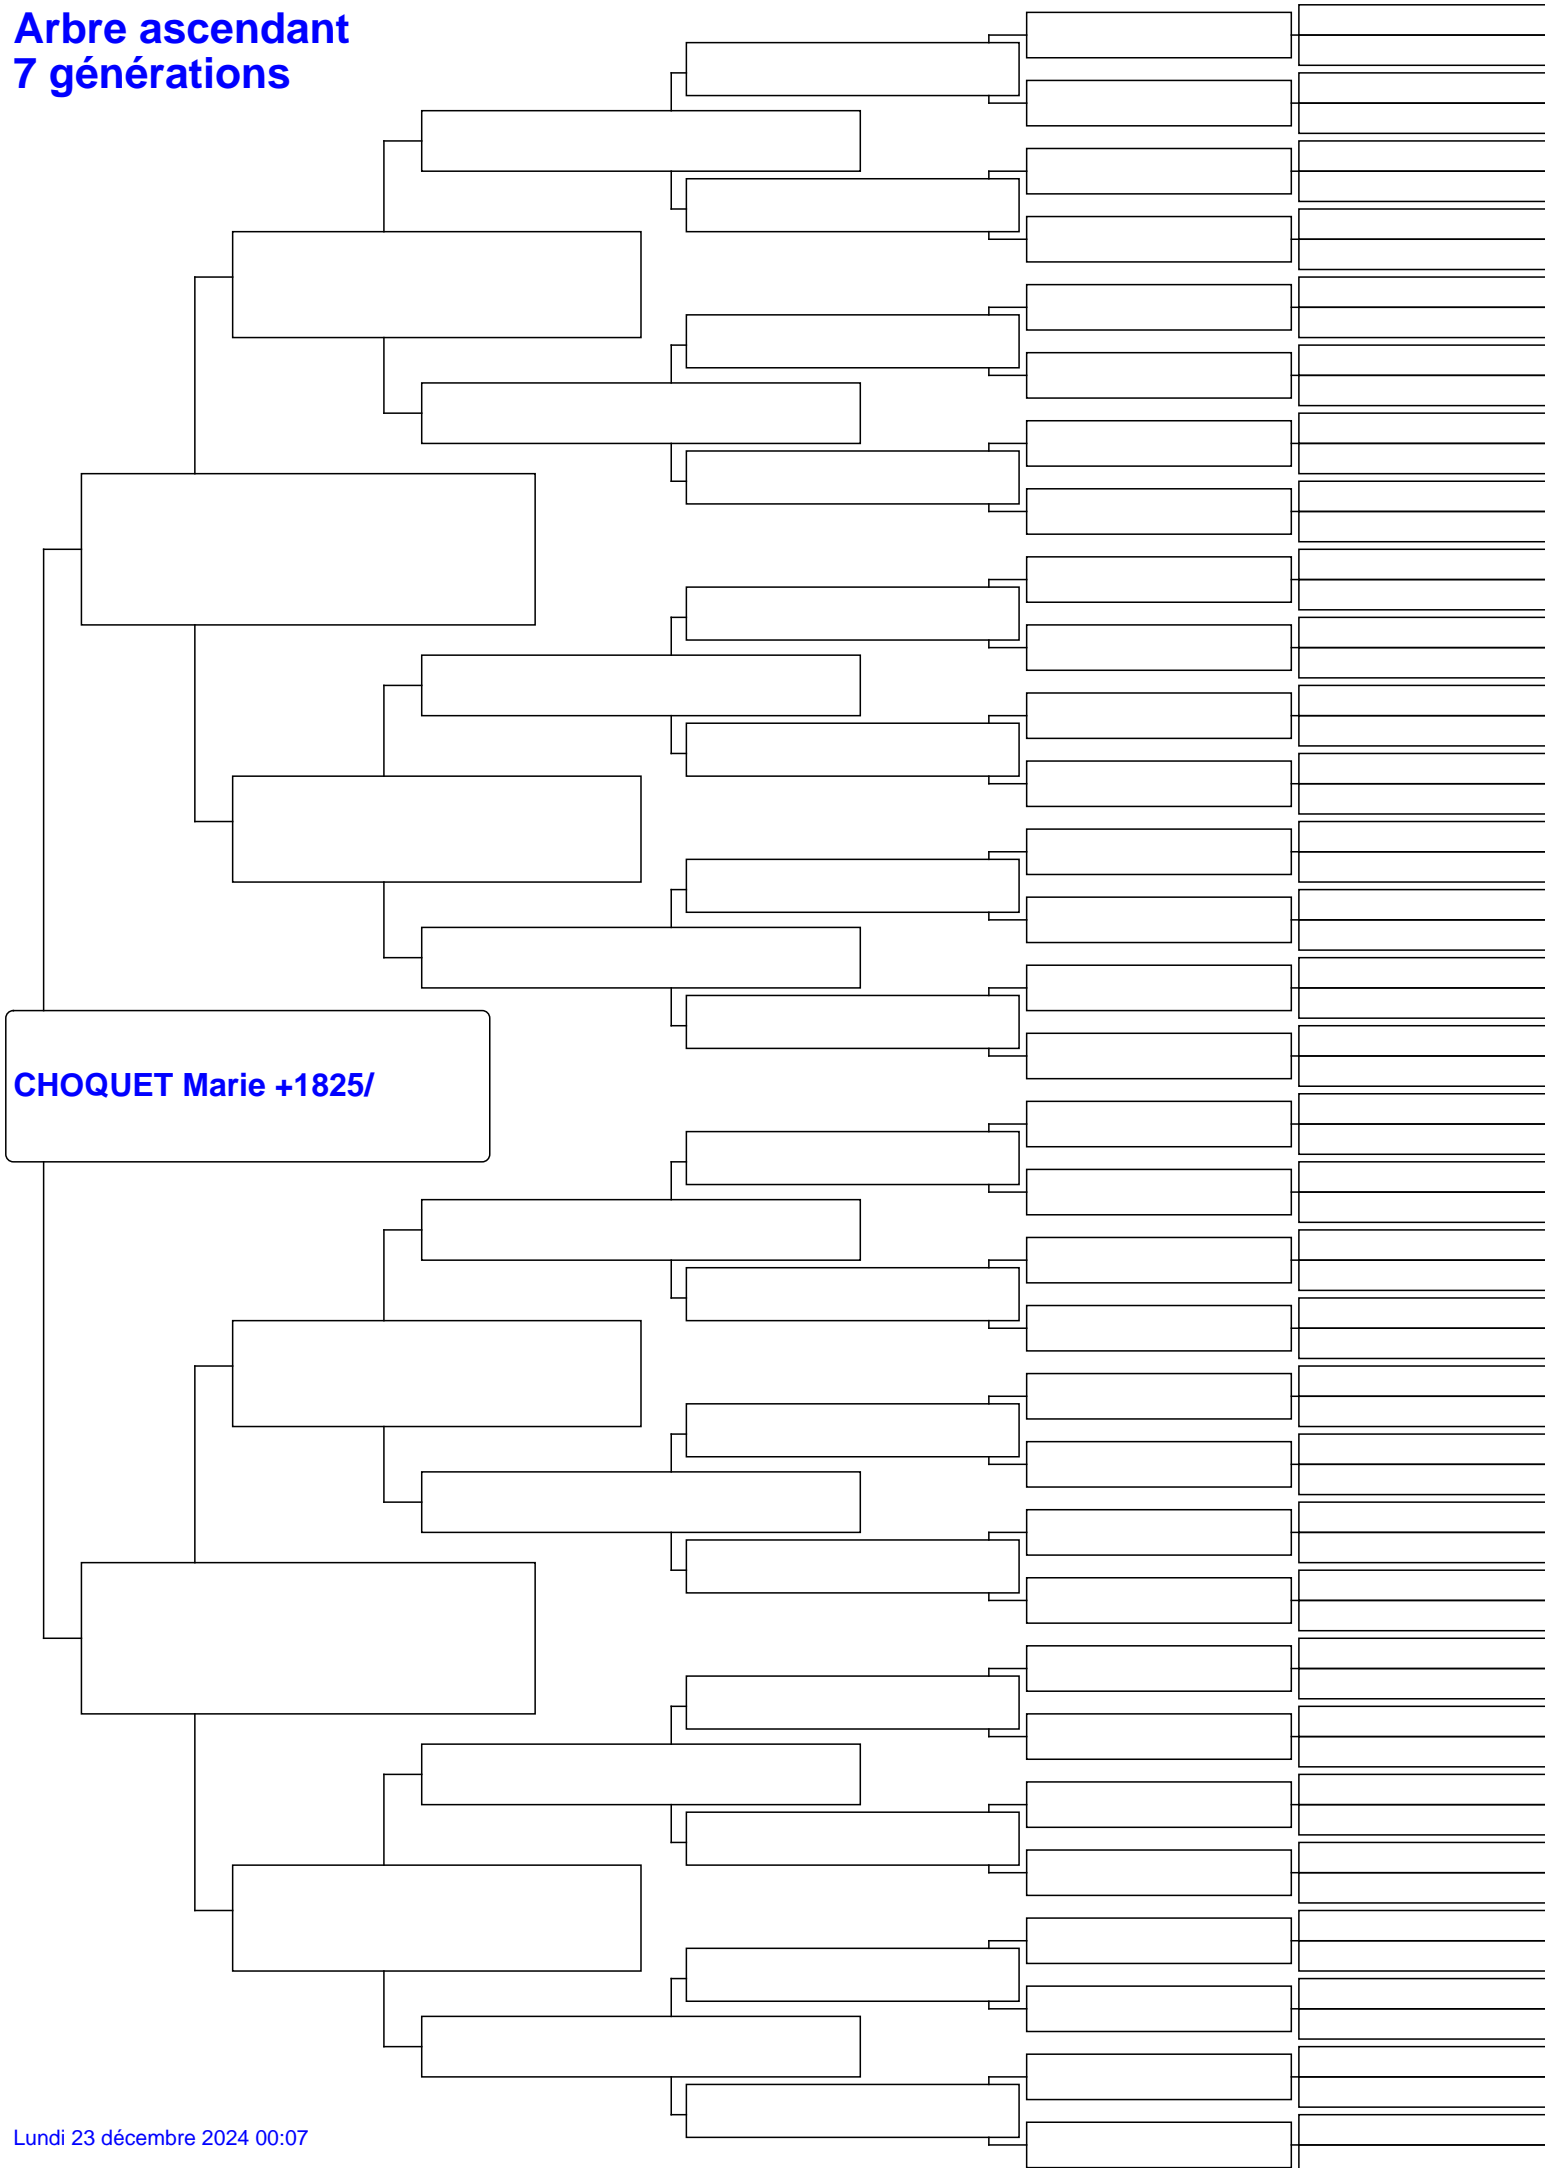

# Arbre ascendant 7 générations

**CHOQUET Marie +1825/**