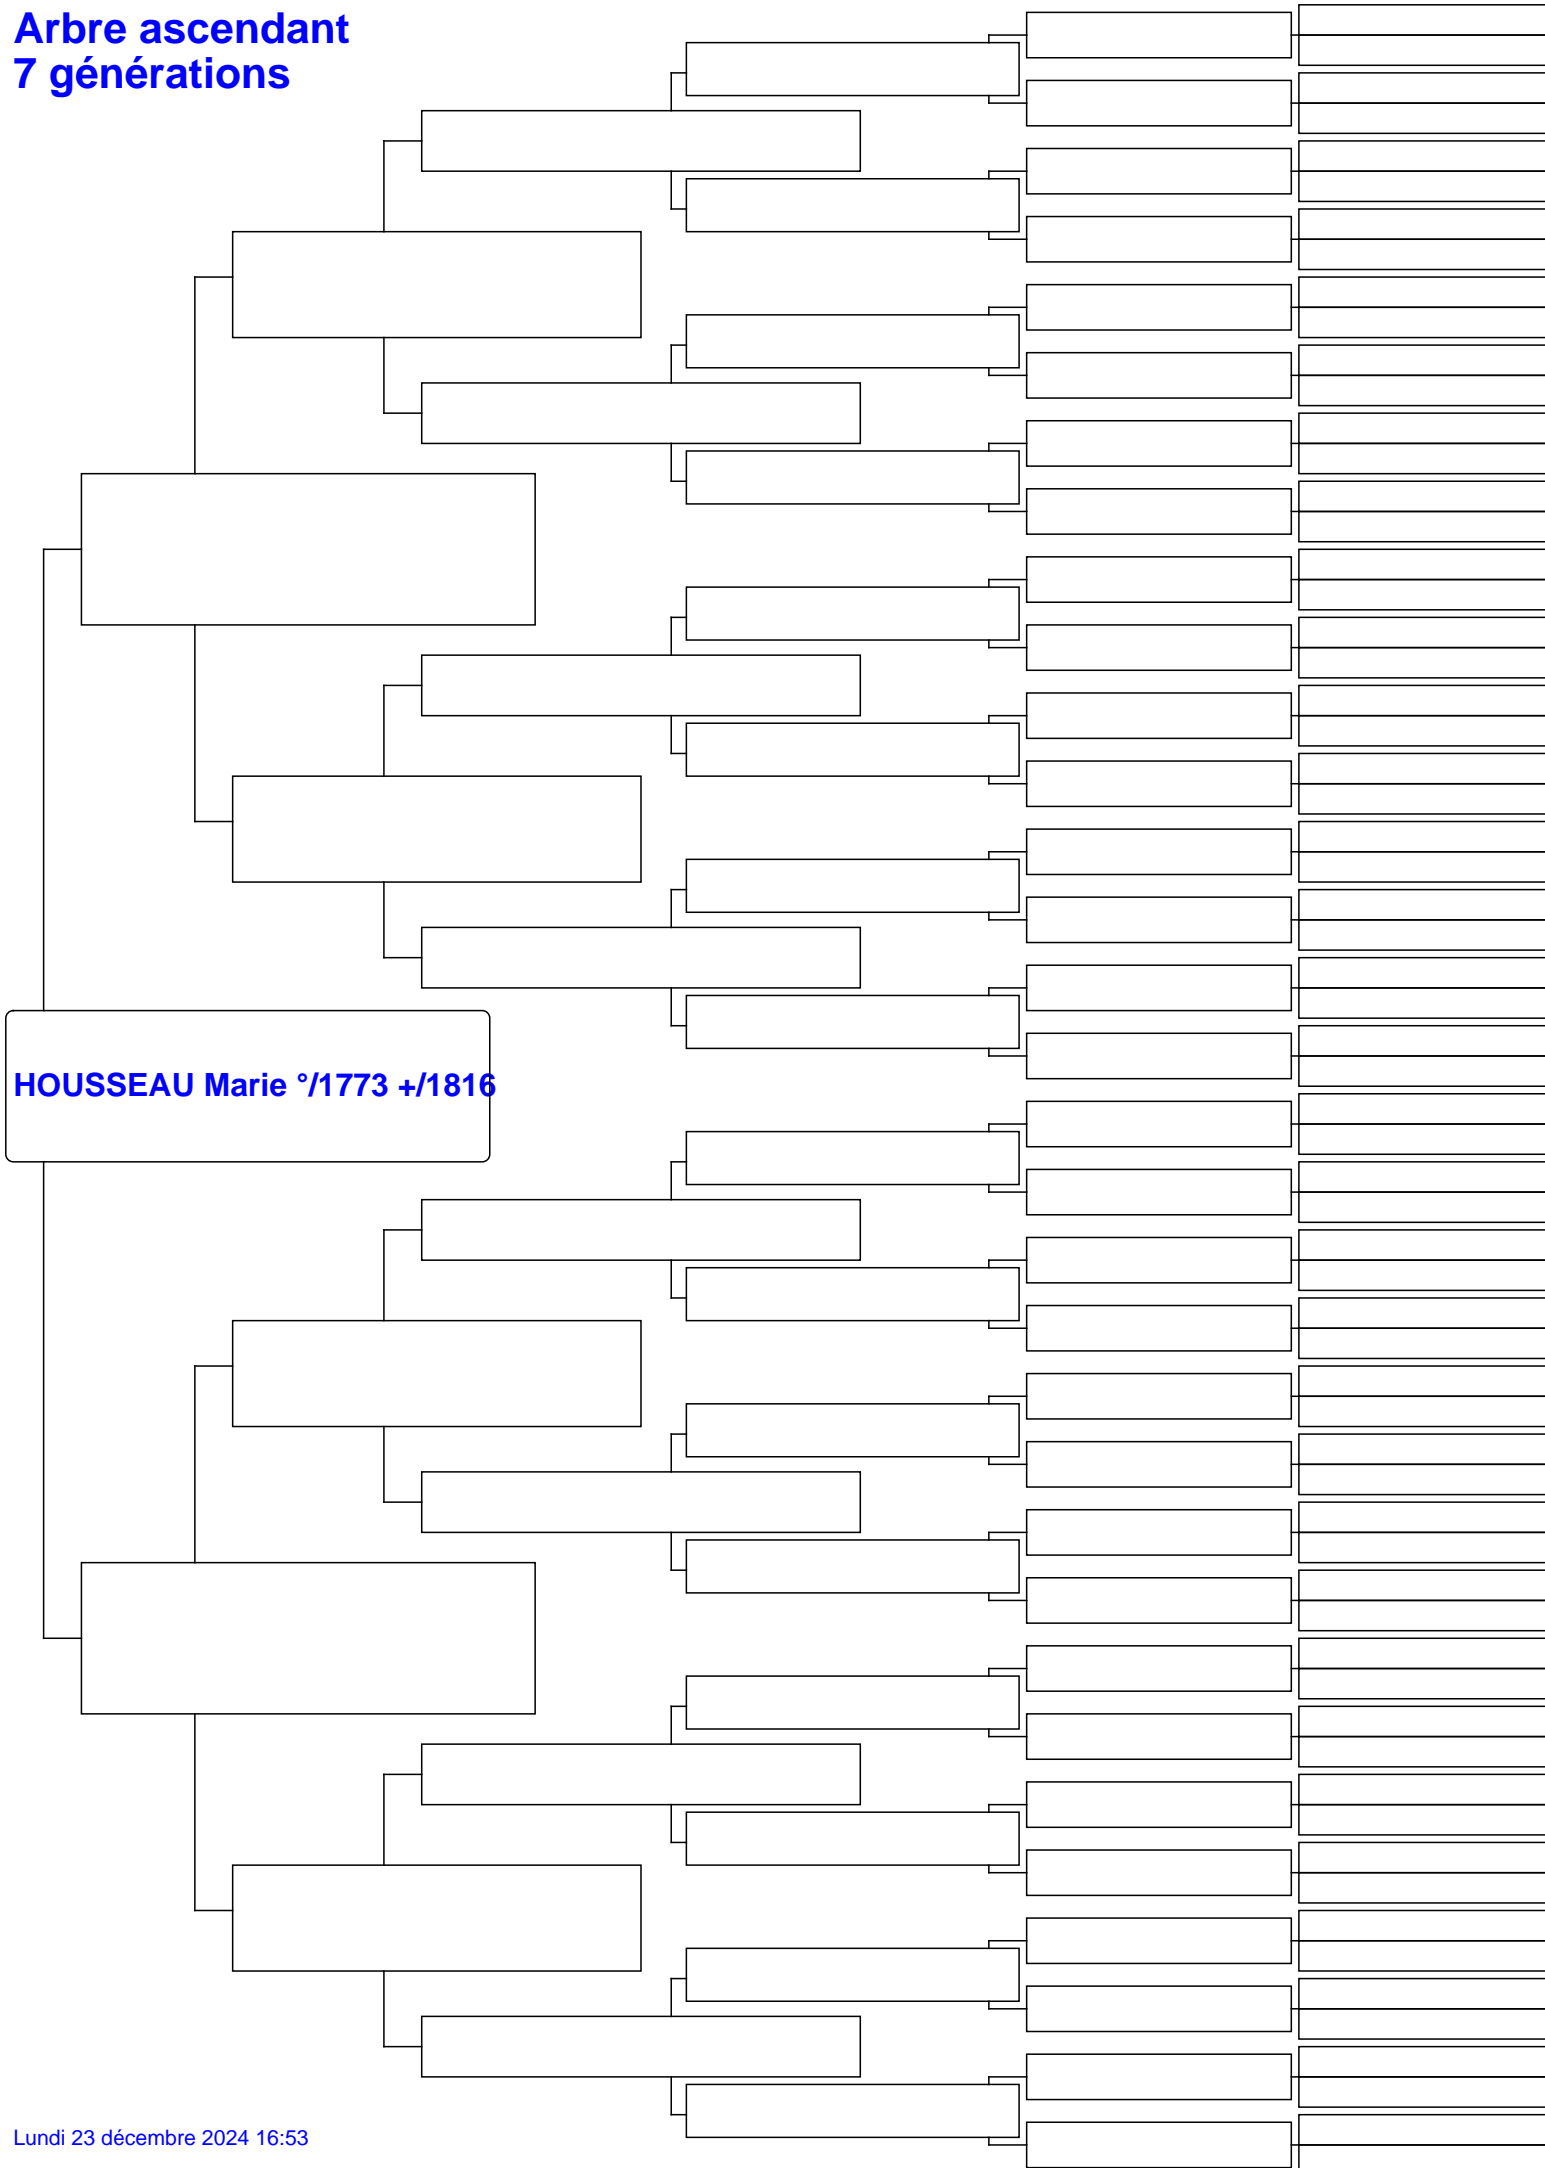

# Arbre ascendant 7 générations

**HOUSSEAU Marie °/1773 +/1816**