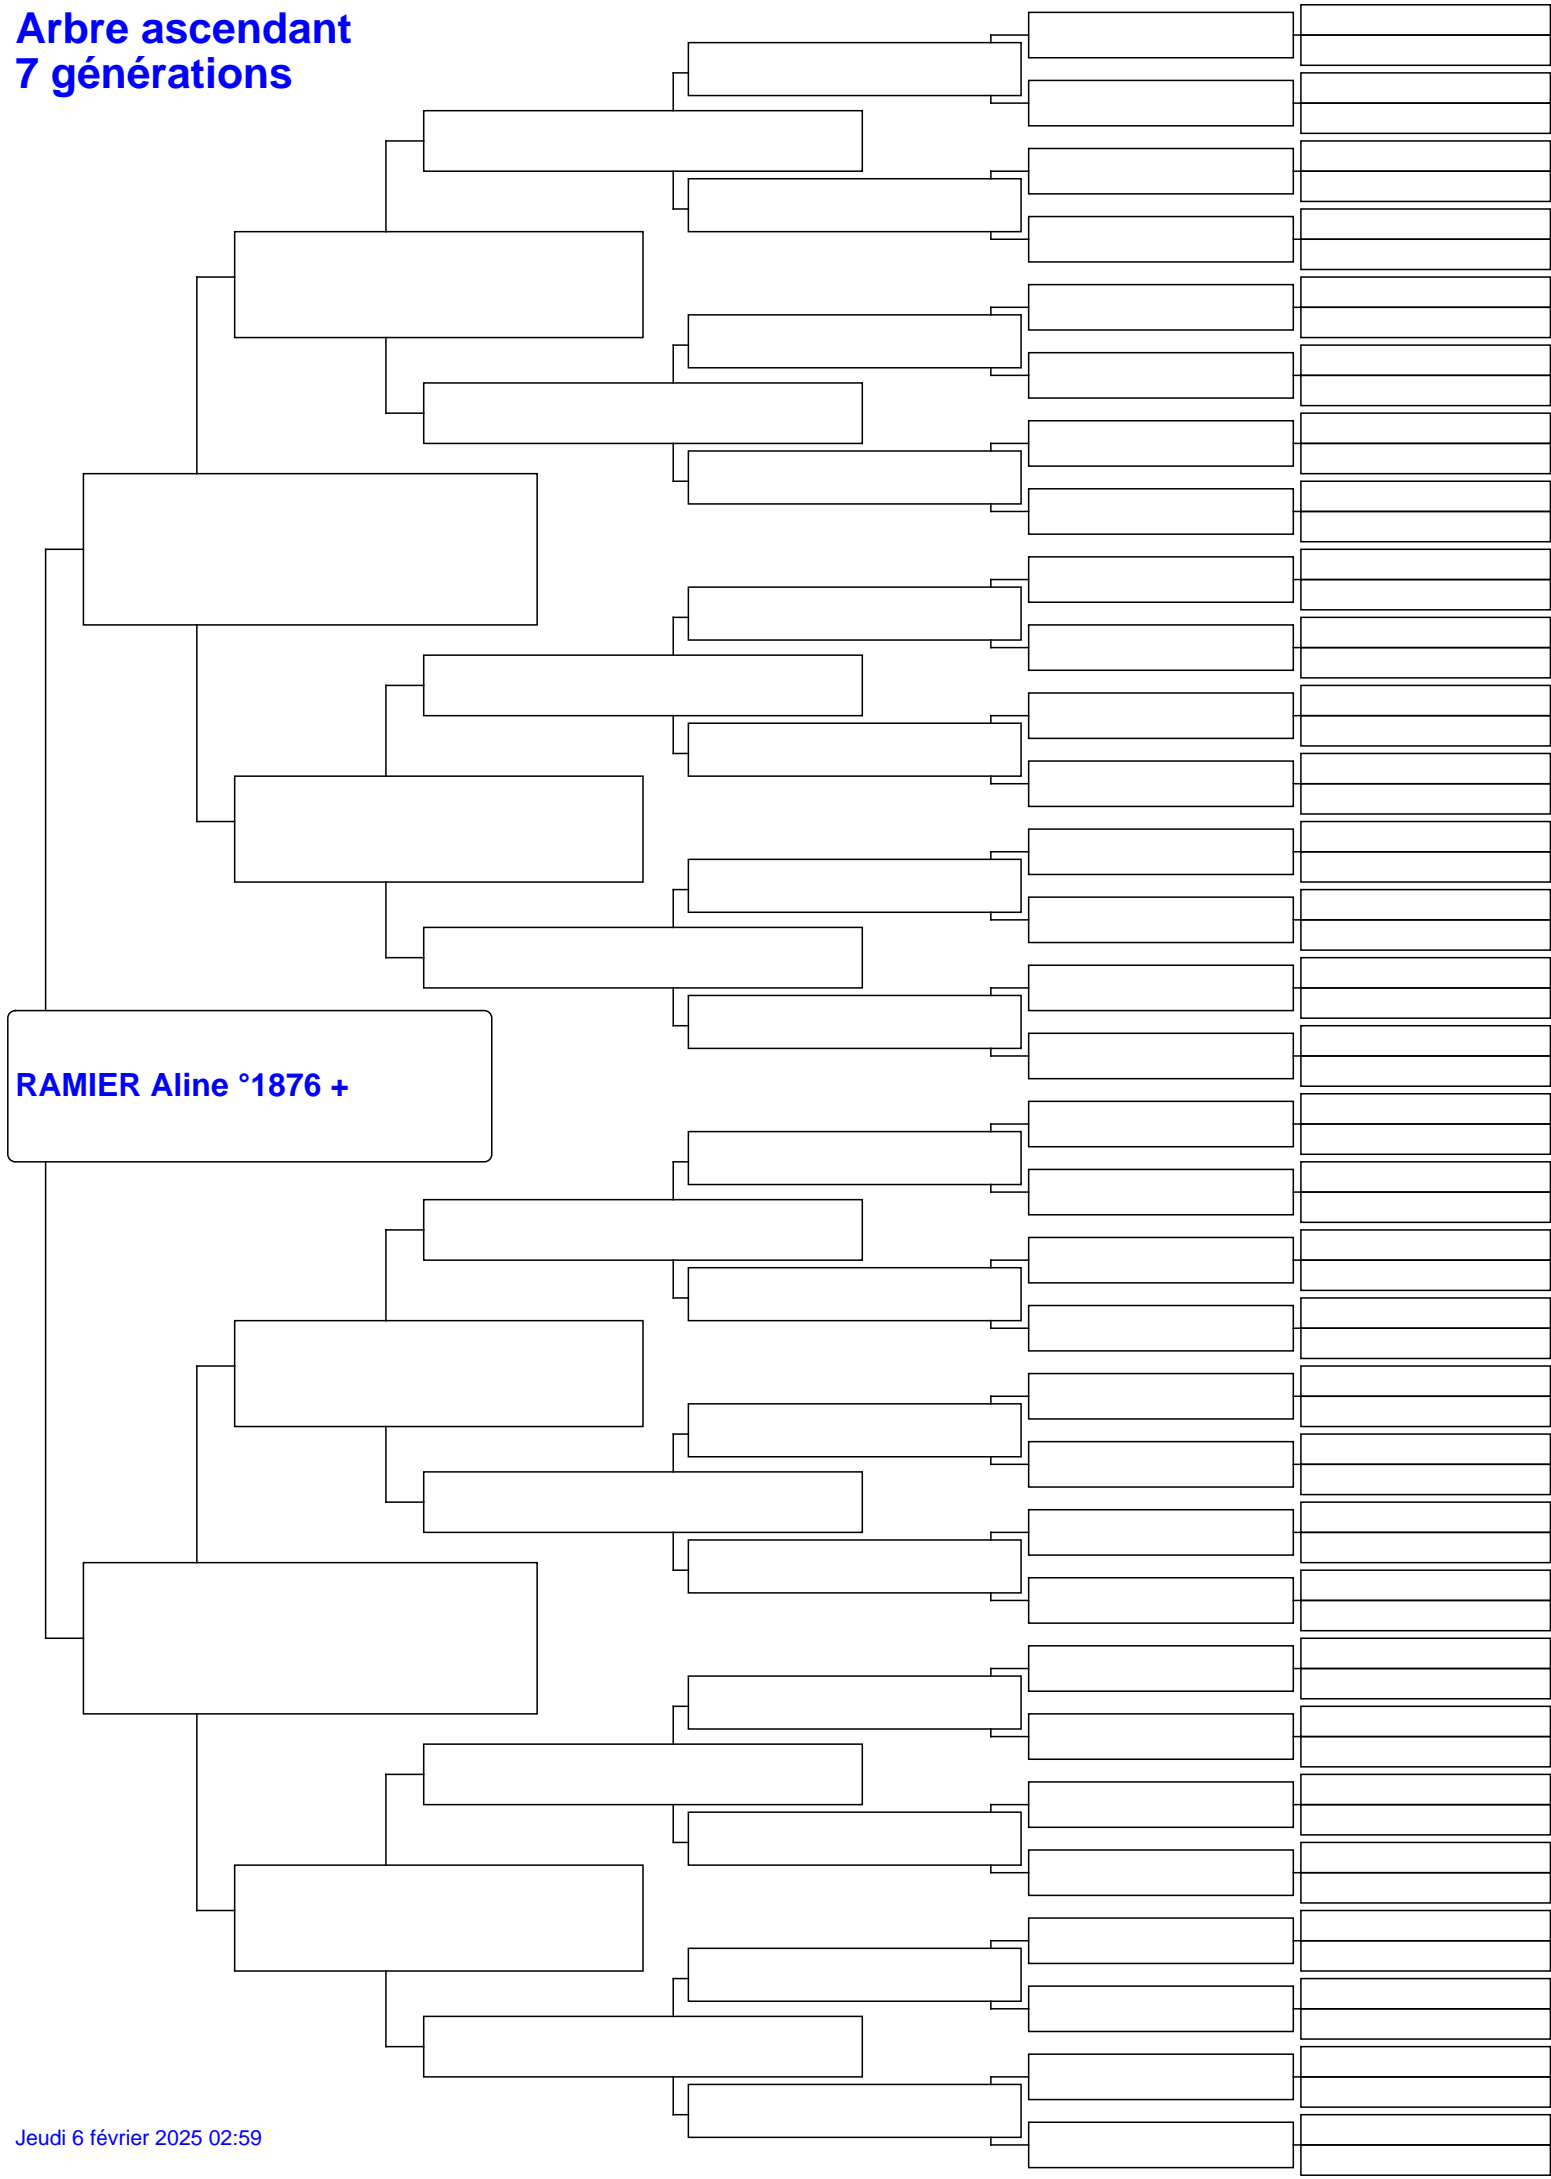

# Arbre ascendant 7 générations

RAMIER Aline °1876 +