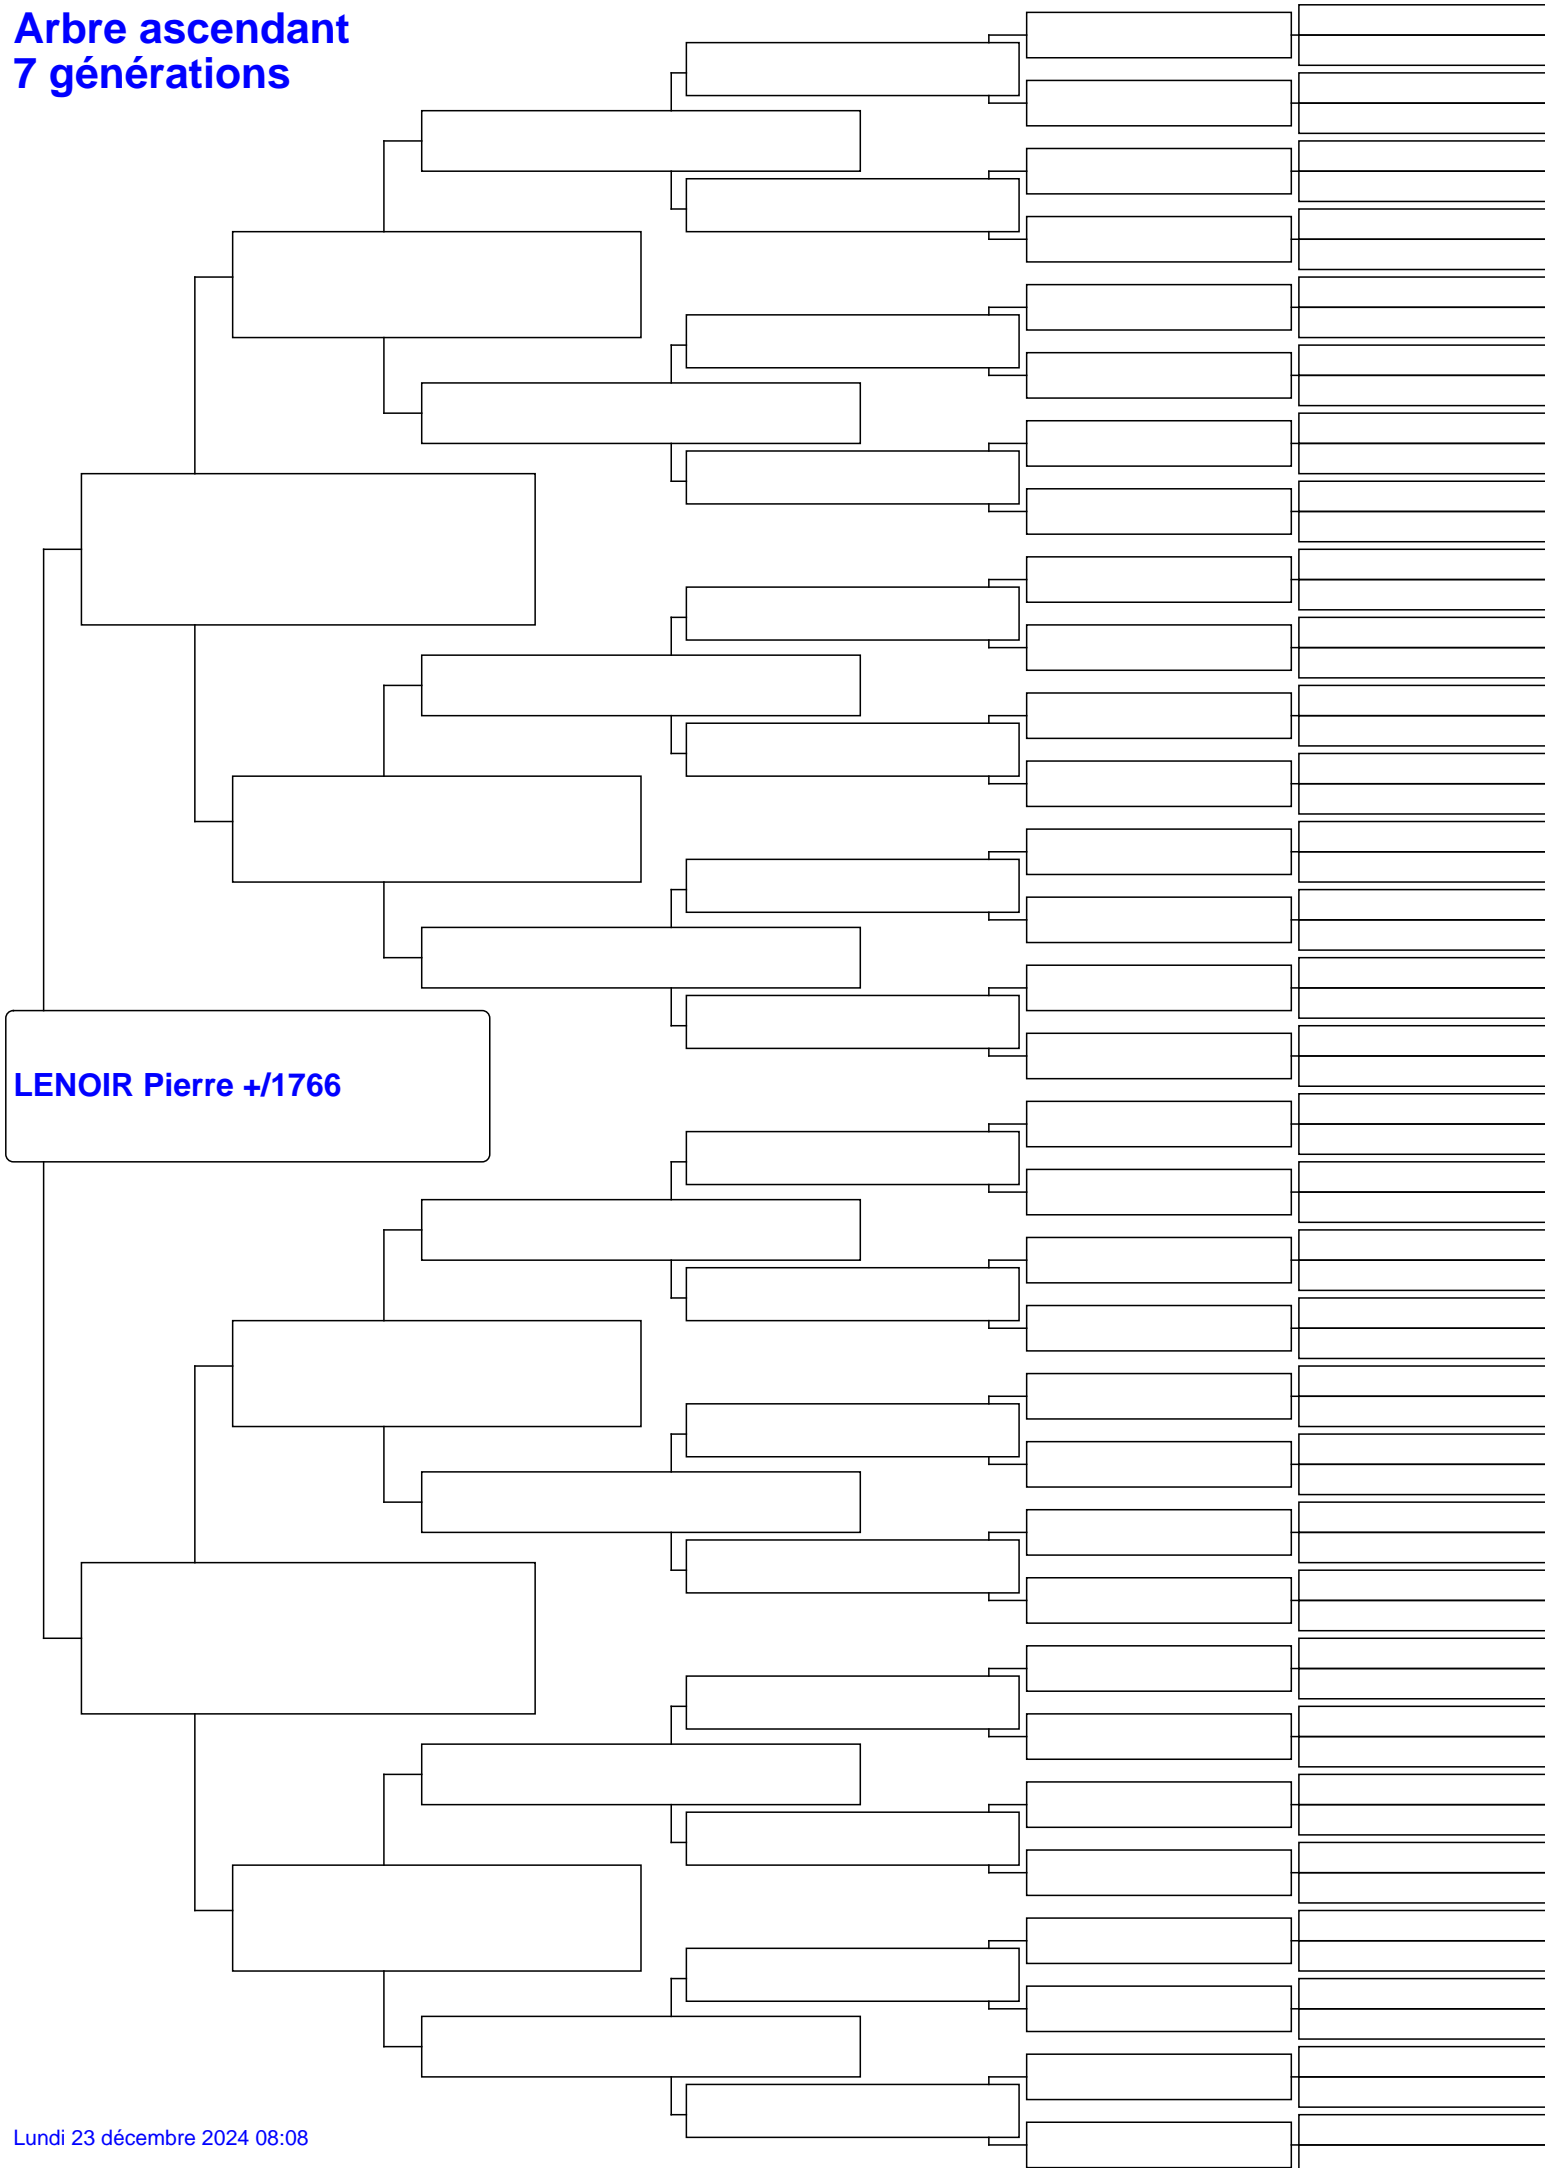

# Arbre ascendant 7 générations

LENOIR Pierre +/-1766